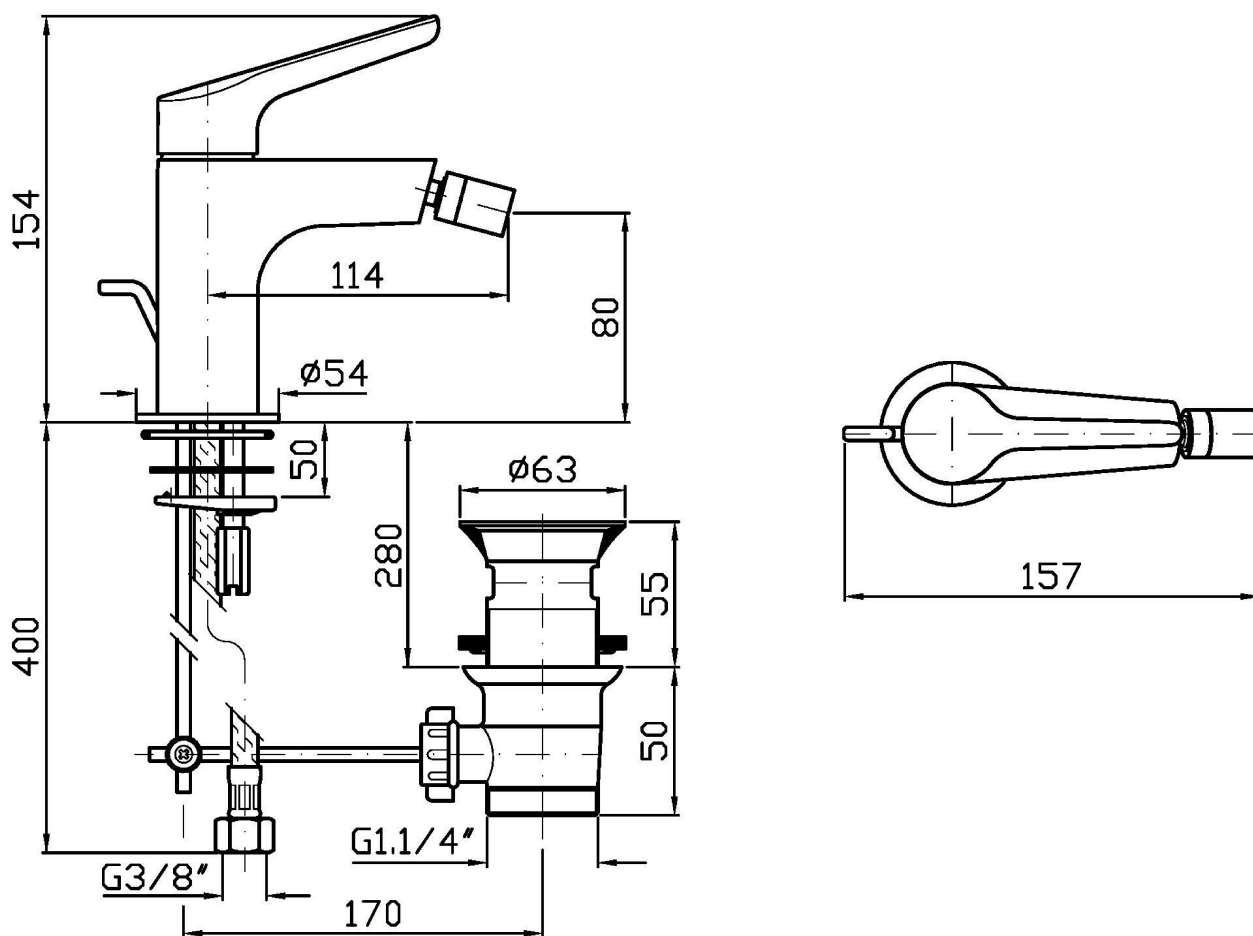

MEDAMEDA

ZMM387

Miscelatore monocomando bidet. / Single lever bidet mixer.

Miscelatore monocomando bidet con aeratore, scarico da 1 ¼", flessibili di collegamento.

Single lever bidet mixer with aerator, 1 ¼" pop-up waste, flexible tails.

MEDAMEDA

ZMM387

Disegno Complessivo / Overall Drawing

MEDAMEDA

ZMM387

Esplosi / Exploded

MEDAMEDA

ZMM387 Portate / Flowrates (lt/min)

PRESSIONE PRESSURE	1 BAR	2 BAR	3 BAR	4 BAR	5 BAR
P1 BIDET BIDET	2,8	3,7	4	4	4,2
P2					
P3					
P4					
P5					

MEDAMEDA

ZMM387 Pesì e Misure / Weights and Sizes

Peso (Kg) Weight (lb)	1,65 (Kg)	3,64 (lb)
Volume test (dc3) - (in3)	7,50 (dc3)	457,68 (in3)
h (mm) - (in)	90,00 (mm)	3,54 (in)
L1 (mm) - (in)	250,00 (mm)	9,84 (in)
L2 (mm) - (in)	333,00 (mm)	13,11 (in)