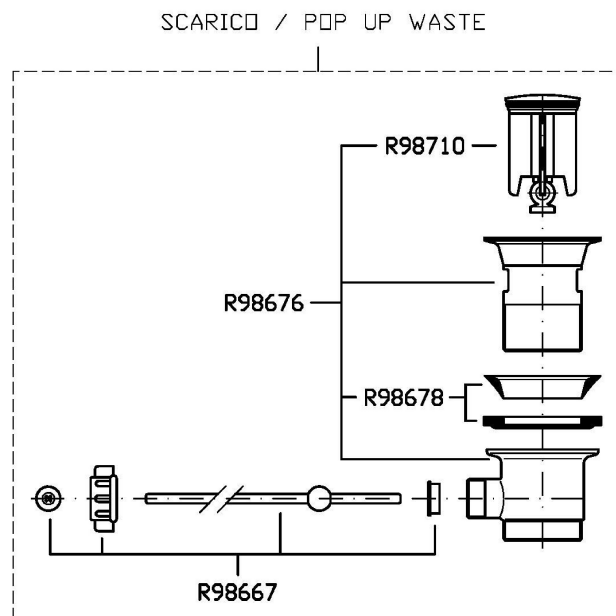

MEDAMEDA

ZMM387

Disegno Complessivo / Overall Drawing

MEDAMEDA

ZMM387

Esplosi / Exploded

MEDAMEDA

ZMM387 Portate / Flowrates (lt/min)

PRESSIONE PRESSURE	1 BAR	2 BAR	3 BAR	4 BAR	5 BAR
P1 BIDET BIDET	2,8	3,7	4	4	4,2
P2					
P3					
P4					
P5					

MEDAMEDA

ZMM387 Pesì e Misure / Weights and Sizes

Peso (Kg) Weight (lb)	1,65 (Kg)	3,64 (lb)
Volume test (dc3) - (in3)	7,50 (dc3)	457,68 (in3)
h (mm) - (in)	90,00 (mm)	3,54 (in)
L1 (mm) - (in)	250,00 (mm)	9,84 (in)
L2 (mm) - (in)	333,00 (mm)	13,11 (in)