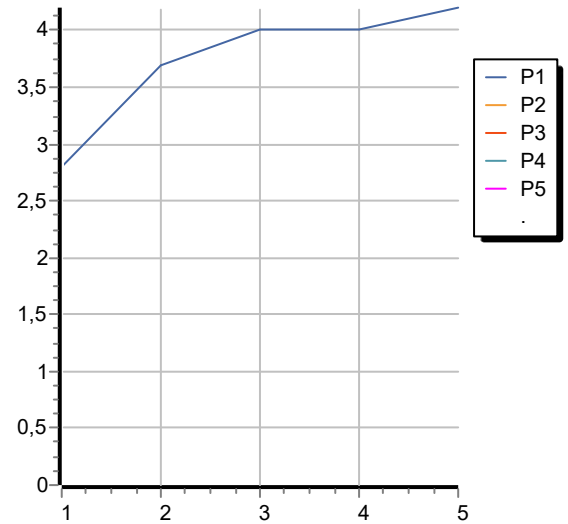

MEDAMEDA

ZMM387

Disegno Complessivo / Overall Drawing

MEDAMEDA

ZMM387

Esplosi / Exploded

MEDAMEDA

ZMM387 Portate / Flowrates (lt/min)

PRESSIONE PRESSURE	1 BAR	2 BAR	3 BAR	4 BAR	5 BAR
P1 BIDET BIDET	2,8	3,7	4	4	4,2
P2					
P3					
P4					
P5					

MEDAMEDA

ZMM387 Pesì e Misure / Weights and Sizes

Peso (Kg) Weight (lb)	1,65 (Kg)	3,64 (lb)
Volume test (dc3) - (in3)	7,50 (dc3)	457,68 (in3)
h (mm) - (in)	90,00 (mm)	3,54 (in)
L1 (mm) - (in)	250,00 (mm)	9,84 (in)
L2 (mm) - (in)	333,00 (mm)	13,11 (in)