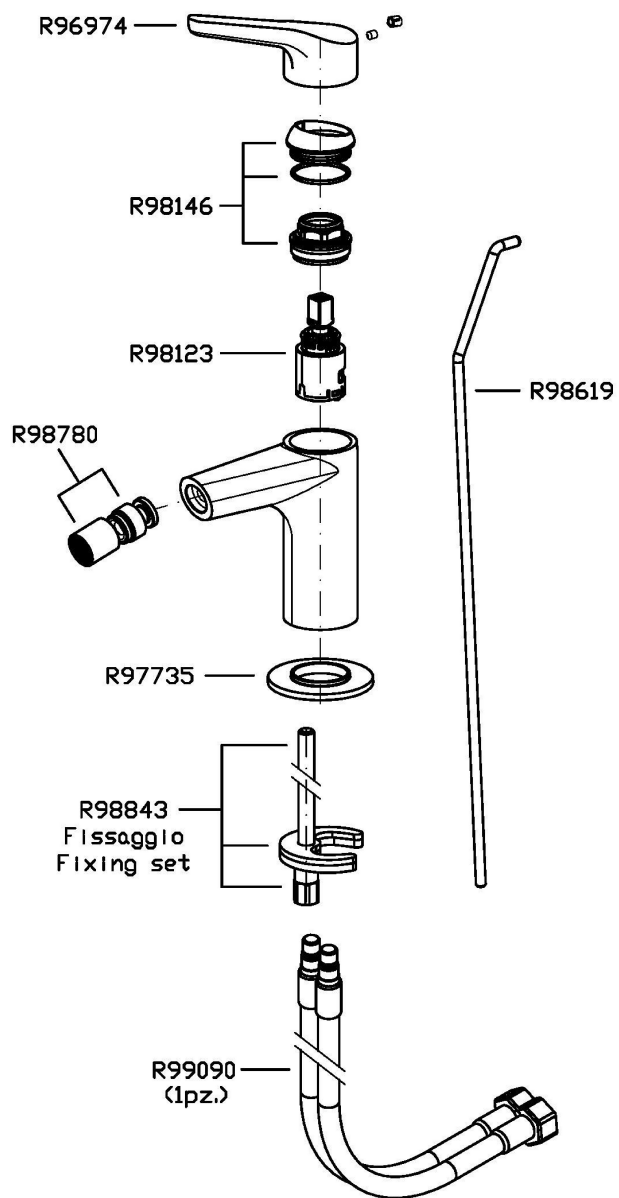

MEDAMEDA

ZMM387

Miscelatore monocomando bidet. / Single lever bidet mixer.

Miscelatore monocomando bidet con aeratore, scarico da 1 ¼", flessibili di collegamento.

Single lever bidet mixer with aerator, 1 ¼" pop-up waste, flexible tails.

MEDAMEDA

ZMM387

Disegno Complessivo / Overall Drawing

MEDAMEDA

ZMM387

Esplosi / Exploded

MEDAMEDA

ZMM387 Portate / Flowrates (lt/min)

PRESSIONE PRESSURE	1 BAR	2 BAR	3 BAR	4 BAR	5 BAR
P1 BIDET BIDET	2,8	3,7	4	4	4,2
P2					
P3					
P4					
P5					

MEDAMEDA

ZMM387 Pesì e Misure / Weights and Sizes

Peso (Kg) Weight (lb)	1,65 (Kg)	3,64 (lb)
Volume test (dc3) - (in3)	7,50 (dc3)	457,68 (in3)
h (mm) - (in)	90,00 (mm)	3,54 (in)
L1 (mm) - (in)	250,00 (mm)	9,84 (in)
L2 (mm) - (in)	333,00 (mm)	13,11 (in)