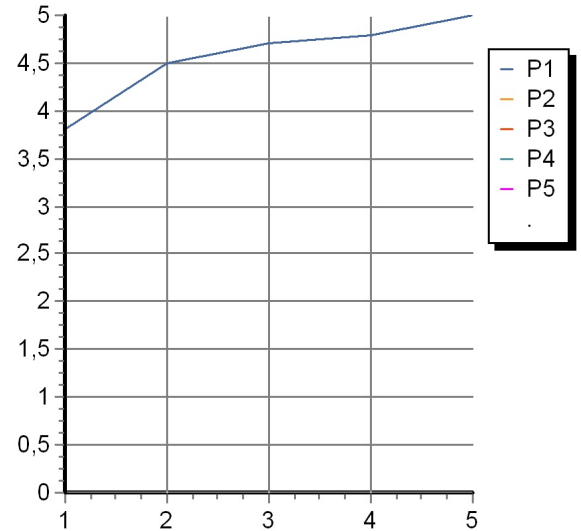

HELM

ZHE378.X

Disegno Complessivo / Overall Drawing

HELM

ZHE378.X Portate / Flowrates (lt/min)

PRESSIONE PRESSURE	1 BAR	2 BAR	3 BAR	4 BAR	5 BAR
P1 BIDET BIDET	3,8	4,5	4,7	4,8	5
P2					
P3					
P4					
P5					

HELM

ZHE378.X Pesì e Misure / Weights and Sizes

Peso (Kg) Weight (lb)	1,30 (Kg)	2,87 (lb)
Volume test (dc3) - (in3)	4,05 (dc3)	247,15 (in3)
h (mm) - (in)	70,00 (mm)	2,76 (in)
L1 (mm) - (in)	150,00 (mm)	5,91 (in)
L2 (mm) - (in)	385,00 (mm)	15,16 (in)