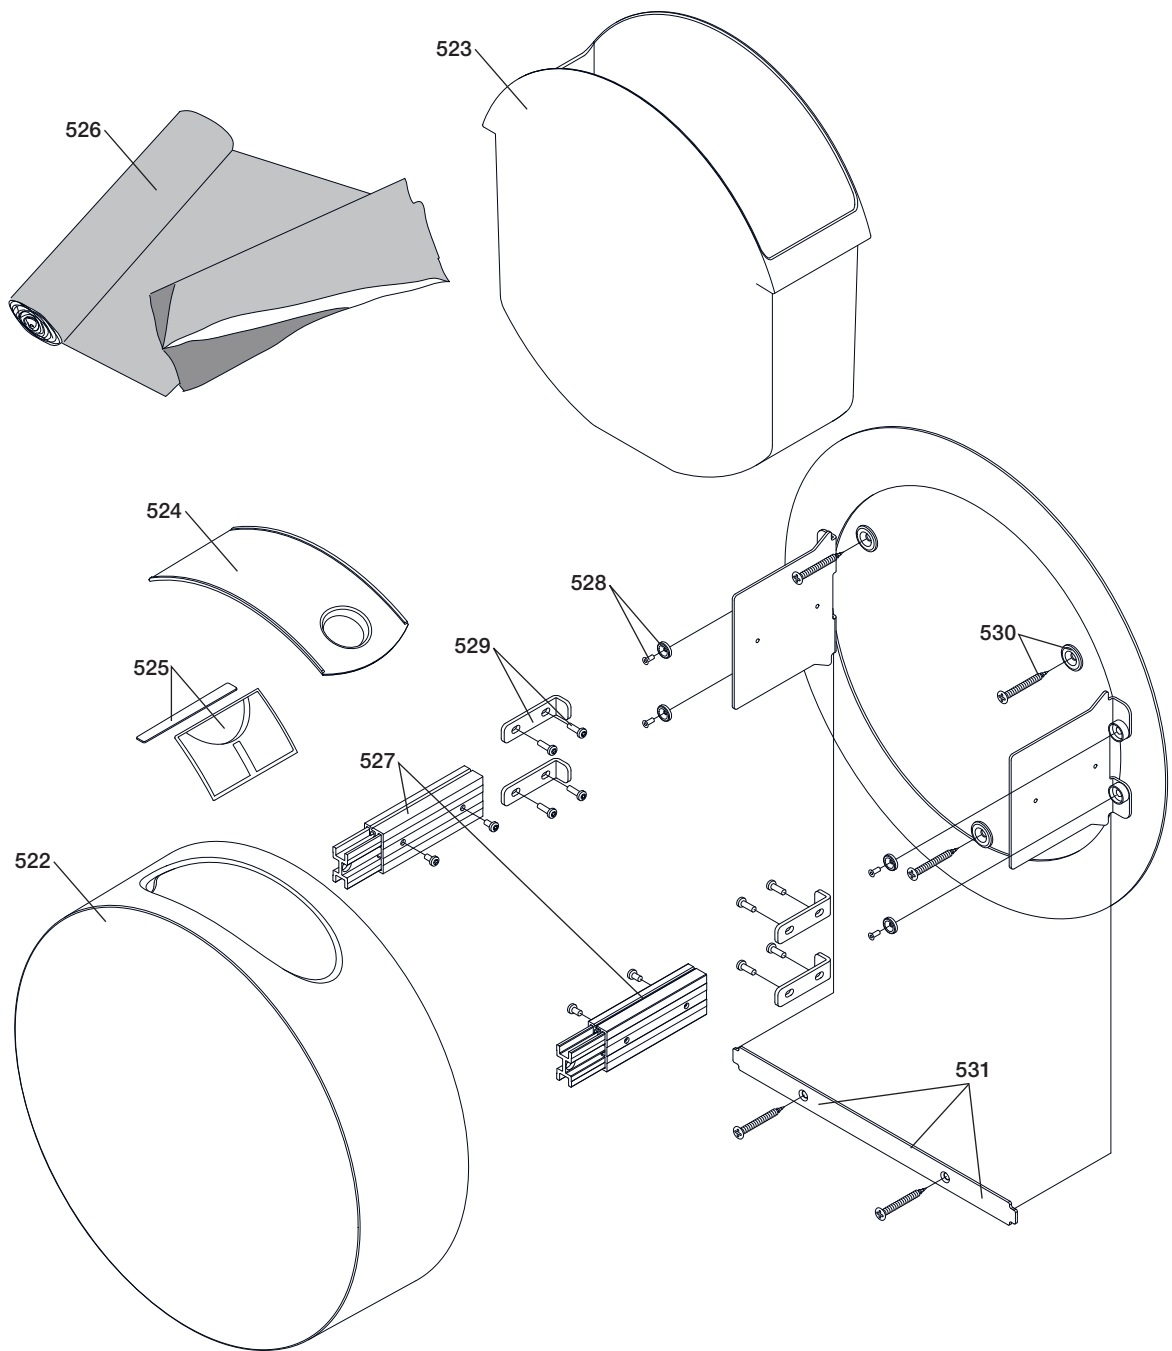

VOLA RS3, RS5

Fitting instruction
Montageanleitung
Monteringsvejledning
Monteringsvægledning
Montage hanleiding
Manuel de montage

RS3

RS5

1

Waste bags
Abfallbeuteln

Affaldsposer
Sopsäckar

Afvalzaken
Sacs poubelle

VR526
VR526K: 16 x VR526

VR526K: 16xVR526

VOLA A/S
 Lunavej 2
 DK-8700 Horsens
 Tlf : + 45 7023 5500
 Fax: + 45 7023 5511
 sales@vola.com
 www.vola.com

VOLA RS3 & RS5

Dato

Dec. 11

Rev.

1