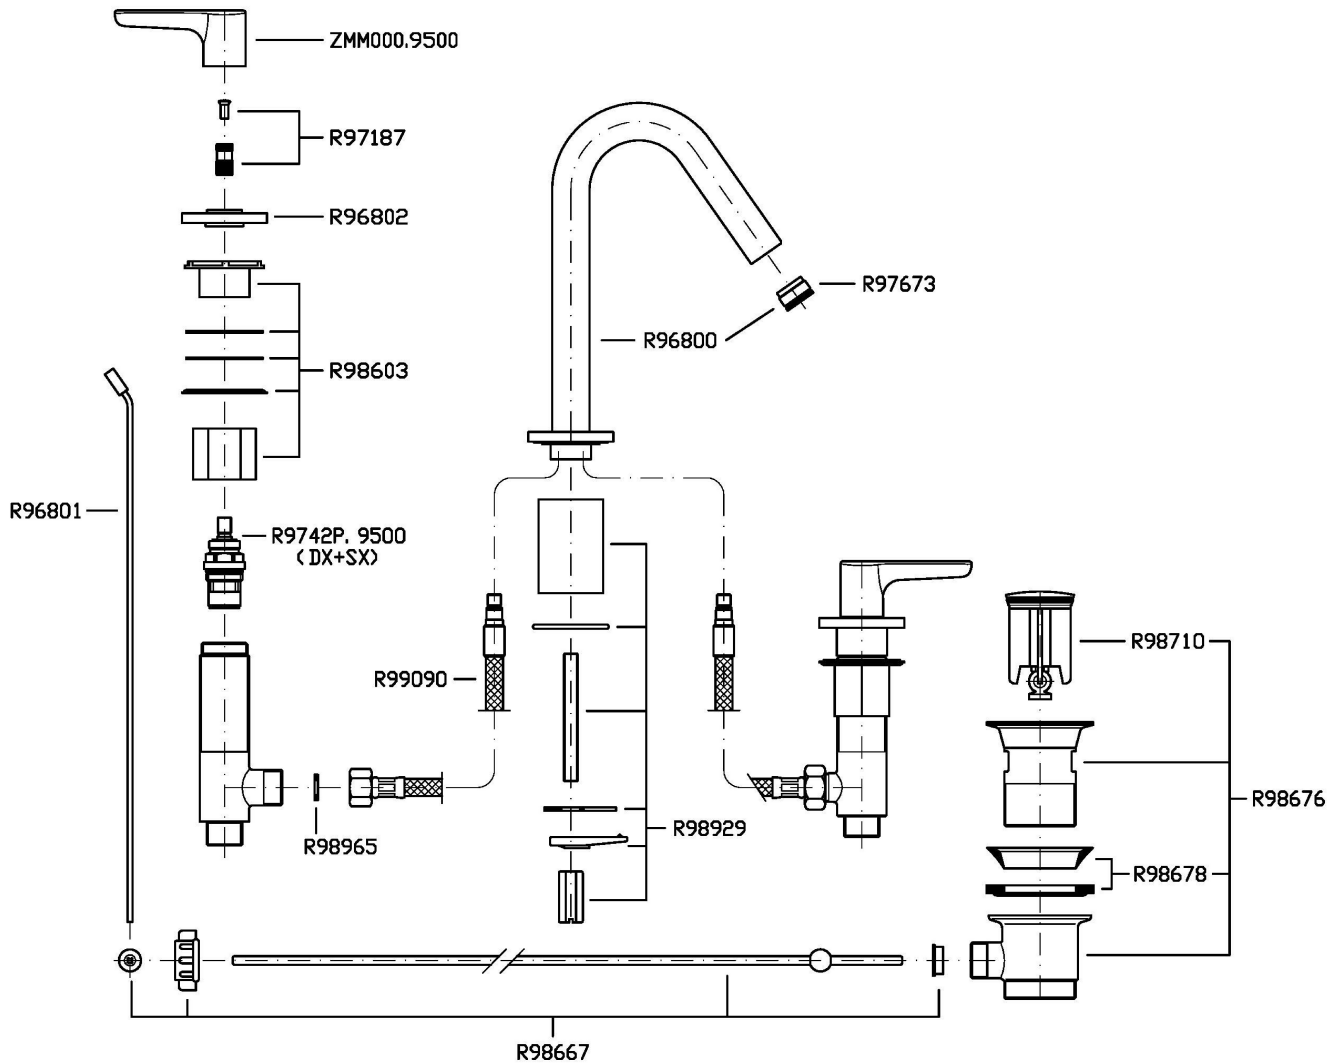

MEDAMEDA

ZMM5503

Batteria lavabo a 3 fori. / 3 hole basin mixer.

Batteria lavabo a 3 fori con aeratore, scarico da 1 ¼", flessibili di collegamento.

3 hole basin mixer with aerator, 1 ¼" pop-up waste, flexible tails.

MEDAMEDA

ZMM5503

Disegno Complessivo / Overall Drawing

MEDAMEDA

ZMM5503

Esplosi / Exploded

MEDAMEDA

ZMM5503 Portate / Flowrates (lt/min)

PRESSIONE PRESSURE	1 BAR	2 BAR	3 BAR	4 BAR	5 BAR
P1 LAVABO BASIN	3	3,9	4,3	4,4	4,6
P2					
P3					
P4					
P5					

MEDAMEDA

ZMM5503 Pesì e Misure / Weights and Sizes

Peso (Kg) Weight (lb)	3,10 (Kg)	6,83 (lb)
Volume test (dc3) - (in3)	11,01 (dc3)	671,87 (in3)
h (mm) - (in)	90,00 (mm)	3,54 (in)
L1 (mm) - (in)	335,00 (mm)	13,19 (in)
L2 (mm) - (in)	365,00 (mm)	14,37 (in)