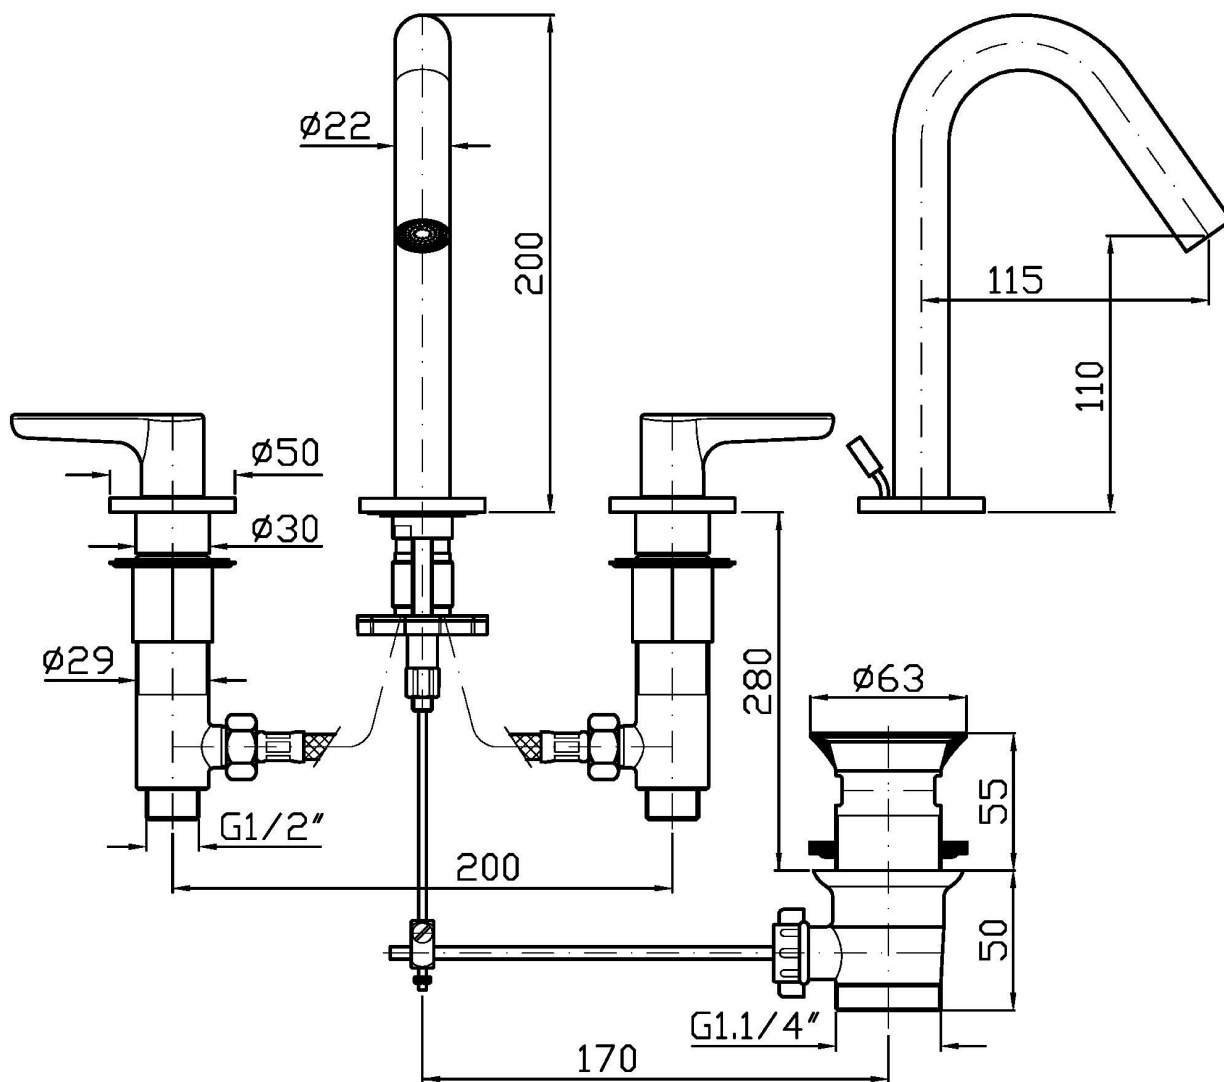

MEDAMEDA

ZMM5503

Batteria lavabo a 3 fori. / 3 hole basin mixer.

Batteria lavabo a 3 fori con aeratore, scarico da 1 ¼", flessibili di collegamento.

3 hole basin mixer with aerator, 1 ¼" pop-up waste, flexible tails.

MEDAMEDA

ZMM5503

Disegno Complessivo / Overall Drawing

MEDAMEDA

ZMM5503

Esplosi / Exploded

MEDAMEDA

ZMM5503 Portate / Flowrates (lt/min)

PRESSIONE PRESSURE	1 BAR	2 BAR	3 BAR	4 BAR	5 BAR
P1 LAVABO BASIN	3	3,9	4,3	4,4	4,6
P2					
P3					
P4					
P5					

MEDAMEDA

ZMM5503 Pesì e Misure / Weights and Sizes

Peso (Kg) Weight (lb)	3,10 (Kg)	6,83 (lb)
Volume test (dc3) - (in3)	11,01 (dc3)	671,87 (in3)
h (mm) - (in)	90,00 (mm)	3,54 (in)
L1 (mm) - (in)	335,00 (mm)	13,19 (in)
L2 (mm) - (in)	365,00 (mm)	14,37 (in)