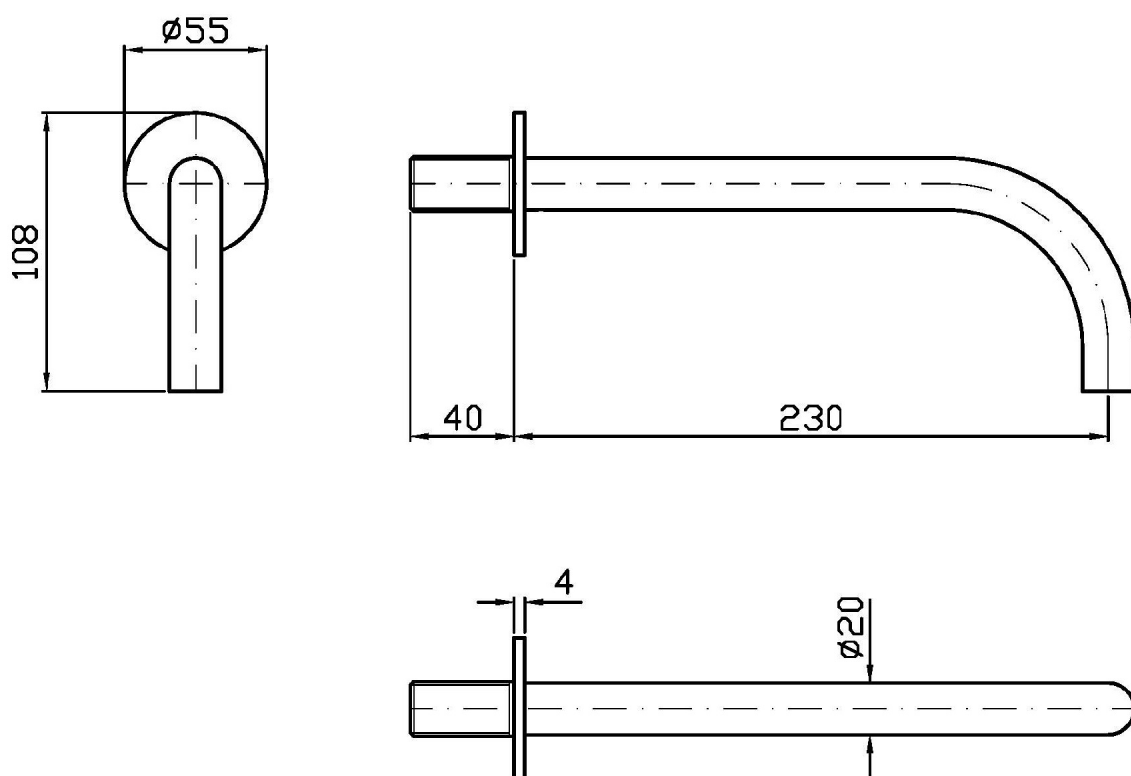

Marchio / Brand ZUCCHETTI

Classe / Class INOX

HELM

Z92245.X

Bocca di erogazione. / Wall spout.

Bocca di erogazione in acciaio inox AISI 316L. Lunghezza 230 mm.

Wall spout in AISI 316L stainless steel. L. 230 mm.

HELM

Z92245.X

Disegno Complessivo / Overall Drawing

HELM

Z92245.X

Portate / Flowrates (lt/min)

PRESSIONE PRESSURE	1 BAR	2 BAR	3 BAR	4 BAR	5 BAR
P1 BOCCA VASCA WALL SPOUT	34	45	52	58	64
P2					
P3					
P4					
P5					

HELM

Z92245.X

Pesi e Misure / Weights and Sizes

Peso (Kg) Weight (lb)	0,65 (Kg)	1,43 (lb)
Volume test (dc3) - (in3)	1,96 (dc3)	119,61 (in3)
h (mm) - (in)	30,00 (mm)	1,18 (in)
L1 (mm) - (in)	190,00 (mm)	7,48 (in)
L2 (mm) - (in)	345,00 (mm)	13,58 (in)