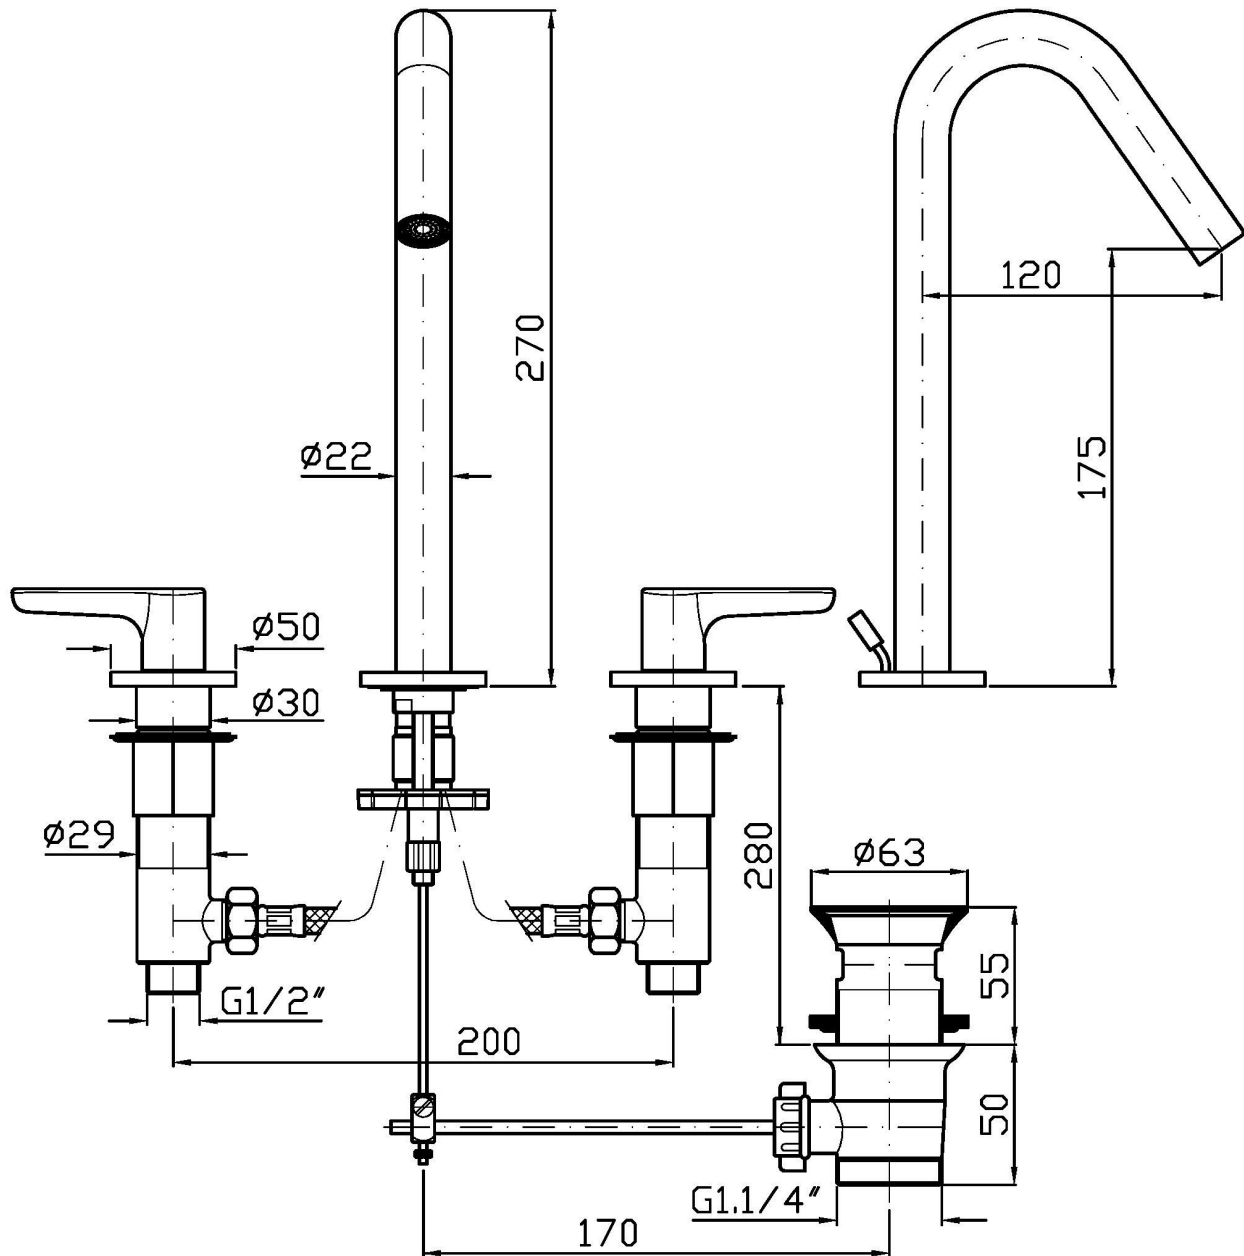

MEDAMEDA

ZMM5506

Batteria lavabo a 3 fori. / 3 hole basin mixer.

Batteria lavabo a 3 fori bocca alta con aeratore, scarico da 1 ¼", flessibili di collegamento.

3 hole basin mixer high spout with aerator, 1 ¼" pop-up waste, flexible tails.

MEDAMEDA

ZMM5506

Disegno Complessivo / Overall Drawing

MEDAMEDA

ZMM5506

Esplosi / Exploded

MEDAMEDA

ZMM5506 Portate / Flowrates (lt/min)

PRESSIONE PRESSURE	1 BAR	2 BAR	3 BAR	4 BAR	5 BAR
P1 LAVABO BASIN	3	3,9	4,3	4,4	4,6
P2					
P3					
P4					
P5					

MEDAMEDA

ZMM5506 Pesì e Misure / Weights and Sizes

Peso (Kg) Weight (lb)	3,20 (Kg)	7,05 (lb)
Volume test (dc3) - (in3)	11,01 (dc3)	671,87 (in3)
h (mm) - (in)	90,00 (mm)	3,54 (in)
L1 (mm) - (in)	335,00 (mm)	13,19 (in)
L2 (mm) - (in)	365,00 (mm)	14,37 (in)