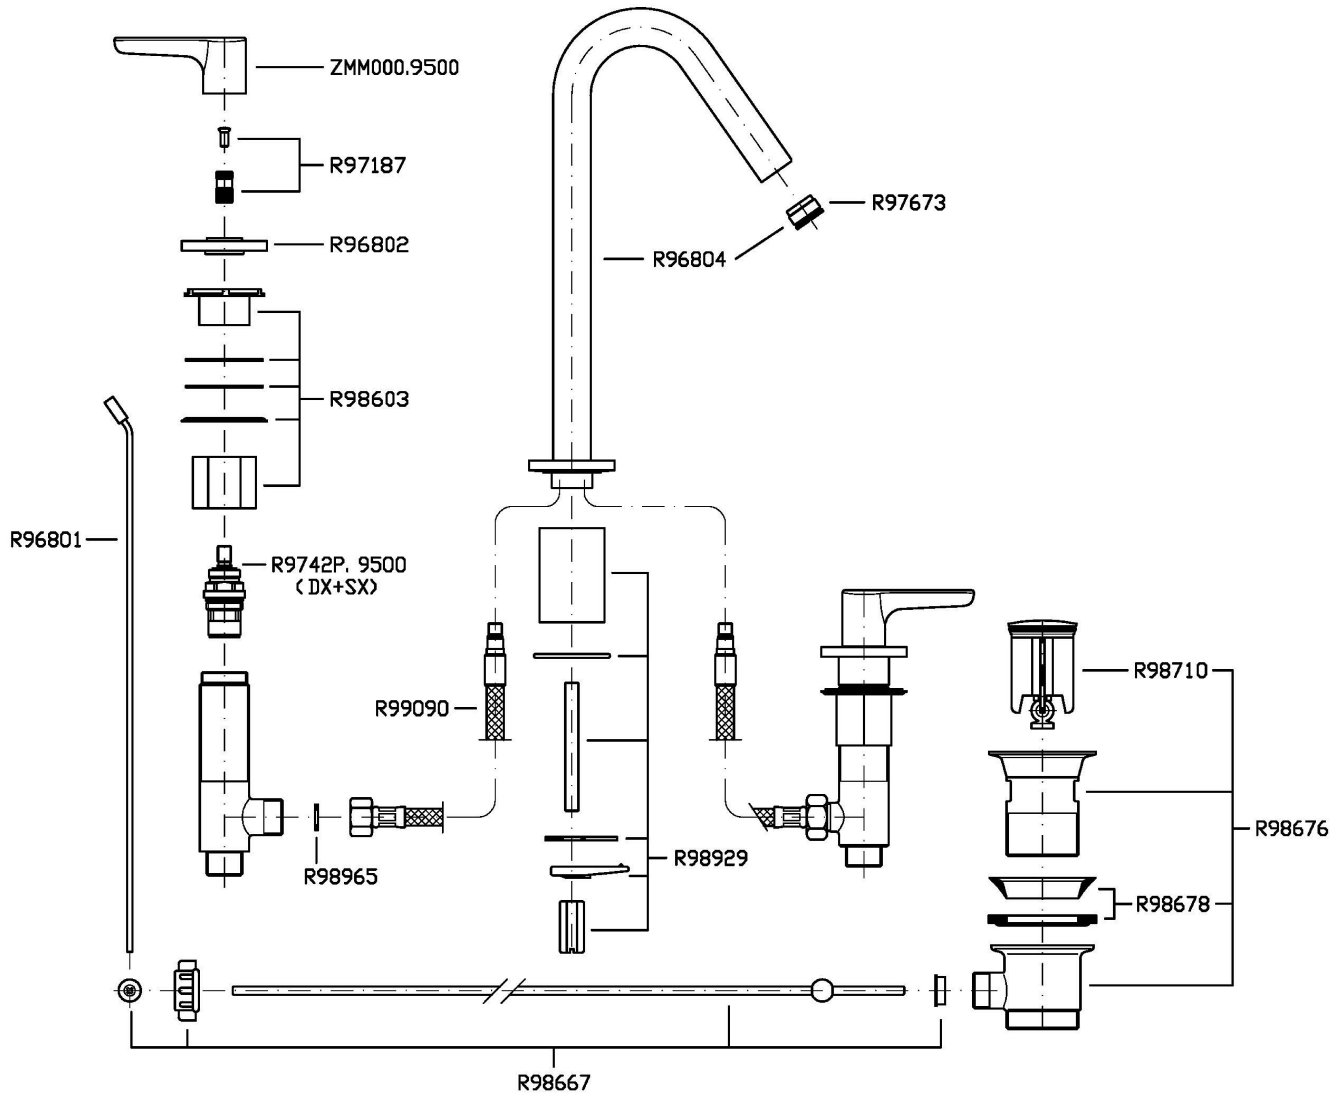

MEDAMEDA

ZMM5506

Batteria lavabo a 3 fori. / 3 hole basin mixer.

Batteria lavabo a 3 fori bocca alta con aeratore, scarico da 1 ¼", flessibili di collegamento.

3 hole basin mixer high spout with aerator, 1 ¼" pop-up waste, flexible tails.

MEDAMEDA

ZMM5506

Disegno Complessivo / Overall Drawing

MEDAMEDA

ZMM5506

Esplosi / Exploded

MEDAMEDA

ZMM5506 Portate / Flowrates (lt/min)

PRESSIONE PRESSURE	1 BAR	2 BAR	3 BAR	4 BAR	5 BAR
P1 LAVABO BASIN	3	3,9	4,3	4,4	4,6
P2					
P3					
P4					
P5					

MEDAMEDA

ZMM5506 Pesì e Misure / Weights and Sizes

Peso (Kg) Weight (lb)	3,20 (Kg)	7,05 (lb)
Volume test (dc3) - (in3)	11,01 (dc3)	671,87 (in3)
h (mm) - (in)	90,00 (mm)	3,54 (in)
L1 (mm) - (in)	335,00 (mm)	13,19 (in)
L2 (mm) - (in)	365,00 (mm)	14,37 (in)