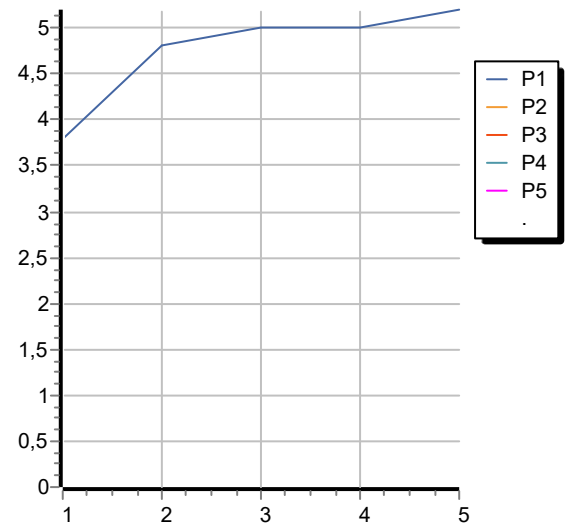

MEDAMEDA

ZMM714

Disegno Complessivo / Overall Drawing

MEDAMEDA

ZMM714

Esplosi / Exploded

MEDAMEDA

ZMM714 Portate / Flowrates (lt/min)

PRESSIONE PRESSURE	1 BAR	2 BAR	3 BAR	4 BAR	5 BAR
P1 LAVABO BASIN	3,8	4,8	5	5	5,2
P2					
P3					
P4					
P5					

MEDAMEDA

ZMM714 Pesì e Misure / Weights and Sizes

Peso (Kg) Weight (lb)	1,85 (Kg)	4,08 (lb)
Volume test (dc3) - (in3)	7,50 (dc3)	457,68 (in3)
h (mm) - (in)	90,00 (mm)	3,54 (in)
L1 (mm) - (in)	250,00 (mm)	9,84 (in)
L2 (mm) - (in)	333,00 (mm)	13,11 (in)