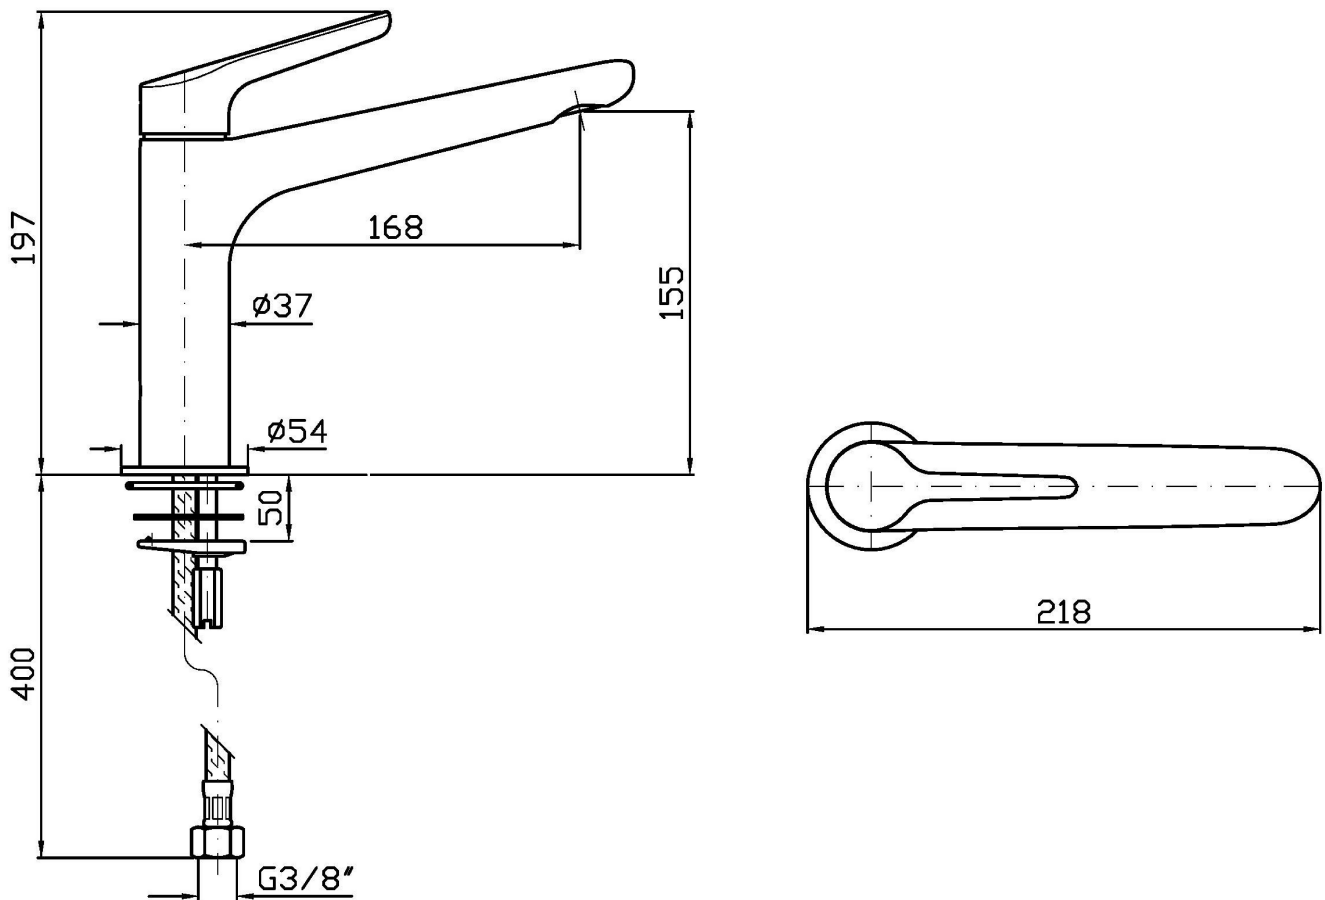

MEDAMEDA

ZMM714

Miscelatore monocomando lavabo, bocca prolungata. / Single lever basin mixer with extended spout.

Miscelatore monocomando lavabo con bocca prolungata, aeratore, flessibili di collegamento, senza scarico.

Single lever basin mixer with extended spout, aerator, without pop-up waste, flexible tails.

Finiture / Finishes

							
Cromo / Chrome	C3 Nickel Spazzolato / Brushed Nickel	C8 Nickel Lucido / Polished Nickel	C40 Oro / Gold	C41 Oro spazzolato / Brushed Gold	C50 Metal Black / Metal Black	C51 Metal Black spazzolato / Brushed Metal Black	N1 Nero Opaco Goffrato / Embossed Matt Black

MEDAMEDA

ZMM714

Disegno Complessivo / Overall Drawing

MEDAMEDA

ZMM714

Esplosi / Exploded

MEDAMEDA

ZMM714 Portate / Flowrates (lt/min)

PRESSIONE PRESSURE	1 BAR	2 BAR	3 BAR	4 BAR	5 BAR
P1 LAVABO BASIN	3,8	4,8	5	5	5,2
P2					
P3					
P4					
P5					

MEDAMEDA

ZMM714 Pesì e Misure / Weights and Sizes

Peso (Kg) Weight (lb)	1,85 (Kg)	4,08 (lb)
Volume test (dc3) - (in3)	7,50 (dc3)	457,68 (in3)
h (mm) - (in)	90,00 (mm)	3,54 (in)
L1 (mm) - (in)	250,00 (mm)	9,84 (in)
L2 (mm) - (in)	333,00 (mm)	13,11 (in)