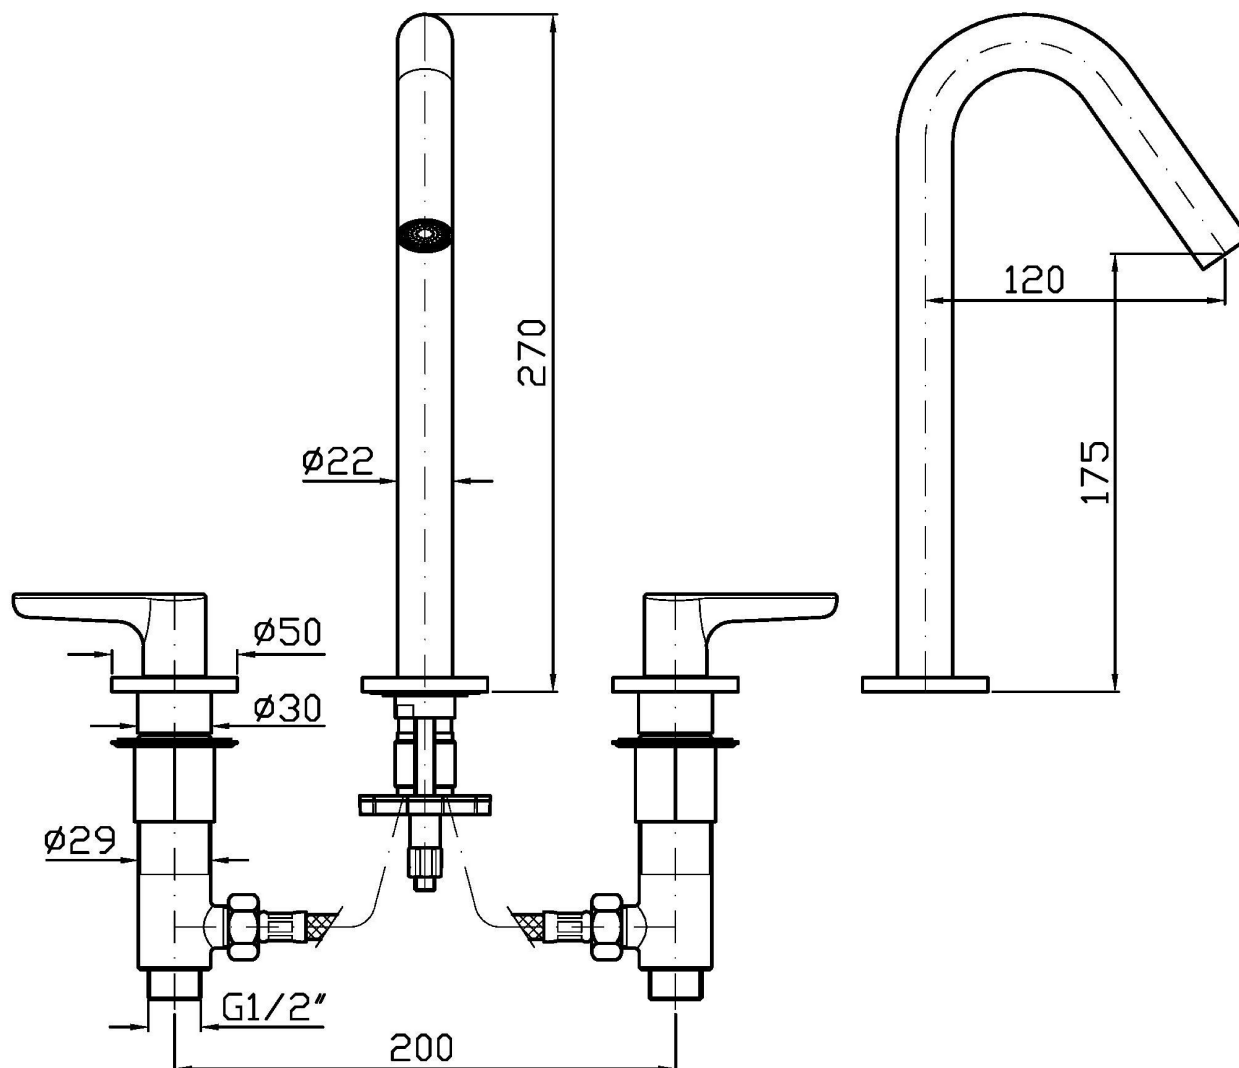

MEDAMEDA

ZMM5507

Disegno Complessivo / Overall Drawing