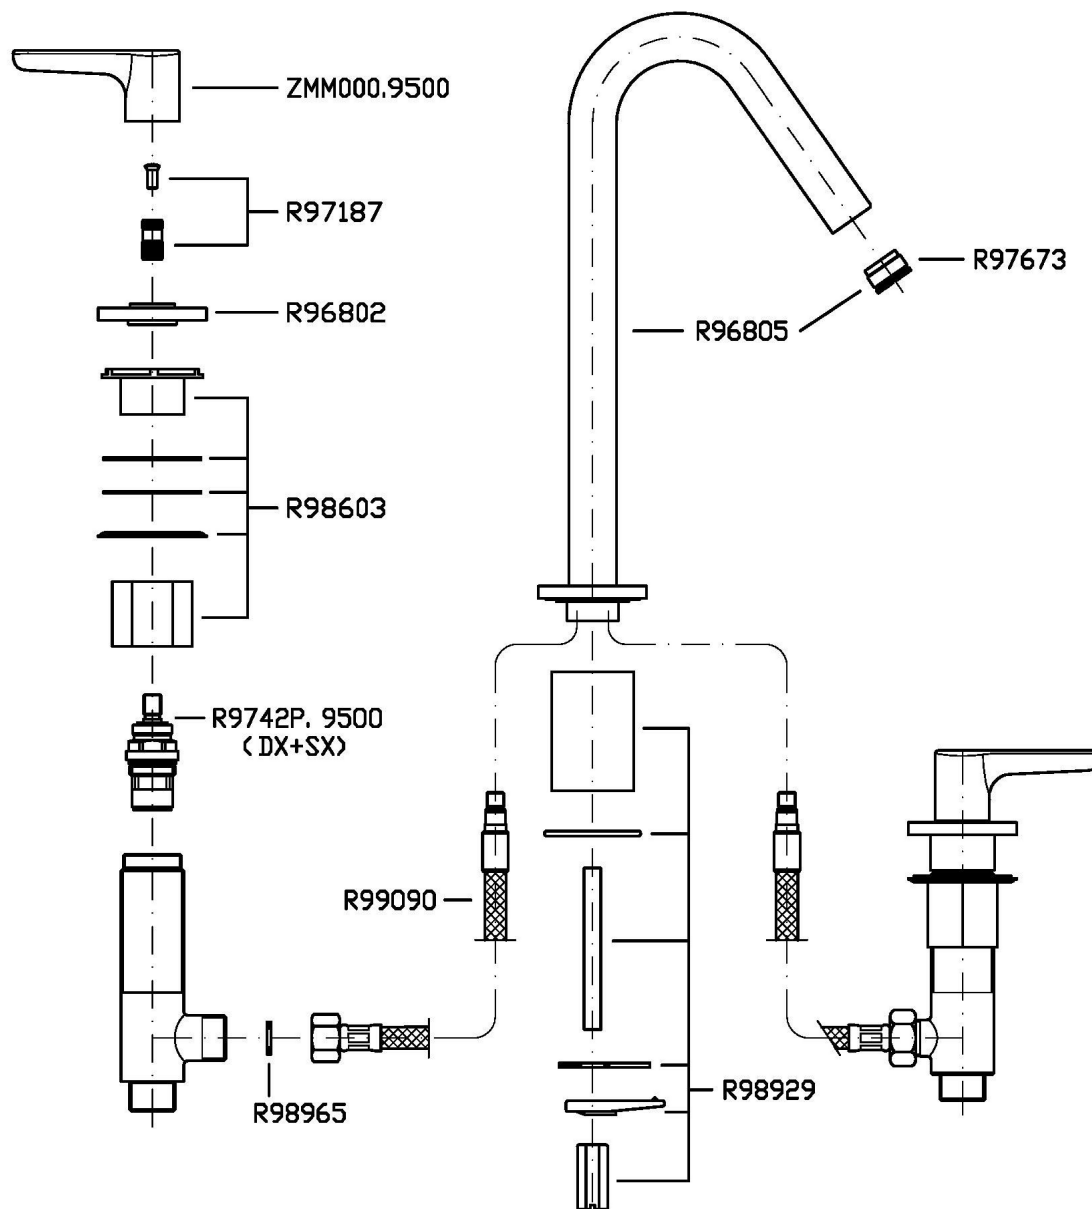

MEDAMEDA

ZMM5507

Batteria lavabo a 3 fori. / 3 hole basin mixer.

Batteria lavabo a 3 fori bocca alta con aeratore, flessibili di collegamento, senza scarico

3 hole basin mixer high spout with aerator, flexible tails, without pop-up waste.

MEDAMEDA

ZMM5507

Disegno Complessivo / Overall Drawing

MEDAMEDA

ZMM5507

Esplosi / Exploded

MEDAMEDA

ZMM5507 Portate / Flowrates (lt/min)

PRESSIONE PRESSURE	1 BAR	2 BAR	3 BAR	4 BAR	5 BAR
P1 LAVABO BASIN	3	3,9	4,3	4,4	4,6
P2					
P3					
P4					
P5					

MEDAMEDA

ZMM5507 Pesì e Misure / Weights and Sizes

Peso (Kg) Weight (lb)	2,85 (Kg)	6,28 (lb)
Volume test (dc3) - (in3)	11,01 (dc3)	671,87 (in3)
h (mm) - (in)	90,00 (mm)	3,54 (in)
L1 (mm) - (in)	335,00 (mm)	13,19 (in)
L2 (mm) - (in)	365,00 (mm)	14,37 (in)