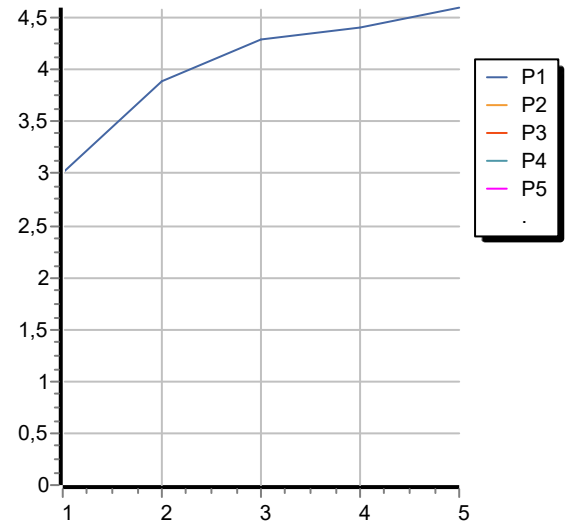

MEDAMEDA

ZMM5507

Disegno Complessivo / Overall Drawing

MEDAMEDA

ZMM5507

Esplosi / Exploded

MEDAMEDA

ZMM5507 Portate / Flowrates (lt/min)

PRESSIONE PRESSURE	1 BAR	2 BAR	3 BAR	4 BAR	5 BAR
P1 LAVABO BASIN	3	3,9	4,3	4,4	4,6
P2					
P3					
P4					
P5					

MEDAMEDA

ZMM5507 Pesì e Misure / Weights and Sizes

Peso (Kg) Weight (lb)	2,85 (Kg)	6,28 (lb)
Volume test (dc3) - (in3)	11,01 (dc3)	671,87 (in3)
h (mm) - (in)	90,00 (mm)	3,54 (in)
L1 (mm) - (in)	335,00 (mm)	13,19 (in)
L2 (mm) - (in)	365,00 (mm)	14,37 (in)