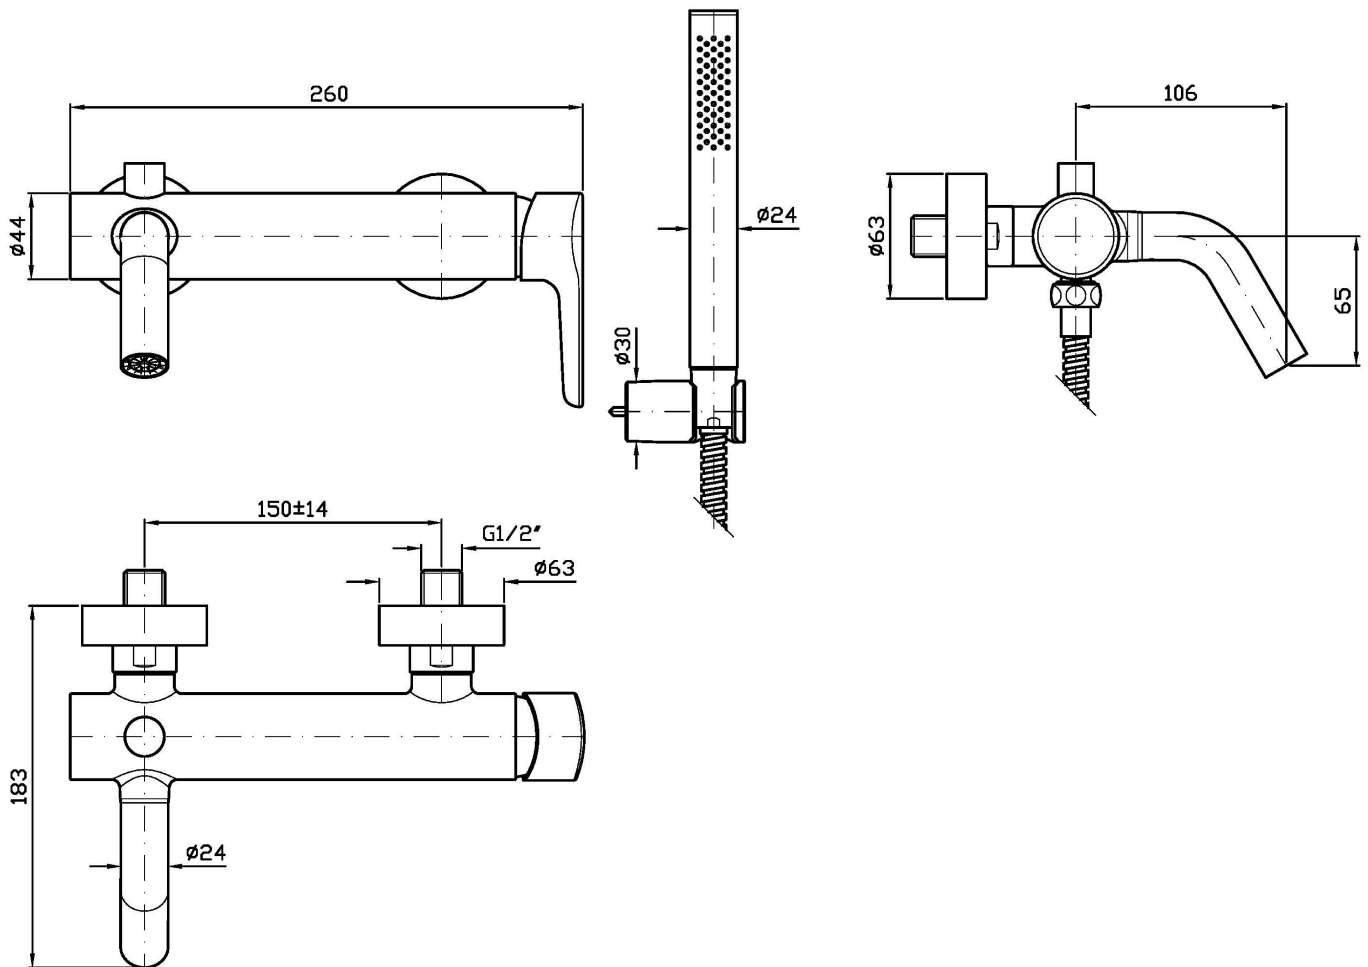

MEDAMEDA

ZMM521

Disegno Complessivo / Overall Drawing