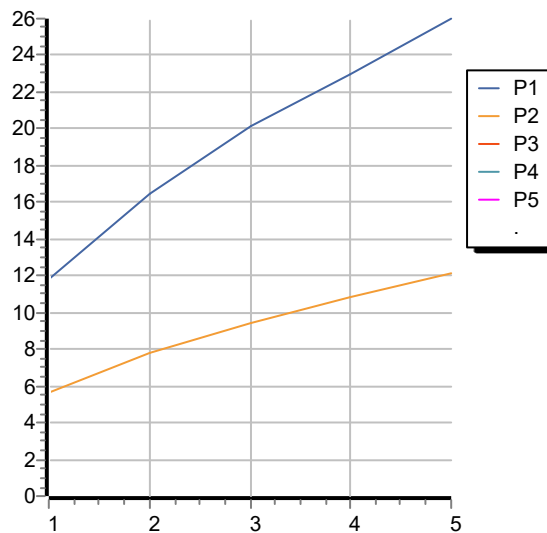

MEDAMEDA

ZMM521

Disegno Complessivo / Overall Drawing

MEDAMEDA

ZMM521

Esplosi / Exploded

MEDAMEDA

ZMM521 Portate / Flowrates (lt/min)

PRESSIONE PRESSURE	1 BAR	2 BAR	3 BAR	4 BAR	5 BAR
P1 BOCCA VASCA WALL SPOUT	11,8	16,5	20,1	23	26
P2 DOCCETTA HANDSHOWER	5,6	7,8	9,4	10,8	12,1
P3					
P4					
P5					

MEDAMEDA

ZMM521 Pesì e Misure / Weights and Sizes

Peso (Kg) Weight (lb)	2,85 (Kg)	6,28 (lb)
Volume test (dc3) - (in3)	11,01 (dc3)	671,87 (in3)
h (mm) - (in)	90,00 (mm)	3,54 (in)
L1 (mm) - (in)	335,00 (mm)	13,19 (in)
L2 (mm) - (in)	365,00 (mm)	14,37 (in)