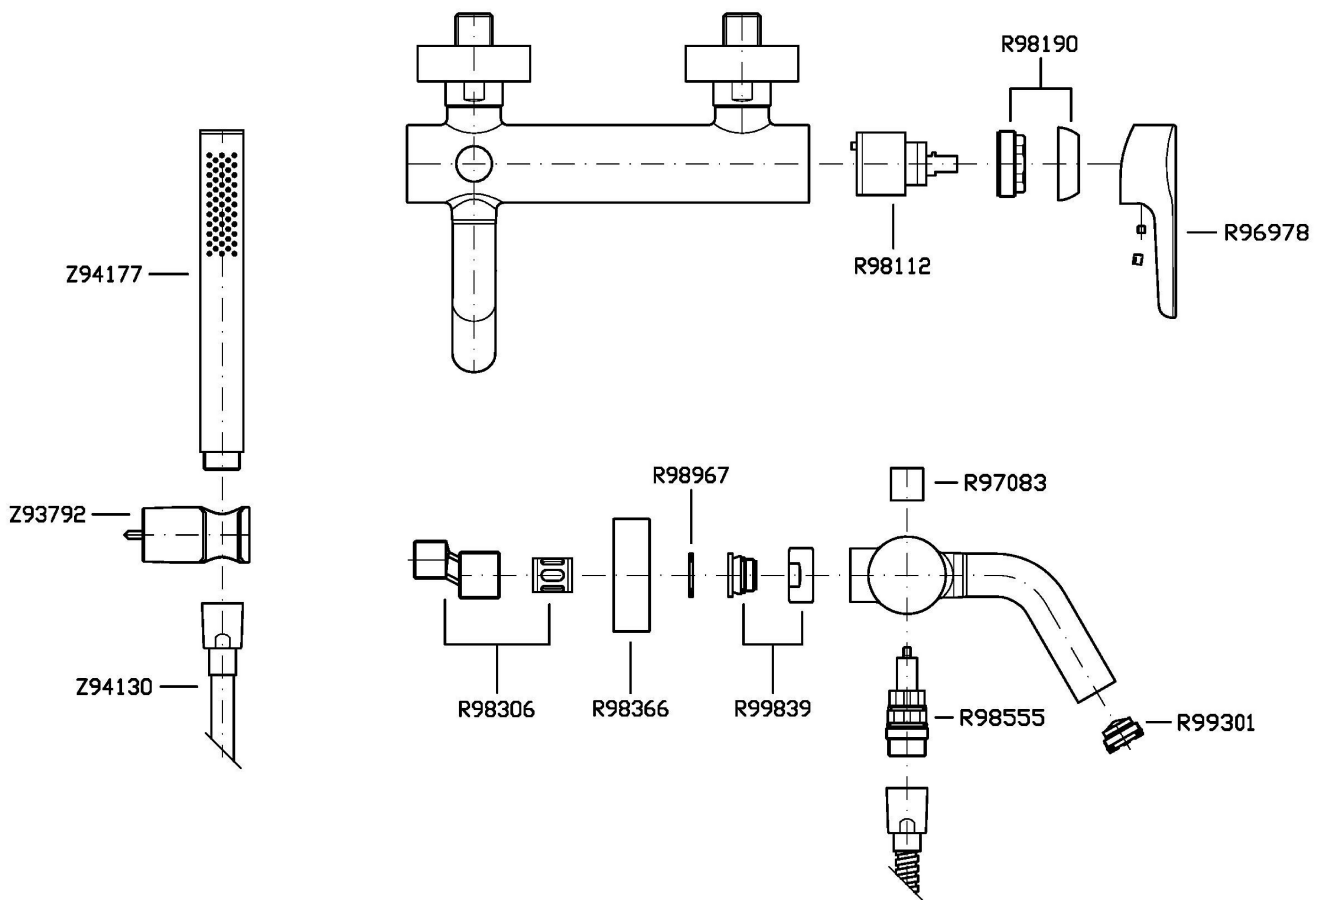

MEDAMEDA

ZMM521

Miscelatore monocomando vasca-doccia esterno. / Exposed single lever bath-shower mixer.

Miscelatore monocomando vasca-doccia esterno con deviatore, aeratore, completo doccia con doccetta Z94177.

MEDAMEDA

ZMM521

Disegno Complessivo / Overall Drawing

MEDAMEDA

ZMM521

Esplosi / Exploded

MEDAMEDA

ZMM521 Portate / Flowrates (lt/min)

PRESSIONE PRESSURE	1 BAR	2 BAR	3 BAR	4 BAR	5 BAR
P1 BOCCA VASCA WALL SPOUT	11,8	16,5	20,1	23	26
P2 DOCCETTA HANDSHOWER	5,6	7,8	9,4	10,8	12,1
P3					
P4					
P5					

MEDAMEDA

ZMM521 Pesì e Misure / Weights and Sizes

Peso (Kg) Weight (lb)	2,85 (Kg)	6,28 (lb)
Volume test (dc3) - (in3)	11,01 (dc3)	671,87 (in3)
h (mm) - (in)	90,00 (mm)	3,54 (in)
L1 (mm) - (in)	335,00 (mm)	13,19 (in)
L2 (mm) - (in)	365,00 (mm)	14,37 (in)