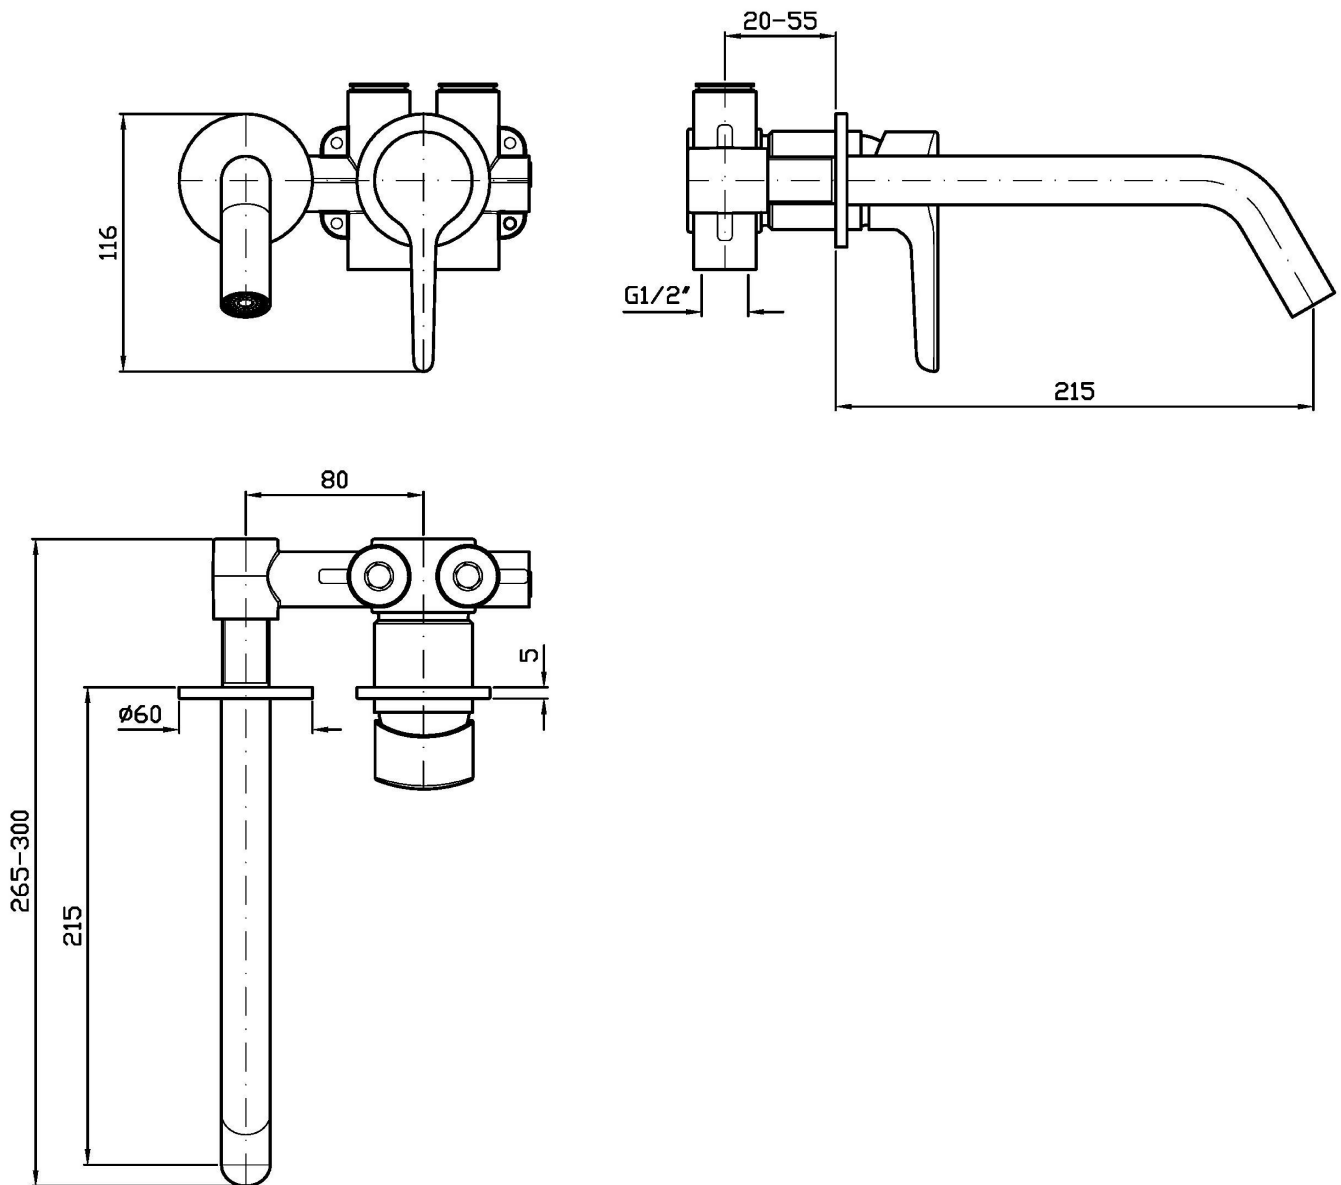

MEDAMEDA

ZMM678

Miscelatore monocomando lavabo incasso. / Built-in single lever basin mixer.

Miscelatore monocomando lavabo incasso con aeratore. Lunghezza bocca 215 mm.

Built-in single lever basin mixer with aerator. Spout projecton L 215 mm.

R99499

Parte incasso. / Built-in part.

R99815

Parte incasso. / Built-in part.

Finiture / Finishes

							
Cromo / Chrome	C3 Nickel Spazzolato / Brushed Nickel	C8 Nickel Lucido / Polished Nickel	C40 Oro / Gold	C41 Oro spazzolato / Brushed Gold	C50 Metal Black / Metal Black	C51 Metal Black spazzolato / Brushed Metal Black	N1 Nero Opaco Goffrato / Embossed Matt Black

MEDAMEDA

ZMM678

Disegno Complessivo / Overall Drawing

MEDAMEDA

ZMM678

Esplosi / Exploded

MEDAMEDA

ZMM678 Portate / Flowrates (lt/min)

PRESSIONE PRESSURE	1 BAR	2 BAR	3 BAR	4 BAR	5 BAR
P1 LAVABO BASIN	2,9	3,8	4,2	4,3	4,5
P2					
P3					
P4					
P5					

MEDAMEDA

ZMM678 Pesì e Misure / Weights and Sizes

Peso (Kg) Weight (lb)	1,05 (Kg)	2,31 (lb)
Volume test (dc3) - (in3)	3,32 (dc3)	202,60 (in3)
h (mm) - (in)	93,00 (mm)	3,66 (in)
L1 (mm) - (in)	162,00 (mm)	6,38 (in)
L2 (mm) - (in)	220,00 (mm)	8,66 (in)