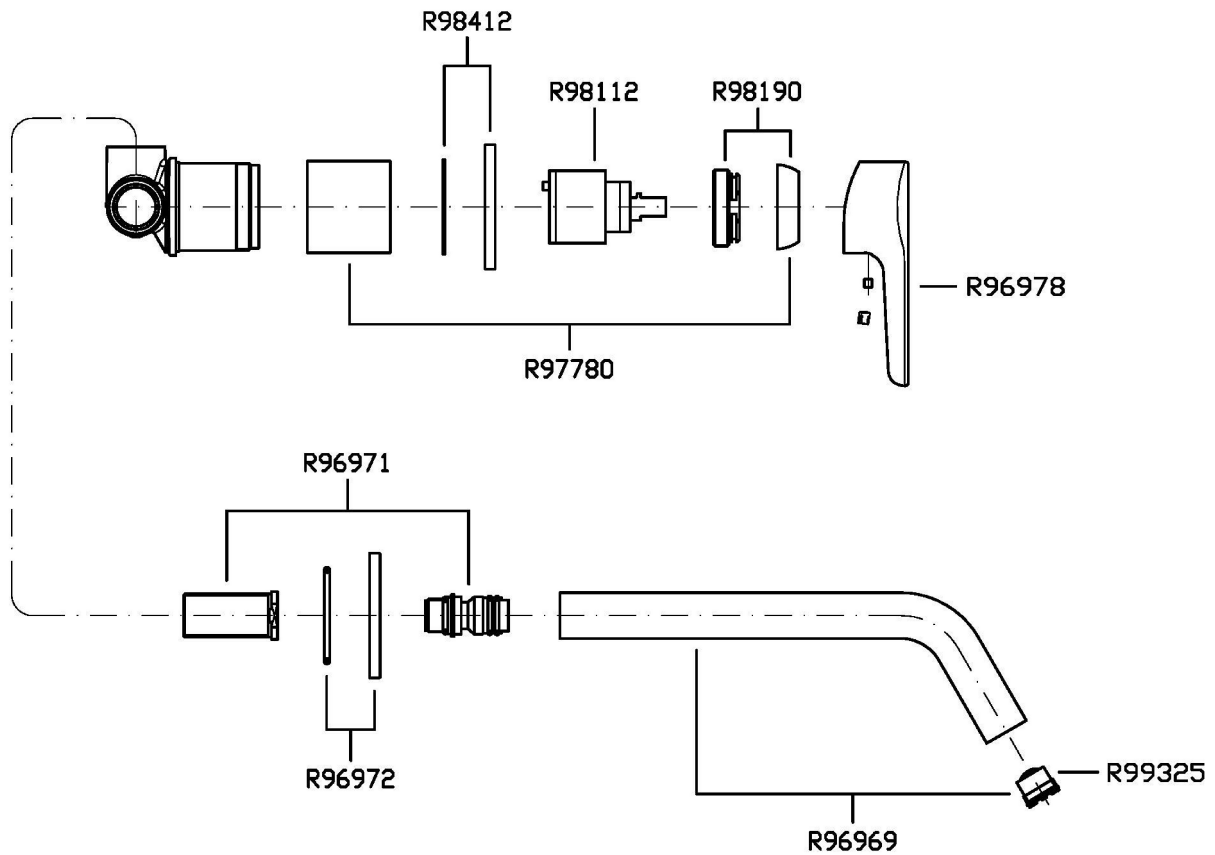

MEDAMEDA

ZMM678

Miscelatore monocomando lavabo incasso. / Built-in single lever basin mixer.

Miscelatore monocomando lavabo incasso con aeratore. Lunghezza bocca 215 mm.

Built-in single lever basin mixer with aerator. Spout projecton L 215 mm.

MEDAMEDA

ZMM678

Disegno Complessivo / Overall Drawing

MEDAMEDA

ZMM678

Esplosi / Exploded

MEDAMEDA

ZMM678 Portate / Flowrates (lt/min)

PRESSIONE PRESSURE	1 BAR	2 BAR	3 BAR	4 BAR	5 BAR
P1 LAVABO BASIN	2,9	3,8	4,2	4,3	4,5
P2					
P3					
P4					
P5					

MEDAMEDA

ZMM678 Pesì e Misure / Weights and Sizes

Peso (Kg) Weight (lb)	1,05 (Kg)	2,31 (lb)
Volume test (dc3) - (in3)	3,32 (dc3)	202,60 (in3)
h (mm) - (in)	93,00 (mm)	3,66 (in)
L1 (mm) - (in)	162,00 (mm)	6,38 (in)
L2 (mm) - (in)	220,00 (mm)	8,66 (in)