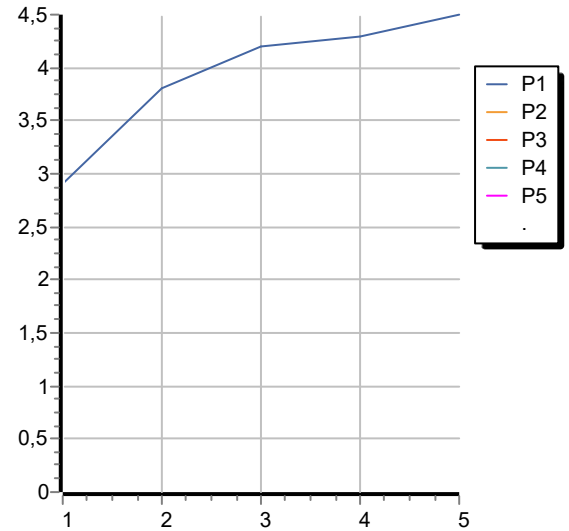

MEDAMEDA

ZMM678

Disegno Complessivo / Overall Drawing

MEDAMEDA

ZMM678

Esplosi / Exploded

MEDAMEDA

ZMM678 Portate / Flowrates (lt/min)

PRESSIONE PRESSURE	1 BAR	2 BAR	3 BAR	4 BAR	5 BAR
P1 LAVABO BASIN	2,9	3,8	4,2	4,3	4,5
P2					
P3					
P4					
P5					

MEDAMEDA

ZMM678 Pesì e Misure / Weights and Sizes

Peso (Kg) Weight (lb)	1,05 (Kg)	2,31 (lb)
Volume test (dc3) - (in3)	3,32 (dc3)	202,60 (in3)
h (mm) - (in)	93,00 (mm)	3,66 (in)
L1 (mm) - (in)	162,00 (mm)	6,38 (in)
L2 (mm) - (in)	220,00 (mm)	8,66 (in)