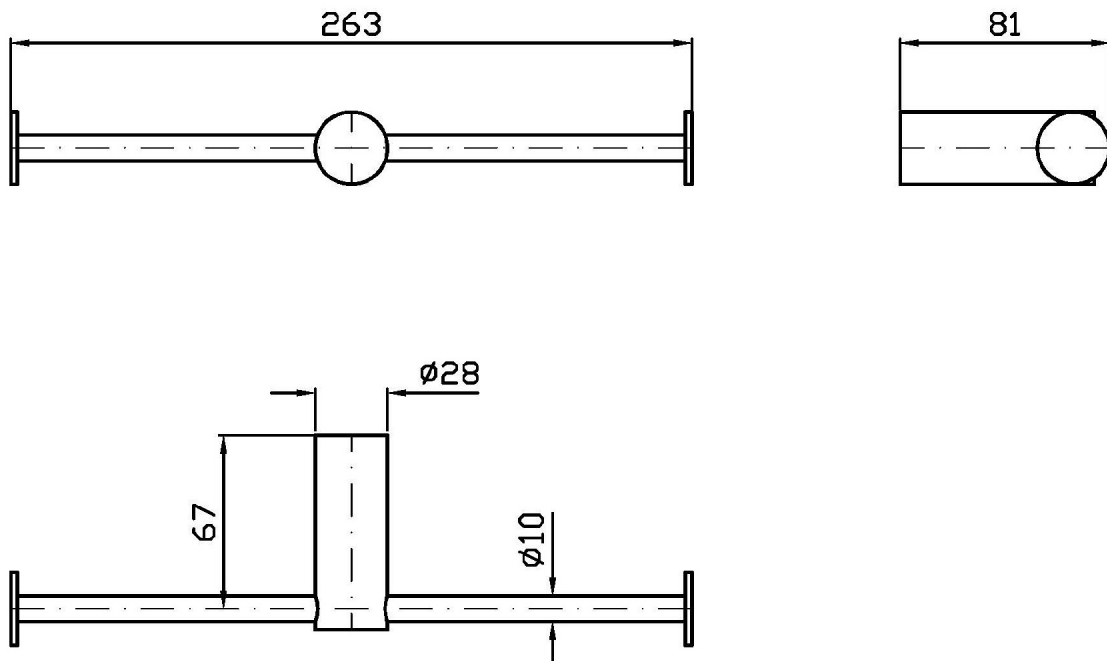

Marchio / Brand ZUCCHETTI

Classe / Class INOX

HELM

ZAD831.X

Porta rotolo doppio. / Double toilet-paper holder.

Porta rotolo doppio in acciaio inox.

Stainless steel double toilet-paper holder.

Finiture / Finishes

HELM

ZAD831.X

Disegno Complessivo / Overall Drawing

HELM

ZAD831.X**Pesi e Misure / Weights and Sizes**

Peso (Kg) Weight (lb)	0,75 (Kg)	1,65 (lb)
Volume test (dc3) - (in3)	1,99 (dc3)	121,44 (in3)
h (mm) - (in)	55,00 (mm)	2,17 (in)
L1 (mm) - (in)	100,00 (mm)	3,94 (in)
L2 (mm) - (in)	360,00 (mm)	14,17 (in)