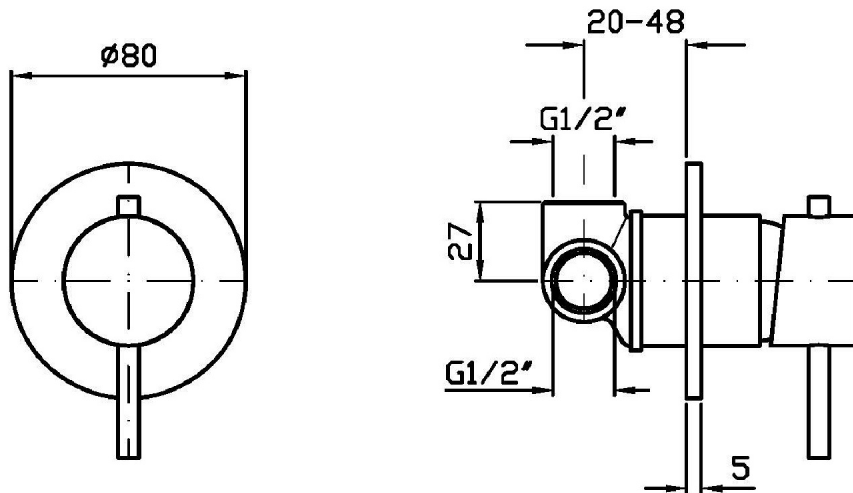

HELM

ZHE122.X

Disegno Complessivo / Overall Drawing

HELM

ZHE122.X

Portate / Flowrates (lt/min)

PRESSIONE PRESSURE	1 BAR	2 BAR	3 BAR	4 BAR	5 BAR
USCITA PRIMARIA PRIMARY OUTLET <i>P1</i>	14	20	25	29	32
<i>P2</i>					
<i>P3</i>					
<i>P4</i>					
<i>P5</i>					

HELM

ZHE122.X

Pesi e Misure / Weights and Sizes

Peso (Kg) Weight (lb)	0,40 (Kg)	0,88 (lb)
Volume test (dc3) - (in3)	1,21 (dc3)	73,84 (in3)
h (mm) - (in)	73,00 (mm)	2,87 (in)
L1 (mm) - (in)	127,00 (mm)	5,00 (in)
L2 (mm) - (in)	130,00 (mm)	5,12 (in)