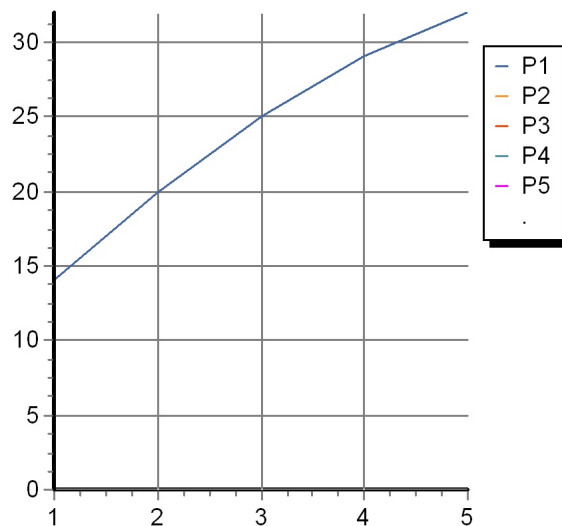

HELM

ZHE122.X

Disegno Complessivo / Overall Drawing

HELM

ZHE122.X

Portate / Flowrates (lt/min)

PRESSIONE PRESSURE	1 BAR	2 BAR	3 BAR	4 BAR	5 BAR
USCITA PRIMARIA PRIMARY OUTLET <i>P1</i>	14	20	25	29	32
<i>P2</i>					
<i>P3</i>					
<i>P4</i>					
<i>P5</i>					

HELM

ZHE122.X

Pesi e Misure / Weights and Sizes

Peso (Kg) Weight (lb)	0,40 (Kg)	0,88 (lb)
Volume test (dc3) - (in3)	1,21 (dc3)	73,84 (in3)
h (mm) - (in)	73,00 (mm)	2,87 (in)
L1 (mm) - (in)	127,00 (mm)	5,00 (in)
L2 (mm) - (in)	130,00 (mm)	5,12 (in)