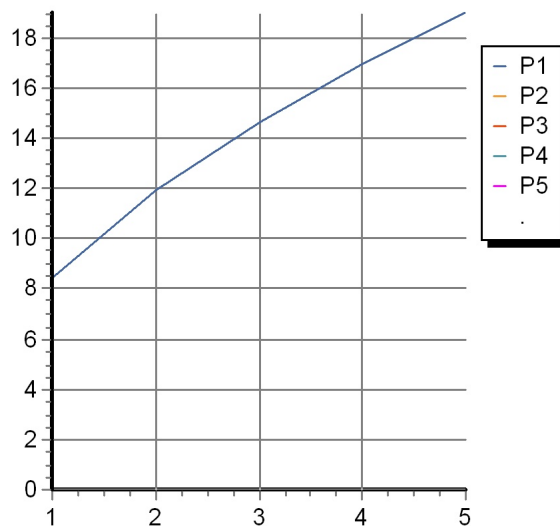

## MEDAMEDA

Z92240

Disegno Complessivo / Overall Drawing

## MEDAMEDA

Z92240 Portate / Flowrates (lt/min)

PRESSIONE PRESSURE	1 BAR	2 BAR	3 BAR	4 BAR	5 BAR
P1 BOCCA VASCA WALL SPOUT	8,4	11,9	14,6	16,9	19
P2					
P3					
P4					
P5					

## MEDAMEDA

Z92240 Pesì e Misure / Weights and Sizes

Peso ( Kg ) Weight ( lb )	0,65 ( Kg )	1,43 ( lb )
Volume test ( dc3 ) - ( in3 )	1,15 ( dc3 )	70,18 ( in3 )
h ( mm ) - ( in )	45,00 ( mm )	1,77 ( in )
L1 ( mm ) - ( in )	134,00 ( mm )	5,28 ( in )
L2 ( mm ) - ( in )	190,00 ( mm )	7,48 ( in )