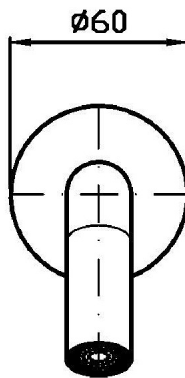

## MEDAMEDA

Z92240

Bocca di erogazione. / Wall spout.

Bocca di erogazione L. 175 mm.

Wall spout L. 175 mm.

## MEDAMEDA

Z92240 Portate / Flowrates (lt/min)

PRESSIONE PRESSURE	1 BAR	2 BAR	3 BAR	4 BAR	5 BAR
P1 BOCCA VASCA WALL SPOUT	8,4	11,9	14,6	16,9	19
P2					
P3					
P4					
P5					

## MEDAMEDA

Z92240 Pesì e Misure / Weights and Sizes

Peso ( Kg ) Weight ( lb )	0,65 ( Kg )	1,43 ( lb )
Volume test ( dc3 ) - ( in3 )	1,15 ( dc3 )	70,18 ( in3 )
h ( mm ) - ( in )	45,00 ( mm )	1,77 ( in )
L1 ( mm ) - ( in )	134,00 ( mm )	5,28 ( in )
L2 ( mm ) - ( in )	190,00 ( mm )	7,48 ( in )