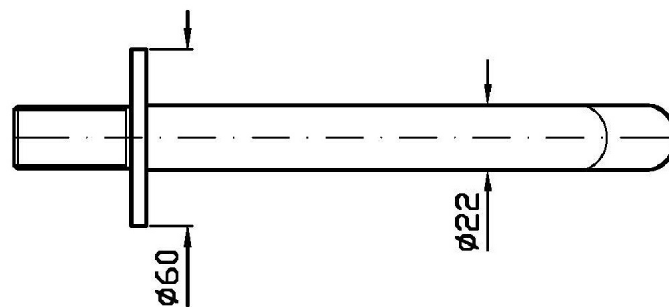

## MEDAMEDA

Z92240

Bocca di erogazione. / Wall spout.

Bocca di erogazione L. 175 mm.

Wall spout L. 175 mm.

## MEDAMEDA

Z92240 Portate / Flowrates (lt/min)

PRESSIONE PRESSURE	1 BAR	2 BAR	3 BAR	4 BAR	5 BAR
P1 BOCCA VASCA WALL SPOUT	8,4	11,9	14,6	16,9	19
P2					
P3					
P4					
P5					

## MEDAMEDA

Z92240 Pesì e Misure / Weights and Sizes

Peso ( Kg ) Weight ( lb )	0,65 ( Kg )	1,43 ( lb )
Volume test ( dc3 ) - ( in3 )	1,15 ( dc3 )	70,18 ( in3 )
h ( mm ) - ( in )	45,00 ( mm )	1,77 ( in )
L1 ( mm ) - ( in )	134,00 ( mm )	5,28 ( in )
L2 ( mm ) - ( in )	190,00 ( mm )	7,48 ( in )