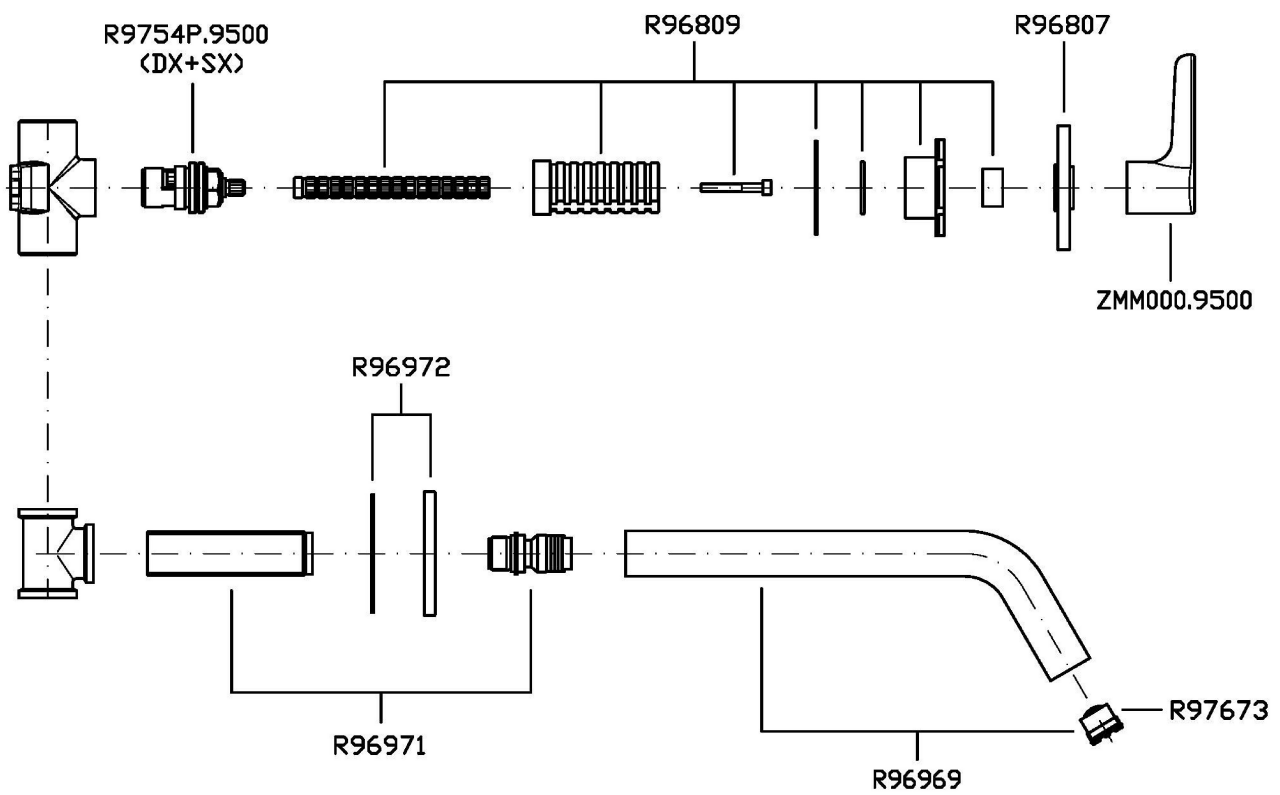

MEDAMEDA

ZMM5766

Batteria lavabo incasso a 3 fori. / 3 hole built-in basin mixer.

Batteria lavabo incasso a 3 fori con aeratore. Lunghezza bocca 215 mm.

3 hole built-in basin mixer, with aerator. Spout projecton L 215 mm.

R99500

Parte incasso corpo unico, interasse 200 mm /
Assembled built-in part, interaxe 200 mm.

R99504

Parte incasso con elementi liberi, distanza
variabile / Built-in part, not assembled, variable
distance.

MEDAMEDA

ZMM5766

Disegno Complessivo / Overall Drawing

MEDAMEDA

ZMM5766

Esplosi / Exploded

MEDAMEDA

ZMM5766 Portate / Flowrates (lt/min)

PRESSIONE PRESSURE	1 BAR	2 BAR	3 BAR	4 BAR	5 BAR
P1 LAVABO BASIN	2,9	3,8	4,2	4,3	4,5
P2					
P3					
P4					
P5					

MEDAMEDA

ZMM5766 Pesì e Misure / Weights and Sizes

Peso (Kg) Weight (lb)	2,00 (Kg)	4,41 (lb)
Volume test (dc3) - (in3)	11,01 (dc3)	671,87 (in3)
h (mm) - (in)	90,00 (mm)	3,54 (in)
L1 (mm) - (in)	335,00 (mm)	13,19 (in)
L2 (mm) - (in)	365,00 (mm)	14,37 (in)