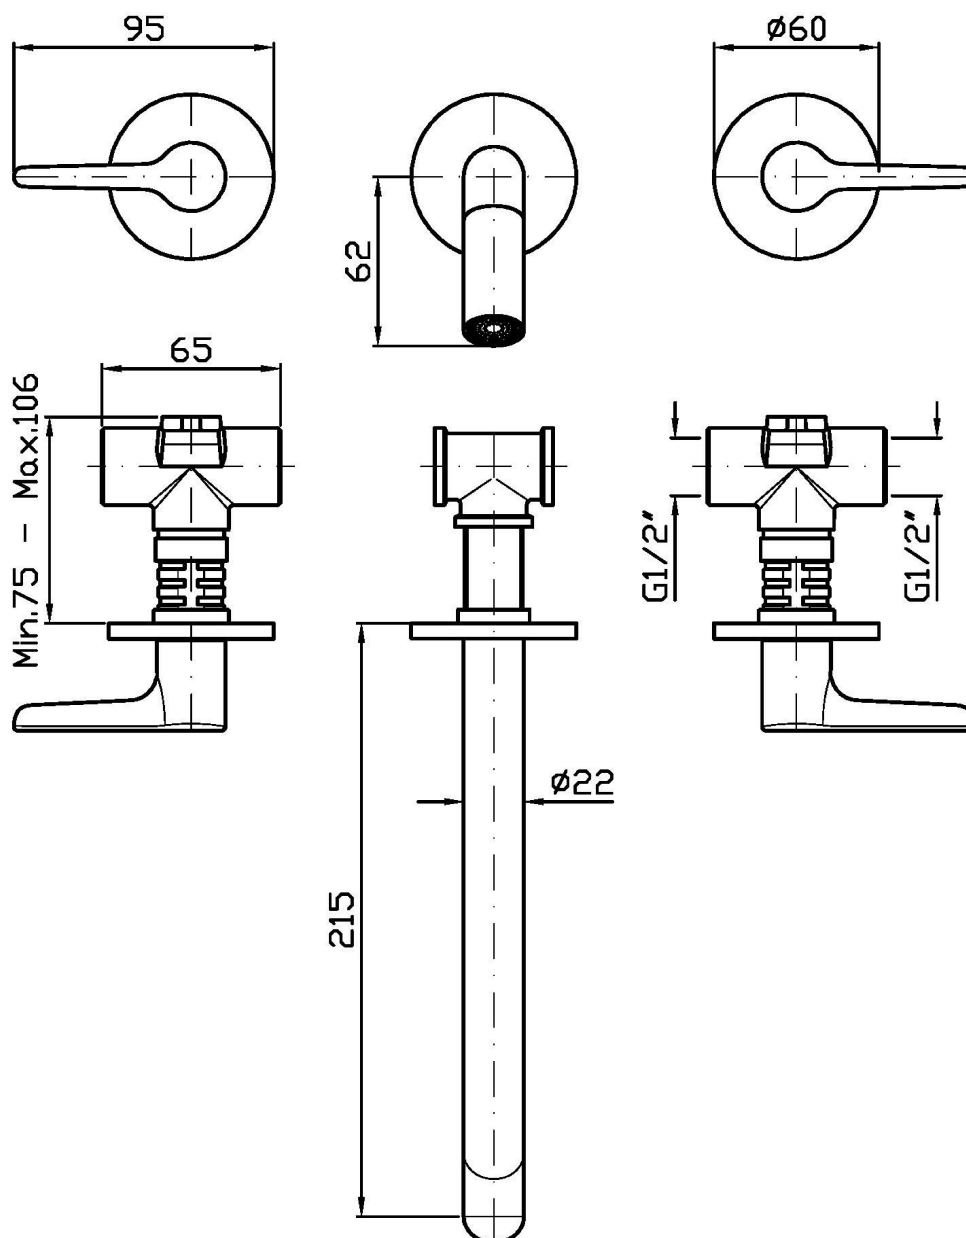

MEDAMEDA

ZMM5766

Disegno Complessivo / Overall Drawing