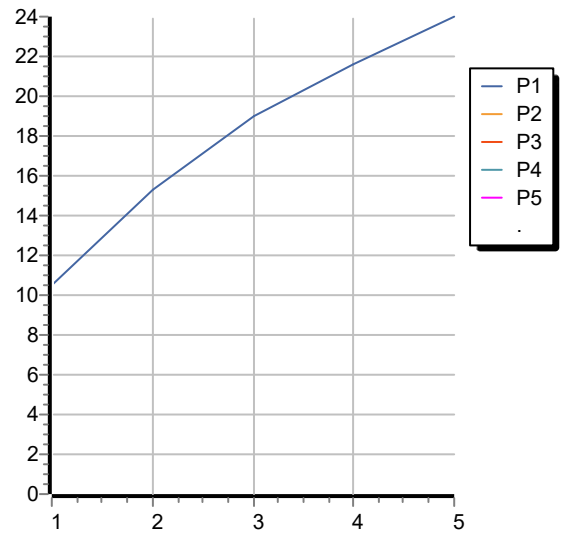

MEDAMEDA

ZMM5695

Disegno Complessivo / Overall Drawing

MEDAMEDA

ZMM5695

Esplosi / Exploded

MEDAMEDA

ZMM5695 Portate / Flowrates (lt/min)

PRESSIONE PRESSURE	1 BAR	2 BAR	3 BAR	4 BAR	5 BAR
DEVIATORE <i>P1</i>	10,5	15,3	19	21,6	24
<i>P2</i>					
<i>P3</i>					
<i>P4</i>					
<i>P5</i>					

MEDAMEDA

ZMM5695 Pesì e Misure / Weights and Sizes

Peso (Kg) Weight (lb)	1,85 (Kg)	4,08 (lb)
Volume test (dc3) - (in3)	7,43 (dc3)	453,41 (in3)
h (mm) - (in)	90,00 (mm)	3,54 (in)
L1 (mm) - (in)	250,00 (mm)	9,84 (in)
L2 (mm) - (in)	330,00 (mm)	12,99 (in)