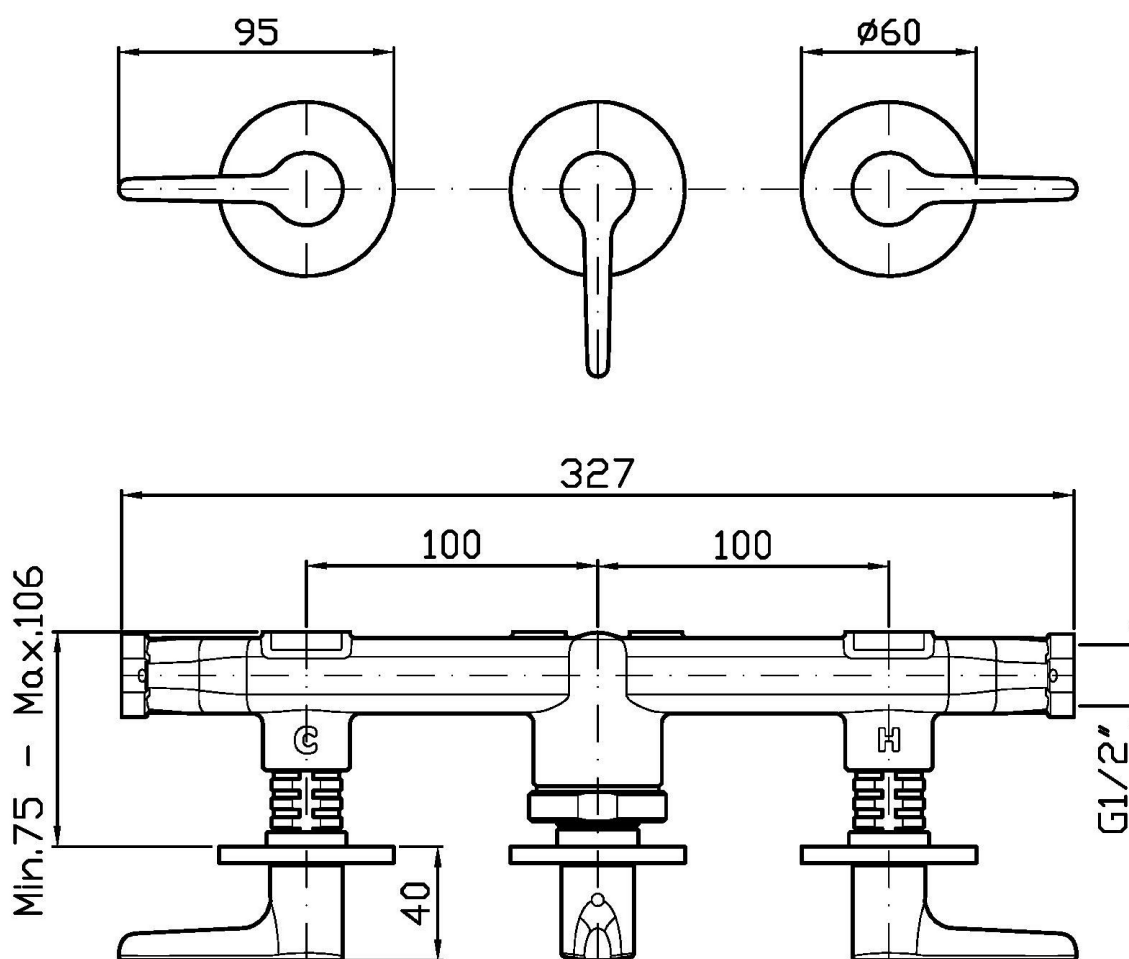

MEDAMEDA

ZMM5695

Disegno Complessivo / Overall Drawing