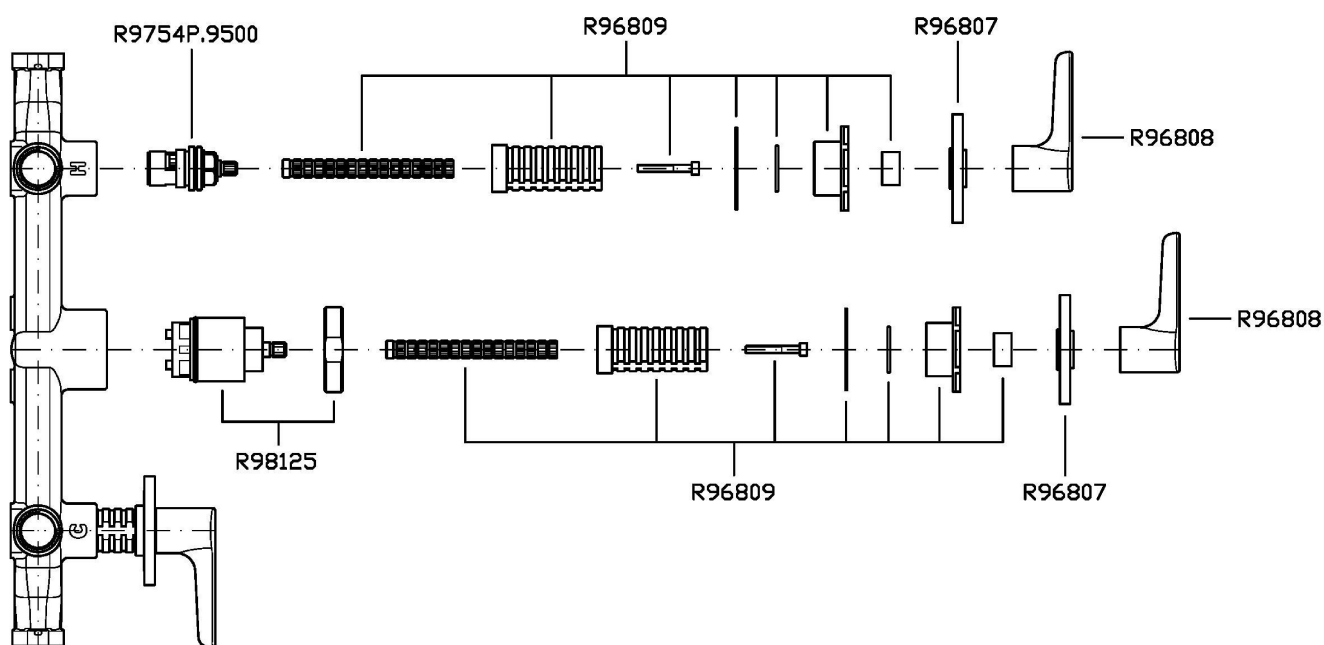

MEDAMEDA

ZMM5695

Gruppo incasso vasca-doccia a tre fori. / 3 hole built-in bath-shower mixer.

Gruppo incasso vasca-doccia a 3 fori con deviatore a 2 vie.

3 hole built-in bath-shower mixer with 2 way diverter.

MEDAMEDA

ZMM5695

Disegno Complessivo / Overall Drawing

MEDAMEDA

ZMM5695

Esplosi / Exploded

MEDAMEDA

ZMM5695 Portate / Flowrates (lt/min)

PRESSIONE PRESSURE	1 BAR	2 BAR	3 BAR	4 BAR	5 BAR
DEVIATORE <i>P1</i>	10,5	15,3	19	21,6	24
<i>P2</i>					
<i>P3</i>					
<i>P4</i>					
<i>P5</i>					

MEDAMEDA

ZMM5695 Pesì e Misure / Weights and Sizes

Peso (Kg) Weight (lb)	1,85 (Kg)	4,08 (lb)
Volume test (dc3) - (in3)	7,43 (dc3)	453,41 (in3)
h (mm) - (in)	90,00 (mm)	3,54 (in)
L1 (mm) - (in)	250,00 (mm)	9,84 (in)
L2 (mm) - (in)	330,00 (mm)	12,99 (in)