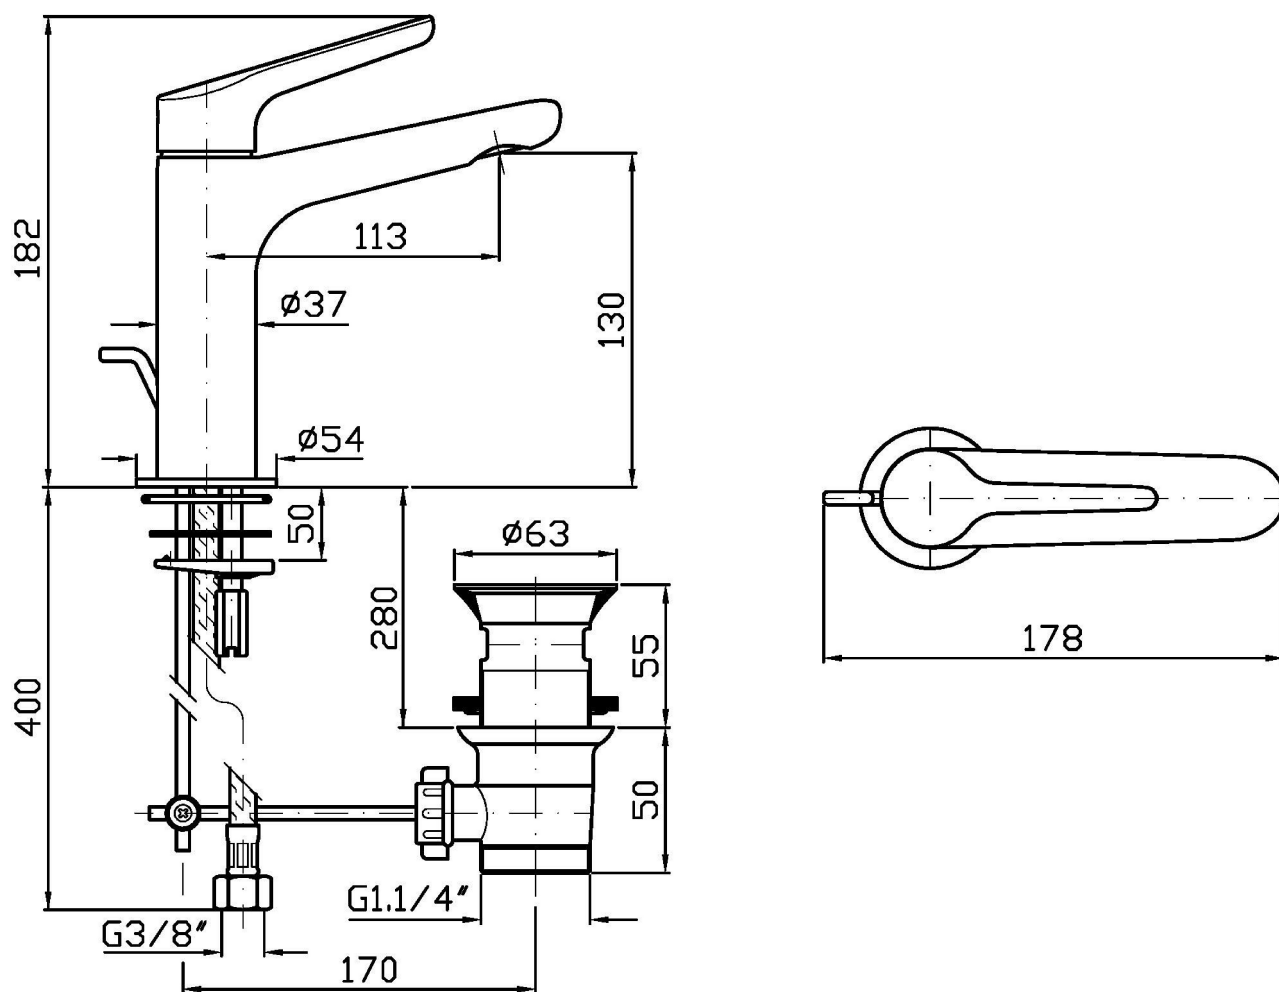

MEDAMEDA

ZMM710

Miscelatore monocomando lavabo. / Single lever basin mixer.

Miscelatore monocomando lavabo con aeratore, scarico da 1 ¼", flessibili di collegamento.

Single lever basin mixer with aerator, 1 ¼" pop-up waste, flexible tails.

MEDAMEDA

ZMM710

Disegno Complessivo / Overall Drawing

MEDAMEDA

ZMM710

Esplosi / Exploded

MEDAMEDA

ZMM710 Portate / Flowrates (lt/min)

PRESSIONE PRESSURE	1 BAR	2 BAR	3 BAR	4 BAR	5 BAR
P1 LAVABO BASIN	3,7	4,9	5	5,1	5,2
P2					
P3					
P4					
P5					

MEDAMEDA

ZMM710 Pesì e Misure / Weights and Sizes

Peso (Kg) Weight (lb)	1,85 (Kg)	4,08 (lb)
Volume test (dc3) - (in3)	7,50 (dc3)	457,68 (in3)
h (mm) - (in)	90,00 (mm)	3,54 (in)
L1 (mm) - (in)	250,00 (mm)	9,84 (in)
L2 (mm) - (in)	333,00 (mm)	13,11 (in)