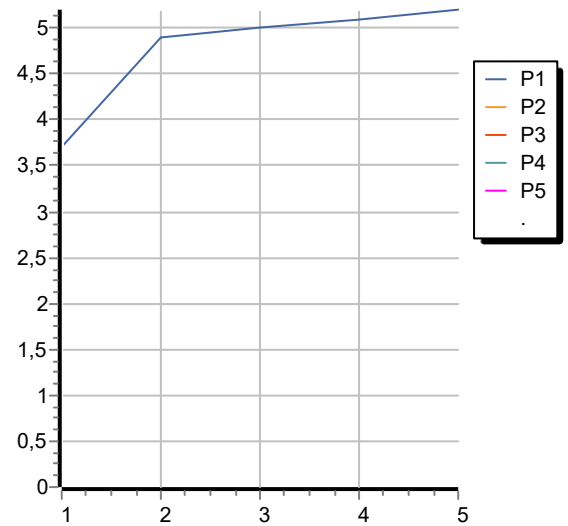

MEDAMEDA

ZMM710

Disegno Complessivo / Overall Drawing

MEDAMEDA

ZMM710

Esplosi / Exploded

MEDAMEDA

ZMM710 Portate / Flowrates (lt/min)

PRESSIONE PRESSURE	1 BAR	2 BAR	3 BAR	4 BAR	5 BAR
P1 LAVABO BASIN	3,7	4,9	5	5,1	5,2
P2					
P3					
P4					
P5					

MEDAMEDA

ZMM710 Pesì e Misure / Weights and Sizes

Peso (Kg) Weight (lb)	1,85 (Kg)	4,08 (lb)
Volume test (dc3) - (in3)	7,50 (dc3)	457,68 (in3)
h (mm) - (in)	90,00 (mm)	3,54 (in)
L1 (mm) - (in)	250,00 (mm)	9,84 (in)
L2 (mm) - (in)	333,00 (mm)	13,11 (in)