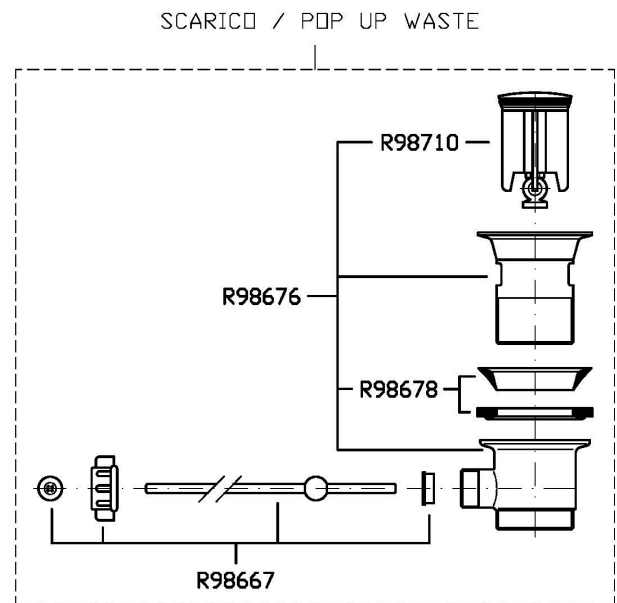

MEDAMEDA

ZMM710

Disegno Complessivo / Overall Drawing

MEDAMEDA

ZMM710

Esplosi / Exploded

MEDAMEDA

ZMM710 Portate / Flowrates (lt/min)

PRESSIONE PRESSURE	1 BAR	2 BAR	3 BAR	4 BAR	5 BAR
P1 LAVABO BASIN	3,7	4,9	5	5,1	5,2
P2					
P3					
P4					
P5					

MEDAMEDA

ZMM710 Pesì e Misure / Weights and Sizes

Peso (Kg) Weight (lb)	1,85 (Kg)	4,08 (lb)
Volume test (dc3) - (in3)	7,50 (dc3)	457,68 (in3)
h (mm) - (in)	90,00 (mm)	3,54 (in)
L1 (mm) - (in)	250,00 (mm)	9,84 (in)
L2 (mm) - (in)	333,00 (mm)	13,11 (in)