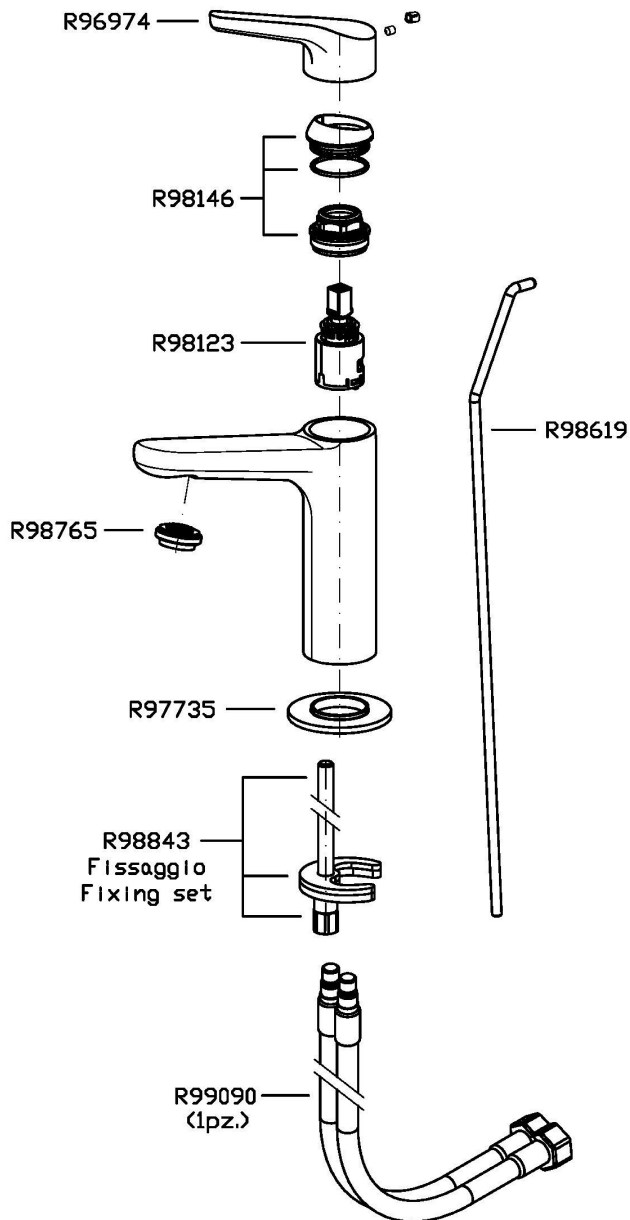

MEDAMEDA

ZMM710

Miscelatore monocomando lavabo. / Single lever basin mixer.

Miscelatore monocomando lavabo con aeratore, scarico da 1 ¼", flessibili di collegamento.

Single lever basin mixer with aerator, 1 ¼" pop-up waste, flexible tails.

MEDAMEDA

ZMM710

Disegno Complessivo / Overall Drawing

MEDAMEDA

ZMM710

Esplosi / Exploded

MEDAMEDA

ZMM710 Portate / Flowrates (lt/min)

PRESSIONE PRESSURE	1 BAR	2 BAR	3 BAR	4 BAR	5 BAR
P1 LAVABO BASIN	3,7	4,9	5	5,1	5,2
P2					
P3					
P4					
P5					

MEDAMEDA

ZMM710 Pesì e Misure / Weights and Sizes

Peso (Kg) Weight (lb)	1,85 (Kg)	4,08 (lb)
Volume test (dc3) - (in3)	7,50 (dc3)	457,68 (in3)
h (mm) - (in)	90,00 (mm)	3,54 (in)
L1 (mm) - (in)	250,00 (mm)	9,84 (in)
L2 (mm) - (in)	333,00 (mm)	13,11 (in)