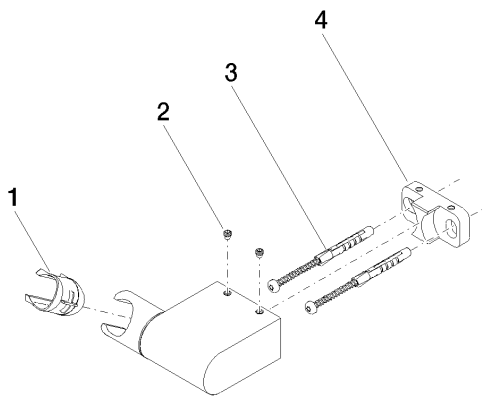

Wall bracket swivel - Dark Platinum matt

Article number: 28 060 970-99

Spare parts list

No.	Item Number	Name	Quantity used
1	09 12 12 212 90	sleeve	1
2	09 31 11 009 90	pin	2
3	05 30 31 025 00 90	fixing set	1
4	08 30 11 563 90	holder	1