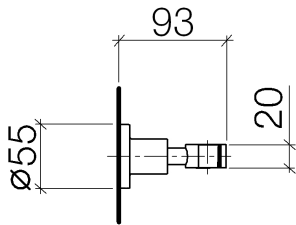

Shower - Tara.

Wall bracket - matt black

Article number: 28 050 892-33

- rosette Ø 55 mm

matt black

Dimensional drawing

All details in mm / inch = mm x 0.0394

Shower - Tara.

Wall bracket - matt black

Article number: 28 050 892-33

Other finish variants

polished chrome
28 050 892-00

28 050 892-04

platinum matt
28 050 892-06

platinum
28 050 892-08

28 050 892-09