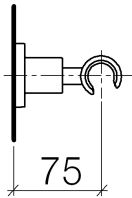

Shower - Tara.

Wall bracket - matt black

Article number: 28 050 892-33

- rosette Ø 55 mm

matt black

Dimensional drawing

All details in mm / inch = mm x 0.0394

Shower - Tara.

Wall bracket - matt black

Article number: 28 050 892-33

Other finish variants

polished chrome
28 050 892-00

28 050 892-04

platinum matt
28 050 892-06

platinum
28 050 892-08

28 050 892-09