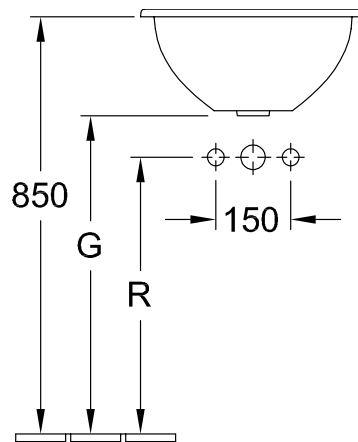

BUILT-IN WASHBASIN LOOP & FRIENDS

PRODUCT INFORMATION

1 . POSITION

Model	614039
Collection	Loop & Friends
PROJECTS	DESIGN
Width	390 mm
Weight	7,6 kg
description	outside surface glazed Sanitary porcelain Also available in CeramicPlus incl. template
Tap fitting / Tap hole remark	without tap hole area
Overflow remark	with overflow
material	Sanitary porcelain
Specification texts	Loop & Friends; Built-in washbasin; Sanitary porcelain; Size: Diameter: 390 mm; Round; outside surface glazed; without tap hole area; with overflow; incl. template

	A	C	G	K	R
6140 51	535	440	630	267	510
6141 51	535	440	630	267	510
6140 45	450	380	660	225	540
6141 45	450	380	660	225	540
6140 39	390	330	680	195	560
6141 39	390	330	680	195	560
6140 34	345	280	695	170	575
6141 34	345	280	695	170	575

TECHNICAL DRAWINGS

614039

	A	C	G	K	R
6140 51	535	440	630	267	510
6141 51	535	440	630	267	510
6140 45	450	380	660	225	540
6141 45	450	380	660	225	540
6140 39	390	330	680	195	560
6141 39	390	330	680	195	560
6140 34	345	280	695	170	575
6141 34	345	280	695	170	575