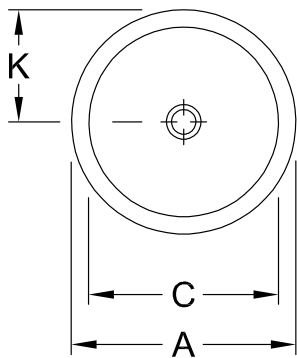

BUILT-IN WASHBASIN LOOP & FRIENDS

PRODUCT INFORMATION

1 . POSITION

Model	614039
Collection	Loop & Friends
PROJECTS	DESIGN
Width	390 mm
Weight	7,6 kg
description	outside surface glazed Sanitary porcelain Also available in CeramicPlus incl. template
Tap fitting / Tap hole remark	without tap hole area
Overflow remark	with overflow
material	Sanitary porcelain
Specification texts	Loop & Friends; Built-in washbasin; Sanitary porcelain; Size: Diameter: 390 mm; Round; outside surface glazed; without tap hole area; with overflow; incl. template

	A	C	G	K	R
6140 51	535	440	630	267	510
6141 51	535	440	630	267	510
6140 45	450	380	660	225	540
6141 45	450	380	660	225	540
6140 39	390	330	680	195	560
6141 39	390	330	680	195	560
6140 34	345	280	695	170	575
6141 34	345	280	695	170	575

TECHNICAL DRAWINGS

614039

	A	C	G	K	R
6140 51	535	440	630	267	510
6141 51	535	440	630	267	510
6140 45	450	380	660	225	540
6141 45	450	380	660	225	540
6140 39	390	330	680	195	560
6141 39	390	330	680	195	560
6140 34	345	280	695	170	575
6141 34	345	280	695	170	575