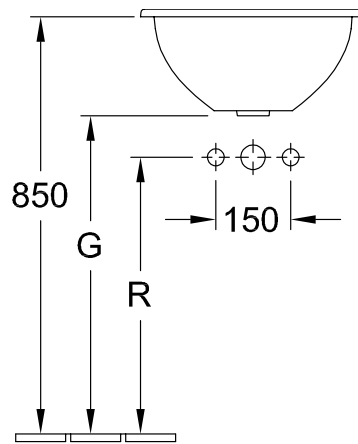

BUILT-IN WASHBASIN LOOP & FRIENDS

PRODUCT INFORMATION

1 . POSITION

Model	614039
Collection	Loop & Friends
PROJECTS	DESIGN
Width	390 mm
Weight	7,6 kg
description	outside surface glazed Sanitary porcelain Also available in CeramicPlus incl. template
Tap fitting / Tap hole remark	without tap hole area
Overflow remark	with overflow
material	Sanitary porcelain
Specification texts	Loop & Friends; Built-in washbasin; Sanitary porcelain; Size: Diameter: 390 mm; Round; outside surface glazed; without tap hole area; with overflow; incl. template

	A	C	G	K	R
6140 51	535	440	630	267	510
6141 51	535	440	630	267	510
6140 45	450	380	660	225	540
6141 45	450	380	660	225	540
6140 39	390	330	680	195	560
6141 39	390	330	680	195	560
6140 34	345	280	695	170	575
6141 34	345	280	695	170	575

TECHNICAL DRAWINGS

614039

	A	C	G	K	R
6140 51	535	440	630	267	510
6141 51	535	440	630	267	510
6140 45	450	380	660	225	540
6141 45	450	380	660	225	540
6140 39	390	330	680	195	560
6141 39	390	330	680	195	560
6140 34	345	280	695	170	575
6141 34	345	280	695	170	575