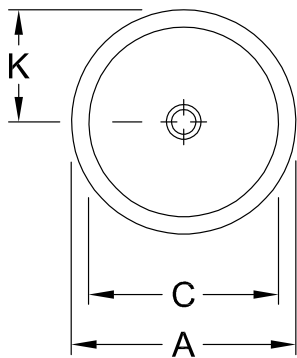

#### 1. POSITION

<b>Model</b>	<b>614045</b>
Collection	Loop & Friends
PROJECTS	DESIGN
Width	450 mm
Weight	10,3 kg
description	outside surface glazed Sanitary porcelain Also available in CeramicPlus incl. template, incl. extended ball rod for pop-up waste
Tap fitting / Tap hole remark	without tap hole area
Overflow remark	with overflow
material	Sanitary porcelain
Specification texts	Loop & Friends; Built-in washbasin; Sanitary porcelain; Size: Diameter: 450 mm; Round; outside surface glazed; without tap hole area; with overflow; incl. template, incl. extended ball rod for pop-up waste

614045

	A	C	G	K	R
6140 51	535	440	630	267	510
6141 51	535	440	630	267	510
6140 45	450	380	660	225	540
6141 45	450	380	660	225	540
6140 39	390	330	680	195	560
6141 39	390	330	680	195	560
6140 34	345	280	695	170	575
6141 34	345	280	695	170	575

TECHNICAL DRAWINGS

614045

	A	C	G	K	R
6140 51	535	440	630	267	510
6141 51	535	440	630	267	510
6140 45	450	380	660	225	540
6141 45	450	380	660	225	540
6140 39	390	330	680	195	560
6141 39	390	330	680	195	560
6140 34	345	280	695	170	575
6141 34	345	280	695	170	575