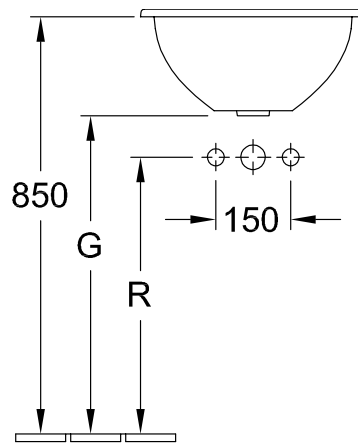

#### 1. POSITION

<b>Model</b>	<b>614045</b>
Collection	Loop & Friends
PROJECTS	DESIGN
Width	450 mm
Weight	10,3 kg
description	outside surface glazed Sanitary porcelain Also available in CeramicPlus incl. template, incl. extended ball rod for pop-up waste
Tap fitting / Tap hole remark	without tap hole area
Overflow remark	with overflow
material	Sanitary porcelain
Specification texts	Loop & Friends; Built-in washbasin; Sanitary porcelain; Size: Diameter: 450 mm; Round; outside surface glazed; without tap hole area; with overflow; incl. template, incl. extended ball rod for pop-up waste

614045

	A	C	G	K	R
6140 51	535	440	630	267	510
6141 51	535	440	630	267	510
6140 45	450	380	660	225	540
6141 45	450	380	660	225	540
6140 39	390	330	680	195	560
6141 39	390	330	680	195	560
6140 34	345	280	695	170	575
6141 34	345	280	695	170	575

TECHNICAL DRAWINGS

614045

	A	C	G	K	R
6140 51	535	440	630	267	510
6141 51	535	440	630	267	510
6140 45	450	380	660	225	540
6141 45	450	380	660	225	540
6140 39	390	330	680	195	560
6141 39	390	330	680	195	560
6140 34	345	280	695	170	575
6141 34	345	280	695	170	575