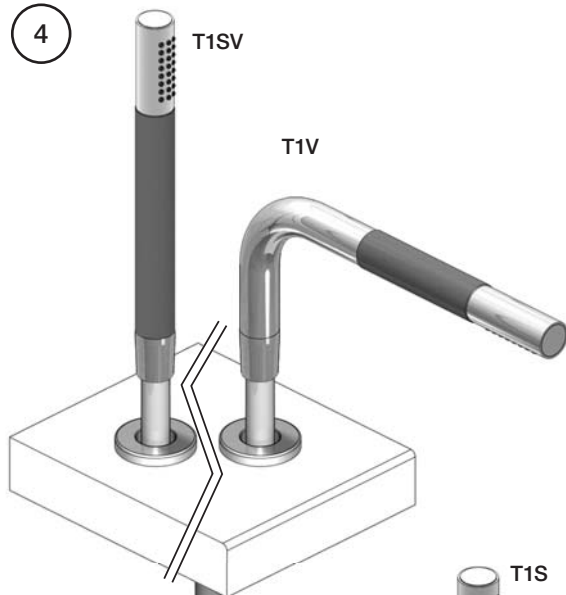

Fitting instruction  
 Montageanleitung  
 Monteringsvejledning  
 Monteringsvægledning  
 Montage hanleiding  
 Manuel de montage

3

4

5

VR435: VR63, 2xVR444, VR447, VR448

**vola**  
Lunavej 2  
DK-8700 Horsens  
Tlf : + 45 7023 5500  
Fax: + 45 7023 5511  
sales@vola.com  
www.vola.com

# VOLA T1, T1S T1V, T1SV

Date  
Jun. 17

Rev.  
6

Sheet  
SB 39