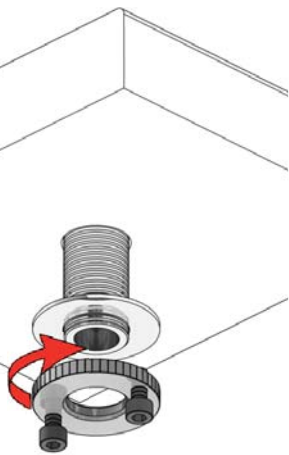

Fitting instruction  
 Montageanleitung  
 Monteringsvejledning  
 Monteringsvægledning  
 Montage hanleiding  
 Manuel de montage

3

4

5

VR435: VR63, 2xVR444, VR447, VR448

**vola**  
Lunavej 2  
DK-8700 Horsens  
Tlf : + 45 7023 5500  
Fax: + 45 7023 5511  
sales@vola.com  
www.vola.com