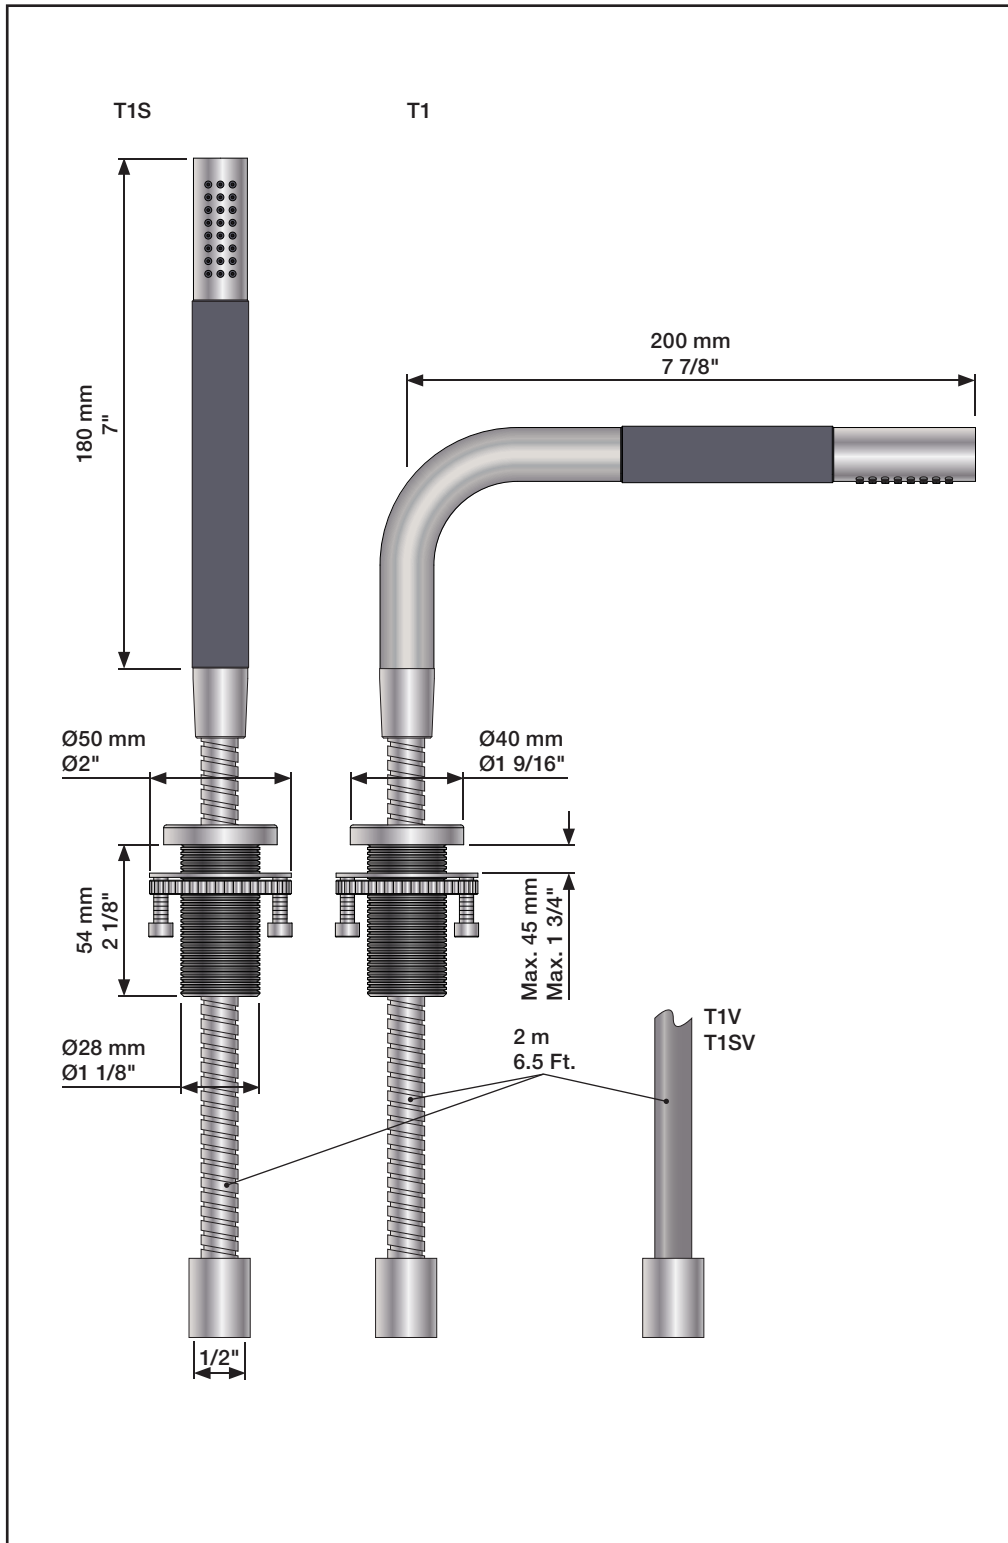

Fitting instruction  
 Montageanleitung  
 Monteringsvejledning  
 Monteringsvægledning  
 Montage hanleiding  
 Manuel de montage

3

4

5

VR435: VR63, 2xVR444, VR447, VR448

**vola**  
Lunavej 2  
DK-8700 Horsens  
Tlf : + 45 7023 5500  
Fax: + 45 7023 5511  
sales@vola.com  
www.vola.com

# VOLA T1, T1S T1V, T1SV

Date  
Jun. 17

Rev.  
6

Sheet  
SB 39