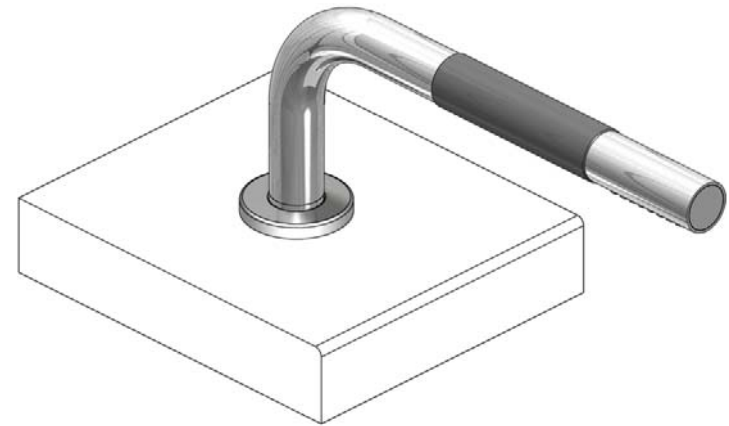

Fitting instruction  
 Montageanleitung  
 Monteringsvejledning  
 Monteringsvægledning  
 Montage hanleiding  
 Manuel de montage

3

4

5

VR435: VR63, 2xVR444, VR447, VR448

**vola**  
Lunavej 2  
DK-8700 Horsens  
Tlf : + 45 7023 5500  
Fax: + 45 7023 5511  
sales@vola.com  
www.vola.com