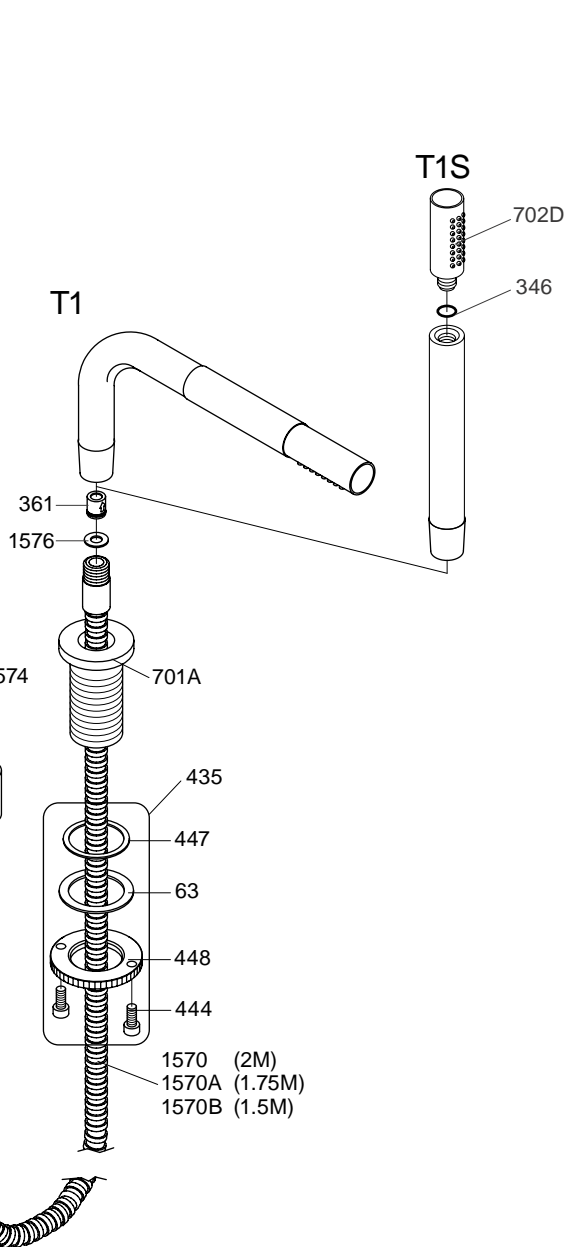

Fitting instruction  
 Montageanleitung  
 Monteringsvejledning  
 Monteringsvægledning  
 Montage hanleiding  
 Manuel de montage

3

4

5

VR435: VR63, 2xVR444, VR447, VR448

**vola**  
Lunavej 2  
DK-8700 Horsens  
Tlf : + 45 7023 5500  
Fax: + 45 7023 5511  
sales@vola.com  
www.vola.com

# VOLA T1, T1S T1V, T1SV

Date  
Jun. 17

Rev.  
6

Sheet  
SB 39