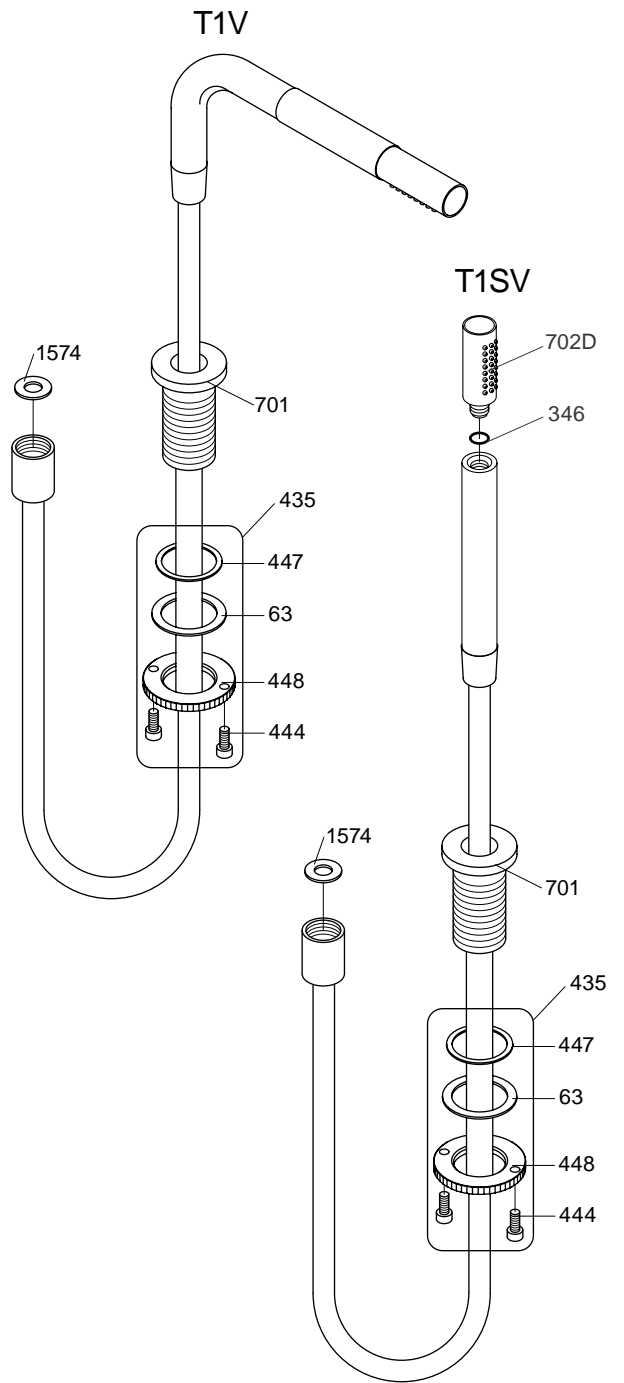

Fitting instruction  
 Montageanleitung  
 Monteringsvejledning  
 Monteringsvægledning  
 Montage hanleiding  
 Manuel de montage

3

4

5

VR435: VR63, 2xVR444, VR447, VR448

**vola**  
Lunavej 2  
DK-8700 Horsens  
Tlf : + 45 7023 5500  
Fax: + 45 7023 5511  
sales@vola.com  
www.vola.com

# VOLA T1, T1S T1V, T1SV

Date  
Jun. 17

Rev.  
6

Sheet  
SB 39