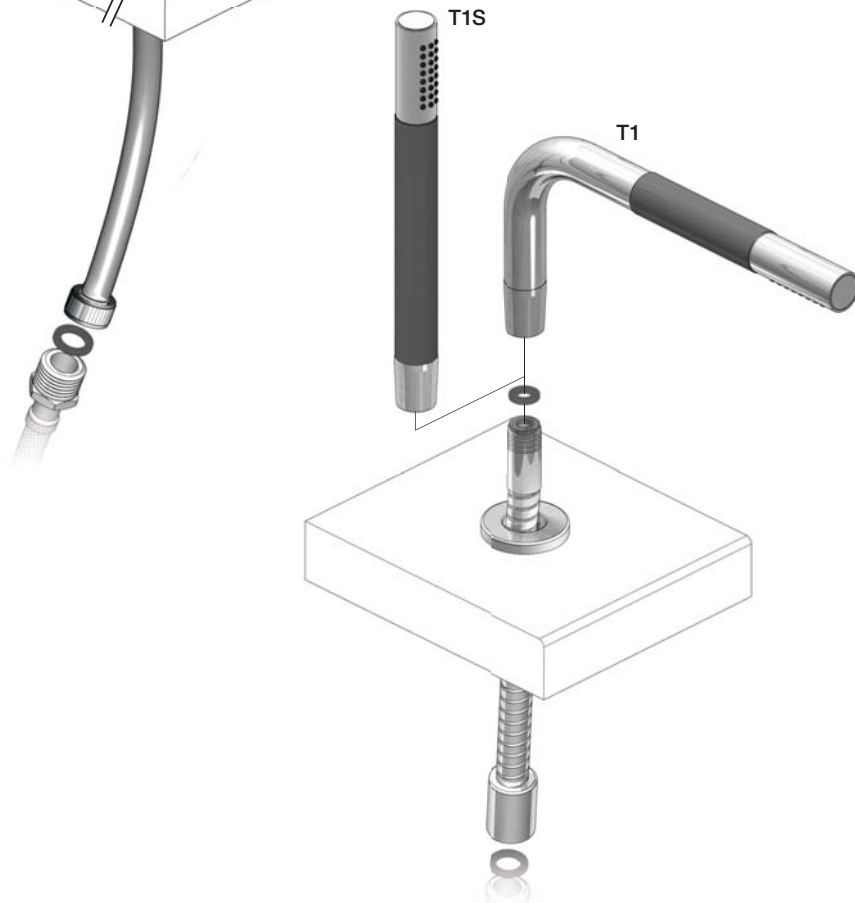

Fitting instruction  
 Montageanleitung  
 Monteringsvejledning  
 Monteringsvægledning  
 Montage hanleiding  
 Manuel de montage

3

4

5

VR435: VR63, 2xVR444, VR447, VR448

**vola**  
Lunavej 2  
DK-8700 Horsens  
Tlf : + 45 7023 5500  
Fax: + 45 7023 5511  
sales@vola.com  
www.vola.com

# VOLA T1, T1S T1V, T1SV

Date  
Jun. 17

Rev.  
6

Sheet  
SB 39