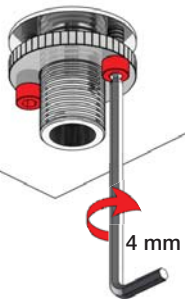

Fitting instruction  
 Montageanleitung  
 Monteringsvejledning  
 Monteringsvægledning  
 Montage hanleiding  
 Manuel de montage

3

4

5

VR435: VR63, 2xVR444, VR447, VR448

**vola**  
Lunavej 2  
DK-8700 Horsens  
Tlf : + 45 7023 5500  
Fax: + 45 7023 5511  
sales@vola.com  
www.vola.com