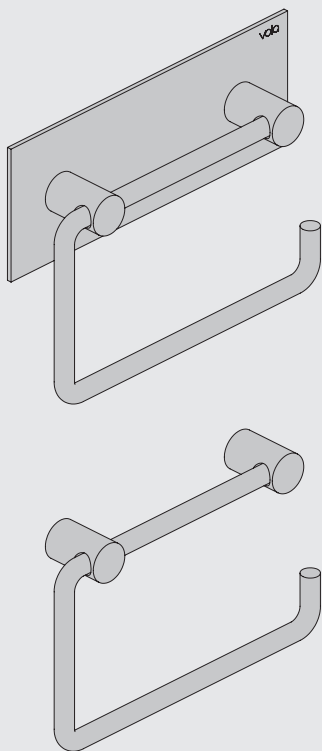

**VOLA T12, T12-BP, T13, T13-BP,  
VOLA T13L, T13L-BP, T15, T15-BP**

Fitting instruction  
Montageanleitung  
Monteringsvejledning  
Monteringsvægledning  
Montage hanleiding  
Manuel de montage

**VOLA A/S**  
 Lunavej 2  
 DK-8700 Horsens  
 Tlf : + 45 7023 5500  
 Fax: + 45 7023 5511  
 sales@vola.com  
 www.vola.com

## VOLA T12, T13

Dato

Feb. 06

Rev.

2

Blad

SB 42.2