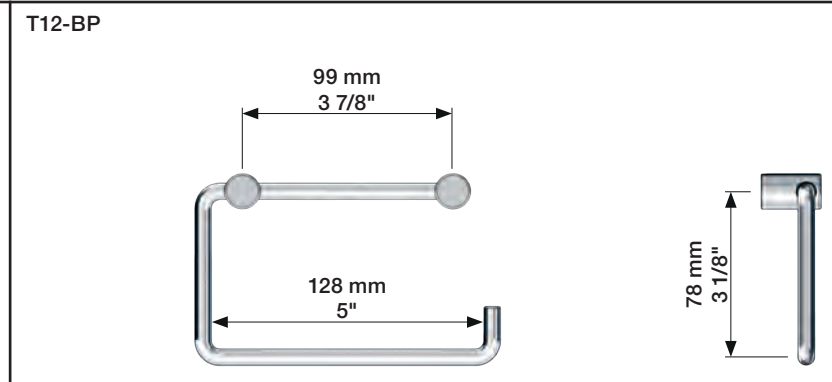

**VOLA T12, T12-BP, T13, T13-BP,  
VOLA T13L, T13L-BP, T15, T15-BP**

Fitting instruction  
Montageanleitung  
Monteringsvejledning  
Monteringsvægledning  
Montage hanleiding  
Manuel de montage

**VOLA A/S**  
 Lunavej 2  
 DK-8700 Horsens  
 Tlf : + 45 7023 5500  
 Fax: + 45 7023 5511  
 sales@vola.com  
 www.vola.com