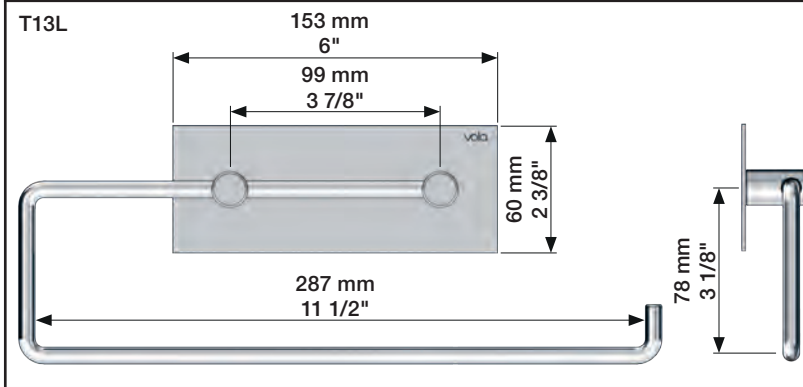

**VOLA T12, T12-BP, T13, T13-BP,  
VOLA T13L, T13L-BP, T15, T15-BP**

Fitting instruction  
Montageanleitung  
Monteringsvejledning  
Monteringsvægledning  
Montage hanleiding  
Manuel de montage

**VOLA A/S**  
 Lunavej 2  
 DK-8700 Horsens  
 Tlf : + 45 7023 5500  
 Fax: + 45 7023 5511  
 sales@vola.com  
 www.vola.com