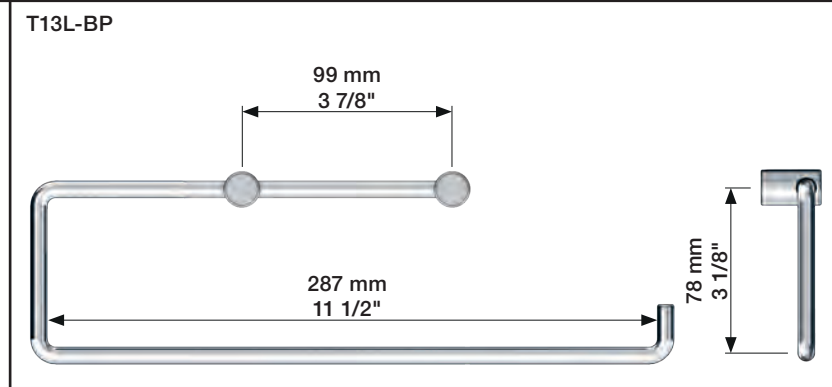

**VOLA T12, T12-BP, T13, T13-BP,  
VOLA T13L, T13L-BP, T15, T15-BP**

Fitting instruction  
Montageanleitung  
Monteringsvejledning  
Monteringsvægledning  
Montage hanleiding  
Manuel de montage

**VOLA A/S**  
 Lunavej 2  
 DK-8700 Horsens  
 Tlf : + 45 7023 5500  
 Fax: + 45 7023 5511  
 sales@vola.com  
 www.vola.com