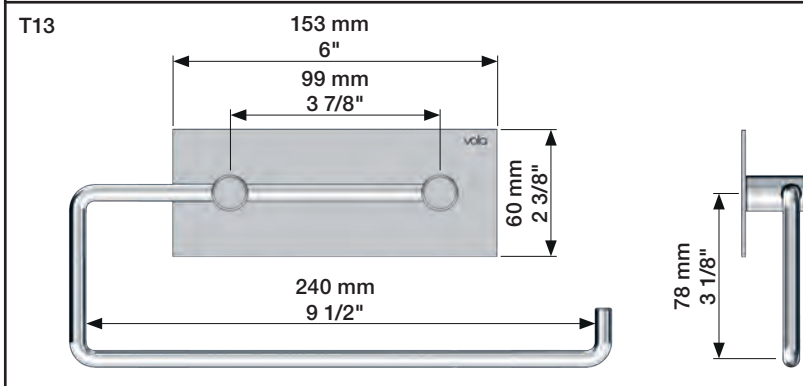

**VOLA T12, T12-BP, T13, T13-BP,  
VOLA T13L, T13L-BP, T15, T15-BP**

Fitting instruction  
Montageanleitung  
Monteringsvejledning  
Monteringsvægledning  
Montage hanleiding  
Manuel de montage

**VOLA A/S**  
 Lunavej 2  
 DK-8700 Horsens  
 Tlf : + 45 7023 5500  
 Fax: + 45 7023 5511  
 sales@vola.com  
 www.vola.com