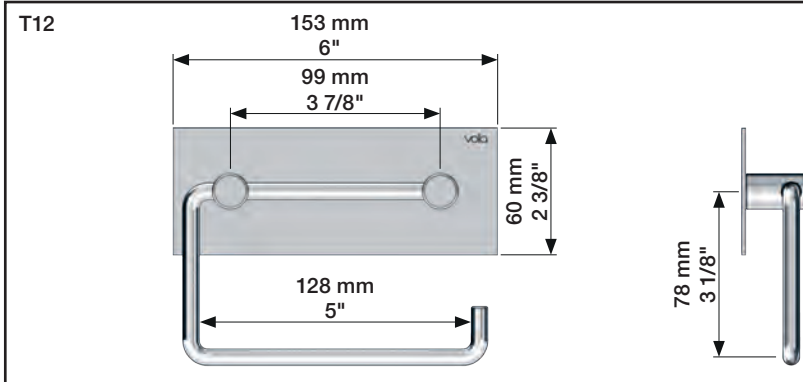

**VOLA T12, T12-BP, T13, T13-BP,  
VOLA T13L, T13L-BP, T15, T15-BP**

Fitting instruction  
Montageanleitung  
Monteringsvejledning  
Monteringsvægledning  
Montage hanleiding  
Manuel de montage

**VOLA A/S**  
 Lunavej 2  
 DK-8700 Horsens  
 Tlf : + 45 7023 5500  
 Fax: + 45 7023 5511  
 sales@vola.com  
 www.vola.com