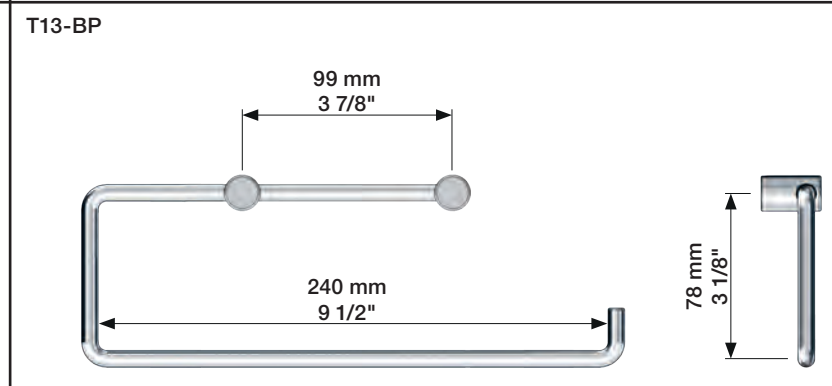

**VOLA T12, T12-BP, T13, T13-BP,  
VOLA T13L, T13L-BP, T15, T15-BP**

Fitting instruction  
Montageanleitung  
Monteringsvejledning  
Monteringsvægledning  
Montage hanleiding  
Manuel de montage

**VOLA A/S**  
 Lunavej 2  
 DK-8700 Horsens  
 Tlf : + 45 7023 5500  
 Fax: + 45 7023 5511  
 sales@vola.com  
 www.vola.com