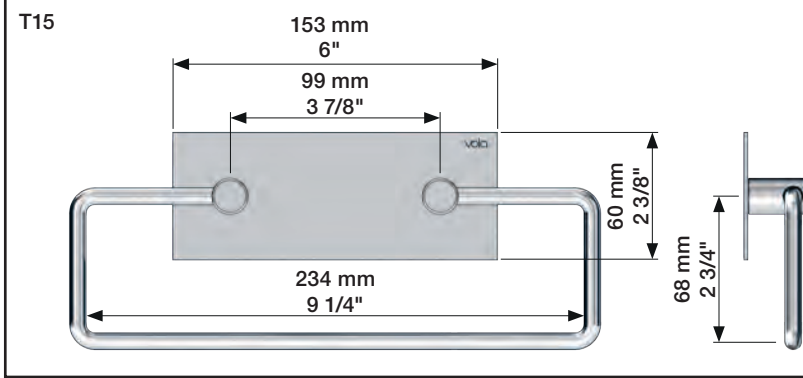

**VOLA T12, T12-BP, T13, T13-BP,  
VOLA T13L, T13L-BP, T15, T15-BP**

Fitting instruction  
Montageanleitung  
Monteringsvejledning  
Monteringsvægledning  
Montage hanleiding  
Manuel de montage

**VOLA A/S**  
 Lunavej 2  
 DK-8700 Horsens  
 Tlf : + 45 7023 5500  
 Fax: + 45 7023 5511  
 sales@vola.com  
 www.vola.com