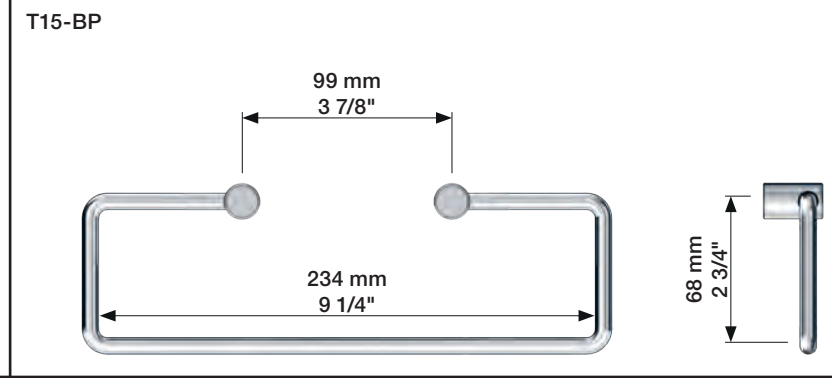

**VOLA T12, T12-BP, T13, T13-BP,  
VOLA T13L, T13L-BP, T15, T15-BP**

Fitting instruction  
Montageanleitung  
Monteringsvejledning  
Monteringsvægledning  
Montage hanleiding  
Manuel de montage

**VOLA A/S**  
 Lunavej 2  
 DK-8700 Horsens  
 Tlf : + 45 7023 5500  
 Fax: + 45 7023 5511  
 sales@vola.com  
 www.vola.com