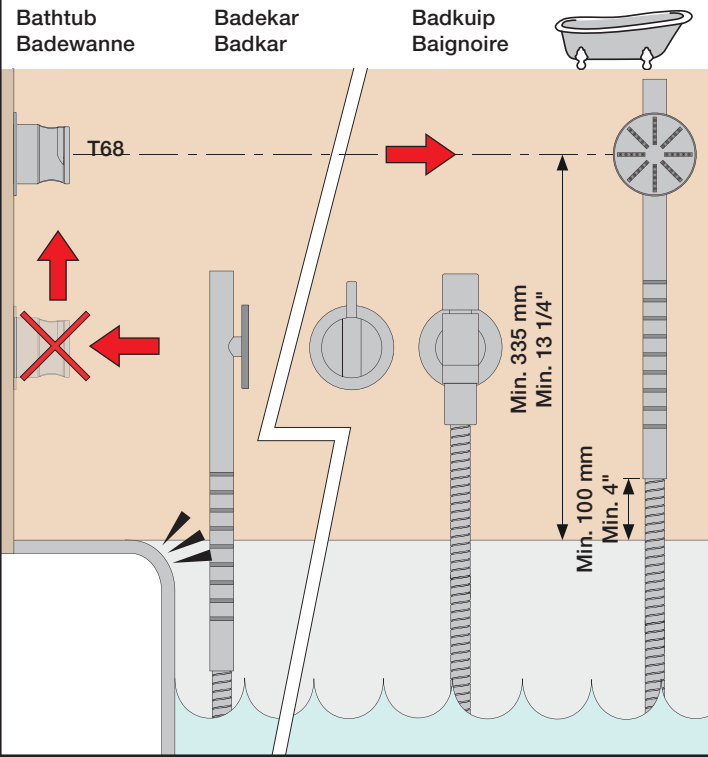

Fitting instruction
 Montageanleitung
 Monteringsvejledning
 Monteringsvægledning
 Montage hanleiding
 Manuel de montage

Data	Bar:	1	2	3	4	5
T60	(l/min) (Gal/min)	6.9 1.8	9.8 2.6	12 3.2	14 3.7	15 4.1
	Max. 65°C. 150°F					

USA:
 Max. flow rate:
 2 Gal/min

Service - VR556

161L USA Only (2 Gal/min - 7.6 l/min - US Standard)
1575

1570 (2 M)
1570A (1.75 M)
1570B (1.5 M)

1578 (2 M)
1578A (1.75 M)
1578B (1.5 M)

VOLA A/S
Lunavej 2
DK-8700 Horsens
Tlf : + 45 7023 5500
Fax: + 45 7023 5511
sales@vola.com
www.vola.com