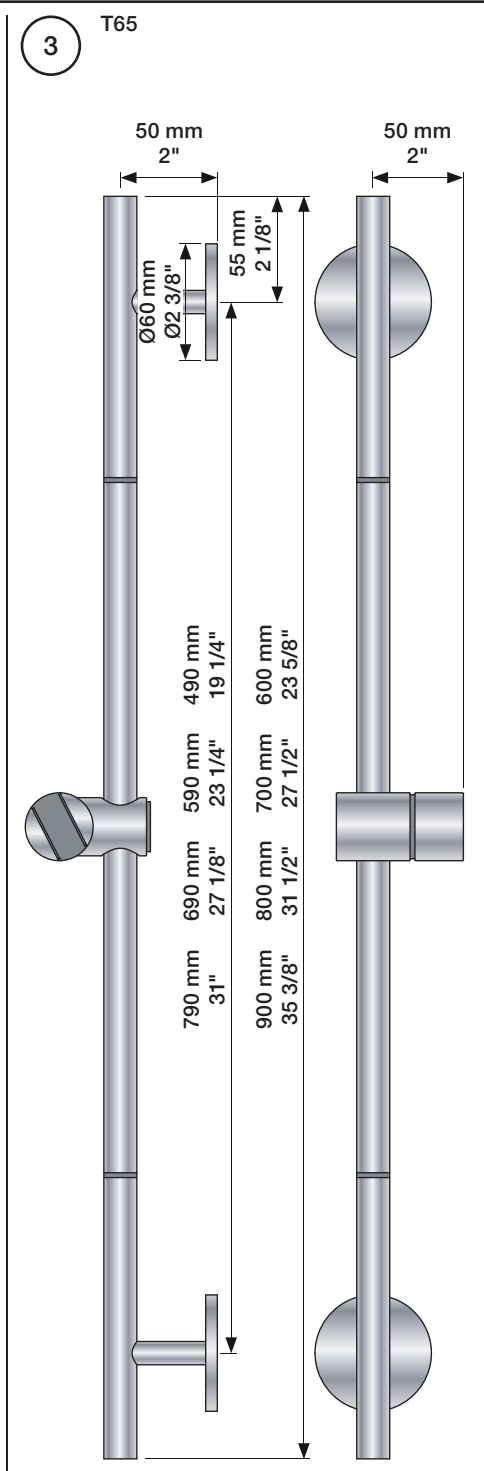

Fitting instruction
 Montageanleitung
 Monteringsvejledning
 Monteringsvægledning
 Montage hanleiding
 Manuel de montage

Data	Bar:	1	2	3	4	5
T60	(l/min) (Gal/min)	6.9 1.8	9.8 2.6	12 3.2	14 3.7	15 4.1
	Max. 65°C. 150°F					

USA:
 Max. flow rate:
 2 Gal/min

Service - VR556

161L USA Only (2 Gal/min - 7.6 l/min - US Standard)
1575

1570 (2 M)
1570A (1.75 M)
1570B (1.5 M)

1578 (2 M)
1578A (1.75 M)
1578B (1.5 M)

VOLA A/S
Lunavej 2
DK-8700 Horsens
Tlf : + 45 7023 5500
Fax: + 45 7023 5511
sales@vola.com
www.vola.com

VOLA T60

Dato
Mar. 15

Rev.
0

Blad
SB 42.60