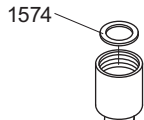

USA:
 Max. flow rate:
 2 Gal/min

Service - VR556

161L USA Only (2 Gal/min - 7.6 l/min - US Standard)
1575

1570 (2 M)
1570A (1.75 M)
1570B (1.5 M)

1578 (2 M)
1578A (1.75 M)
1578B (1.5 M)

VOLA A/S
Lunavej 2
DK-8700 Horsens
Tlf : + 45 7023 5500
Fax: + 45 7023 5511
sales@vola.com
www.vola.com