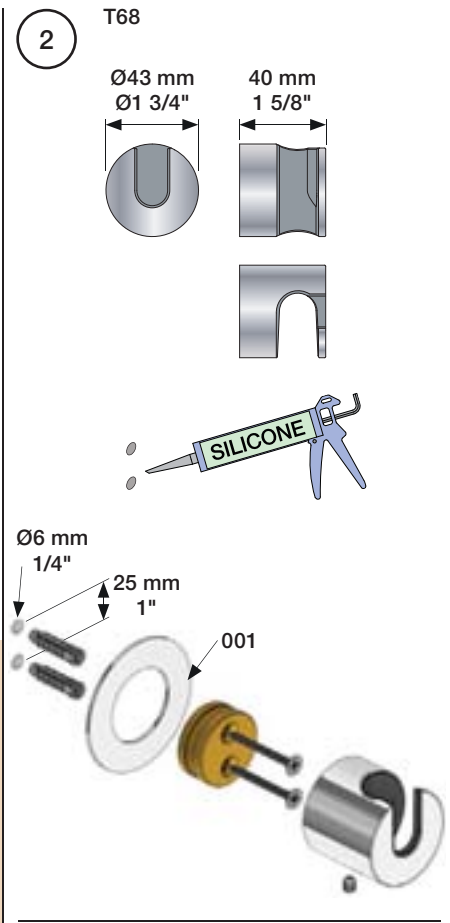

Fitting instruction
 Montageanleitung
 Monteringsvejledning
 Monteringsvægledning
 Montage hanleiding
 Manuel de montage

Data	Bar:	1	2	3	4	5
T60	(l/min) (Gal/min)	6.9 1.8	9.8 2.6	12 3.2	14 3.7	15 4.1
	Max. 65°C. 150°F					

USA:
 Max. flow rate:
 2 Gal/min

Service - VR556

161L USA Only (2 Gal/min - 7.6 l/min - US Standard)
1575

1570 (2 M)
1570A (1.75 M)
1570B (1.5 M)

1578 (2 M)
1578A (1.75 M)
1578B (1.5 M)

VOLA A/S
Lunavej 2
DK-8700 Horsens
Tlf : + 45 7023 5500
Fax: + 45 7023 5511
sales@vola.com
www.vola.com

VOLA T60

Dato
Mar. 15

Rev.
0

Blad
SB 42.60