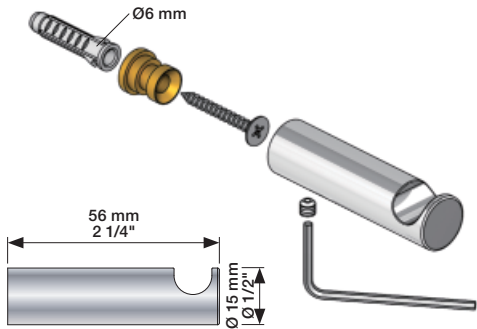

VOLA T20

VOLA T17, T18, T20

www.vola.com

vola

mnt_T17-T18-T20_40999039

VOLA T17

VOLA T18

VOLA A/S
Lunavej 2
DK-8700 Horsens
Tlf : + 45 7023 5500
Fax: + 45 7023 5511
sales@vola.com
www.vola.com