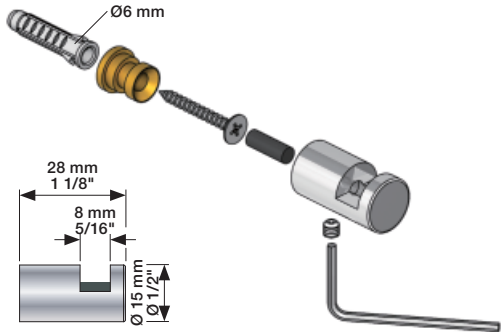

VOLA T20

VOLA T17, T18, T20

www.vola.com

vola

mnt_T17-T18-T20_40999039

VOLA T17

VOLA T18

VOLA A/S
Lunavej 2
DK-8700 Horsens
Tlf : + 45 7023 5500
Fax: + 45 7023 5511
sales@vola.com
www.vola.com