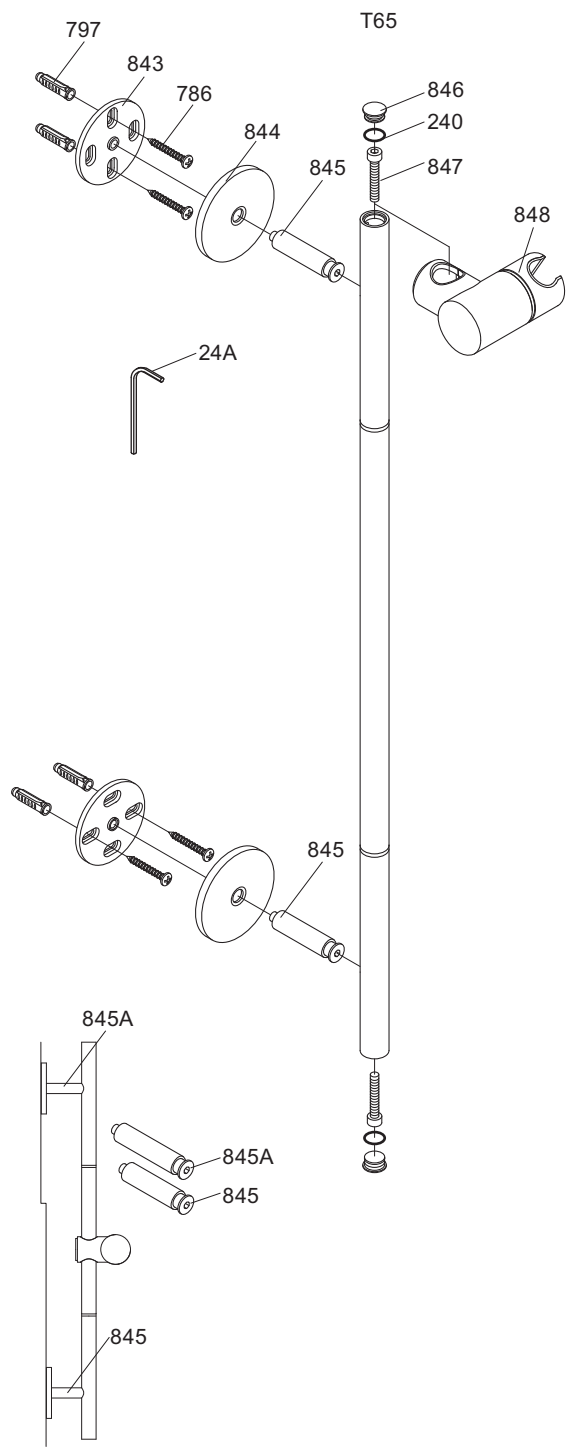

Fitting instruction
 Montageanleitung
 Monteringsvejledning
 Monteringsvægledning
 Montage hanleiding
 Manuel de montage

Data	Bar:	1	2	3	4	5
T60	(l/min) (Gal/min)	6.9 1.8	9.8 2.6	12 3.2	14 3.7	15 4.1
	Max. 65°C. 150°F					

USA:
 Max. flow rate:
 2 Gal/min

VOLA A/S
 Lunavej 2
 DK-8700 Horsens
 Tlf : + 45 7023 5500
 Fax: + 45 7023 5511
 sales@vola.com
 www.vola.com

VOLA T65

Dato	Mar. 15
Rev.	0
Blad	SB 42.65