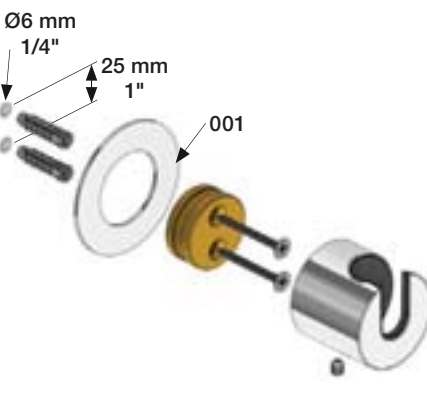

Fitting instruction
 Montageanleitung
 Monteringsvejledning
 Monteringsvægledning
 Montage hanleiding
 Manuel de montage

Data	Bar:	1	2	3	4	5
T60	(l/min) (Gal/min)	6.9 1.8	9.8 2.6	12 3.2	14 3.7	15 4.1
	Max. 65°C. 150°F					

USA:
 Max. flow rate:
 2 Gal/min

VOLA A/S
 Lunavej 2
 DK-8700 Horsens
 Tlf : + 45 7023 5500
 Fax: + 45 7023 5511
 sales@vola.com
 www.vola.com

VOLA T65

Dato	Mar. 15
Rev.	0
Blad	SB 42.65