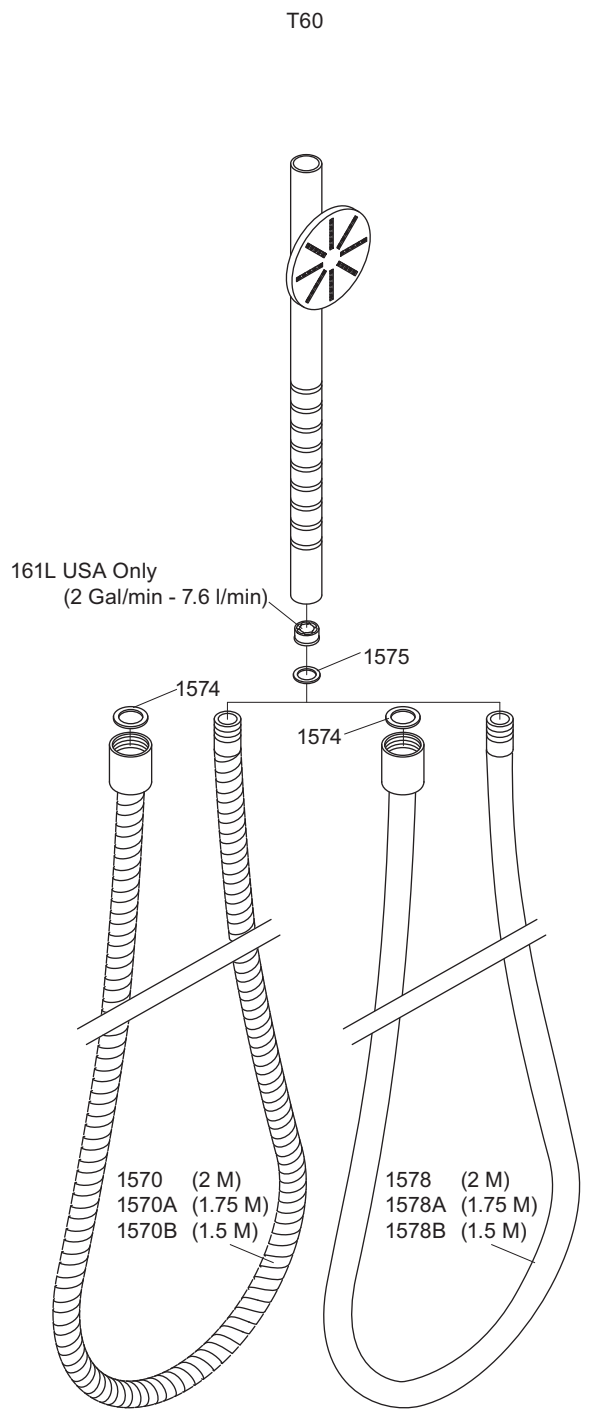

Fitting instruction
 Montageanleitung
 Monteringsvejledning
 Monteringsvægledning
 Montage hanleiding
 Manuel de montage

Data	Bar:	1	2	3	4	5
T60	(l/min) (Gal/min)	6.9 1.8	9.8 2.6	12 3.2	14 3.7	15 4.1
	Max. 65°C. 150°F					

USA:
 Max. flow rate:
 2 Gal/min

VOLA A/S
 Lunavej 2
 DK-8700 Horsens
 Tlf : + 45 7023 5500
 Fax: + 45 7023 5511
 sales@vola.com
 www.vola.com

VOLA T65

Dato	Mar. 15
Rev.	0
Blad	SB 42.65