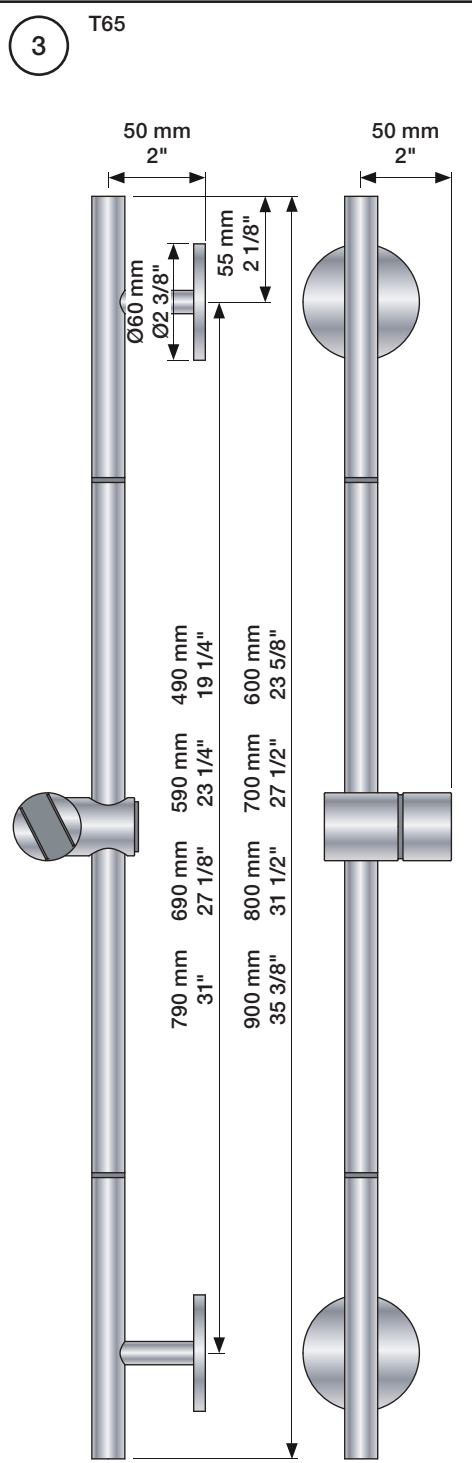

Fitting instruction
 Montageanleitung
 Monteringsvejledning
 Monteringsvægledning
 Montage hanleiding
 Manuel de montage

Data	Bar:	1	2	3	4	5
T60	(l/min) (Gal/min)	6.9 1.8	9.8 2.6	12 3.2	14 3.7	15 4.1
	Max. 65°C. 150°F					

USA:
 Max. flow rate:
 2 Gal/min

VOLA A/S
 Lunavej 2
 DK-8700 Horsens
 Tlf : + 45 7023 5500
 Fax: + 45 7023 5511
 sales@vola.com
 www.vola.com

VOLA T65

Dato	Mar. 15
Rev.	0
Blad	SB 42.65