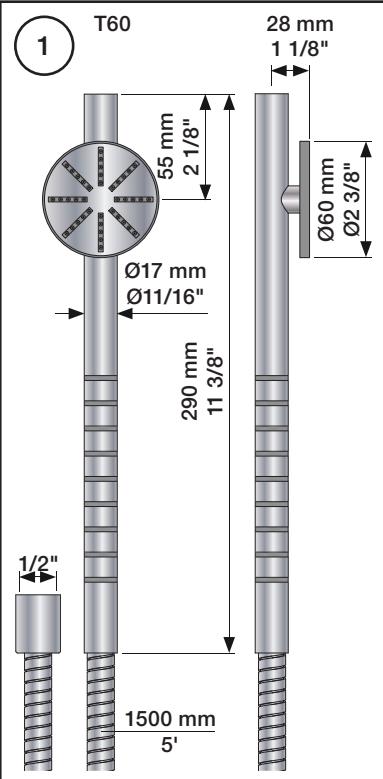

Fitting instruction
 Montageanleitung
 Monteringsvejledning
 Monteringsvægledning
 Montage hanleiding
 Manuel de montage

Data	Bar:	1	2	3	4	5
T60	(l/min) (Gal/min)	6.9 1.8	9.8 2.6	12 3.2	14 3.7	15 4.1
	Max. 65°C. 150°F					

USA:
 Max. flow rate:
 2 Gal/min

VOLA A/S
 Lunavej 2
 DK-8700 Horsens
 Tlf : + 45 7023 5500
 Fax: + 45 7023 5511
 sales@vola.com
 www.vola.com

VOLA T65

Dato	Mar. 15
Rev.	0
Blad	SB 42.65