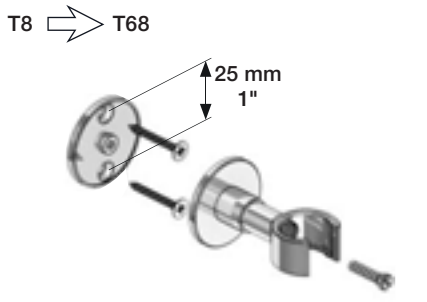

Fitting instruction
 Montageanleitung
 Monteringsvejledning
 Monteringsvægledning
 Montage hanleiding
 Manuel de montage

Data	Bar:	1	2	3	4	5
T60	(l/min) (Gal/min)	6.9 1.8	9.8 2.6	12 3.2	14 3.7	15 4.1
	Max. 65°C. 150°F					

USA:
 Max. flow rate:
 2 Gal/min

VOLA A/S
 Lunavej 2
 DK-8700 Horsens
 Tlf : + 45 7023 5500
 Fax: + 45 7023 5511
 sales@vola.com
 www.vola.com

VOLA T65

Dato	Mar. 15
Rev.	0
Blad	SB 42.65