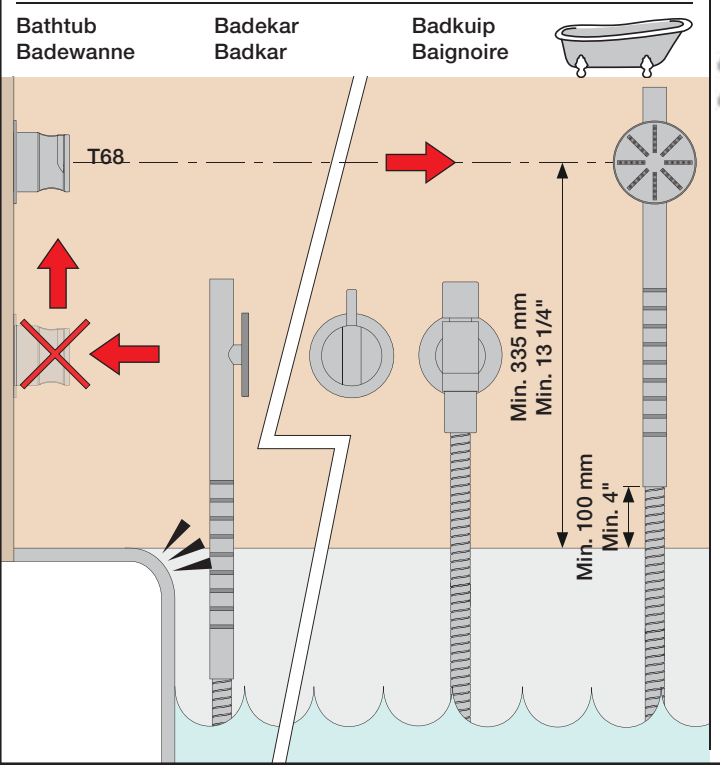

Fitting instruction
 Montageanleitung
 Monteringsvejledning
 Monteringsvægledning
 Montage hanleiding
 Manuel de montage

Data	Bar:	1	2	3	4	5
T60	(l/min) (Gal/min)	6.9 1.8	9.8 2.6	12 3.2	14 3.7	15 4.1
	Max. 65°C. 150°F					

USA:
 Max. flow rate:
 2 Gal/min

VOLA A/S
 Lunavej 2
 DK-8700 Horsens
 Tlf : + 45 7023 5500
 Fax: + 45 7023 5511
 sales@vola.com
 www.vola.com

VOLA T65

Dato	Mar. 15
Rev.	0
Blad	SB 42.65