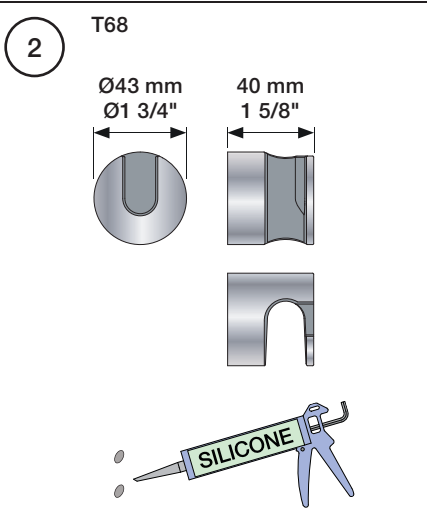

Fitting instruction
 Montageanleitung
 Monteringsvejledning
 Monteringsvægledning
 Montage hanleiding
 Manuel de montage

Data	Bar:	1	2	3	4	5
T60	(l/min) (Gal/min)	6.9 1.8	9.8 2.6	12 3.2	14 3.7	15 4.1
	Max. 65°C. 150°F					

USA:
 Max. flow rate:
 2 Gal/min

VOLA A/S
 Lunavej 2
 DK-8700 Horsens
 Tlf : + 45 7023 5500
 Fax: + 45 7023 5511
 sales@vola.com
 www.vola.com

VOLA T65

Dato	Mar. 15
Rev.	0
Blad	SB 42.65