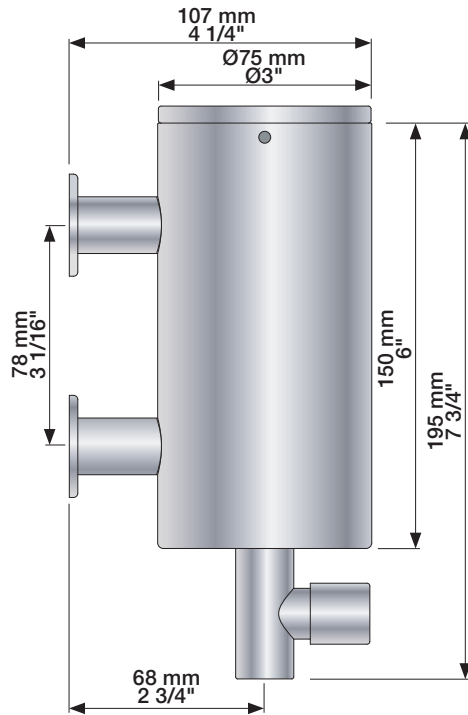

VOLA T10, T10JR

Fitting instruction
 Montageanleitung
 Monteringsvejledning
 Monteringsvægledning
 Montage hanleiding
 Manuel de montage

T10: 0.50 liter

T10JR: 0.25 liter

Liquid soap Cremetvål
 Cremeseife Crème zeep
 Cremesæbe Savon crème

pH Neutral:
 pH Neutral:
 pH Neutral: 4.5 - 7.5
 pH Neutral:
 pH Neutraal:
 pH Neutre:

Viscosity:
 Viskosität:
 Viskositet: ca. 1500cP - 2000cP - 20°C
 Viskositet:
 Viscositeit:
 Viscosité:

Operating
Bedienung
Betjening