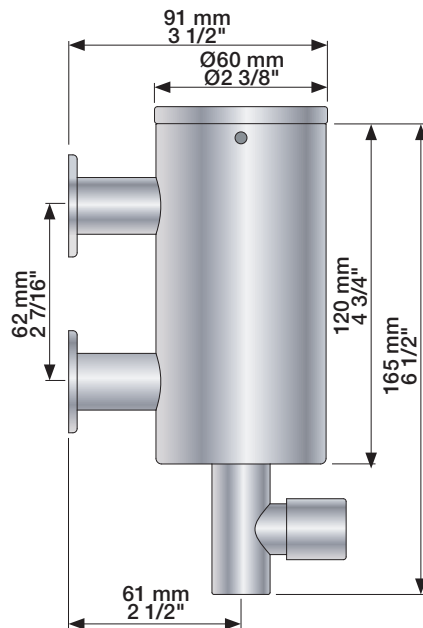

VOLA T10, T10JR

Fitting instruction
 Montageanleitung
 Monteringsvejledning
 Monteringsvægledning
 Montage hanleiding
 Manuel de montage

T10: 0.50 liter

T10JR: 0.25 liter

Liquid soap Cremetvål
 Cremeseife Crème zeep
 Cremesæbe Savon crème

pH Neutral:
 pH Neutral:
 pH Neutral: 4.5 - 7.5
 pH Neutral:
 pH Neutraal:
 pH Neutre:

Viscosity:
 Viskosität:
 Viskositet: ca. 1500cP - 2000cP - 20°C
 Viskositet:
 Viscositeit:
 Viscosité:

Operating
Bedienung
Betjening