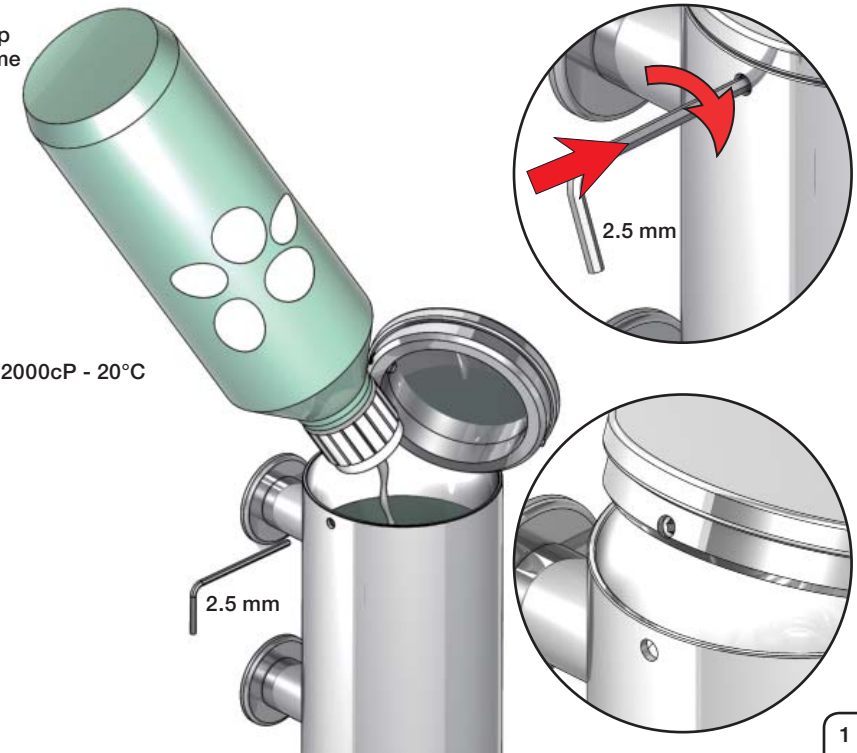

VOLA T10, T10JR

Fitting instruction
 Montageanleitung
 Monteringsvejledning
 Monteringsvægledning
 Montage hanleiding
 Manuel de montage

T10: 0.50 liter

T10JR: 0.25 liter

Liquid soap Cremetvål
 Cremeseife Crème zeep
 Cremesæbe Savon crème

pH Neutral:
 pH Neutral:
 pH Neutral: 4.5 - 7.5
 pH Neutral:
 pH Neutraal:
 pH Neutre:

Viscosity:
 Viskosität:
 Viskositet: ca. 1500cP - 2000cP - 20°C
 Viskositet:
 Viscositeit:
 Viscosité:

Operating
Bedienung
Betjening