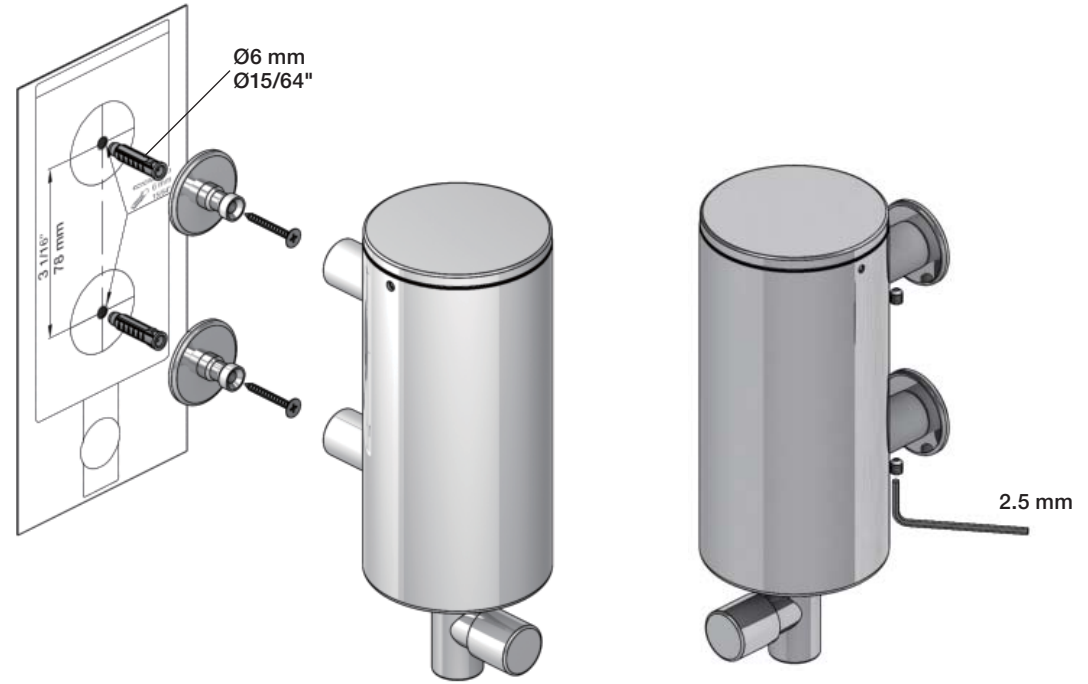

VOLA T10, T10JR

Fitting instruction
 Montageanleitung
 Monteringsvejledning
 Monteringsvægledning
 Montage hanleiding
 Manuel de montage

T10: 0.50 liter

T10JR: 0.25 liter

Liquid soap Cremetvål
 Cremeseife Crème zeep
 Cremesæbe Savon crème