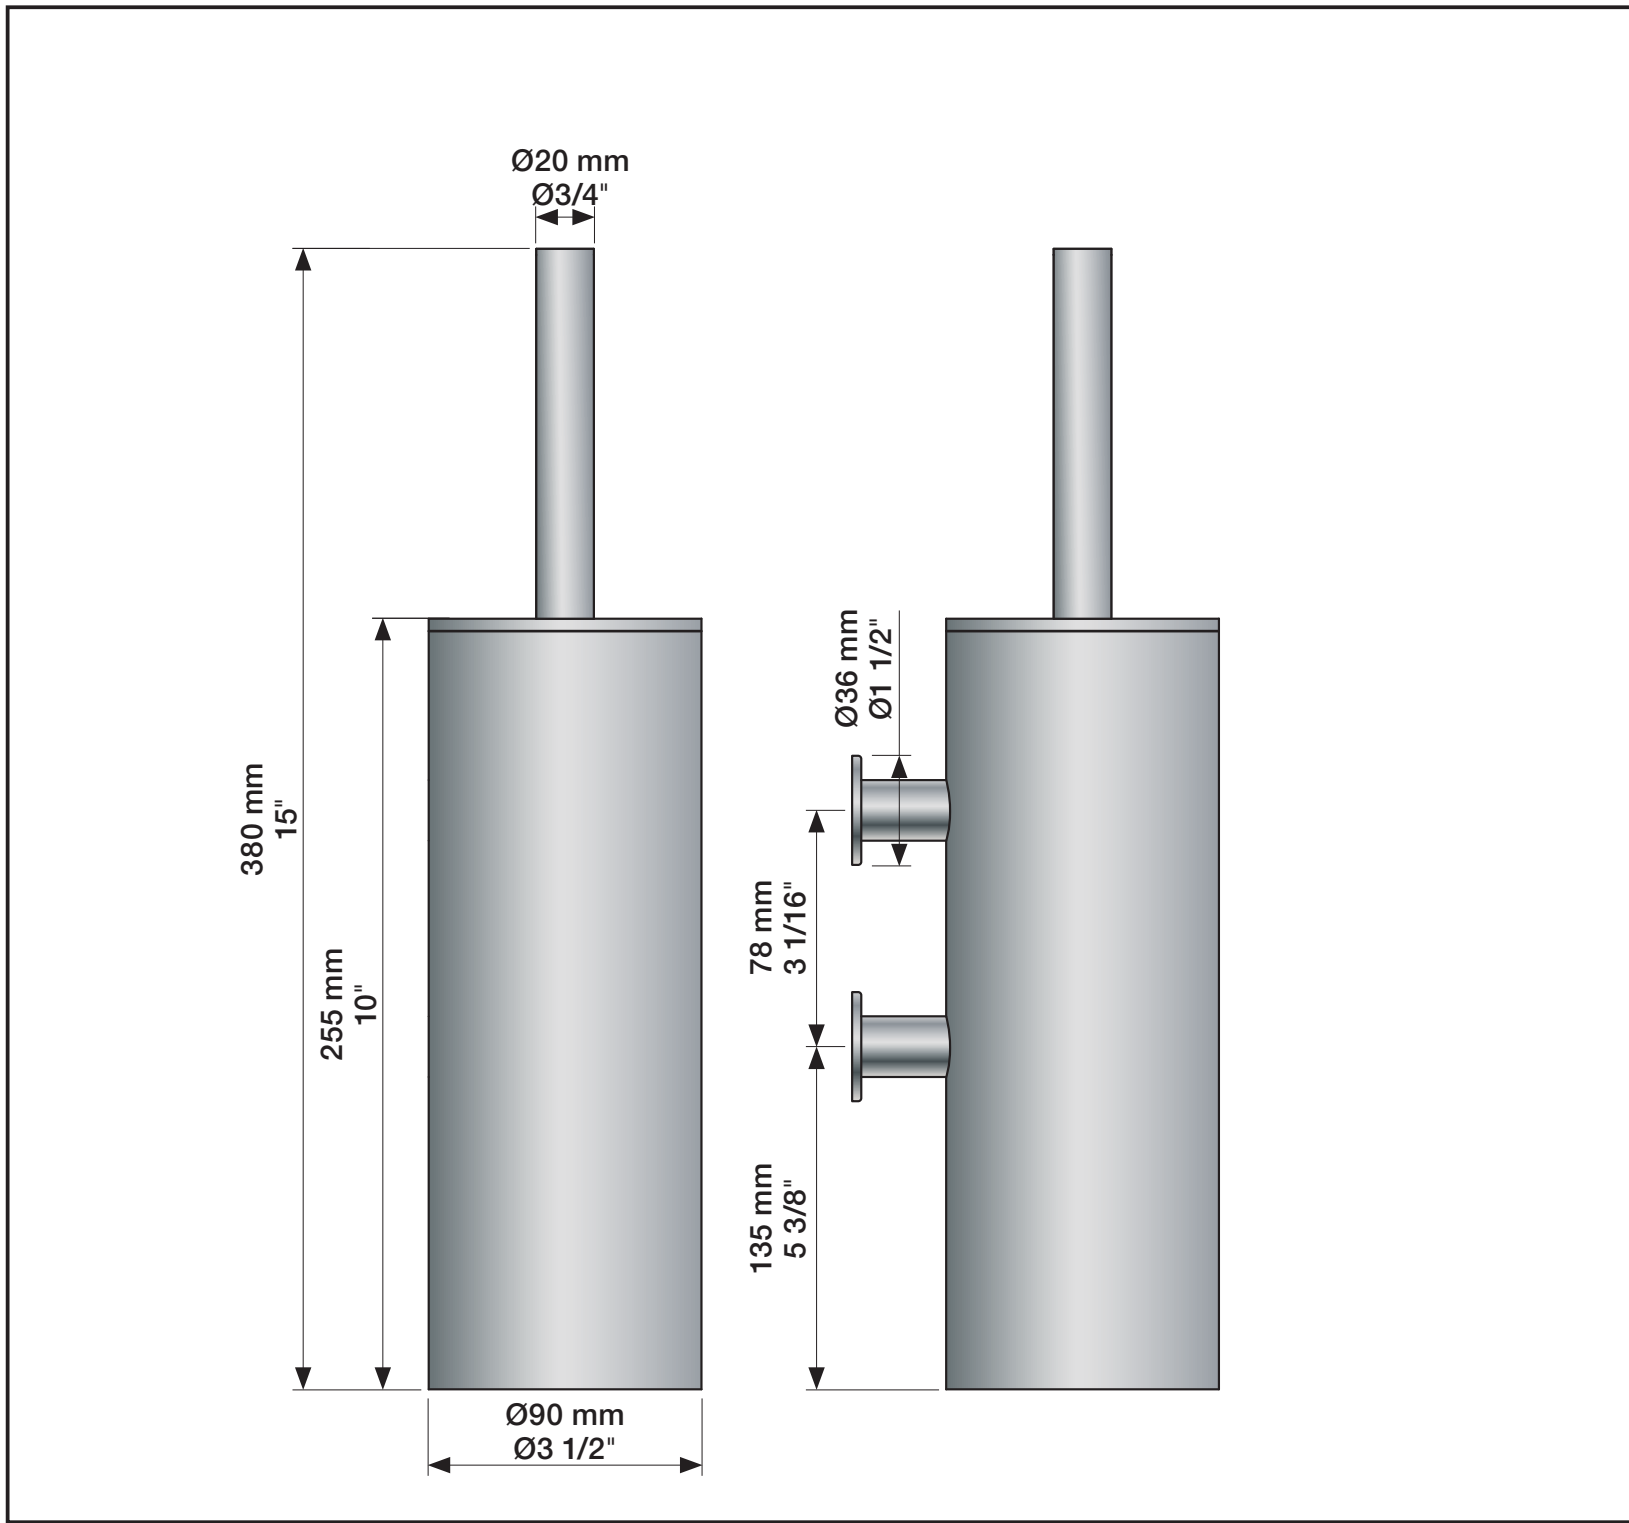

VOLA T33

www.vola.com

vola

mnt_T33_V1_40998988

Ø6 mm
Ø15/64"

2,5 mm

Maintenance
Pflege

Vedligeholdelse
Skötsel

Verpleging
Entretien

VR890: VR891, VR895
 VR894: 2xVR2C, VR23L, 2xVR782, 2xVR728

vola
 Lunavej 2
 DK-8700 Horsens
 Tlf : + 45 7023 5500
 Fax: + 45 7023 5511
 sales@vola.com
 www.vola.com

VOLA T33

Date
 Sep. 18