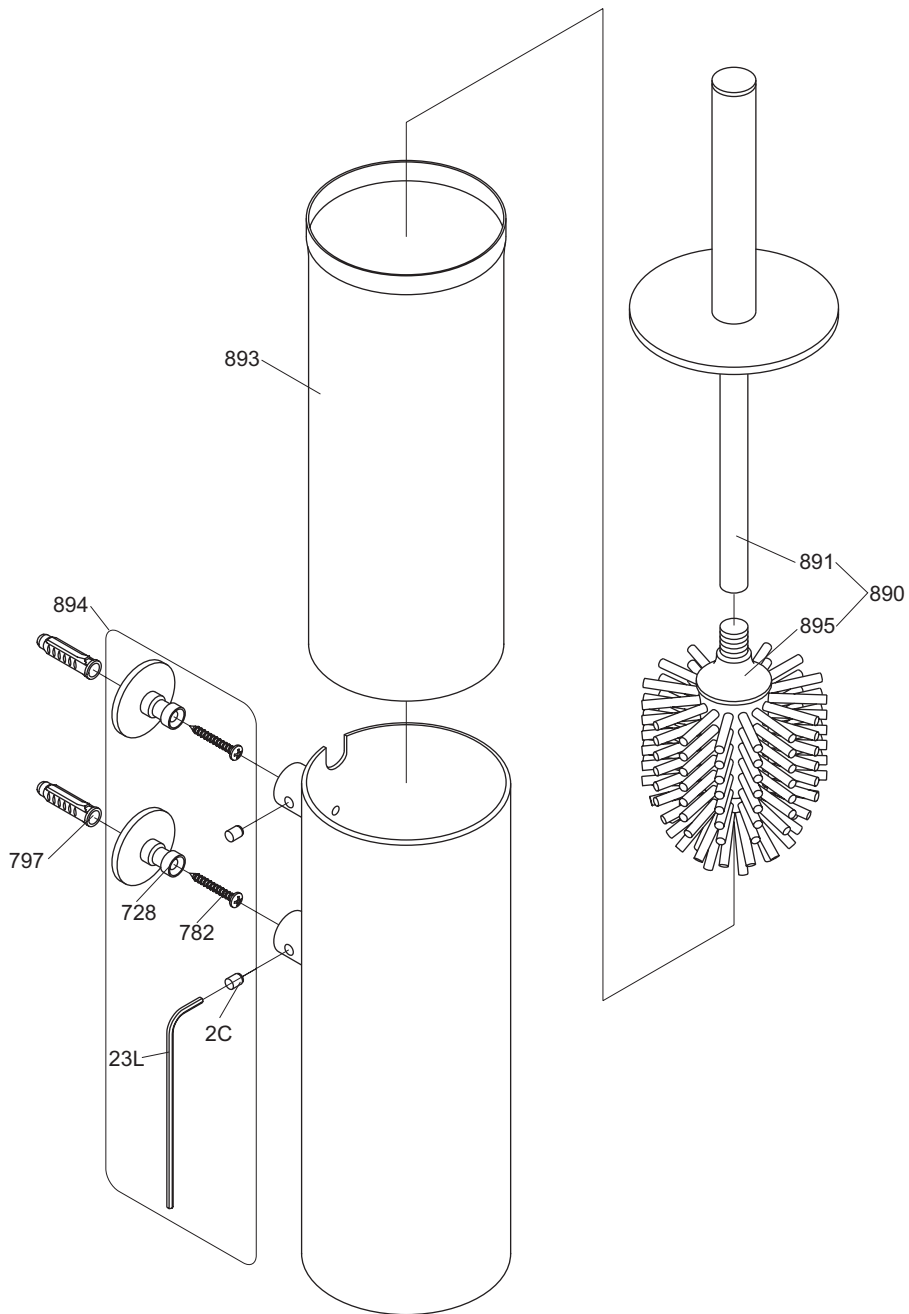

VOLA T33

www.vola.com

vola

mnt_T33_V1_40998988

Ø6 mm
Ø15/64"

2,5 mm

Maintenance
Pflege

Vedligeholdelse
Skötsel

Verpleging
Entretien

VR890: VR891, VR895
 VR894: 2xVR2C, VR23L, 2xVR782, 2xVR728

vola
 Lunavej 2
 DK-8700 Horsens
 Tlf : + 45 7023 5500
 Fax: + 45 7023 5511
 sales@vola.com
 www.vola.com

VOLA T33

Date
 Sep. 18