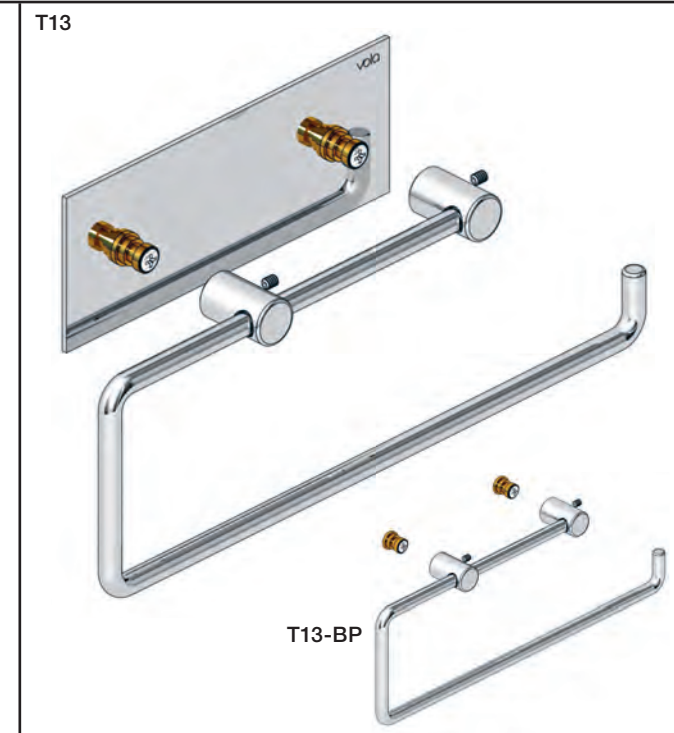

**VOLA T12, T12-BP, T13, T13-BP,  
VOLA T13L, T13L-BP, T15, T15-BP**

Fitting instruction  
Montageanleitung  
Monteringsvejledning  
Monteringsvægledning  
Montage hanleiding  
Manuel de montage

**VOLA A/S**  
 Lunavej 2  
 DK-8700 Horsens  
 Tlf : + 45 7023 5500  
 Fax: + 45 7023 5511  
 sales@vola.com  
 www.vola.com

## VOLA T12, T13

Dato  
 Feb. 06

Rev.  
 2

Blad  
 SB 42.2