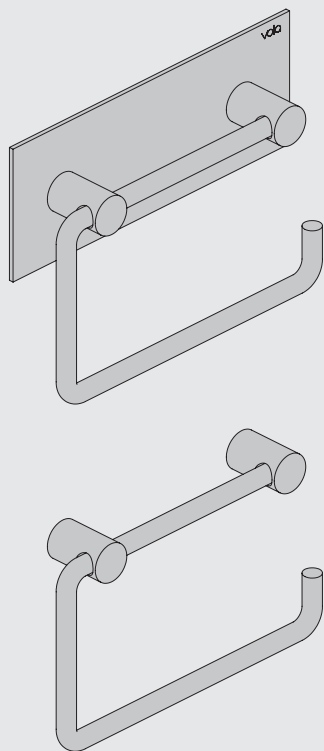

**VOLA T12, T12-BP, T13, T13-BP,  
VOLA T13L, T13L-BP, T15, T15-BP**

Fitting instruction  
Montageanleitung  
Monteringsvejledning  
Monteringsvægledning  
Montage hanleiding  
Manuel de montage

**VOLA A/S**  
 Lunavej 2  
 DK-8700 Horsens  
 Tlf : + 45 7023 5500  
 Fax: + 45 7023 5511  
 sales@vola.com  
 www.vola.com

## VOLA T12, T13

Dato  
 Feb. 06

Rev.  
 2

Blad  
 SB 42.2