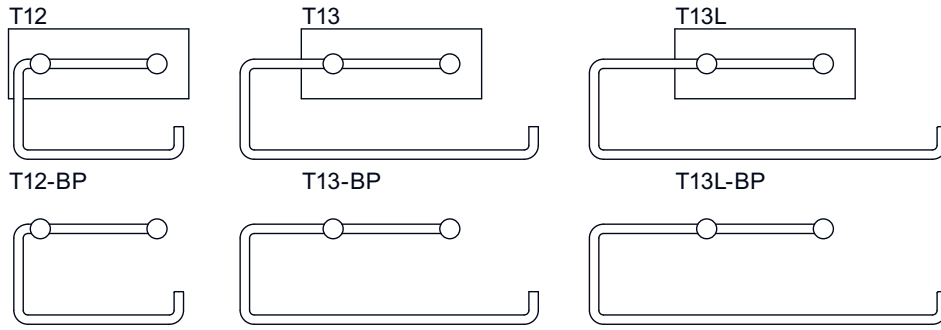

**VOLA T12, T12-BP, T13, T13-BP,  
VOLA T13L, T13L-BP, T15, T15-BP**

Fitting instruction  
Montageanleitung  
Monteringsvejledning  
Monteringsvægledning  
Montage hanleiding  
Manuel de montage

**VOLA A/S**  
 Lunavej 2  
 DK-8700 Horsens  
 Tlf : + 45 7023 5500  
 Fax: + 45 7023 5511  
 sales@vola.com  
 www.vola.com

## VOLA T12, T13

Dato  
 Feb. 06

Rev.  
 2

Blad  
 SB 42.2