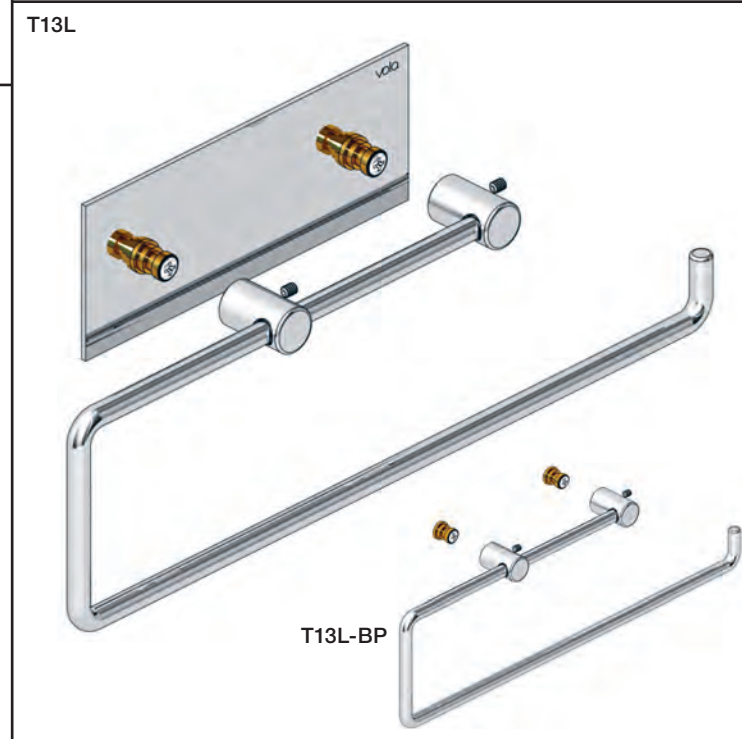

**VOLA T12, T12-BP, T13, T13-BP,  
VOLA T13L, T13L-BP, T15, T15-BP**

Fitting instruction  
Montageanleitung  
Monteringsvejledning  
Monteringsvægledning  
Montage hanleiding  
Manuel de montage

**VOLA A/S**  
 Lunavej 2  
 DK-8700 Horsens  
 Tlf : + 45 7023 5500  
 Fax: + 45 7023 5511  
 sales@vola.com  
 www.vola.com

## VOLA T12, T13

Dato  
 Feb. 06

Rev.  
 2

Blad  
 SB 42.2