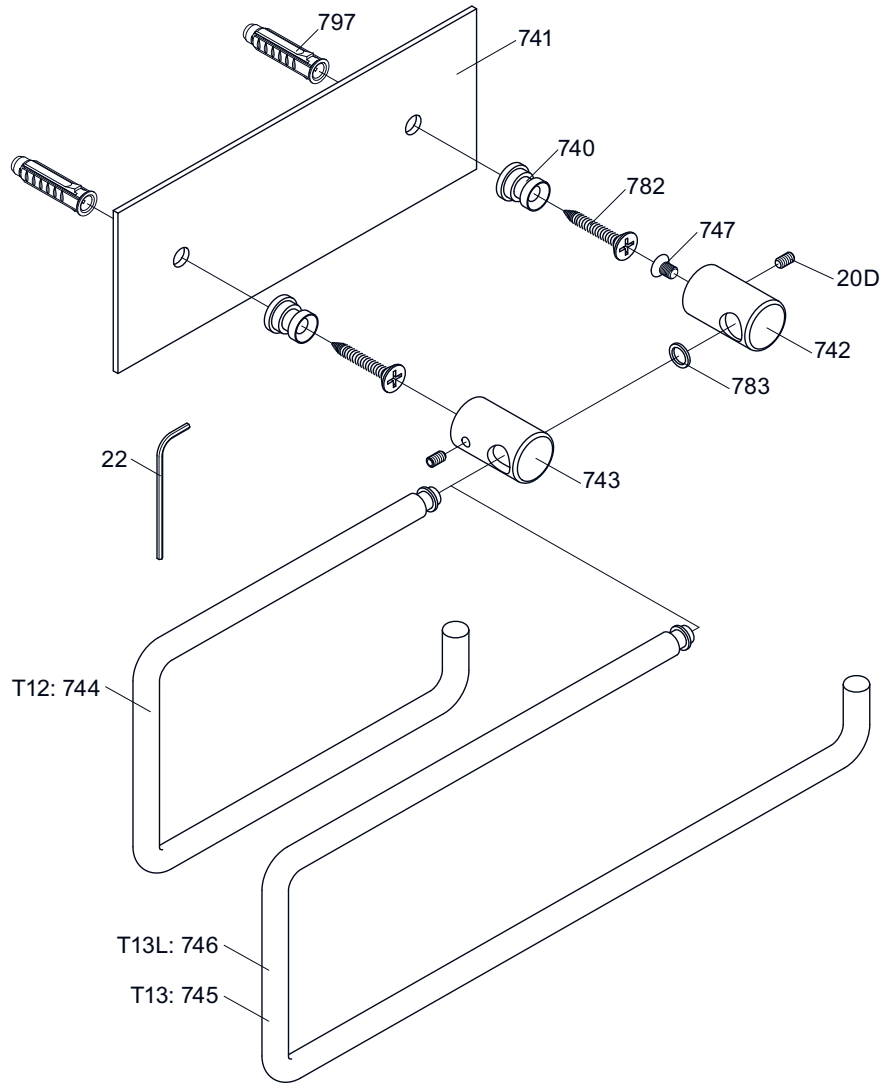

**VOLA T12, T12-BP, T13, T13-BP,  
VOLA T13L, T13L-BP, T15, T15-BP**

Fitting instruction  
Montageanleitung  
Monteringsvejledning  
Monteringsvægledning  
Montage hanleiding  
Manuel de montage

**VOLA A/S**  
 Lunavej 2  
 DK-8700 Horsens  
 Tlf : + 45 7023 5500  
 Fax: + 45 7023 5511  
 sales@vola.com  
 www.vola.com

## VOLA T12, T13

Dato  
 Feb. 06

Rev.  
 2

Blad  
 SB 42.2