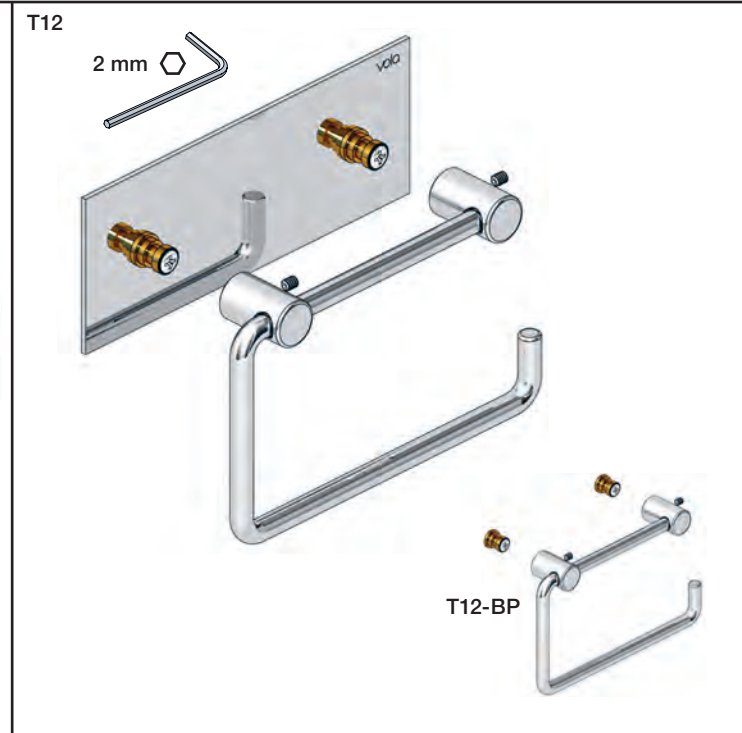

**VOLA T12, T12-BP, T13, T13-BP,  
VOLA T13L, T13L-BP, T15, T15-BP**

Fitting instruction  
Montageanleitung  
Monteringsvejledning  
Monteringsvægledning  
Montage hanleiding  
Manuel de montage

**VOLA A/S**  
 Lunavej 2  
 DK-8700 Horsens  
 Tlf : + 45 7023 5500  
 Fax: + 45 7023 5511  
 sales@vola.com  
 www.vola.com

## VOLA T12, T13

Dato  
 Feb. 06

Rev.  
 2

Blad  
 SB 42.2