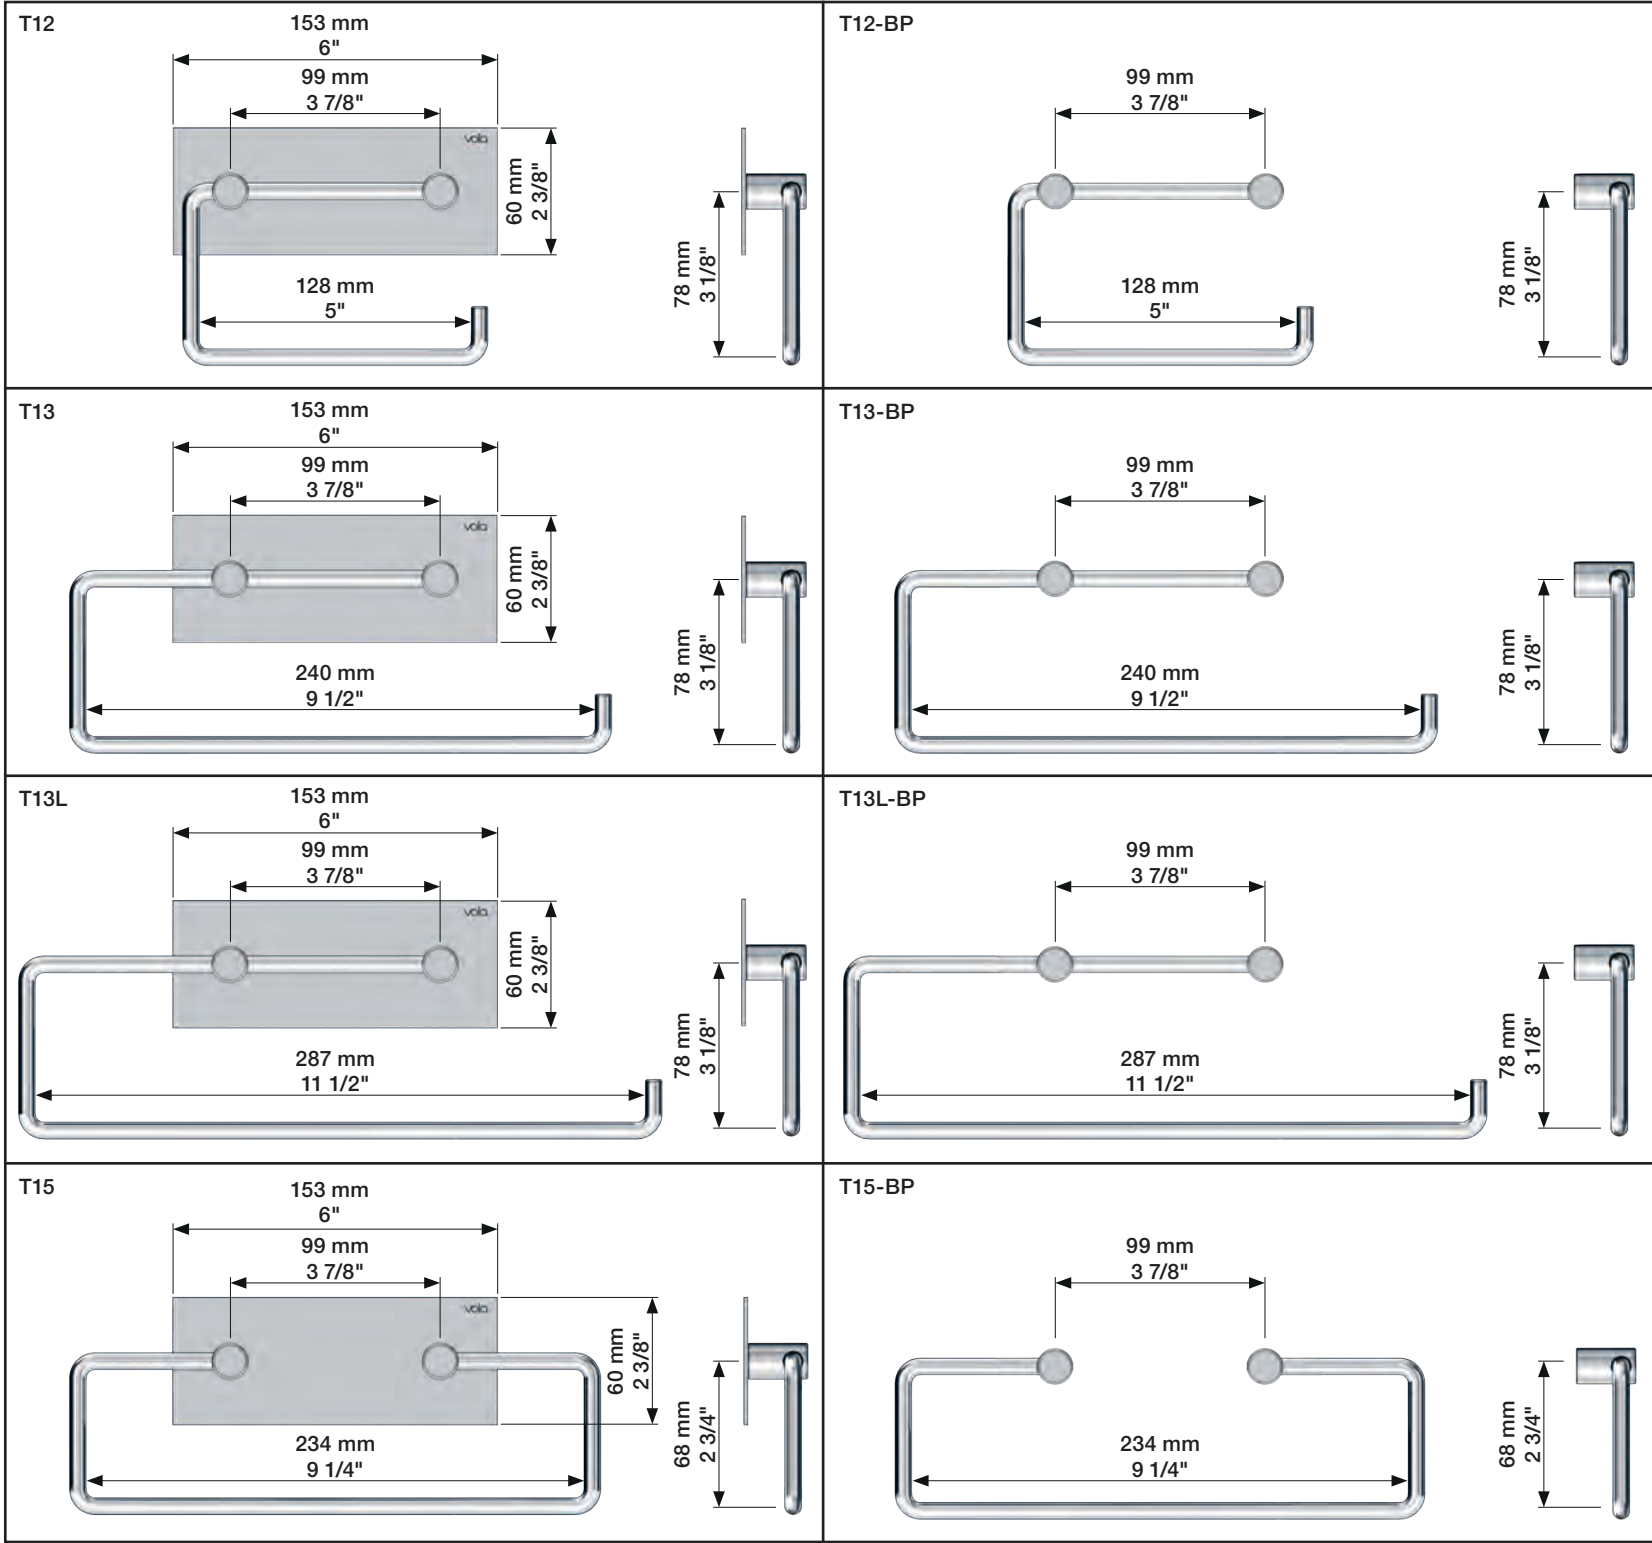

**VOLA T12, T12-BP, T13, T13-BP,  
VOLA T13L, T13L-BP, T15, T15-BP**

Fitting instruction  
Montageanleitung  
Monteringsvejledning  
Monteringsvægledning  
Montage hanleiding  
Manuel de montage

**VOLA A/S**  
 Lunavej 2  
 DK-8700 Horsens  
 Tlf : + 45 7023 5500  
 Fax: + 45 7023 5511  
 sales@vola.com  
 www.vola.com

## VOLA T12, T13

Dato  
 Feb. 06

Rev.  
 2

Blad  
 SB 42.2