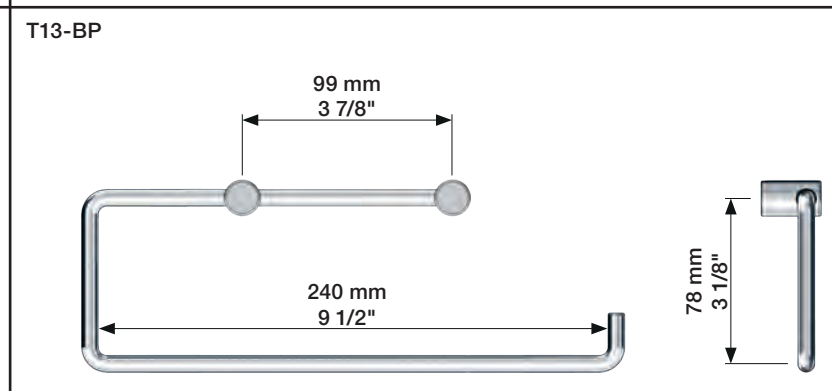

**VOLA T12, T12-BP, T13, T13-BP,  
VOLA T13L, T13L-BP, T15, T15-BP**

Fitting instruction  
Montageanleitung  
Monteringsvejledning  
Monteringsvægledning  
Montage hanleiding  
Manuel de montage

Vola A/S  
Lunavej 2  
DK-8700 Horsens  
Tlf : +45 70235500  
Fax: +45 70235511  
sales@vola.dk  
www.vola.com

## Vola T15, T15-BP

Dato:

Jan. 96

Rev:

1

Blad:

SB42.6