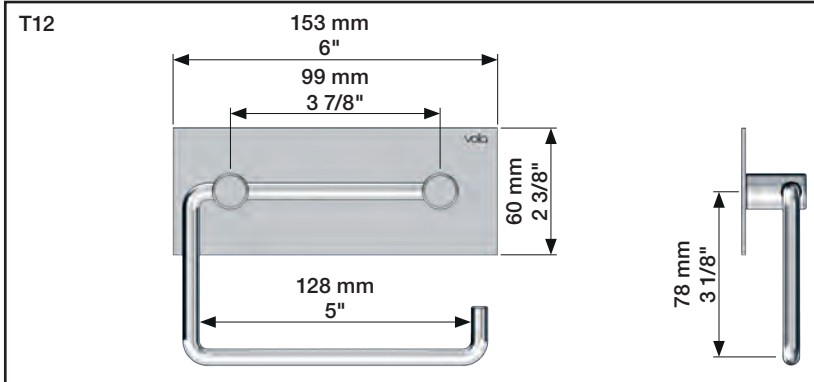

**VOLA T12, T12-BP, T13, T13-BP,  
VOLA T13L, T13L-BP, T15, T15-BP**

Fitting instruction  
Montageanleitung  
Monteringsvejledning  
Monteringsvægledning  
Montage hanleiding  
Manuel de montage

Vola A/S  
Lunavej 2  
DK-8700 Horsens  
Tlf : +45 70235500  
Fax: +45 70235511  
sales@vola.dk  
www.vola.com