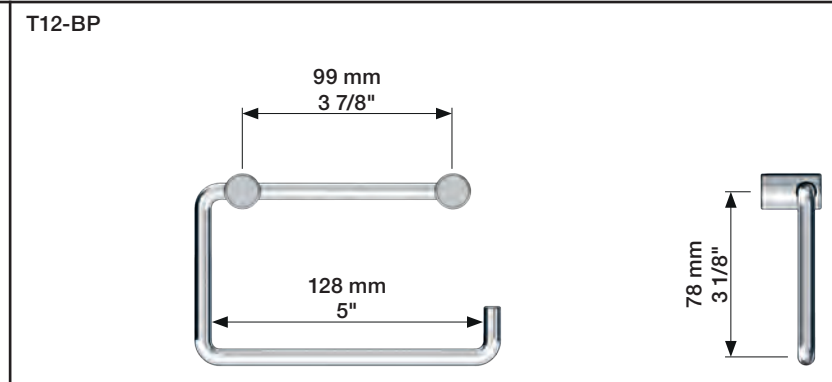

**VOLA T12, T12-BP, T13, T13-BP,  
VOLA T13L, T13L-BP, T15, T15-BP**

Fitting instruction  
Montageanleitung  
Monteringsvejledning  
Monteringsvægledning  
Montage hanleiding  
Manuel de montage

Vola A/S  
Lunavej 2  
DK-8700 Horsens  
Tlf : +45 70235500  
Fax: +45 70235511  
sales@vola.dk  
www.vola.com

## Vola T15, T15-BP

Dato:

Jan. 96

Rev:

1

Blad:

SB42.6