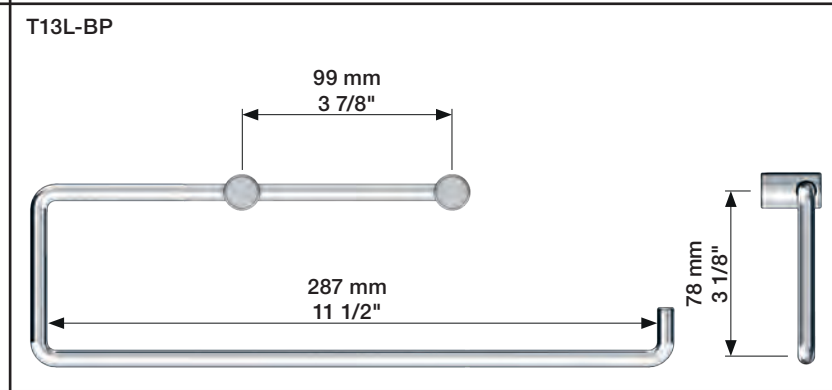

**VOLA T12, T12-BP, T13, T13-BP,  
VOLA T13L, T13L-BP, T15, T15-BP**

Fitting instruction  
Montageanleitung  
Monteringsvejledning  
Monteringsvægledning  
Montage hanleiding  
Manuel de montage

Vola A/S  
Lunavej 2  
DK-8700 Horsens  
Tlf : +45 70235500  
Fax: +45 70235511  
sales@vola.dk  
www.vola.com

## Vola T15, T15-BP

Dato:

Jan. 96

Rev:

1

Blad:

SB42.6