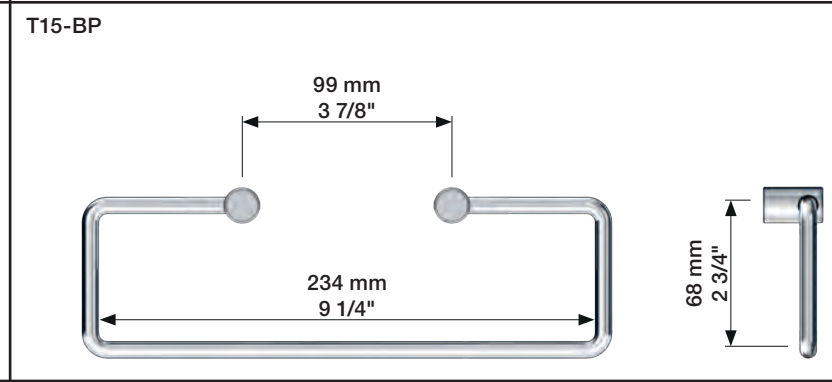

**VOLA T12, T12-BP, T13, T13-BP,  
VOLA T13L, T13L-BP, T15, T15-BP**

Fitting instruction  
Montageanleitung  
Monteringsvejledning  
Monteringsvægledning  
Montage hanleiding  
Manuel de montage

Vola A/S  
Lunavej 2  
DK-8700 Horsens  
Tlf : +45 70235500  
Fax: +45 70235511  
sales@vola.dk  
www.vola.com

## Vola T15, T15-BP

Dato:

Jan. 96

Rev:

1

Blad:

SB42.6