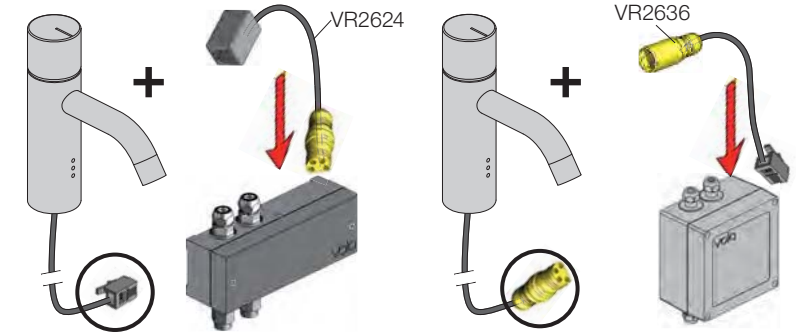

**VR2622-VR2623-VR2626
VR2624-VR2636:**
Bestilles særskilt
To be dered separately
Separat bestellen
Beställas separat
Apart te bestellen
À commander séparément

Adapter/ Adapteur VR2624 & VR2636

! Sunlight or light from halogen lamps can shorten the signal range.
Sonnenlicht oder Licht von Halogenlampen können das Signal verkürzen.
Skarpt solllys eller halogenlys, kan forkorte rækkevidden.
Starkt solljus eller halogenbelysning kan förkorta signalen/känsligheten.
Directe lichtinval van de zon of van halogeen lampen kan het signaal verkorten.
La lumière du soleil ou des lampes à halogène peut perturber le fonctionnement du détecteur.