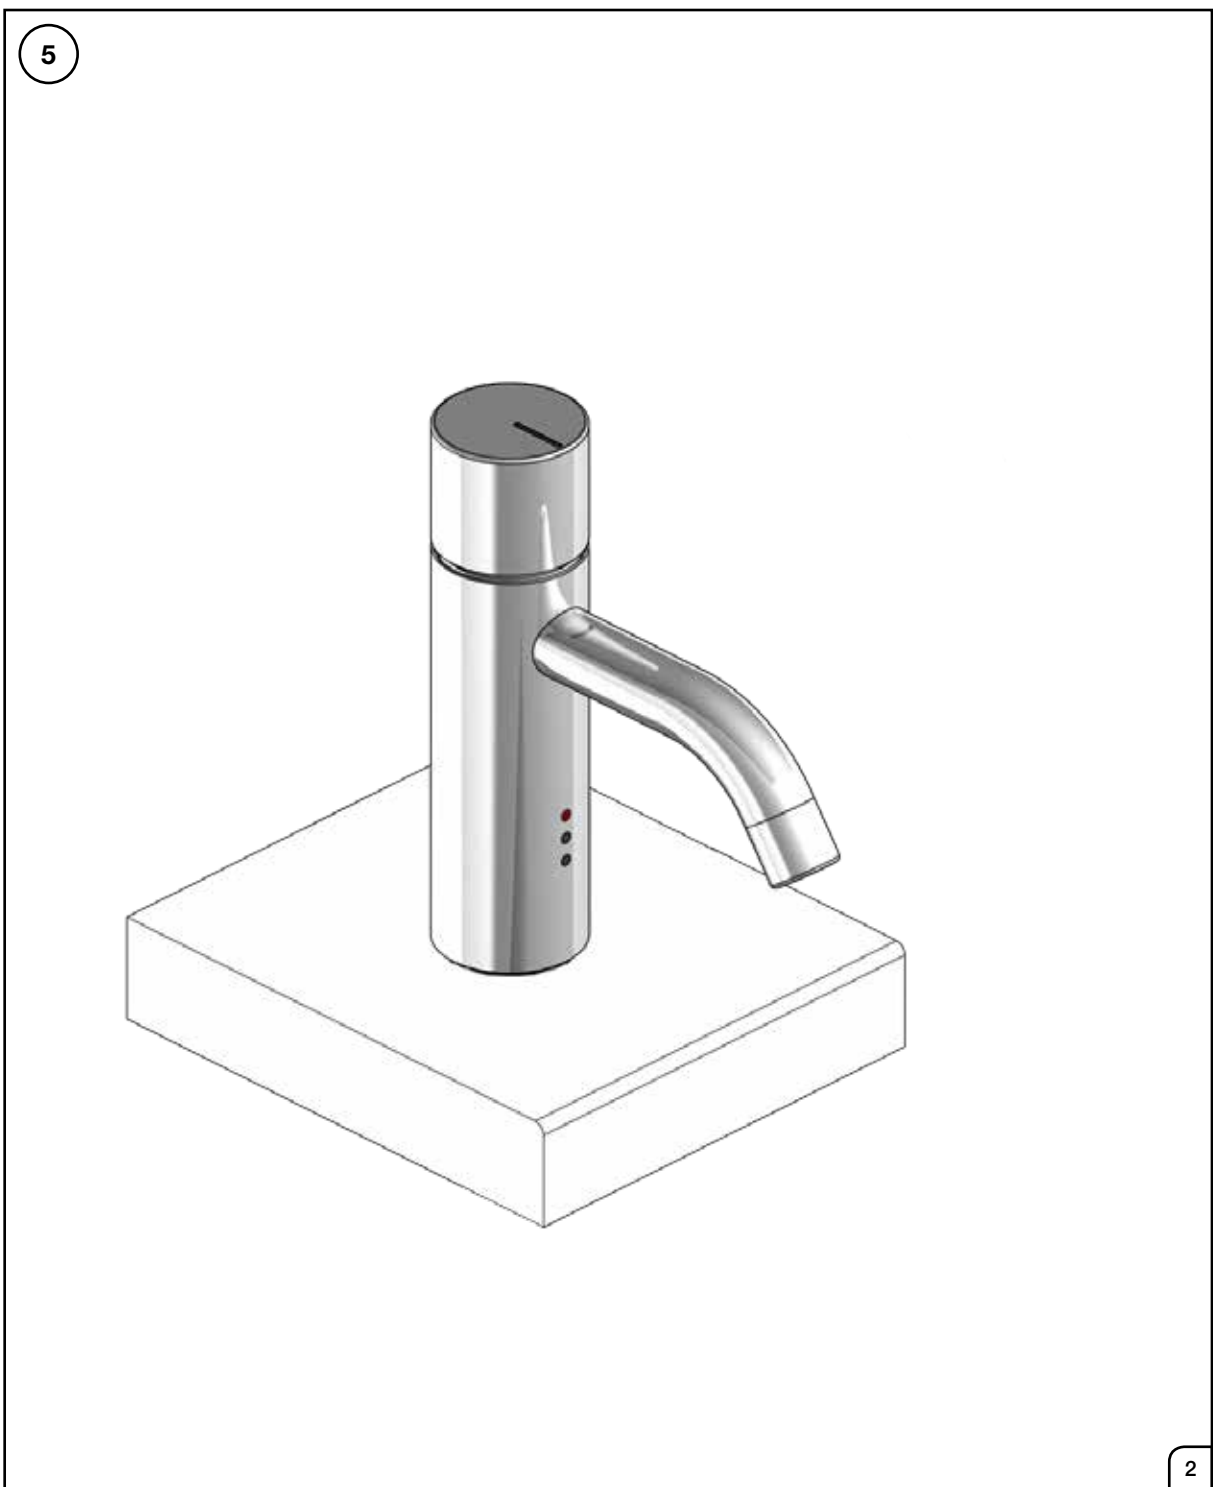

VOLA HV1E
VOLA RB1E

Fitting instruction
Montageanleitung
Monteringsvejledning
Monteringsvægledning
Montage hanledning
Manuel de montage

HV1E/RB1E	L	H	h
Std.	114 mm 4 1/2"	150 mm 6"	56 mm 2 1/4"
/150	150 mm 6"	150 mm 6"	56 mm 2 1/4"
+170	114 mm 4 1/2"	320 mm 12 5/8"	227 mm 9"
+170/150	150 mm 6"	320 mm 12 5/8"	227 mm 9"

5

VOLA Electronic

Elektronikboks
 Valve box
 Ventil Kasten
 Ventilbox
 Ventiel doos
 Boite étanche avec vanne

EU EMC directive
 2004/108/EU
 IPX4

HV1E/4100/4900:
 VR2618

RB1E/4000/4300/4800:
 VR2617

Sec.	1	2	3	4
0	ON	ON	ON	
1	ON	ON	OFF	
3	ON	OFF	ON	
5	ON	OFF	OFF	
8	OFF	ON	ON	
10	OFF	ON	OFF	
15	OFF	OFF	ON	
20	OFF	OFF	OFF	