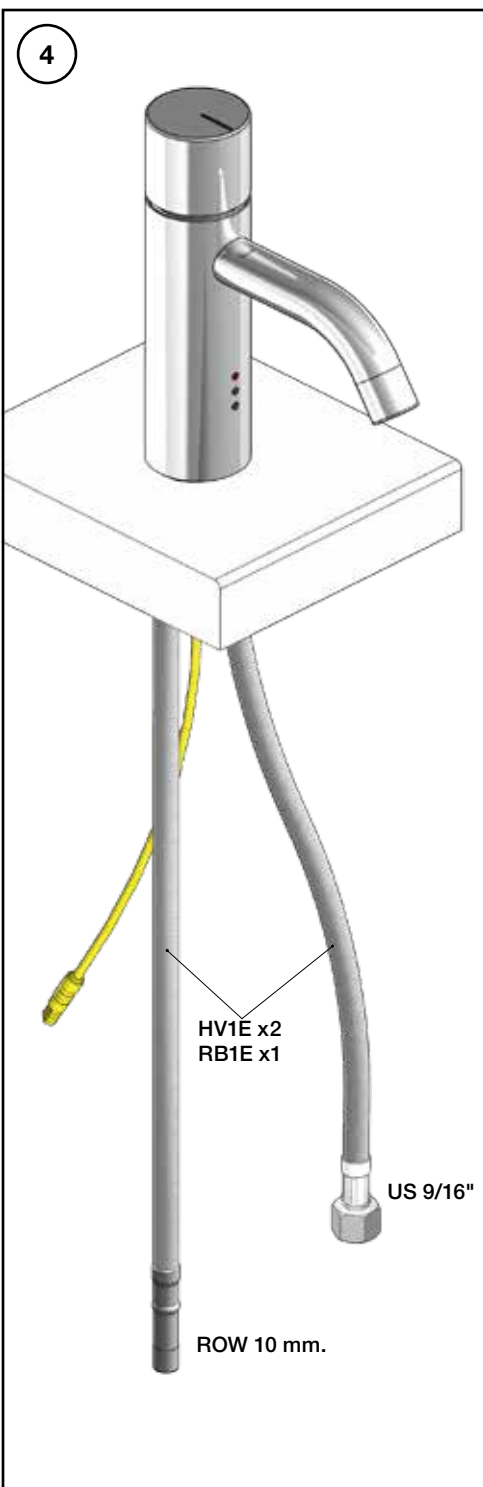

VOLA HV1E
VOLA RB1E

Fitting instruction
Montageanleitung
Monteringsvejledning
Monteringsvægledning
Montage hanledning
Manuel de montage

HV1E/RB1E	L	H	h
Std.	114 mm 4 1/2"	150 mm 6"	56 mm 2 1/4"
/150	150 mm 6"	150 mm 6"	56 mm 2 1/4"
+170	114 mm 4 1/2"	320 mm 12 5/8"	227 mm 9"
+170/150	150 mm 6"	320 mm 12 5/8"	227 mm 9"

Data, 3 Bar:

Max.	l/min.	Gal/min.
HV1E:	5,0	1,3
RB1E	5,0	1,3

Max. 70°C, 158°F

www.vola.com

HV1E/RB1E V5_40999861

vola

3

4

5

VOLA Electronic

Elektronikboks
 Valve box
 Ventil Kasten
 Ventilbox
 Ventiel doos
 Boite étanche avec vanne

EU EMC directive
 2004/108/EU
 IPX4

HV1E/4100/4900:
 VR2618

RB1E/4000/4300/4800:
 VR2617

Sec.	1	2	3	4
0	ON	ON	ON	
1	ON	ON	OFF	
3	ON	OFF	ON	
5	ON	OFF	OFF	
8	OFF	ON	ON	
10	OFF	ON	OFF	
15	OFF	OFF	ON	
20	OFF	OFF	OFF	

DEFAULT SETTING: ON ON ON ON

B	VR2622: ROW & GB VR2626: EU VR2623, IPX5:	110 - 230V~/50-60Hz 9V _{DC} /300 mA 100 - 240V~/50-60Hz/130mA 9V _{DC} /660 mA
---	---	--

**VR2622-VR2623-VR2626
 VR2624-VR2636:**
 Bestilles særskilt
 To be dered separately
 Separat bestellen
 Beställas separat
 Apart te bestellen
 À commander séparément