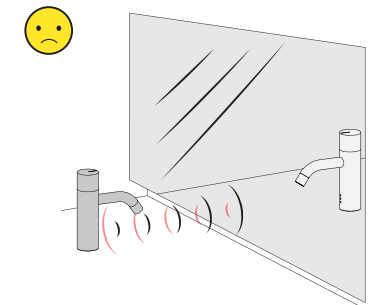

No mirroring surfaces opposite the sensor.
Keine spiegelnden Flächen vor dem Sensor.
Ingen reflekterende overflader modsat sensoren.
Inga speglade ytor motsatta sensorn.
Geen spiegelen oppervlakken tegenover de sensor.
Pas de surfaces réfléchissantes opposées du capteur.