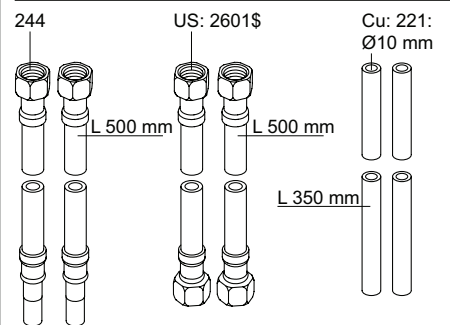

Additional parts
Zusätzliche Teile
Supplerede dele
Ytterligere delar

Remote control
Fernbedienung
Fjernbetjening
Fjärrkontroll

Afstandsbediening
Contrôle à distance
Telemando
2625

Power supply
Netzteil
Strømforsyning
Strömförsörjning

Stroomvoorziening
Alimentation
Convertidor adaptador

2622: ROW&GB
2626: EU

EU	GB	US	AUS
● ●	■ ■	|| |	/ \
Type: C	G	A	I

2623: IPX5

Extension
2639 - 5 m
2645 - 10 m

Black Svart
Schwartz Zwart
Sort Noir

Signal cable
Signalkabel

Signaalkabel
Câble de signal
Cable de señal

41XX, 49XX:
509 - 1.5 m
509A - 5 m
509B - 10 m

RB1E, HV1E:
2656 - 1.5 m

Yellow Gul
Gelb Geel
Gul Jaune