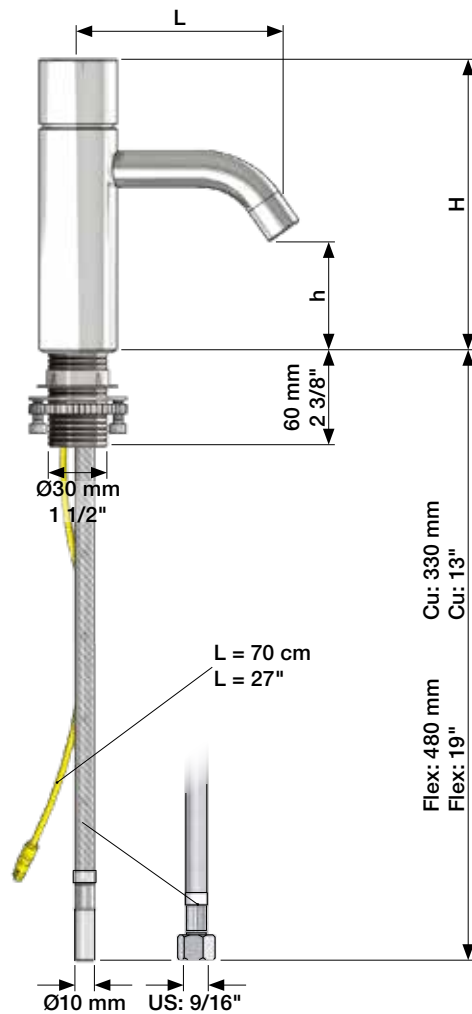

VOLA HV1E
VOLA RB1E

Fitting instruction
Montageanleitung
Monteringsvejledning
Monteringsvægledning
Montage hanledning
Manuel de montage

HV1E/RB1E	L	H	h
Std.	114 mm 4 1/2"	150 mm 6"	56 mm 2 1/4"
/150	150 mm 6"	150 mm 6"	56 mm 2 1/4"
+170	114 mm 4 1/2"	320 mm 12 5/8"	227 mm 9"
+170/150	150 mm 6"	320 mm 12 5/8"	227 mm 9"

Data, 3 Bar:

Max.	l/min.	Gal/min.
HV1E:	5,0	1,3
RB1E	5,0	1,3

Max. 70°C, 158°F

www.vola.com

HV1E/RB1E V5_40999861

vola

3

4

DEFAULT SETTING: ON ON ON ON

B	VR2622: ROW & GB VR2626: EU VR2623, IPX5:	110 - 230V~/50-60Hz 9V _{DC} /300 mA 100 - 240V~/50-60Hz/130mA 9V _{DC} /660 mA
---	---	--

**VR2622-VR2623-VR2626
 VR2624-VR2636:**
 Bestilles særskilt
 To be dered separately
 Separat bestellen
 Beställas separat
 Apart te bestellen
 À commander séparément