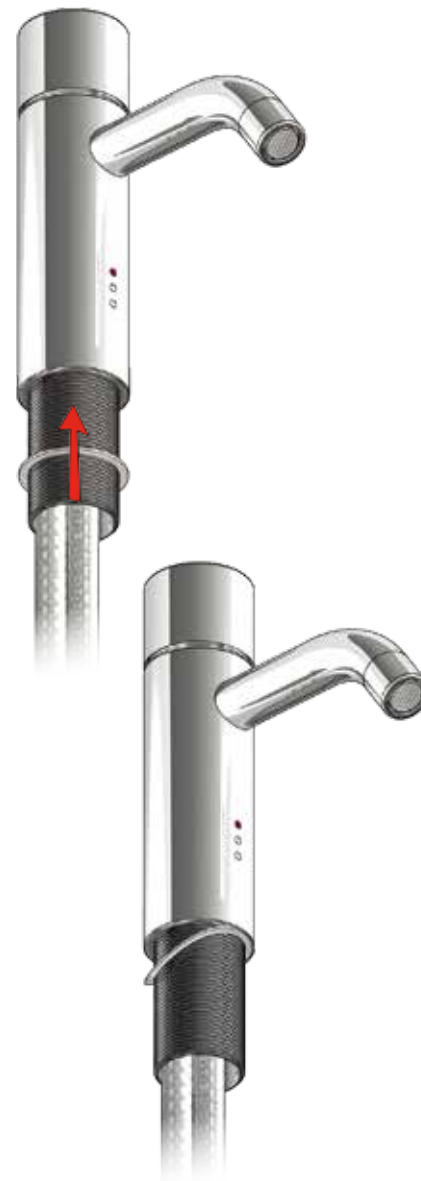

VOLA HV1E
VOLA RB1E

Fitting instruction
Montageanleitung
Monteringsvejledning
Monteringsvægledning
Montage hanledning
Manuel de montage

HV1E/RB1E	L	H	h
Std.	114 mm 4 1/2"	150 mm 6"	56 mm 2 1/4"
/150	150 mm 6"	150 mm 6"	56 mm 2 1/4"
+170	114 mm 4 1/2"	320 mm 12 5/8"	227 mm 9"
+170/150	150 mm 6"	320 mm 12 5/8"	227 mm 9"

Data, 3 Bar:

Max.	l/min.	Gal/min.
HV1E:	5,0	1,3
RB1E	5,0	1,3

Max. 70°C, 158°F

www.vola.com

HV1E/RB1E V5_40999861

vola

3

4

5

VOLA Electronic

Elektronikboks
 Valve box
 Ventil Kasten
 Ventilbox
 Ventiel doos
 Boite étanche avec vanne

EU EMC directive
 2004/108/EU
 IPX4

HV1E/4100/4900:
 VR2618

RB1E/4000/4300/4800:
 VR2617

Sec.	1	2	3	4
0	ON	ON	ON	
1	ON	ON	OFF	
3	ON	OFF	ON	
5	ON	OFF	OFF	
8	OFF	ON	ON	
10	OFF	ON	OFF	
15	OFF	OFF	ON	
20	OFF	OFF	OFF	