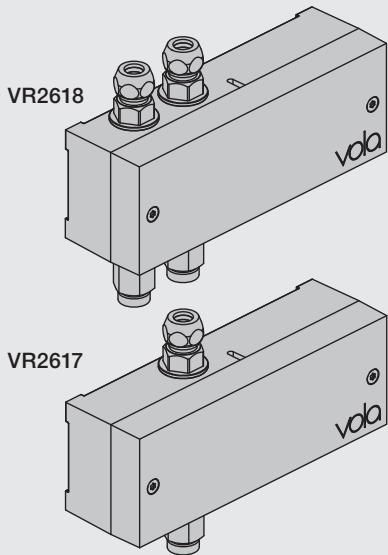

VOLA HV1E
VOLA RB1E

Fitting instruction
Montageanleitung
Monteringsvejledning
Monteringsvægledning
Montage hanledning
Manuel de montage

HV1E/RB1E	L	H	h
Std.	114 mm 4 1/2"	150 mm 6"	56 mm 2 1/4"
/150	150 mm 6"	150 mm 6"	56 mm 2 1/4"
+170	114 mm 4 1/2"	320 mm 12 5/8"	227 mm 9"
+170/150	150 mm 6"	320 mm 12 5/8"	227 mm 9"

5

VOLA Electronic

Elektronikboks
 Valve box
 Ventil Kasten
 Ventilbox
 Ventiel doos
 Boite étanche avec vanne

EU EMC directive
 2004/108/EU
 IPX4

HV1E/4100/4900:
 VR2618

RB1E/4000/4300/4800:
 VR2617

Sec.	1	2	3	4
0	ON	ON	ON	
1	ON	ON	OFF	
3	ON	OFF	ON	
5	ON	OFF	OFF	
8	OFF	ON	ON	
10	OFF	ON	OFF	
15	OFF	OFF	ON	
20	OFF	OFF	OFF	