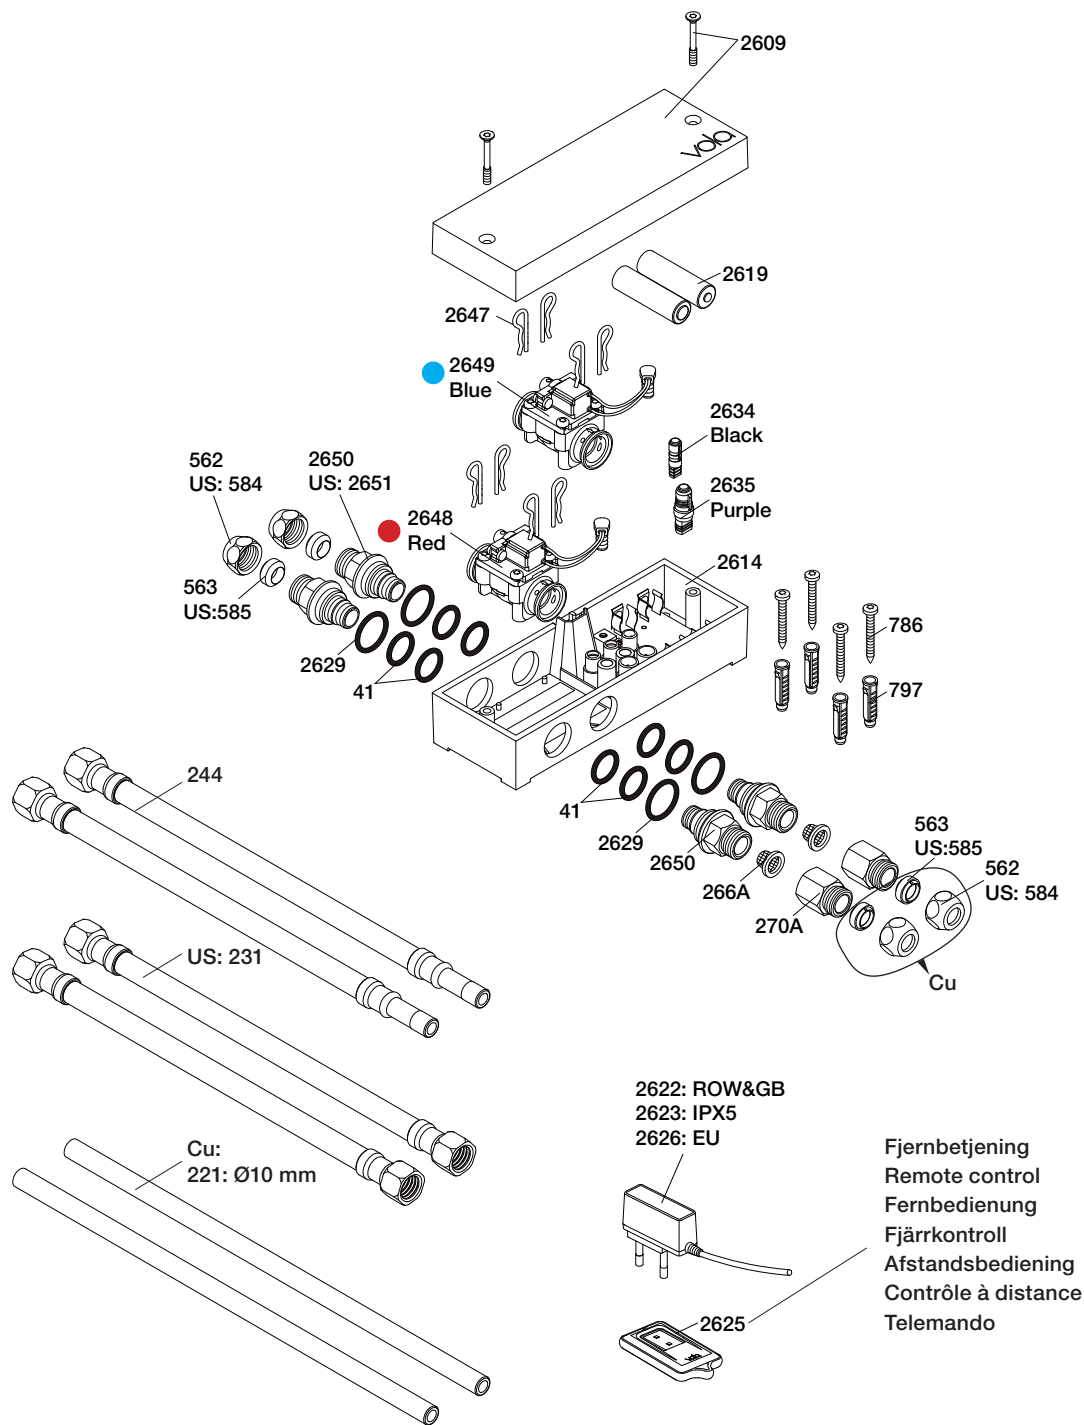

Fig. 2

Fig. 3

Fig. 4 Ceiling mounted
Deckenmontage
Loftmonteret

Takmonterad
Plafondmontage
Monté au plafond

Fig. 5

Wiring diagram
Schaltplan

Ledningsdiagram
kopplingschema

Aansluitschema
Schéma de câblage

- | | |
|---------|-------------------------------------|
| VR277E: | VR277, VR1200 |
| VR277K: | VR22, VR269, VR277 |
| VR010P: | VR15P, VR16L5, VR17L |
| VR433: | VR261, VR263, VR440, VR442, 2xVR444 |
| NR.12: | VR2E, VR23, VR1201 |
| NR.12B: | VR2E, VR23, VR1201B |

- VR270A: VR266A, VR270A
 VR2609: 2xVR2605, VR2609
 VR2650: 2xVR41, VR2652, VR2629
 VR2651: 2xVR41, VR2652, VR2629 (USA)
 VR2654: ● 4xVR2647, VR2649, 2xVR2650, 2xVR266A
 VR2655: ● 4xVR2647, VR2648, 2xVR2650, 2xVR266A

VOLA A/S
 Lunavej 2
 DK-8700 Horsens
 Tlf : + 45 7023 5500
 Fax: + 45 7023 5511
 sales@vola.com
 www.vola.com

VOLA VR2618 HV1E/4100

Dato
Nov. 11

Rev.
2

Blad
SB21.16

- VR270A: 266A, 270A
 VR2650: 2xVR41, VR2652, VR2629
 VR2651: 2xVR41, VR2652, VR2629 (USA)
 VR2654: ● 4xVR2647, VR2649, 2xVR2650, 2xVR266A
 VR2655: ● 4xVR2647, VR2648, 2xVR2650, 2xVR266A