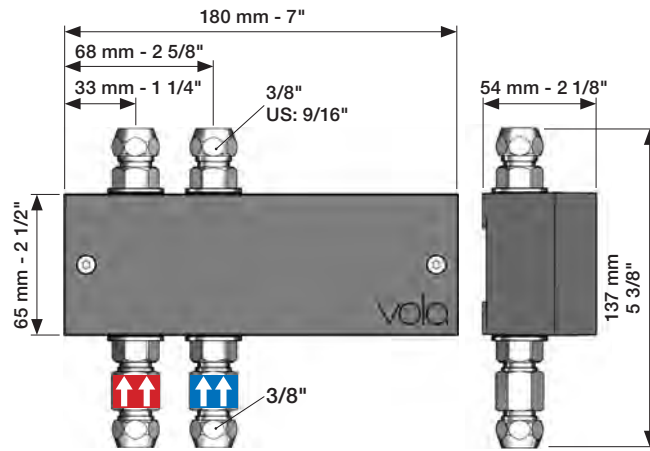

VOLA HV1E
VOLA RB1E

Fitting instruction
Montageanleitung
Monteringsvejledning
Monteringsvægledning
Montage hanledning
Manuel de montage

HV1E/RB1E	L	H	h
Std.	114 mm 4 1/2"	150 mm 6"	56 mm 2 1/4"
/150	150 mm 6"	150 mm 6"	56 mm 2 1/4"
+170	114 mm 4 1/2"	320 mm 12 5/8"	227 mm 9"
+170/150	150 mm 6"	320 mm 12 5/8"	227 mm 9"

5

VOLA Electronic

Elektronikboks
 Valve box
 Ventil Kasten
 Ventilbox
 Ventiel doos
 Boite étanche avec vanne

EU EMC directive
 2004/108/EU
 IPX4

HV1E/4100/4900:
 VR2618

RB1E/4000/4300/4800:
 VR2617

Sec.	1	2	3	4
0	ON	ON	ON	
1	ON	ON	OFF	
3	ON	OFF	ON	
5	ON	OFF	OFF	
8	OFF	ON	ON	
10	OFF	ON	OFF	
15	OFF	OFF	ON	
20	OFF	OFF	OFF	