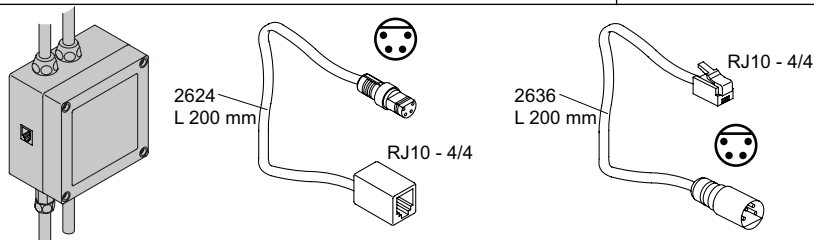

Signaalkabel
 Câble de signal
 Cable de señal

41XX, 49XX:
 509 - 1.5 m
 509A - 5 m
 509B - 10 m

RB1E, HV1E:
 2656 - 1.5 m

Yellow Gul
 Gelb Geel
 Gul Jaune

Adapter
 Adapteur

Discontinued model
 aufgeföhrte Modell
 Udgået model
 Avvecklad modell
 Beändigde model
 Modèle discontinué