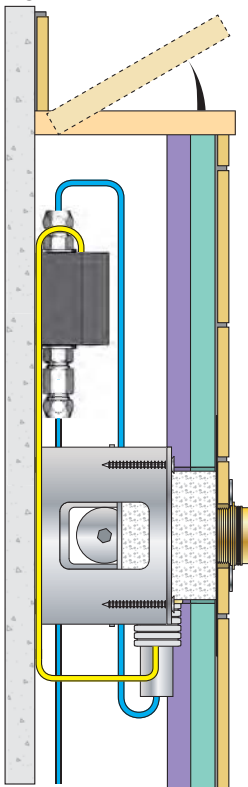

VOLA HV1E
VOLA RB1E

Fitting instruction
Montageanleitung
Monteringsvejledning
Monteringsvægledning
Montage hanledning
Manuel de montage

HV1E/RB1E	L	H	h
Std.	114 mm 4 1/2"	150 mm 6"	56 mm 2 1/4"
/150	150 mm 6"	150 mm 6"	56 mm 2 1/4"
+170	114 mm 4 1/2"	320 mm 12 5/8"	227 mm 9"
+170/150	150 mm 6"	320 mm 12 5/8"	227 mm 9"

www.vola.com

mnt_Elektronikbox_V9_40999840

5 703182 372617

vola

Installation examples
Installationsbeispiele

Installationseksempler
Installationsexemplar

Installatie voorbeelden
l'installation des exemples

Fig. 1

Fig. 2

Fig. 3

Fig. 4 Ceiling mounted
Deckenmontage
Loftmonteret

Takmonterad
Plafondmontage
Monté au plafond

Fig. 5

Wiring diagram
Schaltplan

Ledningsdiagram
kopplingschema

Aansluitschema
Schéma de câblage