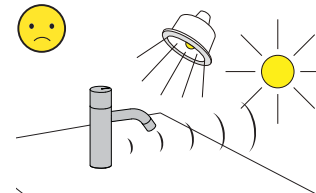

DEFAULT SETTING: ON ON ON ON

B	VR2622: ROW & GB VR2626: EU VR2623, IPX5:	110 - 230V~/50-60Hz 9V _{DC} /300 mA 100 - 240V~/50-60Hz/130mA 9V _{DC} /660 mA
---	---	--

**VR2622-VR2623-VR2626
 VR2624-VR2636:**
 Bestilles særskilt
 To be dered separately
 Separat bestellen
 Beställas separat
 Apart te bestellen
 À commander séparément

Adapter/ Adapteur VR2624 & VR2636

! Sunlight or light from halogen lamps can shorten the signal range.
 Sonnenlicht oder Licht von Halogenlampen können das Signal verkürzen.
 Skarpt solllys eller halogenlys, kan forkorte rækkevidden.
 Starkt solljus eller halogenbelysning kan förkorta signalen/känsligheten.
 Directe lichtinval van de zon of van halogeen lampen kan het signaal verkorten.
 La lumière du soleil ou des lampes à halogène peut perturber le fonctionnement du détecteur.