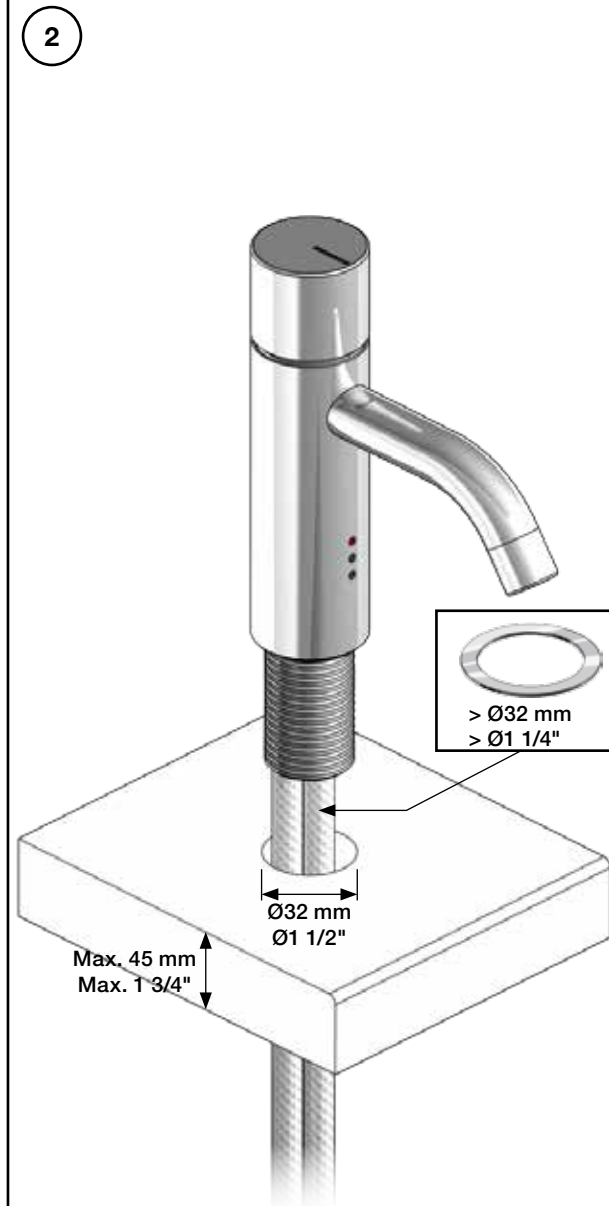

www.vola.com

HV1E/RB1E V5_40999861

vola