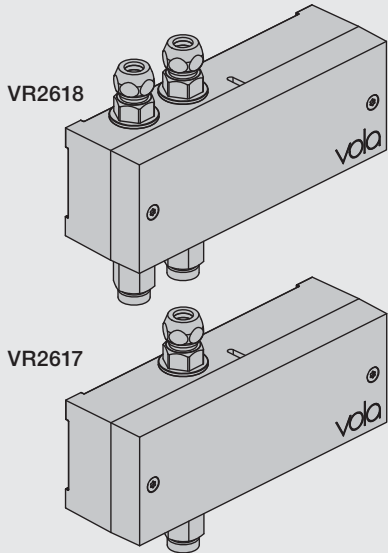

Justering af sensorafstand.
Adjustment of sensor range.
Einstellen von Reichweite des Sensors.
Justering av sensoravstånd:
Instellen van de sensor-afstand.
Réglage sensibilité de capteur.
Standard: 15 cm.

RB1E/4000/4300/4800:
VR2617