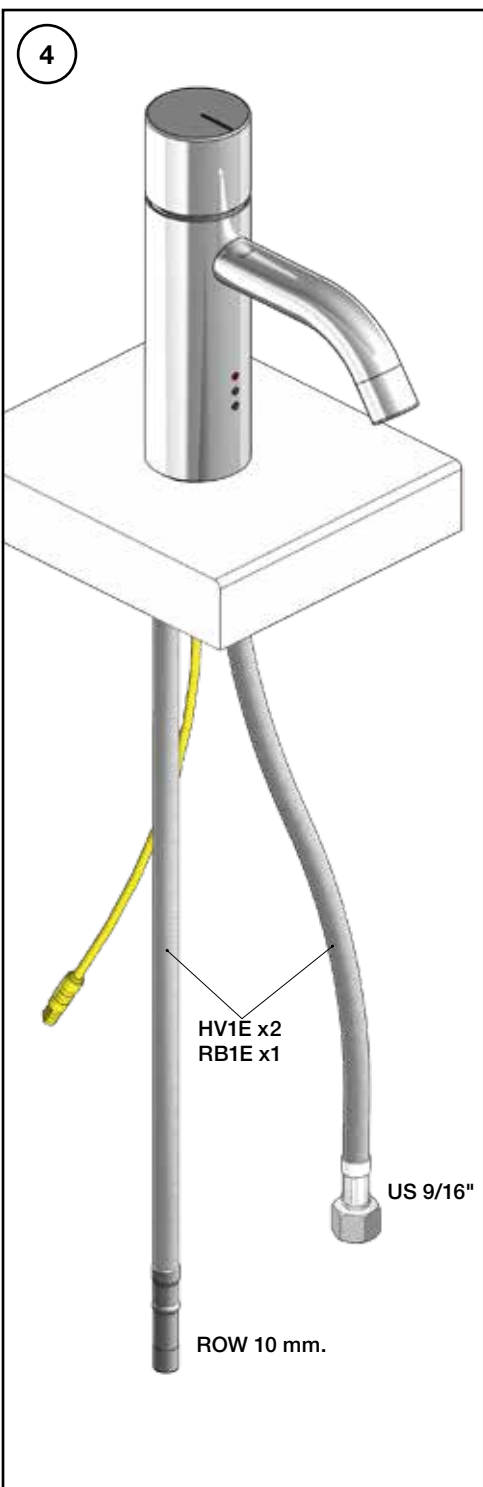

VOLA HV1E
VOLA RB1E

Fitting instruction
Montageanleitung
Monteringsvejledning
Monteringsvægledning
Montage hanleiding
Manuel de montage

HV1E/RB1E	L	H	h
Std.	114 mm 4 1/2"	150 mm 6"	56 mm 2 1/4"
/150	150 mm 6"	150 mm 6"	56 mm 2 1/4"
+170	114 mm 4 1/2"	320 mm 12 5/8"	227 mm 9"
+170/150	150 mm 6"	320 mm 12 5/8"	227 mm 9"

Data, 3 Bar:

Max.	l/min.	Gal/min.
HV1E:	5,0	1,3
RB1E	5,0	1,3

Max. 70°C, 158°F

www.vola.com

HV1E/RB1E V5_40999861

5 703182 372631

vola

VOLA Electronic

Elektronikboks
 Valve box
 Ventil Kasten
 Ventilbox
 Ventiel doos
 Boite étanche avec vanne

EU EMC directive
 2004/108/EU
 IPX4

HV1E/4100/4900:
 VR2618

Justering af sensorafstand.
 Adjustment of sensor range.
 Einstellen von Reichweite des Sensors.
 Justering av sensoravstånd:
 Instellen van de sensor-afstand.
 Réglage sensibilité de capteur.
 Standard: 15 cm.

DEFAULT SETTING: ON ON ON ON

B	VR2622: ROW & GB VR2626: EU VR2623, IPX5:	110 - 230V~/50-60Hz 9V _{DC} /300 mA 100 - 240V~/50-60Hz/130mA 9V _{DC} /660 mA
---	---	--

**VR2622-VR2623-VR2626
 VR2624-VR2636:**
 Bestilles særskilt
 To be dered separately
 Separat bestellen
 Beställas separat
 Apart te bestellen
 À commander séparément