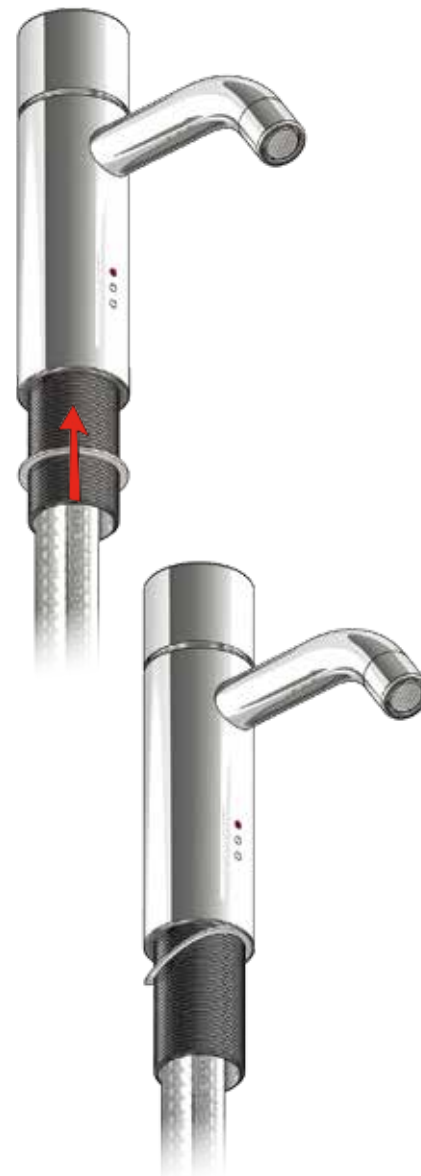

VOLA HV1E
VOLA RB1E

Fitting instruction
Montageanleitung
Monteringsvejledning
Monteringsvægledning
Montage hanleiding
Manuel de montage

HV1E/RB1E	L	H	h
Std.	114 mm 4 1/2"	150 mm 6"	56 mm 2 1/4"
/150	150 mm 6"	150 mm 6"	56 mm 2 1/4"
+170	114 mm 4 1/2"	320 mm 12 5/8"	227 mm 9"
+170/150	150 mm 6"	320 mm 12 5/8"	227 mm 9"

Data, 3 Bar:

Max.	l/min.	Gal/min.
HV1E:	5,0	1,3
RB1E	5,0	1,3

Max. 70°C, 158°F

www.vola.com

HV1E/RB1E V5_40999861

5 703182 372631

vola

VOLA Electronic