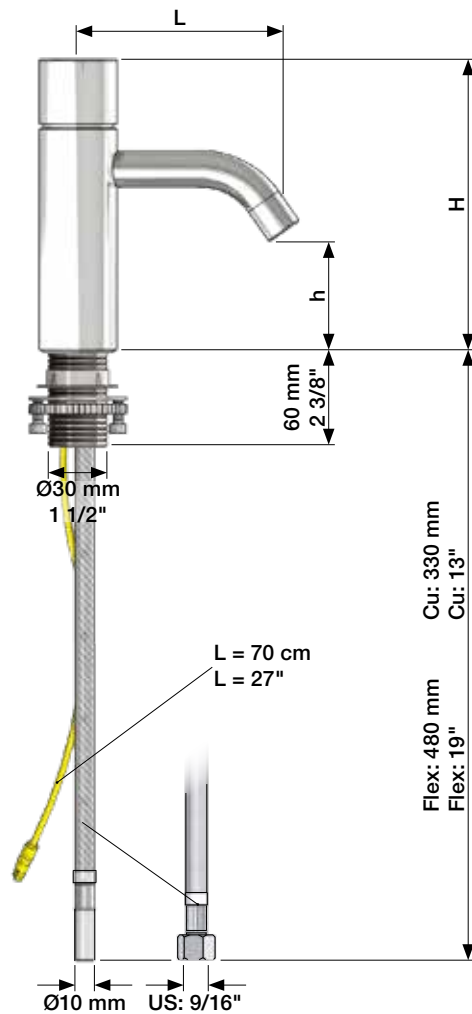

VOLA HV1E
VOLA RB1E

Fitting instruction
Montageanleitung
Monteringsvejledning
Monteringsvægledning
Montage hanleiding
Manuel de montage

HV1E/RB1E	L	H	h
Std.	114 mm 4 1/2"	150 mm 6"	56 mm 2 1/4"
/150	150 mm 6"	150 mm 6"	56 mm 2 1/4"
+170	114 mm 4 1/2"	320 mm 12 5/8"	227 mm 9"
+170/150	150 mm 6"	320 mm 12 5/8"	227 mm 9"

Data, 3 Bar:

Max.	l/min.	Gal/min.
HV1E:	5,0	1,3
RB1E	5,0	1,3

Max. 70°C, 158°F

www.vola.com

HV1E/RB1E V5_40999861

5 703182 372631

vola

VOLA Electronic

Elektronikboks
 Valve box
 Ventil Kasten
 Ventilbox
 Ventiel doos
 Boite étanche avec vanne

EU EMC directive
 2004/108/EU
 IPX4

HV1E/4100/4900:
 VR2618

Justering af sensorafstand.
 Adjustment of sensor range.
 Einstellen von Reichweite des Sensors.
 Justering av sensoravstånd:
 Instellen van de sensor-afstand.
 Réglage sensibilité de capteur.
 Standard: 15 cm.

DEFAULT SETTING: ON ON ON ON

B	VR2622: ROW & GB VR2626: EU VR2623, IPX5:	110 - 230V~/50-60Hz 9V _{DC} /300 mA 100 - 240V~/50-60Hz/130mA 9V _{DC} /660 mA
---	---	--

**VR2622-VR2623-VR2626
 VR2624-VR2636:**
 Bestilles særskilt
 To be dered separately
 Separat bestellen
 Beställas separat
 Apart te bestellen
 À commander séparément