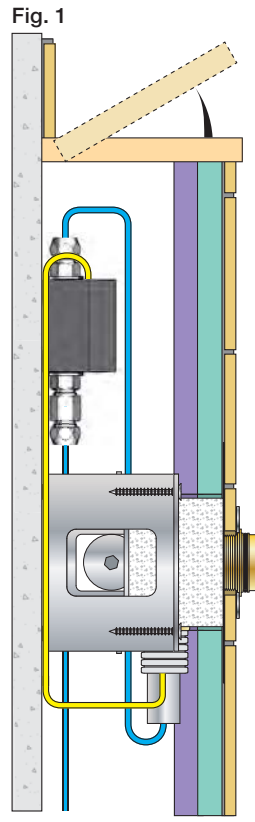

Installation examples
Installationsbeispiele