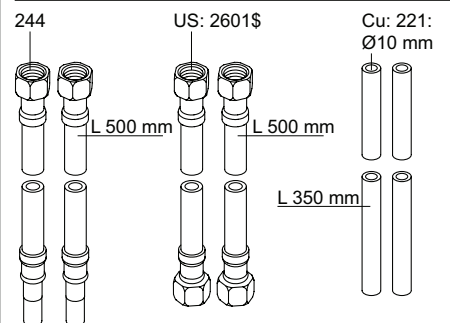

2622: ROW&GB
 2626: EU

	EU	GB	US	AUS
Type:	● ●	■ ■		/ \
	C	G	A	I

2623: IPX5

Extension
 2639 - 5 m
 2645 - 10 m

Black Svart
 Schwartz Zwart
 Sort Noir

Signal cable Signaalkabel
 Signalkabel Câble de signal
 Cable de señal

41XX, 49XX:
 509 - 1.5 m
 509A - 5 m
 509B - 10 m

RB1E, HV1E:
 2656 - 1.5 m

Yellow Gul
 Gelb Geel
 Gul Jaune

Adapter
 Adapteur

Discontinued model
 aufgeföhrte Modell
 Udgået model
 Avvecklad modell
 Beändigde model
 Modèle discontinué