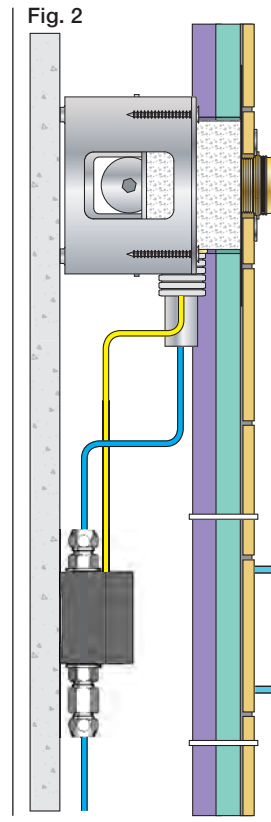

Installationseksempler
Installationsexemplar