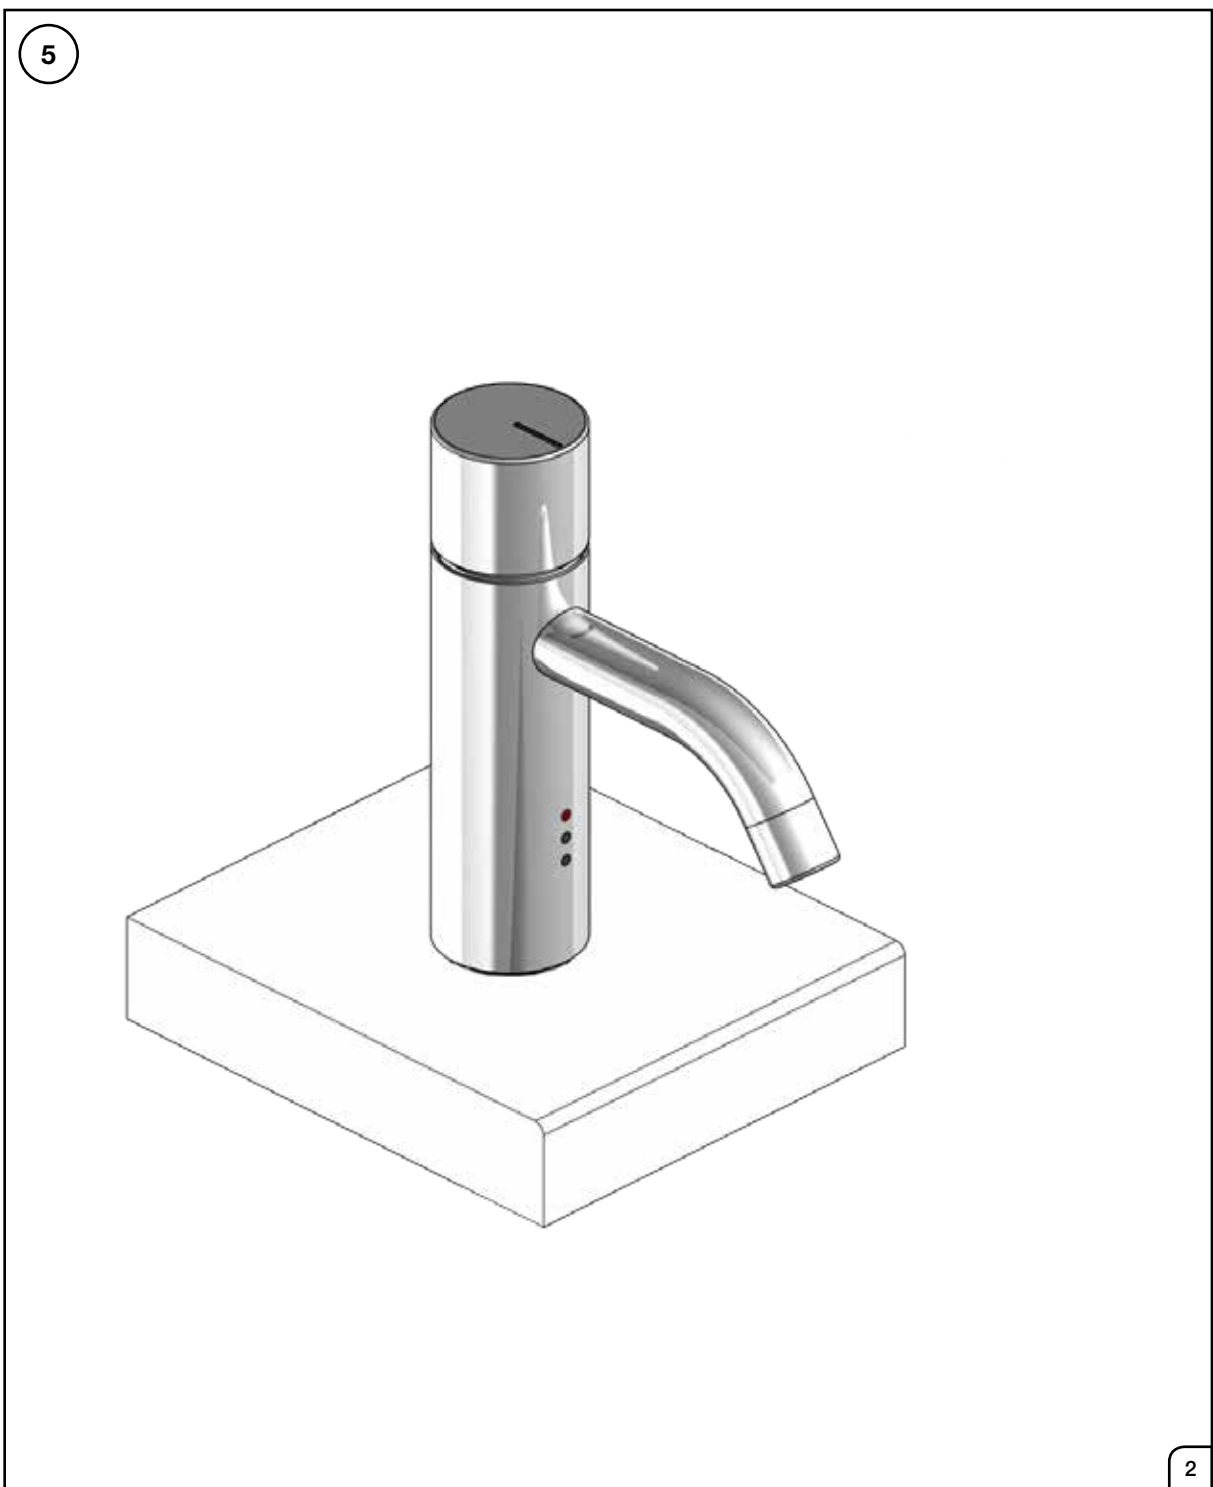

VOLA HV1E
VOLA RB1E

Fitting instruction
Montageanleitung
Monteringsvejledning
Monteringsvægledning
Montage hanleiding
Manuel de montage

HV1E/RB1E	L	H	h
Std.	114 mm 4 1/2"	150 mm 6"	56 mm 2 1/4"
/150	150 mm 6"	150 mm 6"	56 mm 2 1/4"
+170	114 mm 4 1/2"	320 mm 12 5/8"	227 mm 9"
+170/150	150 mm 6"	320 mm 12 5/8"	227 mm 9"

Data, 3 Bar:

Max.	l/min.	Gal/min.
HV1E:	5,0	1,3
RB1E	5,0	1,3

Max. 70°C, 158°F

www.vola.com

HV1E/RB1E V5_40999861

5 703182 372631

vola

VOLA Electronic

Elektronikboks
 Valve box
 Ventil Kasten
 Ventilbox
 Ventiel doos
 Boite étanche avec vanne

EU EMC directive
 2004/108/EU
 IPX4

HV1E/4100/4900:
 VR2618

Justering af sensorafstand.
 Adjustment of sensor range.
 Einstellen von Reichweite des Sensors.
 Justering av sensoravstånd:
 Instellen van de sensor-afstand.
 Réglage sensibilité de capteur.
 Standard: 15 cm.