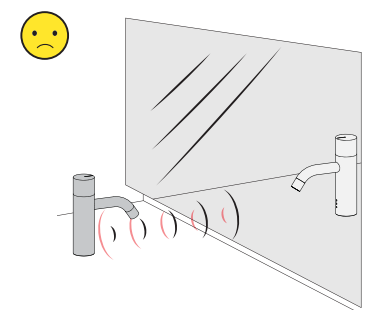

No mirroring surfaces opposite the sensor.
Keine spiegelnden Flächen vor dem Sensor.
Ingen reflekterende overflader modsat sensoren.
Inga speglande ytor motsatta sensorn.
Geen spiegelen oppervlakken tegenover de sensor.
Pas de surfaces réfléchissantes opposées du capteur.