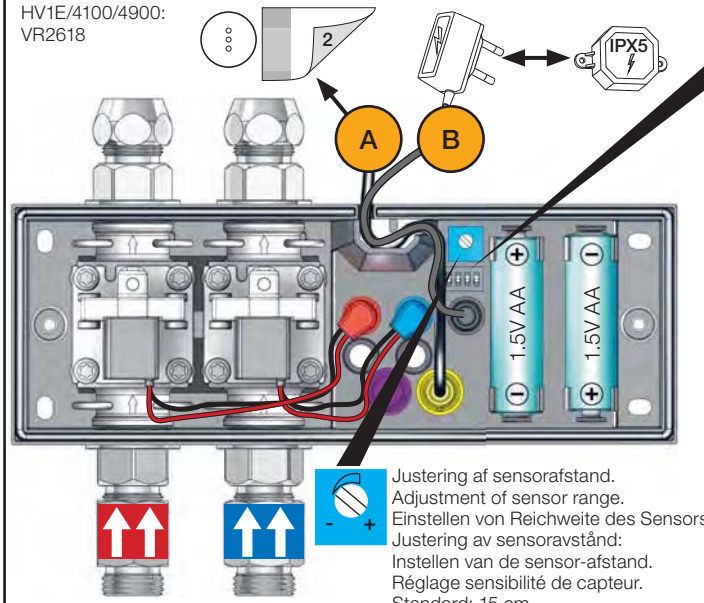

VOLA HV1E
VOLA RB1E

Fitting instruction
Montageanleitung
Monteringsvejledning
Monteringsvægledning
Montage hanleiding
Manuel de montage

HV1E/RB1E	L	H	h
Std.	114 mm 4 1/2"	150 mm 6"	56 mm 2 1/4"
/150	150 mm 6"	150 mm 6"	56 mm 2 1/4"
+170	114 mm 4 1/2"	320 mm 12 5/8"	227 mm 9"
+170/150	150 mm 6"	320 mm 12 5/8"	227 mm 9"

Elektronikboks
 Valve box
 Ventil Kasten
 Ventilbox
 Ventiel doos
 Boite étanche avec vanne

EU EMC directive
 2004/108/EU
 IPX4

HV1E/4100/4900:
 VR2618

Justering af sensorafstand.
 Adjustment of sensor range.
 Einstellen von Reichweite des Sensors.
 Justering av sensoravstånd:
 Instellen van de sensor-afstand.
 Réglage sensibilité de capteur.
 Standard: 15 cm.

DEFAULT SETTING: ON ON ON ON

B	VR2622: ROW & GB VR2626: EU VR2623, IPX5:	110 - 230V~/50-60Hz 9V _{DC} /300 mA 100 - 240V~/50-60Hz/130mA 9V _{DC} /660 mA
---	---	--

**VR2622-VR2623-VR2626
 VR2624-VR2636:**
 Bestilles særskilt
 To be dered separately
 Separat bestellen
 Beställas separat
 Apart te bestellen
 À commander séparément