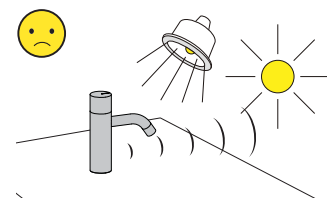

DEFAULT SETTING: ON ON ON ON

B	VR2622: ROW & GB VR2626: EU VR2623, IPX5:	110 - 230V~/50-60Hz 9V _{DC} /300 mA 100 - 240V~/50-60Hz/130mA 9V _{DC} /660 mA
---	---	--

**VR2622-VR2623-VR2626
 VR2624-VR2636:**
 Bestilles særskilt
 To be dered separately
 Separat bestellen
 Beställas separat
 Apart te bestellen
 À commander séparément

Adapter/ Adapteur VR2624 & VR2636

! Sunlight or light from halogen lamps can shorten the signal range.
 Sonnenlicht oder Licht von Halogenlampen können das Signal verkürzen.
 Skarpt solllys eller halogenlys, kan forkorte rækkevidden.
 Starkt solljus eller halogenbelysning kan förkorta signalen/känsligheten.
 Directe lichtinval van de zon of van halogeen lampen kan het signaal verkorten.
 La lumière du soleil ou des lampes à halogène peut perturber le fonctionnement du détecteur.