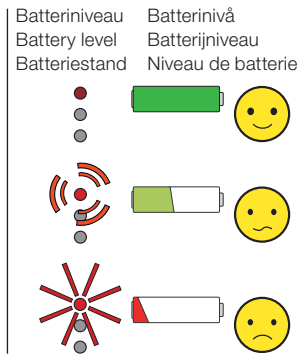

Elektronikboks
 Valve box
 Ventil Kasten
 Ventilbox
 Ventiel doos
 Boite étanche avec vanne

EU EMC directive
 2004/108/EU
 IPX4

HV1E/4100/4900:
 VR2618

Justering af sensorafstand.
 Adjustment of sensor range.
 Einstellen von Reichweite des Sensors.
 Justering av sensoravstånd:
 Instellen van de sensor-afstand.
 Réglage sensibilité de capteur.
 Standard: 15 cm.

RB1E/4000/4300/4800:
 VR2617

Sec.	1	2	3	4
0	ON	ON	ON	
1	ON	ON	OFF	
3	ON	OFF	ON	
5	ON	OFF	OFF	
8	OFF	ON	ON	
10	OFF	ON	OFF	
15	OFF	OFF	ON	
20	OFF	OFF	OFF	

ON = 20 sec.
 - hygiejneskyl 24t efter sidste brug.
 - hygienic rinse every 24h.
 - hygienische spülung jede 24 stunde.
 - hygienisk skölja varje 24 timmar.
 - hygiënisch spoelen iedere 24 uur.
 - Rinçage hygiénique chaque 24h.