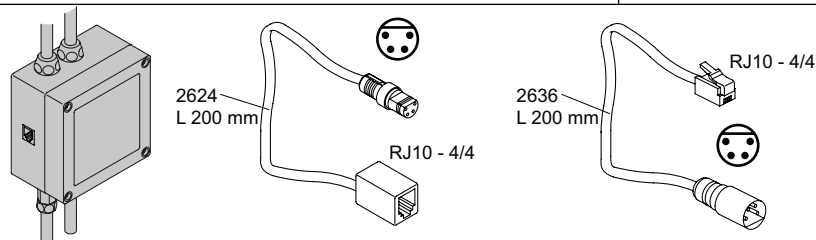

41XX, 49XX:
 509 - 1.5 m
 509A - 5 m
 509B - 10 m

RB1E, HV1E:
 2656 - 1.5 m

Yellow Gul
 Gelb Geel
 Gul Jaune

Adapter
 Adapteur

Discontinued model
 aufgeföhrte Modell
 Udgået model
 Avvecklad modell
 Beändigde model
 Modèle discontinué