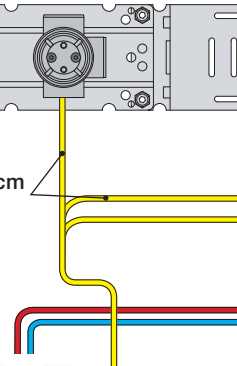

Wiring diagram
Schaltplan

4300
4800/4900

Ledningsdiagram
kopplingschema

4000/4100

Aansluitschema
Schéma de câblage

RB1E/HV1E

- | | |
|------------|---------------------------------------|
| VR277E: | VR277, VR1200 |
| * VR17L4K: | VR15P, VR16L4, VR17L (US-Standard) |
| * VR17L5K: | VR15P, VR16L5, VR17L (Standard) |
| * VR17L9K: | VR15P, VR16L9, VR17L (Japan Standard) |
| VR453: | VR23, VR261, VR263, VR440, 2xVR444 |
| NR.12: | VR2E, VR23, VR1201 |
| NR.12B: | VR2E, VR23, VR1201B |