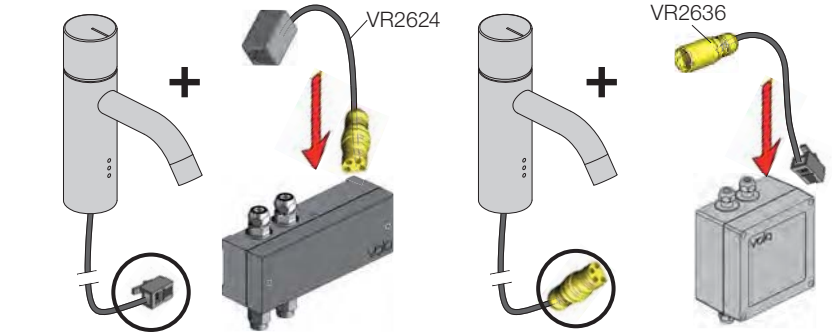

**VR2622-VR2623-VR2626
VR2624-VR2636:**
Bestilles særskilt
To be dered separately
Separat bestellen
Beställas separat
Apart te bestellen
À commander séparément

Adapter/ Adapteur VR2624 & VR2636