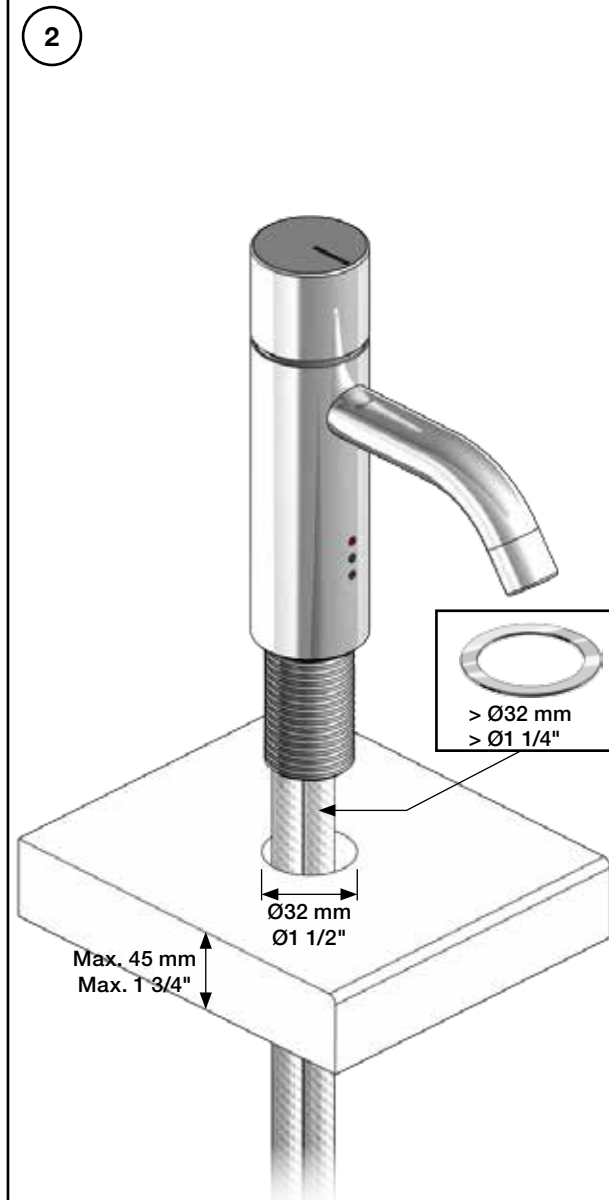

www.vola.com

HV1E/RB1E V5_40999861

5 703182 372631

vola