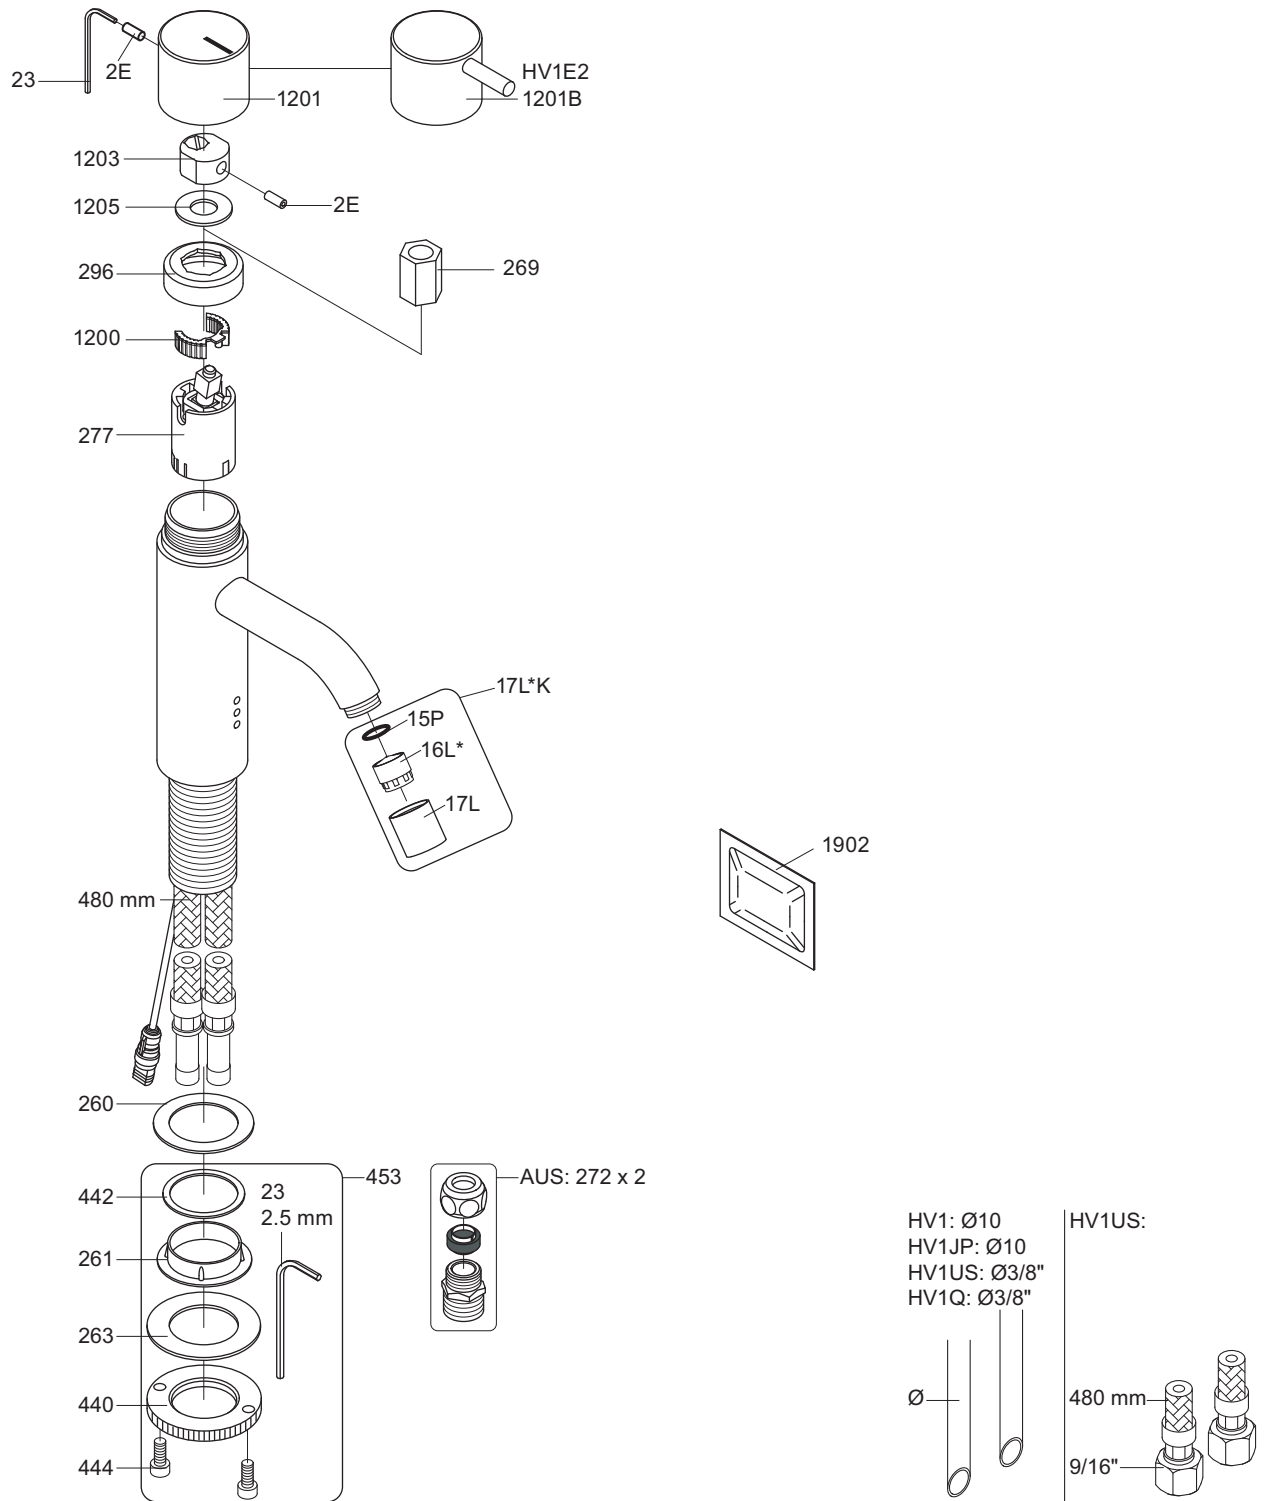

Wiring diagram
Schaltplan

4300
4800/4900

Ledningsdiagram
kopplingschema

4000/4100

Aansluitschema
Schéma de câblage

RB1E/HV1E

- | | |
|------------|---------------------------------------|
| VR277E: | VR277, VR1200 |
| * VR17L4K: | VR15P, VR16L4, VR17L (US-Standard) |
| * VR17L5K: | VR15P, VR16L5, VR17L (Standard) |
| * VR17L9K: | VR15P, VR16L9, VR17L (Japan Standard) |
| VR453: | VR23, VR261, VR263, VR440, 2xVR444 |
| NR.12: | VR2E, VR23, VR1201 |
| NR.12B: | VR2E, VR23, VR1201B |