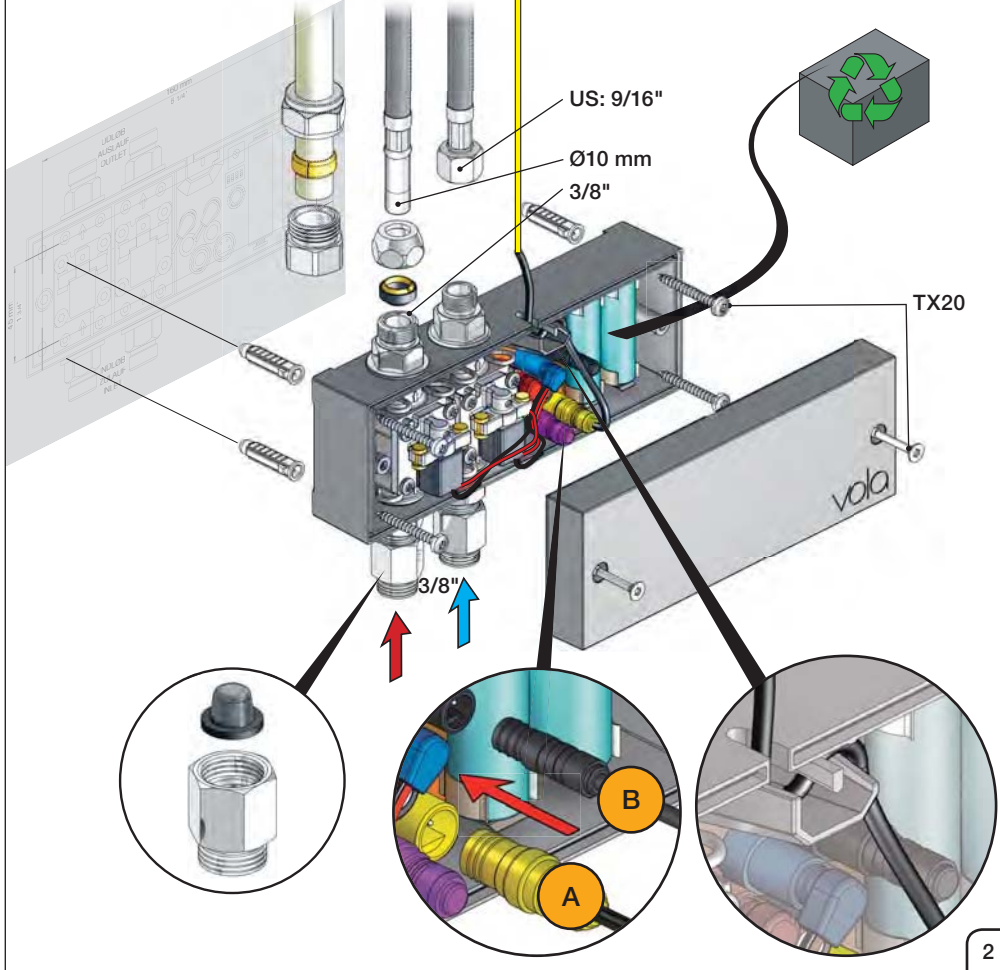

Wiring diagram
Schaltplan

4300
4800/4900

Ledningsdiagram
kopplingschema

4000/4100

Aansluitschema
Schéma de câblage

RB1E/HV1E

- | | |
|------------|---------------------------------------|
| VR277E: | VR277, VR1200 |
| * VR17L4K: | VR15P, VR16L4, VR17L (US-Standard) |
| * VR17L5K: | VR15P, VR16L5, VR17L (Standard) |
| * VR17L9K: | VR15P, VR16L9, VR17L (Japan Standard) |
| VR453: | VR23, VR261, VR263, VR440, 2xVR444 |
| NR.12: | VR2E, VR23, VR1201 |
| NR.12B: | VR2E, VR23, VR1201B |