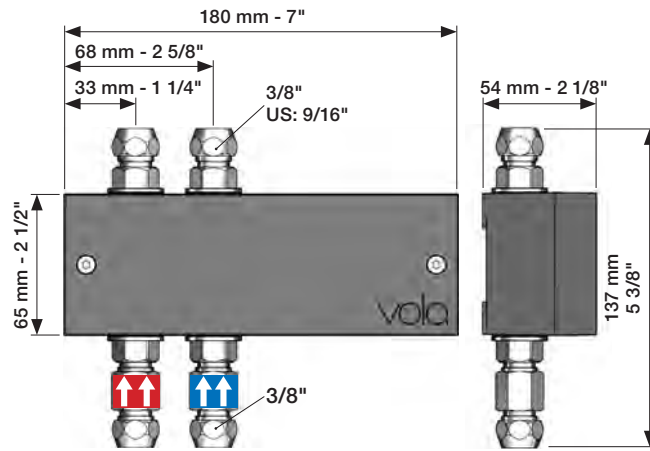

Justering af sensorafstand.
Adjustment of sensor range.
Einstellen von Reichweite des Sensors.
Justering av sensoravstånd:
Instellen van de sensor-afstand.
Réglage sensibilité de capteur.
Standard: 15 cm.

RB1E/4000/4300/4800:
VR2617