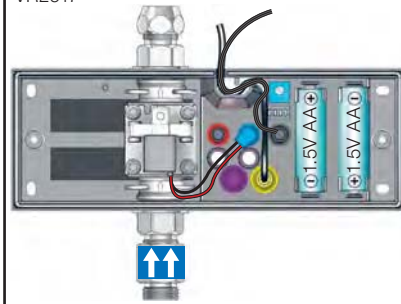

Justering af sensorafstand.
Adjustment of sensor range.
Einstellen von Reichweite des Sensors.
Justering av sensoravstånd:
Instellen van de sensor-afstand.
Réglage sensibilité de capteur.
Standard: 15 cm.

RB1E/4000/4300/4800:
VR2617