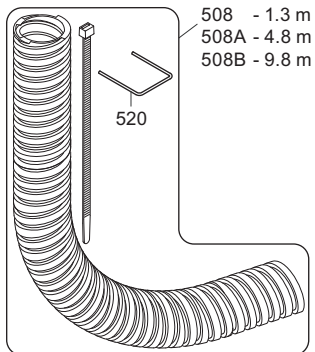

4811/4821

4812/4822

508 - 1.3 m
508A - 4.8 m
508B - 9.8 m

520

509 - 1.5 m
509A - 5 m
509B - 10 m
Yellow Gul
Gelb Geel
Gul Jaune

1902

Extension	Forlængerdele	Verlængstücken
Verlängerung	Förlängning	Modification

513A

VR512: 2xVR515, 2xVR515A VR521
VR516: 2xVR515, 2xVR515A VR521, VR4002L

4800

2882

2904

2918

2877

2877