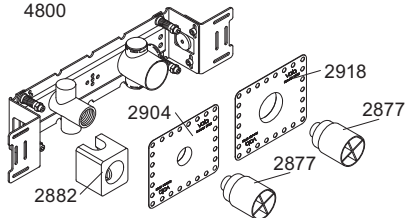

4811/4821

4812/4822

508 - 1.3 m
508A - 4.8 m
508B - 9.8 m

520

509 - 1.5 m
509A - 5 m
509B - 10 m
Yellow Gul
Gelb Geel
Gul Jaune

1902

Extension	Forlængerdele	Verlængstücken
Verlängerung	Förlängning	Modification

513A

VR512: 2xVR515, 2xVR515A VR521
VR516: 2xVR515, 2xVR515A VR521, VR4002L

4800

2882

2904

2918

2877

2877