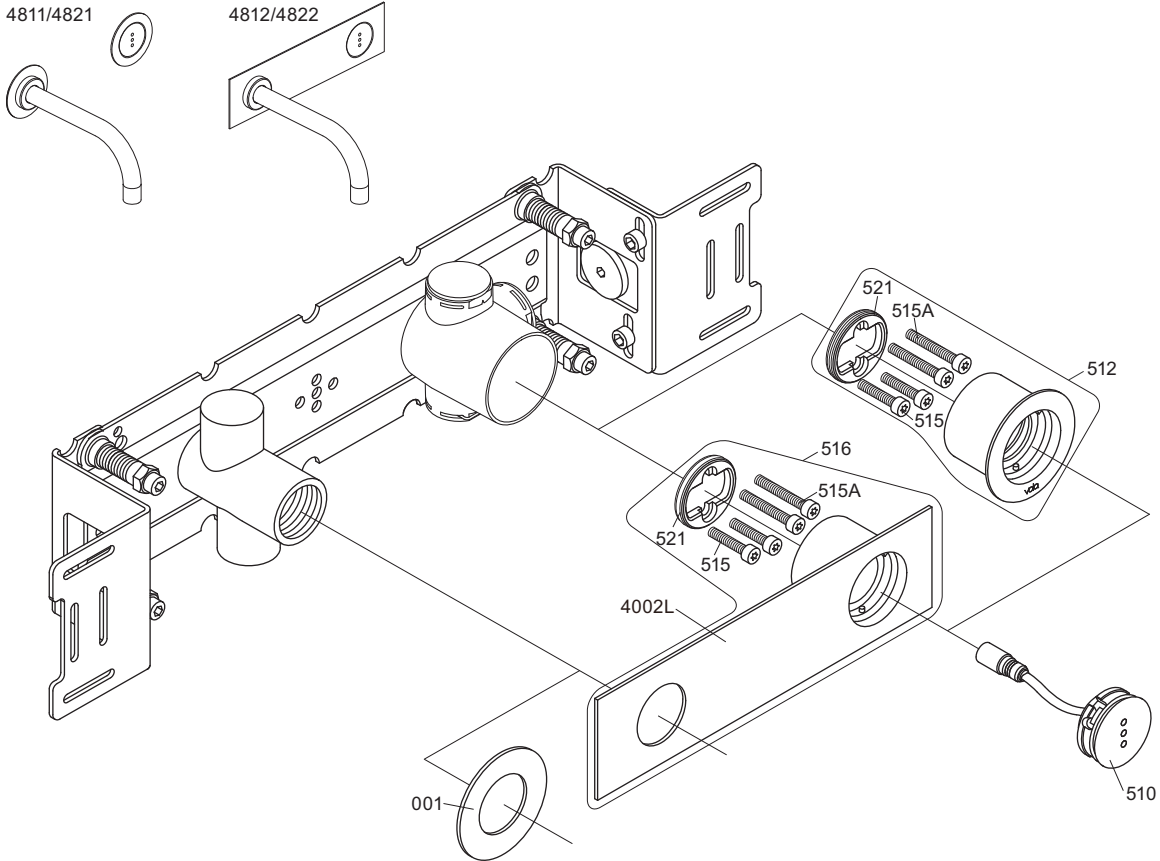

4811/4821

4812/4822

508 - 1.3 m
508A - 4.8 m
508B - 9.8 m

520

509 - 1.5 m
509A - 5 m
509B - 10 m
Yellow Gul
Gelb Geel
Gul Jaune

1902

Extension	Forlængerdele	Verlængstücken
Verlängerung	Förlängning	Modification

513A

VR512: 2xVR515, 2xVR515A VR521
VR516: 2xVR515, 2xVR515A VR521, VR4002L

4800

2882

2904

2918

2877

2877