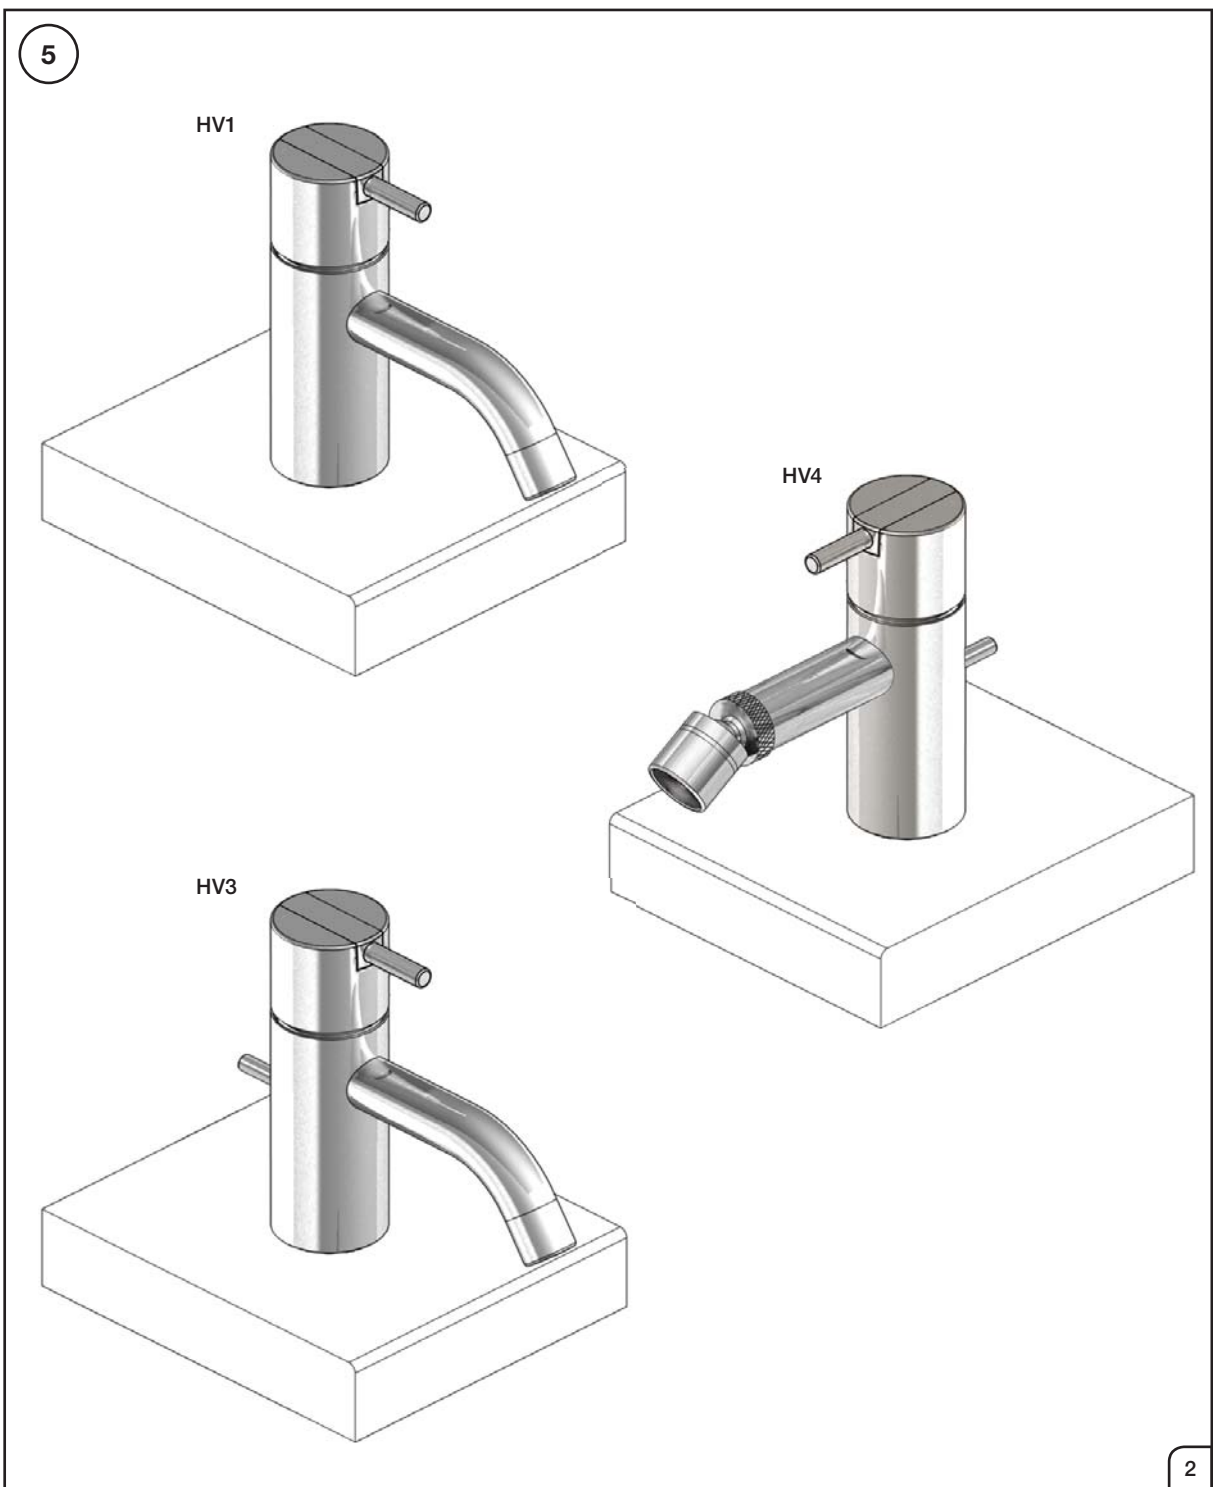

**VOLA HV1, HV3, HV4**

Fitting instruction  
 Montageanleitung  
 Monteringsvejledning  
 Monteringsvægledning  
 Montage hanleiding  
 Manuel de montage

HV1, HV3:  
 04/00020  
 04/00028

HV1, HV3	L	H	h
Std.:	114 mm 4 1/2"	120 mm 4 3/4"	27 mm 1"
+30:	114 mm 4 1/2"	150 mm 6"	56 mm 2 1/4"
/150:	150 mm 6"	120 mm 4 3/4"	27 mm 1"
+30/150:	150 mm 6"	150 mm 6"	56 mm 2 1/4"
+170:	114 mm 4 1/2"	290 mm 11 1/2"	197 mm 7 3/4"
+170/150:	150 mm 6"	290 mm 11 1/2"	197 mm 7 3/4"

**HV1:**

**Data, 3 Bar:**

Max.	l/min.	Gal/min.
HV1/3:	5,0	1,3
HV4	9,0	2,0

Max. 70°C, 158°F

- VR277K: VR22, VR269, VR277
- VR17L5K: VR15P, VR16L5, VR17L
- VR297: VR20, VR22, VR269, VR273, VR277, VR294, VR295, VR296
- VR433: VR261, VR263, VR440, VR442, 2xVR444
- NR.10: VR20, VR22, VR273, VR294, VR295