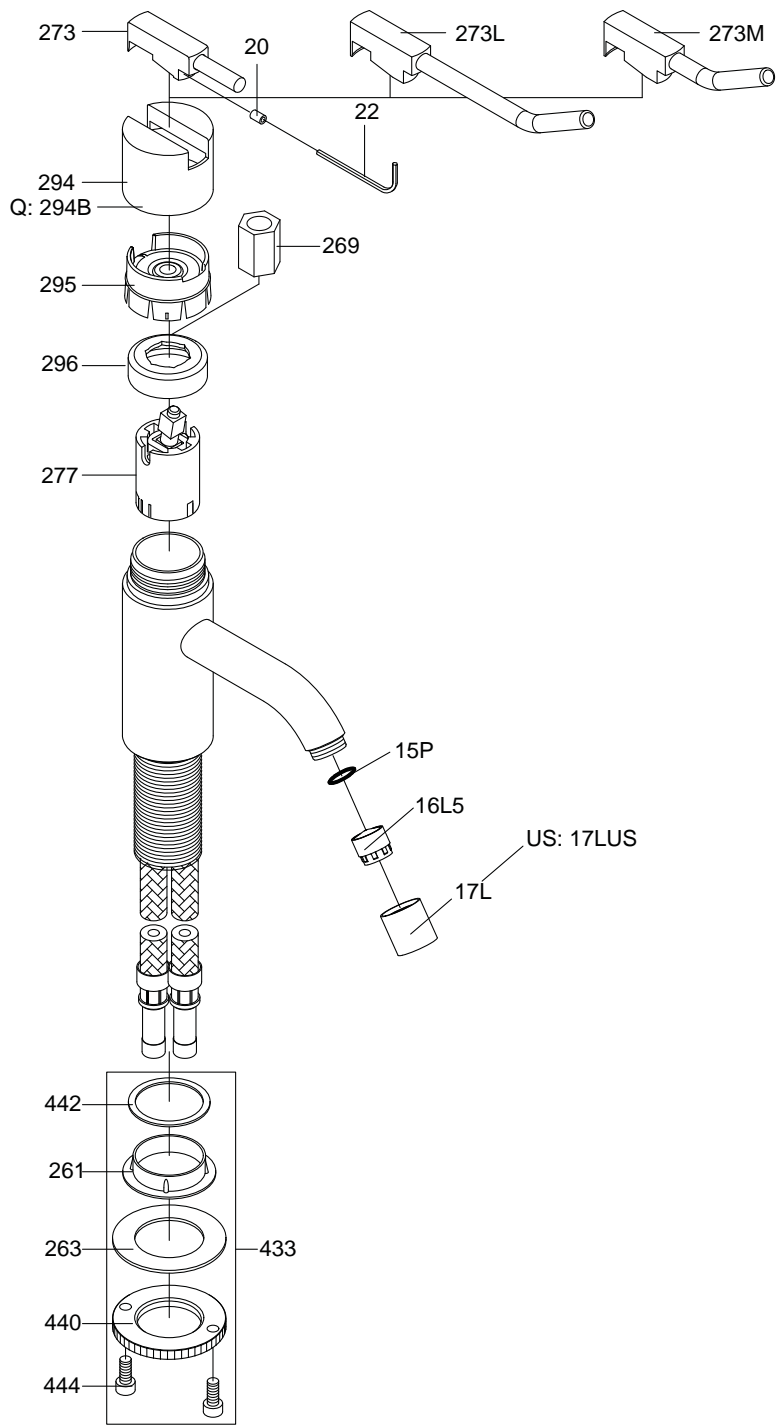

**VOLA HV1, HV3, HV4**

Fitting instruction  
 Montageanleitung  
 Monteringsvejledning  
 Monteringsvægledning  
 Montage hanleiding  
 Manuel de montage

HV1, HV3:  
 04/00020  
 04/00028

HV1, HV3	L	H	h
Std.:	114 mm 4 1/2"	120 mm 4 3/4"	27 mm 1"
+30:	114 mm 4 1/2"	150 mm 6"	56 mm 2 1/4"
/150:	150 mm 6"	120 mm 4 3/4"	27 mm 1"
+30/150:	150 mm 6"	150 mm 6"	56 mm 2 1/4"
+170:	114 mm 4 1/2"	290 mm 11 1/2"	197 mm 7 3/4"
+170/150:	150 mm 6"	290 mm 11 1/2"	197 mm 7 3/4"

**HV1:**

**Data, 3 Bar:**

Max.	l/min.	Gal/min.
HV1/3:	5,0	1,3
HV4	9,0	2,0

Max. 70°C, 158°F

- VR277K: VR22, VR269, VR277
- VR17L5K: VR15P, VR16L5, VR17L
- VR297: VR20, VR22, VR269, VR273, VR277, VR294, VR295, VR296
- VR433: VR261, VR263, VR440, VR442, 2xVR444
- NR.10: VR20, VR22, VR273, VR294, VR295

# VOLA HV1

Dato	Mar. 11
Rev.	6
Blad	SB21.1

VR277K: VR22, VR269, VR277  
 VR17LK5: VR15P, VR16L5, VR17L  
 VR433: VR261, VR263, VR440, VR442, 2xVR444  
 NR.10: VR20, VR22, VR273, VR274, VR275

**Vola A/S**  
 Lunavej 2  
 DK-8700 Horsens  
 Tlf : + 45 7023 5500  
 Fax: + 45 7023 5511  
 sales@vola.com  
 www.vola.com