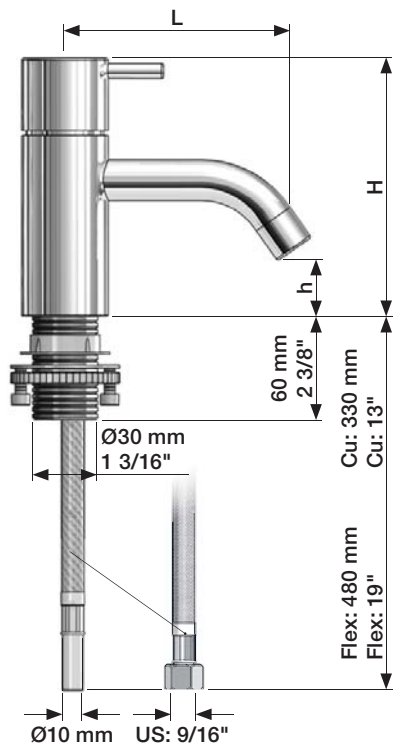

**VOLA HV1, HV3, HV4**

Fitting instruction  
 Montageanleitung  
 Monteringsvejledning  
 Monteringsvægledning  
 Montage hanleiding  
 Manuel de montage

HV1, HV3:  
 04/00020  
 04/00028

HV1, HV3	L	H	h
Std.:	114 mm 4 1/2"	120 mm 4 3/4"	27 mm 1"
+30:	114 mm 4 1/2"	150 mm 6"	56 mm 2 1/4"
/150:	150 mm 6"	120 mm 4 3/4"	27 mm 1"
+30/150:	150 mm 6"	150 mm 6"	56 mm 2 1/4"
+170:	114 mm 4 1/2"	290 mm 11 1/2"	197 mm 7 3/4"
+170/150:	150 mm 6"	290 mm 11 1/2"	197 mm 7 3/4"

**HV1:**

**Data, 3 Bar:**

Max.	l/min.	Gal/min.
HV1/3:	5,0	1,3
HV4	9,0	2,0

Max. 70°C, 158°F

- VR277K: VR22, VR269, VR277
- VR17L5K: VR15P, VR16L5, VR17L
- VR297: VR20, VR22, VR269, VR273, VR277, VR294, VR295, VR296
- VR433: VR261, VR263, VR440, VR442, 2xVR444
- NR.10: VR20, VR22, VR273, VR294, VR295

# VOLA HV1

Dato	Mar. 11
Rev.	6
Blad	SB21.1

VR277K: VR22, VR269, VR277  
 VR17LK5: VR15P, VR16L5, VR17L  
 VR433: VR261, VR263, VR440, VR442, 2xVR444  
 NR.10: VR20, VR22, VR273, VR274, VR275

**Vola A/S**  
 Lunavej 2  
 DK-8700 Horsens  
 Tlf : + 45 7023 5500  
 Fax: + 45 7023 5511  
 sales@vola.com  
 www.vola.com