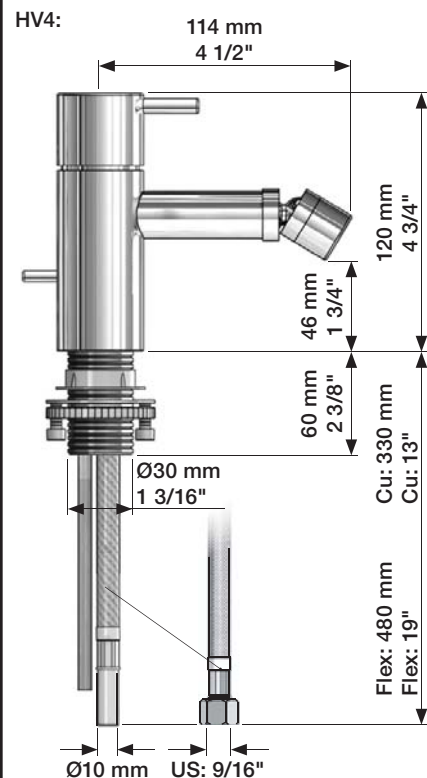

**VOLA HV1, HV3, HV4**

Fitting instruction  
 Montageanleitung  
 Monteringsvejledning  
 Monteringsvægledning  
 Montage hanleiding  
 Manuel de montage

HV1, HV3:  
 04/00020  
 04/00028

HV1, HV3	L	H	h
Std.:	114 mm 4 1/2"	120 mm 4 3/4"	27 mm 1"
+30:	114 mm 4 1/2"	150 mm 6"	56 mm 2 1/4"
/150:	150 mm 6"	120 mm 4 3/4"	27 mm 1"
+30/150:	150 mm 6"	150 mm 6"	56 mm 2 1/4"
+170:	114 mm 4 1/2"	290 mm 11 1/2"	197 mm 7 3/4"
+170/150:	150 mm 6"	290 mm 11 1/2"	197 mm 7 3/4"

**HV1:**

**Data, 3 Bar:**

Max.	l/min.	Gal/min.
HV1/3:	5,0	1,3
HV4	9,0	2,0

Max. 70°C, 158°F

- VR277K: VR22, VR269, VR277
- VR17L5K: VR15P, VR16L5, VR17L
- VR297: VR20, VR22, VR269, VR273, VR277, VR294, VR295, VR296
- VR433: VR261, VR263, VR440, VR442, 2xVR444
- NR.10: VR20, VR22, VR273, VR294, VR295

# VOLA HV1

Dato	Mar. 11
Rev.	6
Blad	SB21.1

VR277K: VR22, VR269, VR277  
 VR17LK5: VR15P, VR16L5, VR17L  
 VR433: VR261, VR263, VR440, VR442, 2xVR444  
 NR.10: VR20, VR22, VR273, VR274, VR275

**Vola A/S**  
 Lunavej 2  
 DK-8700 Horsens  
 Tlf : + 45 7023 5500  
 Fax: + 45 7023 5511  
 sales@vola.com  
 www.vola.com