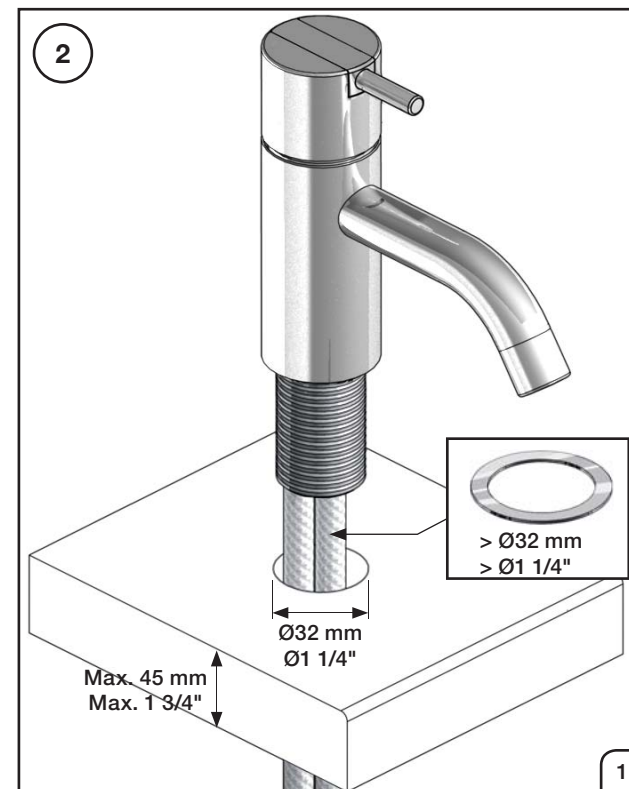

**VOLA HV1, HV3, HV4**

Fitting instruction  
 Montageanleitung  
 Monteringsvejledning  
 Monteringsvægledning  
 Montage hanleiding  
 Manuel de montage

HV1, HV3:  
 04/00020  
 04/00028

HV1, HV3	L	H	h
Std.:	114 mm 4 1/2"	120 mm 4 3/4"	27 mm 1"
+30:	114 mm 4 1/2"	150 mm 6"	56 mm 2 1/4"
/150:	150 mm 6"	120 mm 4 3/4"	27 mm 1"
+30/150:	150 mm 6"	150 mm 6"	56 mm 2 1/4"
+170:	114 mm 4 1/2"	290 mm 11 1/2"	197 mm 7 3/4"
+170/150:	150 mm 6"	290 mm 11 1/2"	197 mm 7 3/4"

**HV1:**

**Data, 3 Bar:**

Max.	l/min.	Gal/min.
HV1/3:	5,0	1,3
HV4	9,0	2,0

Max. 70°C, 158°F

- VR277K: VR22, VR269, VR277
- VR17L5K: VR15P, VR16L5, VR17L
- VR297: VR20, VR22, VR269, VR273, VR277, VR294, VR295, VR296
- VR433: VR261, VR263, VR440, VR442, 2xVR444
- NR.10: VR20, VR22, VR273, VR294, VR295