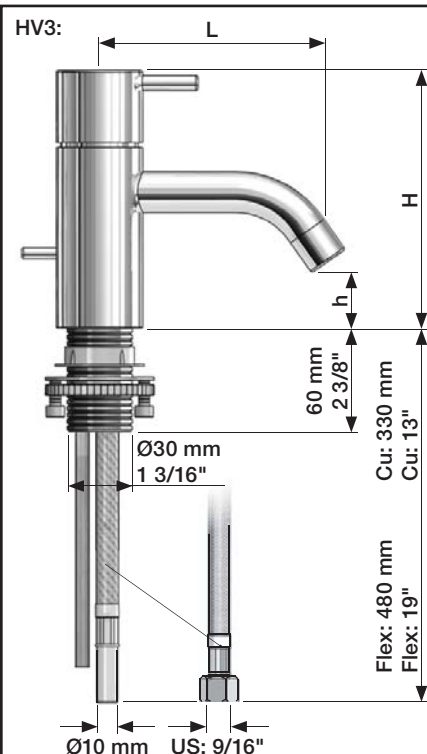

**VOLA HV1, HV3, HV4**

Fitting instruction  
 Montageanleitung  
 Monteringsvejledning  
 Monteringsvægledning  
 Montage hanleiding  
 Manuel de montage

HV1, HV3:  
 04/00020  
 04/00028

HV1, HV3	L	H	h
Std.:	114 mm 4 1/2"	120 mm 4 3/4"	27 mm 1"
+30:	114 mm 4 1/2"	150 mm 6"	56 mm 2 1/4"
/150:	150 mm 6"	120 mm 4 3/4"	27 mm 1"
+30/150:	150 mm 6"	150 mm 6"	56 mm 2 1/4"
+170:	114 mm 4 1/2"	290 mm 11 1/2"	197 mm 7 3/4"
+170/150:	150 mm 6"	290 mm 11 1/2"	197 mm 7 3/4"

**HV1:**

**Data, 3 Bar:**

Max.	l/min.	Gal/min.
HV1/3:	5,0	1,3
HV4	9,0	2,0

Max. 70°C, 158°F

- VR277K: VR22, VR269, VR277
- VR17L5K: VR15P, VR16L5, VR17L
- VR297: VR20, VR22, VR269, VR273, VR277, VR294, VR295, VR296
- VR433: VR261, VR263, VR440, VR442, 2xVR444
- NR.10: VR20, VR22, VR273, VR294, VR295

# VOLA HV1

Dato	Mar. 11
Rev.	6
Blad	SB21.1

VR277K: VR22, VR269, VR277  
 VR17LK5: VR15P, VR16L5, VR17L  
 VR433: VR261, VR263, VR440, VR442, 2xVR444  
 NR.10: VR20, VR22, VR273, VR274, VR275

**Vola A/S**  
 Lunavej 2  
 DK-8700 Horsens  
 Tlf : + 45 7023 5500  
 Fax: + 45 7023 5511  
 sales@vola.com  
 www.vola.com