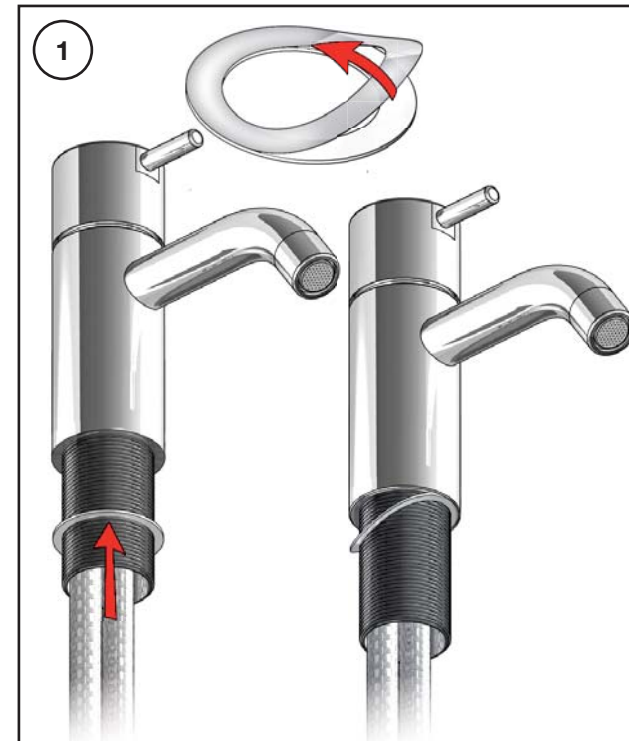

**VOLA HV1, HV3, HV4**

Fitting instruction  
 Montageanleitung  
 Monteringsvejledning  
 Monteringsvægledning  
 Montage hanleiding  
 Manuel de montage

HV1, HV3:  
 04/00020  
 04/00028

HV1, HV3	L	H	h
Std.:	114 mm 4 1/2"	120 mm 4 3/4"	27 mm 1"
+30:	114 mm 4 1/2"	150 mm 6"	56 mm 2 1/4"
/150:	150 mm 6"	120 mm 4 3/4"	27 mm 1"
+30/150:	150 mm 6"	150 mm 6"	56 mm 2 1/4"
+170:	114 mm 4 1/2"	290 mm 11 1/2"	197 mm 7 3/4"
+170/150:	150 mm 6"	290 mm 11 1/2"	197 mm 7 3/4"

**HV1:**

**Data, 3 Bar:**

Max.	l/min.	Gal/min.
HV1/3:	5,0	1,3
HV4	9,0	2,0

Max. 70°C, 158°F

- VR277K: VR22, VR269, VR277
- VR17L5K: VR15P, VR16L5, VR17L
- VR297: VR20, VR22, VR269, VR273, VR277, VR294, VR295, VR296
- VR433: VR261, VR263, VR440, VR442, 2xVR444
- NR.10: VR20, VR22, VR273, VR294, VR295