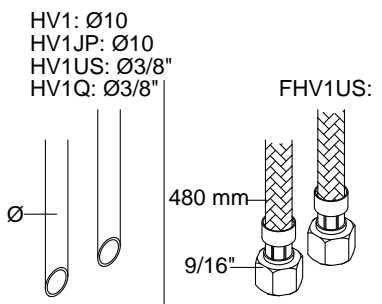

**VOLA HV1, HV3, HV4**

Fitting instruction  
 Montageanleitung  
 Monteringsvejledning  
 Monteringsvægledning  
 Montage hanleiding  
 Manuel de montage

HV1, HV3:  
 04/00020  
 04/00028

HV1, HV3	L	H	h
Std.:	114 mm 4 1/2"	120 mm 4 3/4"	27 mm 1"
+30:	114 mm 4 1/2"	150 mm 6"	56 mm 2 1/4"
/150:	150 mm 6"	120 mm 4 3/4"	27 mm 1"
+30/150:	150 mm 6"	150 mm 6"	56 mm 2 1/4"
+170:	114 mm 4 1/2"	290 mm 11 1/2"	197 mm 7 3/4"
+170/150:	150 mm 6"	290 mm 11 1/2"	197 mm 7 3/4"

**HV1:**

**Data, 3 Bar:**

Max.	l/min.	Gal/min.
HV1/3:	5,0	1,3
HV4	9,0	2,0

Max. 70°C, 158°F

- VR277K: VR22, VR269, VR277
- VR17L5K: VR15P, VR16L5, VR17L
- VR297: VR20, VR22, VR269, VR273, VR277, VR294, VR295, VR296
- VR433: VR261, VR263, VR440, VR442, 2xVR444
- NR.10: VR20, VR22, VR273, VR294, VR295