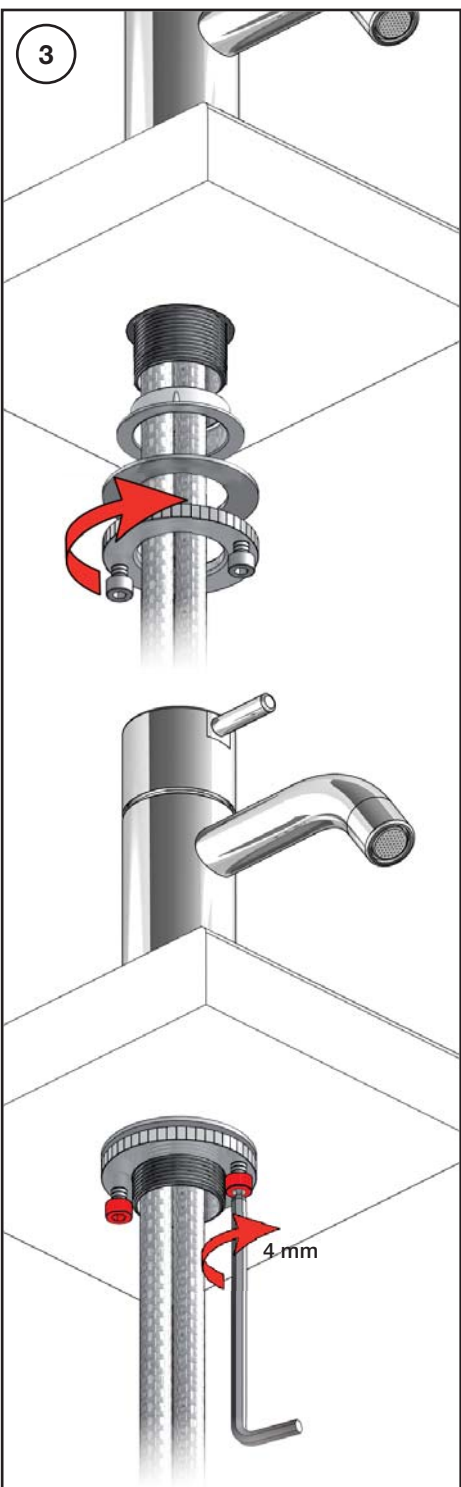

**VOLA HV1, HV3, HV4**

Fitting instruction  
 Montageanleitung  
 Monteringsvejledning  
 Monteringsvægledning  
 Montage hanleiding  
 Manuel de montage

HV1, HV3:  
 04/00020  
 04/00028

HV1, HV3	L	H	h
Std.:	114 mm 4 1/2"	120 mm 4 3/4"	27 mm 1"
+30:	114 mm 4 1/2"	150 mm 6"	56 mm 2 1/4"
/150:	150 mm 6"	120 mm 4 3/4"	27 mm 1"
+30/150:	150 mm 6"	150 mm 6"	56 mm 2 1/4"
+170:	114 mm 4 1/2"	290 mm 11 1/2"	197 mm 7 3/4"
+170/150:	150 mm 6"	290 mm 11 1/2"	197 mm 7 3/4"

**HV1:**

**Data, 3 Bar:**

Max.	l/min.	Gal/min.
HV1/3:	5,0	1,3
HV4	9,0	2,0

Max. 70°C, 158°F

- VR277K: VR22, VR269, VR277
- VR17L5K: VR15P, VR16L5, VR17L
- VR297: VR20, VR22, VR269, VR273, VR277, VR294, VR295, VR296
- VR433: VR261, VR263, VR440, VR442, 2xVR444
- NR.10: VR20, VR22, VR273, VR294, VR295