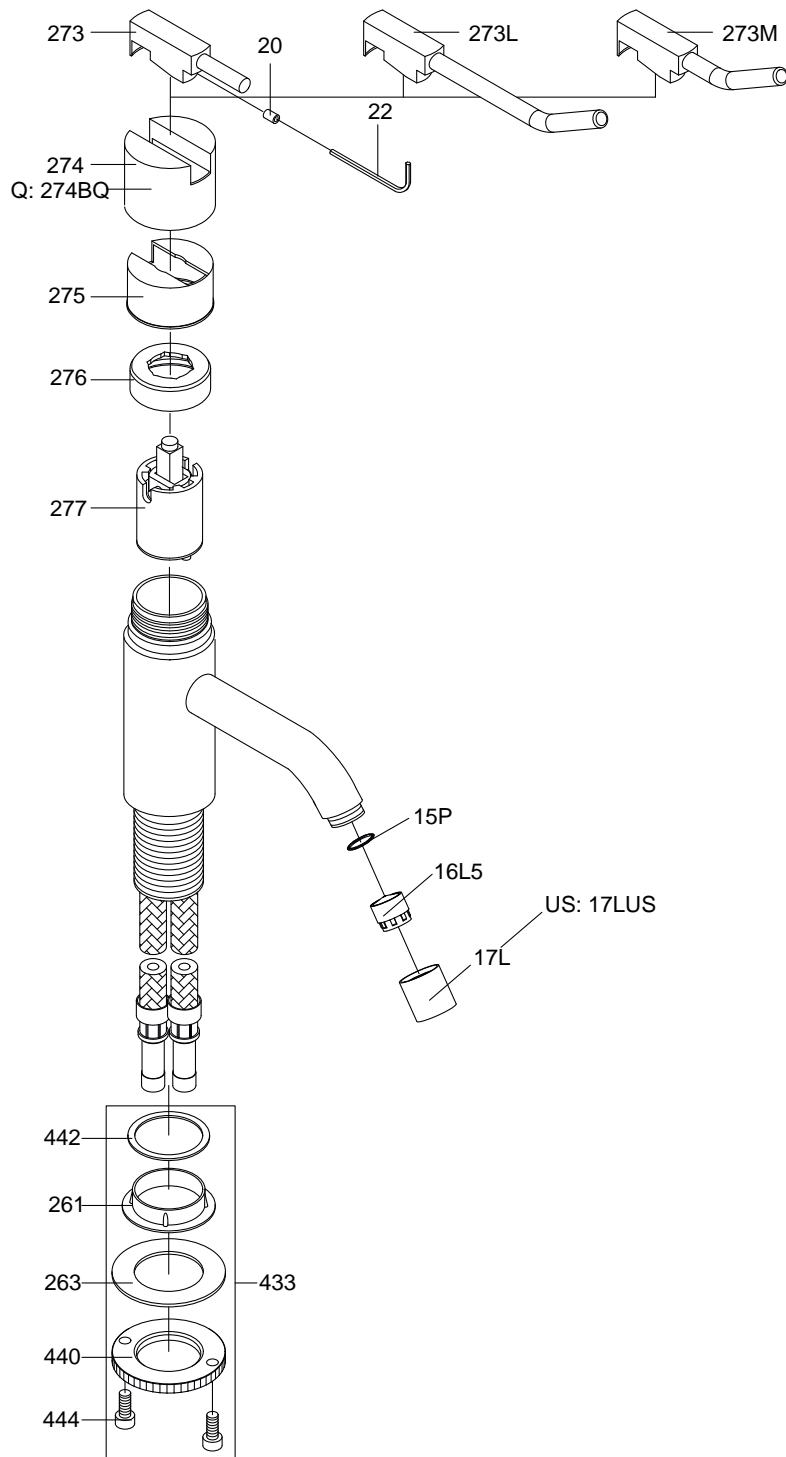

**VOLA HV1, HV3, HV4**

Fitting instruction  
 Montageanleitung  
 Monteringsvejledning  
 Monteringsvægledning  
 Montage hanleiding  
 Manuel de montage

HV1, HV3:  
 04/00020  
 04/00028

HV1, HV3	L	H	h
Std.:	114 mm 4 1/2"	120 mm 4 3/4"	27 mm 1"
+30:	114 mm 4 1/2"	150 mm 6"	56 mm 2 1/4"
/150:	150 mm 6"	120 mm 4 3/4"	27 mm 1"
+30/150:	150 mm 6"	150 mm 6"	56 mm 2 1/4"
+170:	114 mm 4 1/2"	290 mm 11 1/2"	197 mm 7 3/4"
+170/150:	150 mm 6"	290 mm 11 1/2"	197 mm 7 3/4"

**HV1:**

**Data, 3 Bar:**

Max.	l/min.	Gal/min.
HV1/3:	5,0	1,3
HV4	9,0	2,0

Max. 70°C, 158°F

- VR277K: VR22, VR269, VR277
- VR17L5K: VR15P, VR16L5, VR17L
- VR297: VR20, VR22, VR269, VR273, VR277, VR294, VR295, VR296
- VR433: VR261, VR263, VR440, VR442, 2xVR444
- NR.10: VR20, VR22, VR273, VR294, VR295

# VOLA HV1

Dato	Mar. 11
Rev.	6
Blad	SB21.1

VR277K: VR22, VR269, VR277  
 VR17LK5: VR15P, VR16L5, VR17L  
 VR433: VR261, VR263, VR440, VR442, 2xVR444  
 NR.10: VR20, VR22, VR273, VR274, VR275

**Vola A/S**  
 Lunavej 2  
 DK-8700 Horsens  
 Tlf : + 45 7023 5500  
 Fax: + 45 7023 5511  
 sales@vola.com  
 www.vola.com