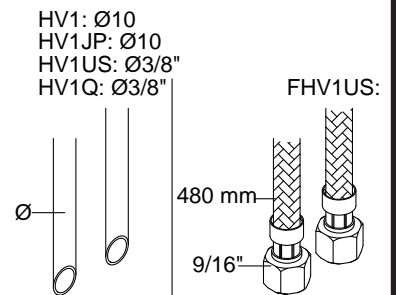

- VR277K: VR22, VR269, VR277  
 VR17L5K: VR15P, VR16L5, VR17L  
 VR297: VR20, VR22, VR269, VR273, VR277, VR294, VR295, VR296  
 VR433: VR261, VR263, VR440, VR442, 2xVR444  
 NR.10: VR20, VR22, VR273, VR294, VR295

# VOLA HV1

Dato	Mar. 11
Rev.	6
Blad	SB21.1

VR277K: VR22, VR269, VR277  
 VR17LK5: VR15P, VR16L5, VR17L  
 VR433: VR261, VR263, VR440, VR442, 2xVR444  
 NR.10: VR20, VR22, VR273, VR274, VR275

**Vola A/S**  
 Lunavej 2  
 DK-8700 Horsens  
 Tlf : + 45 7023 5500  
 Fax: + 45 7023 5511  
 sales@vola.com  
 www.vola.com