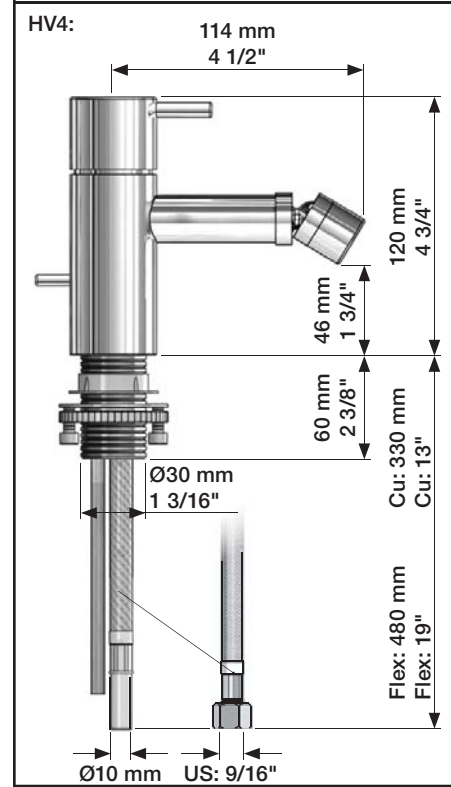

VOLA HV1, HV3, HV4

Fitting instruction
 Montageanleitung
 Monteringsvejledning
 Monteringsvægledning
 Montage hanleiding
 Manuel de montage

HV1, HV3:
 04/00020
 04/00028

HV1, HV3	L	H	h
Std.:	114 mm 4 1/2"	120 mm 4 3/4"	27 mm 1"
+30:	114 mm 4 1/2"	150 mm 6"	56 mm 2 1/4"
/150:	150 mm 6"	120 mm 4 3/4"	27 mm 1"
+30/150:	150 mm 6"	150 mm 6"	56 mm 2 1/4"
+170:	114 mm 4 1/2"	290 mm 11 1/2"	197 mm 7 3/4"
+170/150:	150 mm 6"	290 mm 11 1/2"	197 mm 7 3/4"

Data, 3 Bar:

Max.	l/min.	Gal/min.
HV1/3:	5,0	1.3
HV4	9,0	2.0

Max. 70°C, 158°F

www.vola.com
 HV1/HV3/HV4_V3_40999827

- VR277K: VR22, VR269, VR277
- VR17LK5: VR15P, VR16L5, VR17L
- VR297: VR20, VR22, VR269, VR273, VR277, VR294, VR295, VR296
- VR433: VR261, VR263, VR440, VR442, 2xVR444
- NR.10: VR20, VR22, VR293, VR294, VR295

SB23.1

HV3: A14

1 1/4"

HV3US: A17

1"

HV3: Ø10
 HV3JP: Ø10
 HV3US: Ø3/8"
 HV3Q: Ø3/8"

FHV3US:

- VR277K: VR22, VR269, VR277
- VR17LK5: VR15P, VR16L5, VR17L
- VR433: VR261, VR263, VR440, VR442, 2xVR444
- NR.10: VR20, VR22, VR273, VR274, VR275