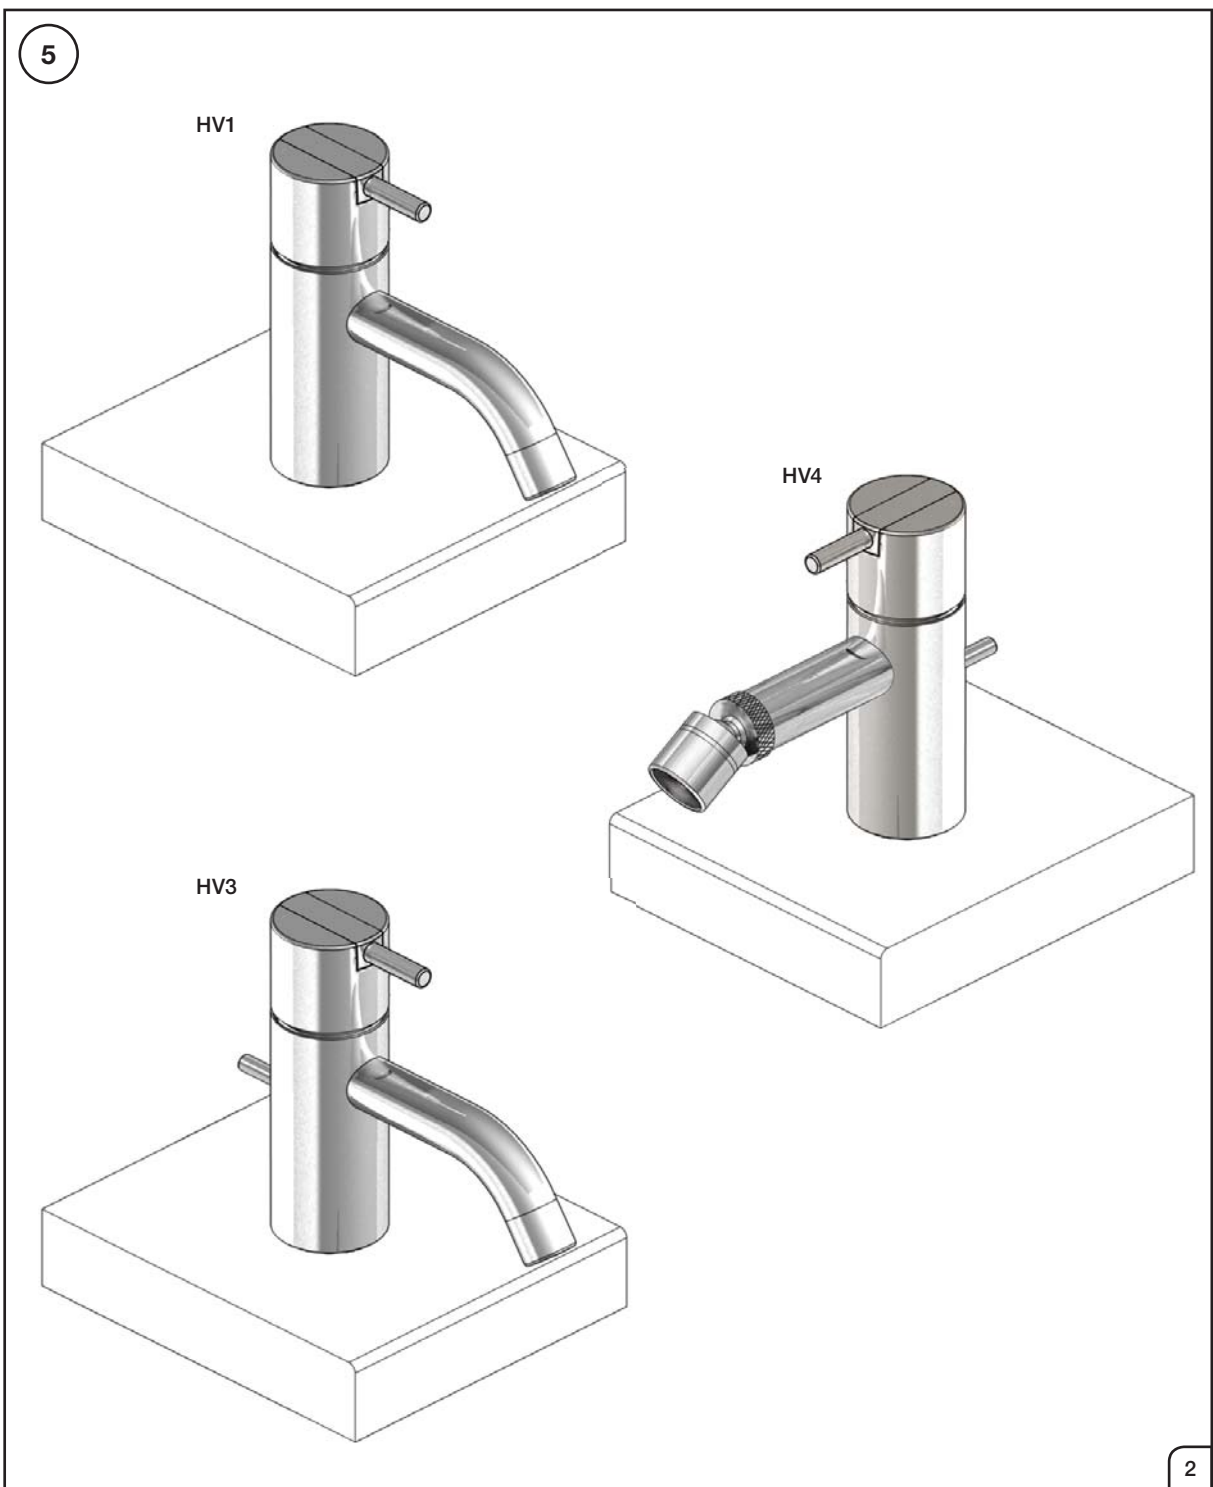

VOLA HV1, HV3, HV4

Fitting instruction
 Montageanleitung
 Monteringsvejledning
 Monteringsvægledning
 Montage hanleiding
 Manuel de montage

HV1, HV3:
 04/00020
 04/00028

HV1, HV3	L	H	h
Std.:	114 mm 4 1/2"	120 mm 4 3/4"	27 mm 1"
+30:	114 mm 4 1/2"	150 mm 6"	56 mm 2 1/4"
/150:	150 mm 6"	120 mm 4 3/4"	27 mm 1"
+30/150:	150 mm 6"	150 mm 6"	56 mm 2 1/4"
+170:	114 mm 4 1/2"	290 mm 11 1/2"	197 mm 7 3/4"
+170/150:	150 mm 6"	290 mm 11 1/2"	197 mm 7 3/4"

Data, 3 Bar:

Max.	l/min.	Gal/min.
HV1/3:	5,0	1.3
HV4	9,0	2.0

Max. 70°C, 158°F

www.vola.com
 HV1/HV3/HV4_V3_40999827

- VR277K: VR22, VR269, VR277
- VR17LK5: VR15P, VR16L5, VR17L
- VR297: VR20, VR22, VR269, VR273, VR277, VR294, VR295, VR296
- VR433: VR261, VR263, VR440, VR442, 2xVR444
- NR.10: VR20, VR22, VR293, VR294, VR295

SB23.1

HV3: A14

1 1/4"

HV3US: A17

1"

HV3: Ø10
 HV3JP: Ø10
 HV3US: Ø3/8"
 HV3Q: Ø3/8"

FHV3US:

- VR277K: VR22, VR269, VR277
- VR17LK5: VR15P, VR16L5, VR17L
- VR433: VR261, VR263, VR440, VR442, 2xVR444
- NR.10: VR20, VR22, VR273, VR274, VR275