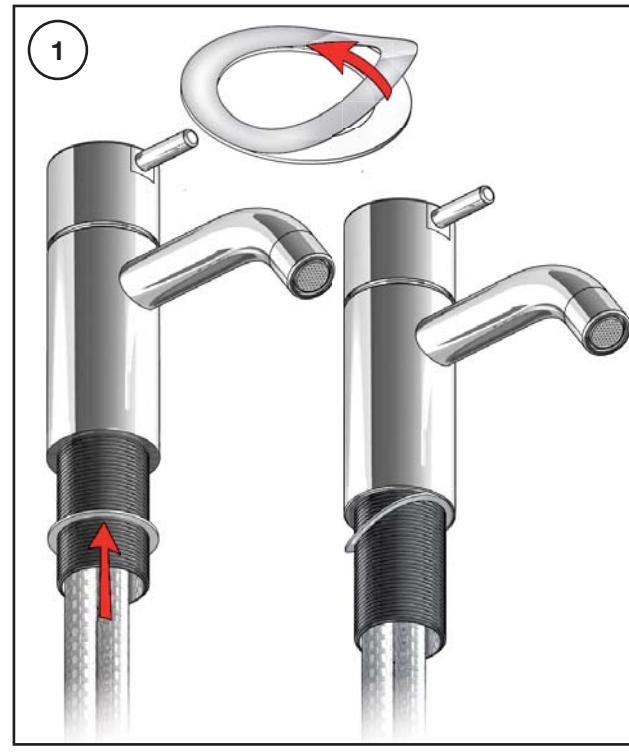

VOLA HV1, HV3, HV4

Fitting instruction
 Montageanleitung
 Monteringsvejledning
 Monteringsvægledning
 Montage hanleiding
 Manuel de montage

HV1, HV3:
 04/00020
 04/00028

HV1, HV3	L	H	h
Std.:	114 mm 4 1/2"	120 mm 4 3/4"	27 mm 1"
+30:	114 mm 4 1/2"	150 mm 6"	56 mm 2 1/4"
/150:	150 mm 6"	120 mm 4 3/4"	27 mm 1"
+30/150:	150 mm 6"	150 mm 6"	56 mm 2 1/4"
+170:	114 mm 4 1/2"	290 mm 11 1/2"	197 mm 7 3/4"
+170/150:	150 mm 6"	290 mm 11 1/2"	197 mm 7 3/4"

Data, 3 Bar:

Max.	l/min.	Gal/min.
HV1/3:	5,0	1.3
HV4	9,0	2.0

Max. 70°C, 158°F

www.vola.com
 HV1/HV3/HV4_V3_40999827

- VR277K: VR22, VR269, VR277
- VR17LK5: VR15P, VR16L5, VR17L
- VR297: VR20, VR22, VR269, VR273, VR277, VR294, VR295, VR296
- VR433: VR261, VR263, VR440, VR442, 2xVR444
- NR.10: VR20, VR22, VR293, VR294, VR295

SB23.1

HV3: A14

1 1/4"

HV3US: A17

1"

HV3: Ø10
 HV3JP: Ø10
 HV3US: Ø3/8"
 HV3Q: Ø3/8"

FHV3US:

- VR277K: VR22, VR269, VR277
- VR17LK5: VR15P, VR16L5, VR17L
- VR433: VR261, VR263, VR440, VR442, 2xVR444
- NR.10: VR20, VR22, VR273, VR274, VR275