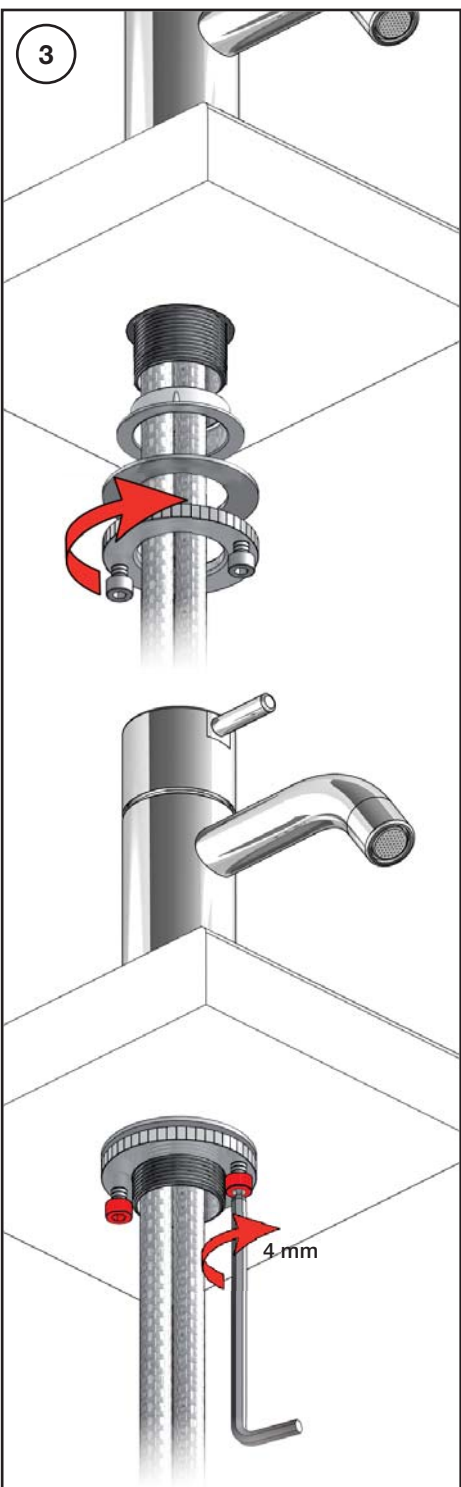

VOLA HV1, HV3, HV4

Fitting instruction
 Montageanleitung
 Monteringsvejledning
 Monteringsvægledning
 Montage hanleiding
 Manuel de montage

HV1, HV3:
 04/00020
 04/00028

HV1, HV3	L	H	h
Std.:	114 mm 4 1/2"	120 mm 4 3/4"	27 mm 1"
+30:	114 mm 4 1/2"	150 mm 6"	56 mm 2 1/4"
/150:	150 mm 6"	120 mm 4 3/4"	27 mm 1"
+30/150:	150 mm 6"	150 mm 6"	56 mm 2 1/4"
+170:	114 mm 4 1/2"	290 mm 11 1/2"	197 mm 7 3/4"
+170/150:	150 mm 6"	290 mm 11 1/2"	197 mm 7 3/4"

Data, 3 Bar:

Max.	l/min.	Gal/min.
HV1/3:	5,0	1.3
HV4	9,0	2.0

Max. 70°C, 158°F

www.vola.com
 HV1/HV3/HV4_V3_40999827

- VR277K: VR22, VR269, VR277
- VR17LK5: VR15P, VR16L5, VR17L
- VR297: VR20, VR22, VR269, VR273, VR277, VR294, VR295, VR296
- VR433: VR261, VR263, VR440, VR442, 2xVR444
- NR.10: VR20, VR22, VR293, VR294, VR295

SB23.1

HV3: A14

1 1/4"

HV3US: A17

1"

HV3: Ø10
 HV3JP: Ø10
 HV3US: Ø3/8"
 HV3Q: Ø3/8"

FHV3US:

- VR277K: VR22, VR269, VR277
- VR17LK5: VR15P, VR16L5, VR17L
- VR433: VR261, VR263, VR440, VR442, 2xVR444
- NR.10: VR20, VR22, VR273, VR274, VR275