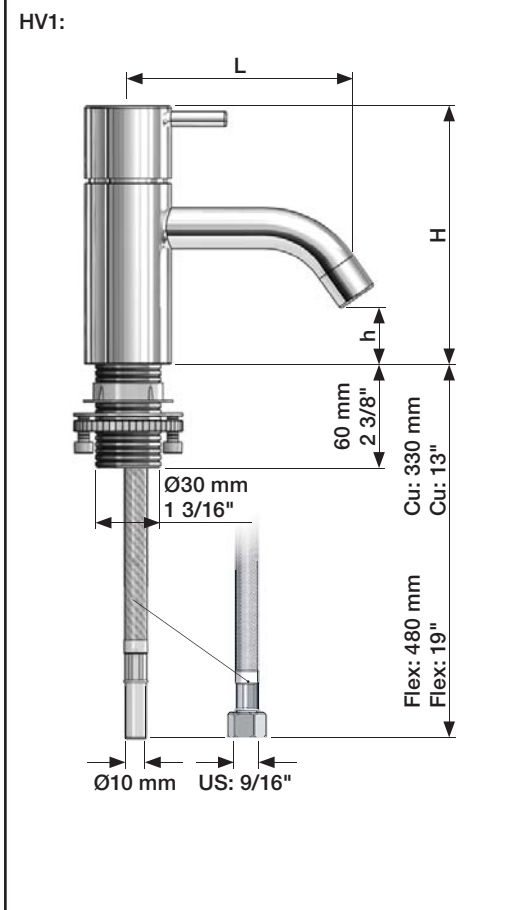

VOLA HV1, HV3, HV4

Fitting instruction
 Montageanleitung
 Monteringsvejledning
 Monteringsvægledning
 Montage hanleiding
 Manuel de montage

HV1, HV3:
 04/00020
 04/00028

HV1, HV3	L	H	h
Std.:	114 mm 4 1/2"	120 mm 4 3/4"	27 mm 1"
+30:	114 mm 4 1/2"	150 mm 6"	56 mm 2 1/4"
/150:	150 mm 6"	120 mm 4 3/4"	27 mm 1"
+30/150:	150 mm 6"	150 mm 6"	56 mm 2 1/4"
+170:	114 mm 4 1/2"	290 mm 11 1/2"	197 mm 7 3/4"
+170/150:	150 mm 6"	290 mm 11 1/2"	197 mm 7 3/4"

Data, 3 Bar:

Max.	l/min.	Gal/min.
HV1/3:	5,0	1.3
HV4	9,0	2.0

Max. 70°C, 158°F

www.vola.com
 HV1/HV3/HV4_V3_40999827

- VR277K: VR22, VR269, VR277
- VR17LK5: VR15P, VR16L5, VR17L
- VR297: VR20, VR22, VR269, VR273, VR277, VR294, VR295, VR296
- VR433: VR261, VR263, VR440, VR442, 2xVR444
- NR.10: VR20, VR22, VR293, VR294, VR295

SB23.1

HV3: A14

1 1/4"

HV3US: A17

1"

HV3: Ø10
 HV3JP: Ø10
 HV3US: Ø3/8"
 HV3Q: Ø3/8"

FHV3US:

- VR277K: VR22, VR269, VR277
- VR17LK5: VR15P, VR16L5, VR17L
- VR433: VR261, VR263, VR440, VR442, 2xVR444
- NR.10: VR20, VR22, VR273, VR274, VR275