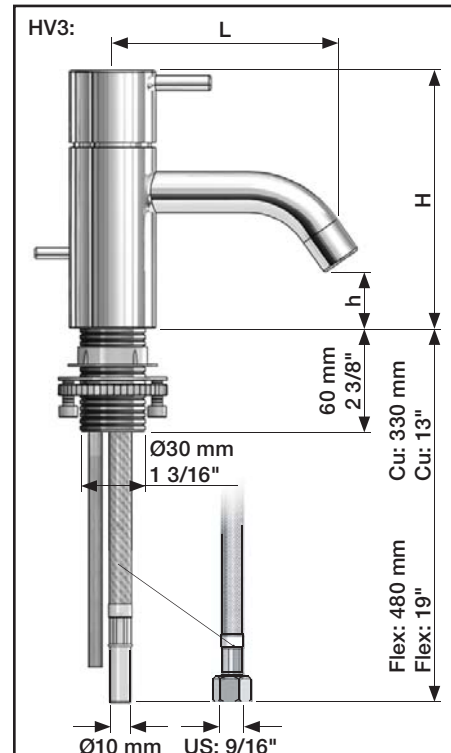

VOLA HV1, HV3, HV4

Fitting instruction
 Montageanleitung
 Monteringsvejledning
 Monteringsvægledning
 Montage hanleiding
 Manuel de montage

HV1, HV3:
 04/00020
 04/00028

HV1, HV3	L	H	h
Std.:	114 mm 4 1/2"	120 mm 4 3/4"	27 mm 1"
+30:	114 mm 4 1/2"	150 mm 6"	56 mm 2 1/4"
/150:	150 mm 6"	120 mm 4 3/4"	27 mm 1"
+30/150:	150 mm 6"	150 mm 6"	56 mm 2 1/4"
+170:	114 mm 4 1/2"	290 mm 11 1/2"	197 mm 7 3/4"
+170/150:	150 mm 6"	290 mm 11 1/2"	197 mm 7 3/4"

Data, 3 Bar:

Max.	l/min.	Gal/min.
HV1/3:	5,0	1.3
HV4	9,0	2.0

Max. 70°C, 158°F

www.vola.com
 HV1/HV3/HV4_V3_40999827

- VR277K: VR22, VR269, VR277
- VR17LK5: VR15P, VR16L5, VR17L
- VR297: VR20, VR22, VR269, VR273, VR277, VR294, VR295, VR296
- VR433: VR261, VR263, VR440, VR442, 2xVR444
- NR.10: VR20, VR22, VR293, VR294, VR295

SB23.1

HV3: A14

1 1/4"

HV3US: A17

1"

HV3: Ø10
 HV3JP: Ø10
 HV3US: Ø3/8"
 HV3Q: Ø3/8"

FHV3US:

- VR277K: VR22, VR269, VR277
- VR17LK5: VR15P, VR16L5, VR17L
- VR433: VR261, VR263, VR440, VR442, 2xVR444
- NR.10: VR20, VR22, VR273, VR274, VR275