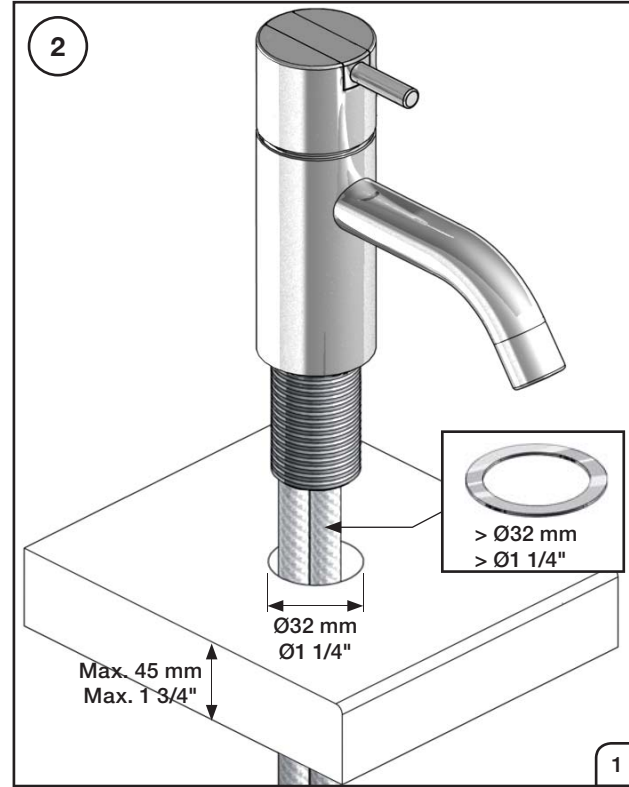

VOLA HV1, HV3, HV4

Fitting instruction
 Montageanleitung
 Monteringsvejledning
 Monteringsvægledning
 Montage hanleiding
 Manuel de montage

HV1, HV3:
 04/00020
 04/00028

HV1, HV3	L	H	h
Std.:	114 mm 4 1/2"	120 mm 4 3/4"	27 mm 1"
+30:	114 mm 4 1/2"	150 mm 6"	56 mm 2 1/4"
/150:	150 mm 6"	120 mm 4 3/4"	27 mm 1"
+30/150:	150 mm 6"	150 mm 6"	56 mm 2 1/4"
+170:	114 mm 4 1/2"	290 mm 11 1/2"	197 mm 7 3/4"
+170/150:	150 mm 6"	290 mm 11 1/2"	197 mm 7 3/4"

Data, 3 Bar:

Max.	l/min.	Gal/min.
HV1/3:	5,0	1.3
HV4	9,0	2.0

Max. 70°C, 158°F

www.vola.com
 HV1/HV3/HV4_V3_40999827

- VR277K: VR22, VR269, VR277
- VR17LK5: VR15P, VR16L5, VR17L
- VR297: VR20, VR22, VR269, VR273, VR277, VR294, VR295, VR296
- VR433: VR261, VR263, VR440, VR442, 2xVR444
- NR.10: VR20, VR22, VR293, VR294, VR295

SB23.1

HV3: A14

1 1/4"

HV3US: A17

1"

HV3: Ø10
 HV3JP: Ø10
 HV3US: Ø3/8"
 HV3Q: Ø3/8"

FHV3US:

- VR277K: VR22, VR269, VR277
- VR17LK5: VR15P, VR16L5, VR17L
- VR433: VR261, VR263, VR440, VR442, 2xVR444
- NR.10: VR20, VR22, VR273, VR274, VR275