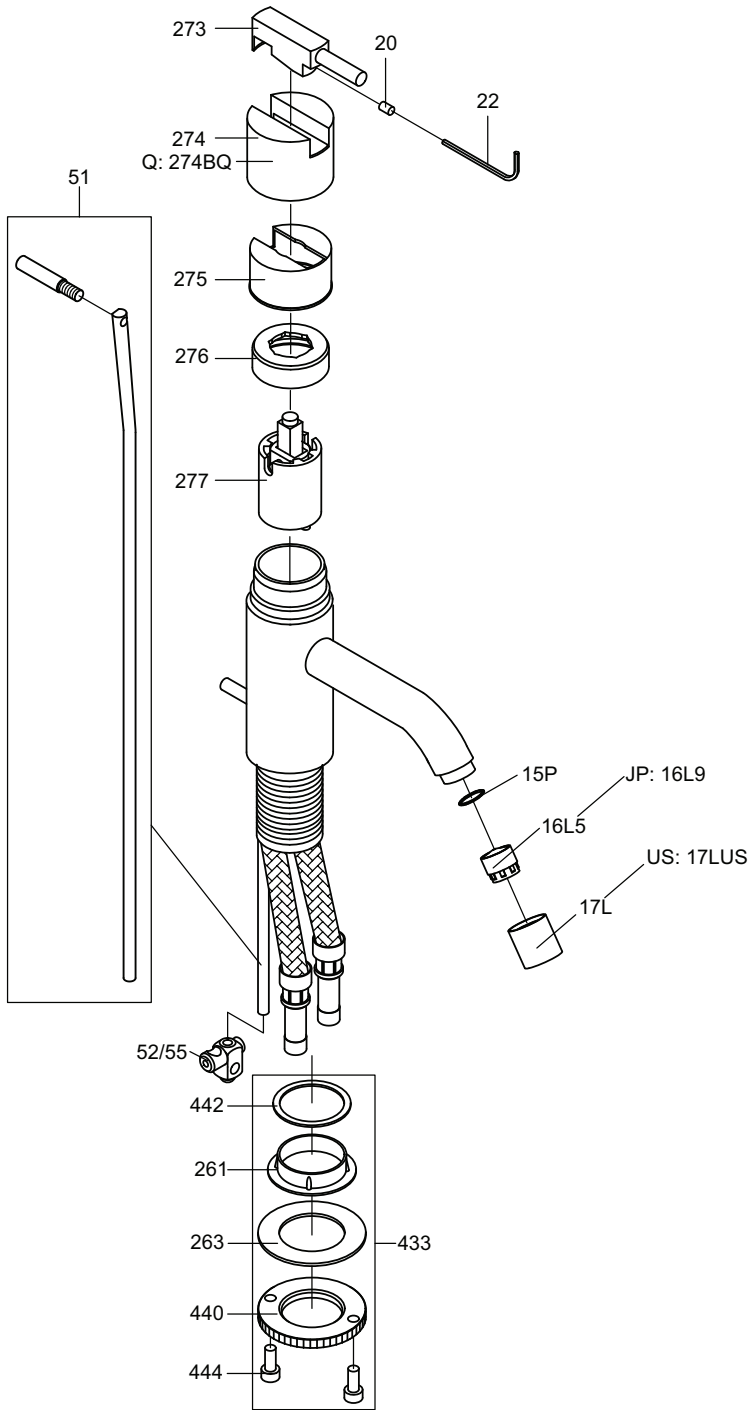

VOLA HV1, HV3, HV4

Fitting instruction
 Montageanleitung
 Monteringsvejledning
 Monteringsvægledning
 Montage hanleiding
 Manuel de montage

HV1, HV3:
 04/00020
 04/00028

HV1, HV3	L	H	h
Std.:	114 mm 4 1/2"	120 mm 4 3/4"	27 mm 1"
+30:	114 mm 4 1/2"	150 mm 6"	56 mm 2 1/4"
/150:	150 mm 6"	120 mm 4 3/4"	27 mm 1"
+30/150:	150 mm 6"	150 mm 6"	56 mm 2 1/4"
+170:	114 mm 4 1/2"	290 mm 11 1/2"	197 mm 7 3/4"
+170/150:	150 mm 6"	290 mm 11 1/2"	197 mm 7 3/4"

Data, 3 Bar:

Max.	l/min.	Gal/min.
HV1/3:	5,0	1.3
HV4	9,0	2.0

Max. 70°C, 158°F

www.vola.com
 HV1/HV3/HV4_V3_40999827

- VR277K: VR22, VR269, VR277
- VR17LK5: VR15P, VR16L5, VR17L
- VR297: VR20, VR22, VR269, VR273, VR277, VR294, VR295, VR296
- VR433: VR261, VR263, VR440, VR442, 2xVR444
- NR.10: VR20, VR22, VR293, VR294, VR295

SB23.1

HV3: A14

1 1/4"

HV3US: A17

1"

HV3: Ø10
 HV3JP: Ø10
 HV3US: Ø3/8"
 HV3Q: Ø3/8"

FHV3US:

- VR277K: VR22, VR269, VR277
- VR17LK5: VR15P, VR16L5, VR17L
- VR433: VR261, VR263, VR440, VR442, 2xVR444
- NR.10: VR20, VR22, VR273, VR274, VR275