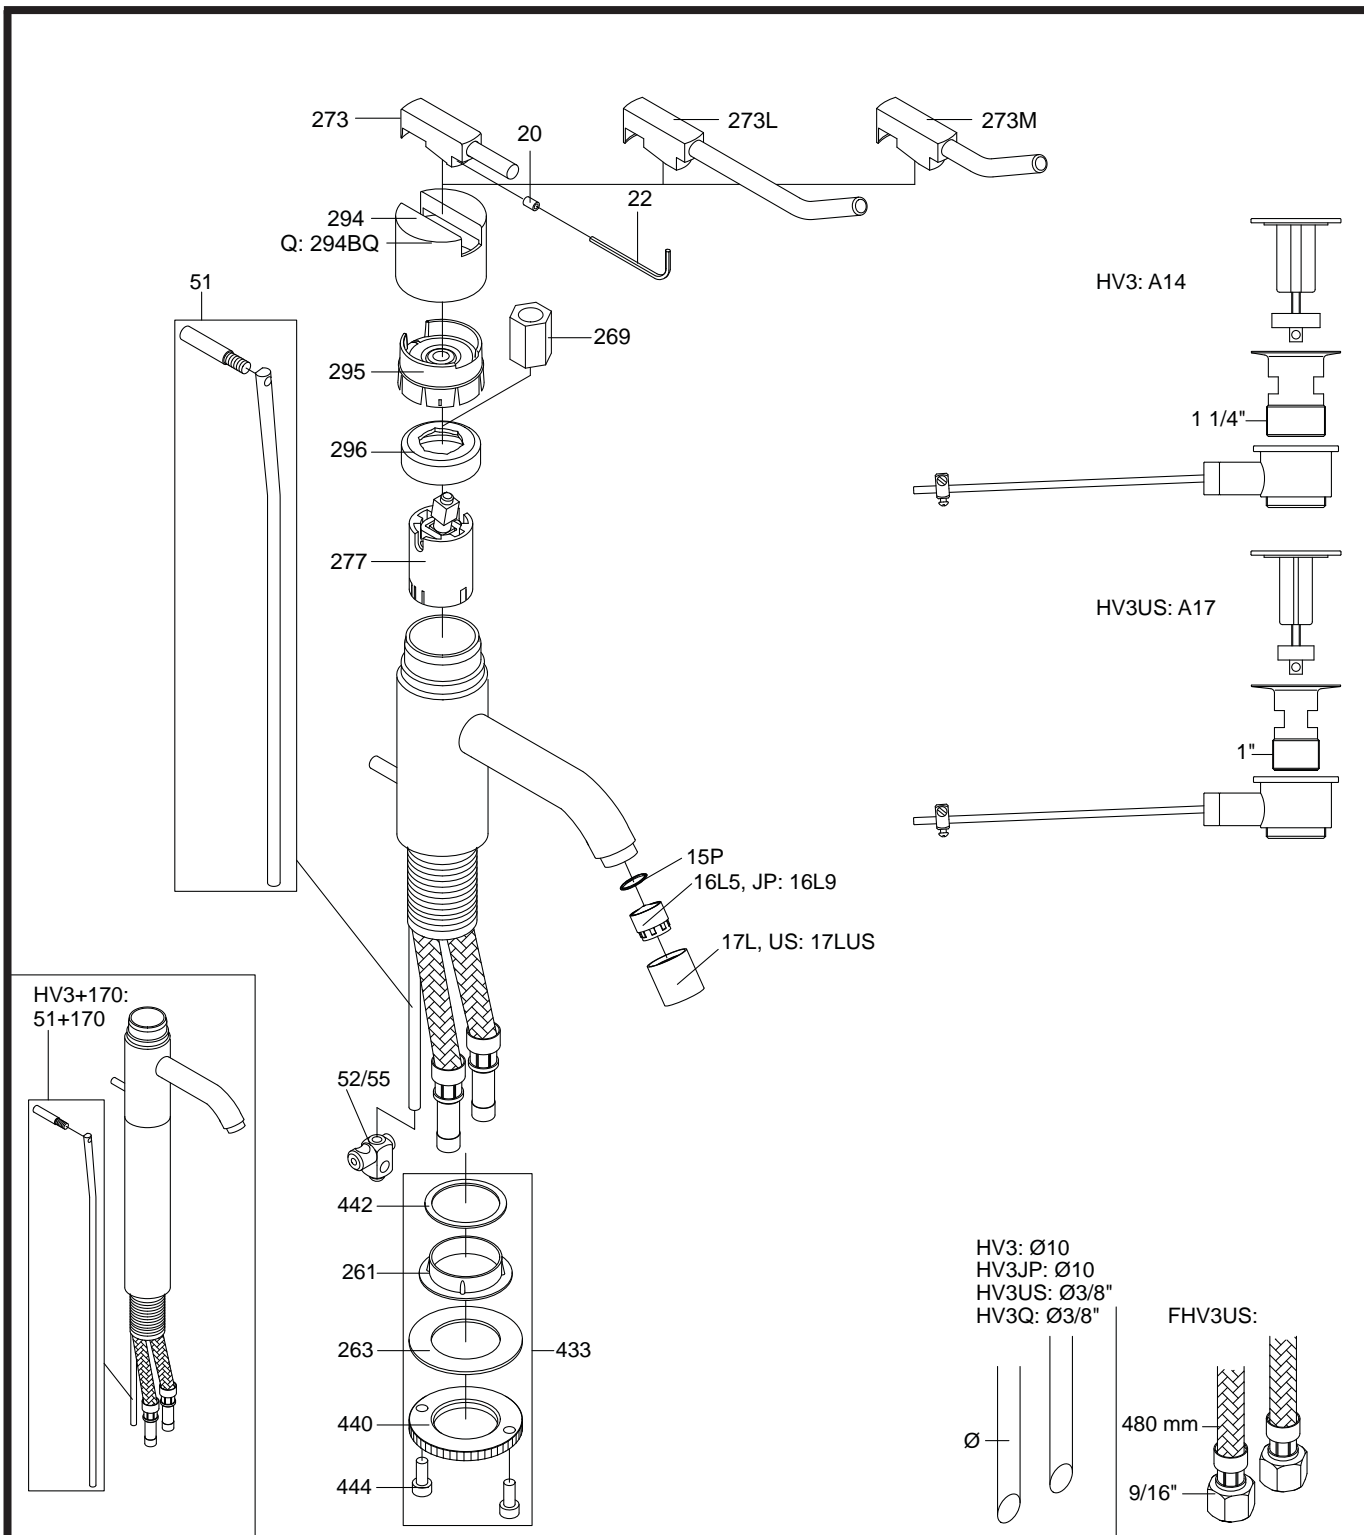

VOLA HV1, HV3, HV4

Fitting instruction
 Montageanleitung
 Monteringsvejledning
 Monteringsvægledning
 Montage hanleiding
 Manuel de montage

HV1, HV3:
 04/00020
 04/00028

HV1, HV3	L	H	h
Std.:	114 mm 4 1/2"	120 mm 4 3/4"	27 mm 1"
+30:	114 mm 4 1/2"	150 mm 6"	56 mm 2 1/4"
/150:	150 mm 6"	120 mm 4 3/4"	27 mm 1"
+30/150:	150 mm 6"	150 mm 6"	56 mm 2 1/4"
+170:	114 mm 4 1/2"	290 mm 11 1/2"	197 mm 7 3/4"
+170/150:	150 mm 6"	290 mm 11 1/2"	197 mm 7 3/4"

Data, 3 Bar:

Max.	l/min.	Gal/min.
HV1/3:	5,0	1.3
HV4	9,0	2.0

Max. 70°C, 158°F

www.vola.com
 HV1/HV3/HV4_V3_40999827

- VR277K: VR22, VR269, VR277
- VR17LK5: VR15P, VR16L5, VR17L
- VR297: VR20, VR22, VR269, VR273, VR277, VR294, VR295, VR296
- VR433: VR261, VR263, VR440, VR442, 2xVR444
- NR.10: VR20, VR22, VR293, VR294, VR295

SB23.1

HV3: A14

1 1/4"

HV3US: A17

1"

HV3: Ø10
 HV3JP: Ø10
 HV3US: Ø3/8"
 HV3Q: Ø3/8"

FHV3US:

- VR277K: VR22, VR269, VR277
- VR17LK5: VR15P, VR16L5, VR17L
- VR433: VR261, VR263, VR440, VR442, 2xVR444
- NR.10: VR20, VR22, VR273, VR274, VR275