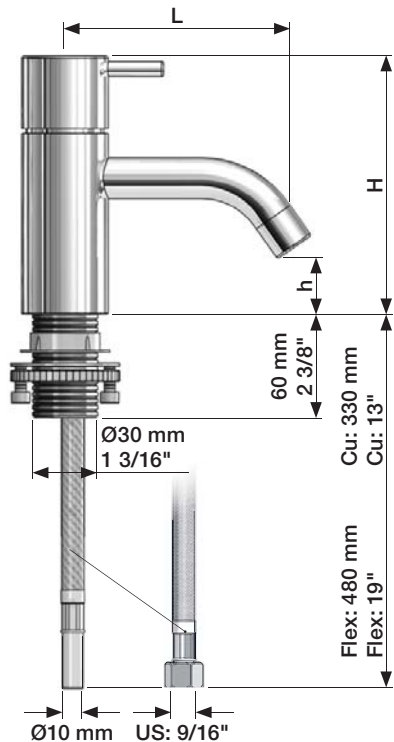

**VOLA HV1, HV3, HV4**

Fitting instruction  
 Montageanleitung  
 Monteringsvejledning  
 Monteringsvægledning  
 Montage hanleiding  
 Manuel de montage

HV1, HV3:  
 04/00020  
 04/00028

HV1, HV3	L	H	h
Std.:	114 mm 4 1/2"	120 mm 4 3/4"	27 mm 1"
+30:	114 mm 4 1/2"	150 mm 6"	56 mm 2 1/4"
/150:	150 mm 6"	120 mm 4 3/4"	27 mm 1"
+30/150:	150 mm 6"	150 mm 6"	56 mm 2 1/4"
+170:	114 mm 4 1/2"	290 mm 11 1/2"	197 mm 7 3/4"
+170/150:	150 mm 6"	290 mm 11 1/2"	197 mm 7 3/4"

**HV1:**

**Data, 3 Bar:**

Max.	l/min.	Gal/min.
HV1/3:	5,0	1.3
HV4	9,0	2.0

Max. 70°C, 158°F