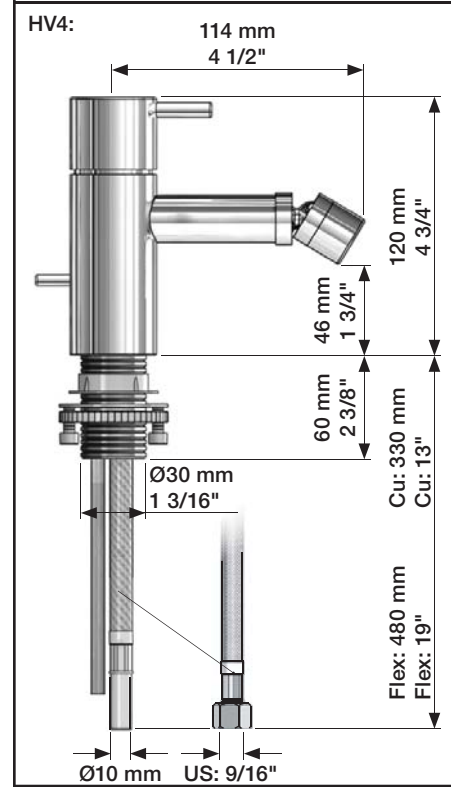

**VOLA HV1, HV3, HV4**

Fitting instruction  
 Montageanleitung  
 Monteringsvejledning  
 Monteringsvægledning  
 Montage hanleiding  
 Manuel de montage

HV1, HV3:  
 04/00020  
 04/00028

HV1, HV3	L	H	h
Std.:	114 mm 4 1/2"	120 mm 4 3/4"	27 mm 1"
+30:	114 mm 4 1/2"	150 mm 6"	56 mm 2 1/4"
/150:	150 mm 6"	120 mm 4 3/4"	27 mm 1"
+30/150:	150 mm 6"	150 mm 6"	56 mm 2 1/4"
+170:	114 mm 4 1/2"	290 mm 11 1/2"	197 mm 7 3/4"
+170/150:	150 mm 6"	290 mm 11 1/2"	197 mm 7 3/4"

**Data, 3 Bar:**

	Max. l/min.	Gal/min.
HV1/3:	5,0	1,3
HV4	9,0	2,0

Max. 70°C, 158°F

www.vola.com  
 HV1/HV3/HV4\_V3\_40999827