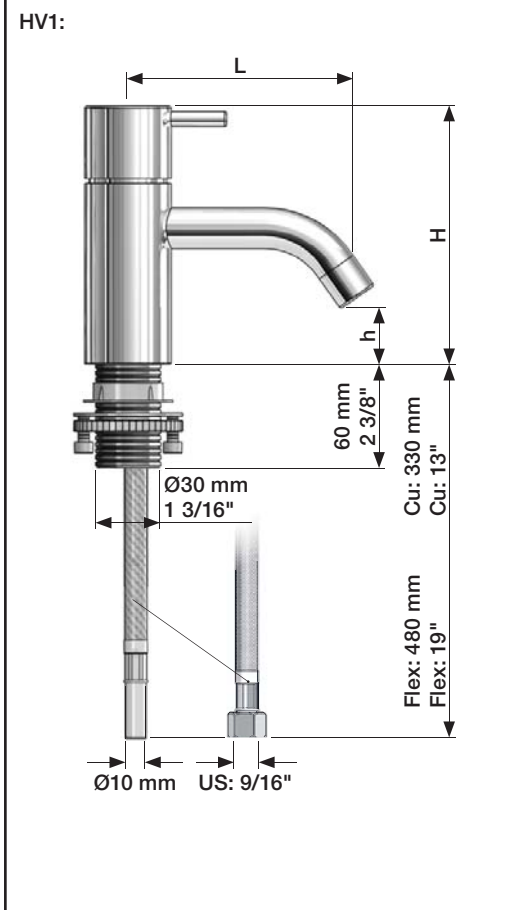

**VOLA HV1, HV3, HV4**

Fitting instruction  
 Montageanleitung  
 Monteringsvejledning  
 Monteringsvægledning  
 Montage hanleiding  
 Manuel de montage

HV1, HV3:  
 04/00020  
 04/00028

HV1, HV3	L	H	h
Std.:	114 mm 4 1/2"	120 mm 4 3/4"	27 mm 1"
+30:	114 mm 4 1/2"	150 mm 6"	56 mm 2 1/4"
/150:	150 mm 6"	120 mm 4 3/4"	27 mm 1"
+30/150:	150 mm 6"	150 mm 6"	56 mm 2 1/4"
+170:	114 mm 4 1/2"	290 mm 11 1/2"	197 mm 7 3/4"
+170/150:	150 mm 6"	290 mm 11 1/2"	197 mm 7 3/4"

**Data, 3 Bar:**

	Max. l/min.	Gal/min.
HV1/3:	5,0	1,3
HV4	9,0	2,0

Max. 70°C, 158°F

www.vola.com  
 HV1/HV3/HV4\_V3\_40999827