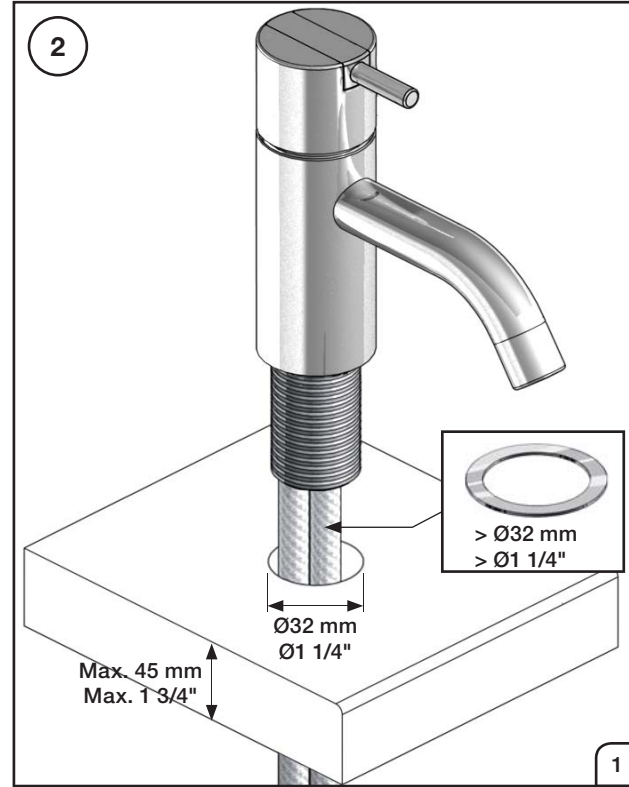

**VOLA HV1, HV3, HV4**

Fitting instruction  
 Montageanleitung  
 Monteringsvejledning  
 Monteringsvægledning  
 Montage hanleiding  
 Manuel de montage

HV1, HV3:  
 04/00020  
 04/00028

HV1, HV3	L	H	h
Std.:	114 mm 4 1/2"	120 mm 4 3/4"	27 mm 1"
+30:	114 mm 4 1/2"	150 mm 6"	56 mm 2 1/4"
/150:	150 mm 6"	120 mm 4 3/4"	27 mm 1"
+30/150:	150 mm 6"	150 mm 6"	56 mm 2 1/4"
+170:	114 mm 4 1/2"	290 mm 11 1/2"	197 mm 7 3/4"
+170/150:	150 mm 6"	290 mm 11 1/2"	197 mm 7 3/4"

**Data, 3 Bar:**

	Max. l/min.	Gal/min.
HV1/3:	5,0	1,3
HV4	9,0	2,0

Max. 70°C, 158°F

www.vola.com  
 HV1/HV3/HV4\_V3\_40999827