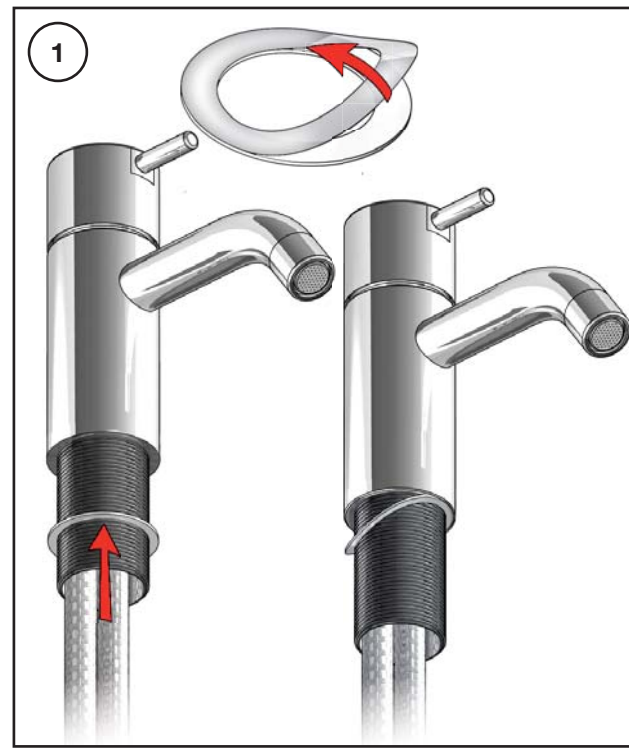

www.vola.com
HV1/HV3/HV4_V3_40999827