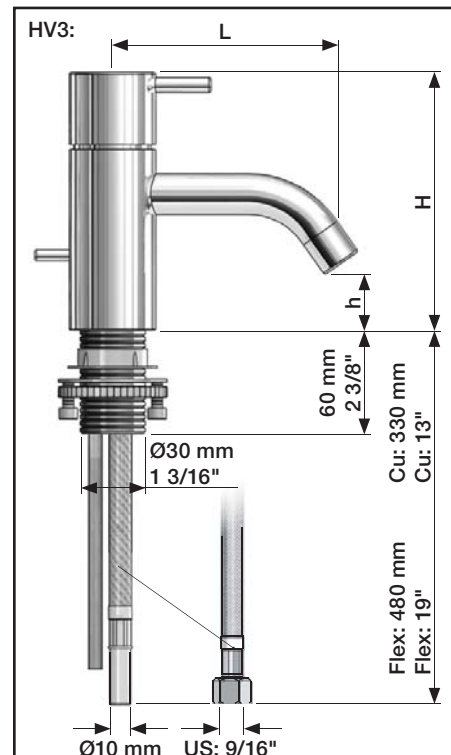

**VOLA HV1, HV3, HV4**

Fitting instruction  
 Montageanleitung  
 Monteringsvejledning  
 Monteringsvægledning  
 Montage hanleiding  
 Manuel de montage

HV1, HV3:  
 04/00020  
 04/00028

HV1, HV3	L	H	h
Std.:	114 mm 4 1/2"	120 mm 4 3/4"	27 mm 1"
+30:	114 mm 4 1/2"	150 mm 6"	56 mm 2 1/4"
/150:	150 mm 6"	120 mm 4 3/4"	27 mm 1"
+30/150:	150 mm 6"	150 mm 6"	56 mm 2 1/4"
+170:	114 mm 4 1/2"	290 mm 11 1/2"	197 mm 7 3/4"
+170/150:	150 mm 6"	290 mm 11 1/2"	197 mm 7 3/4"

**Data, 3 Bar:**

	Max. l/min.	Gal/min.
HV1/3:	5,0	1,3
HV4	9,0	2,0

Max. 70°C, 158°F

www.vola.com  
 HV1/HV3/HV4\_V3\_40999827