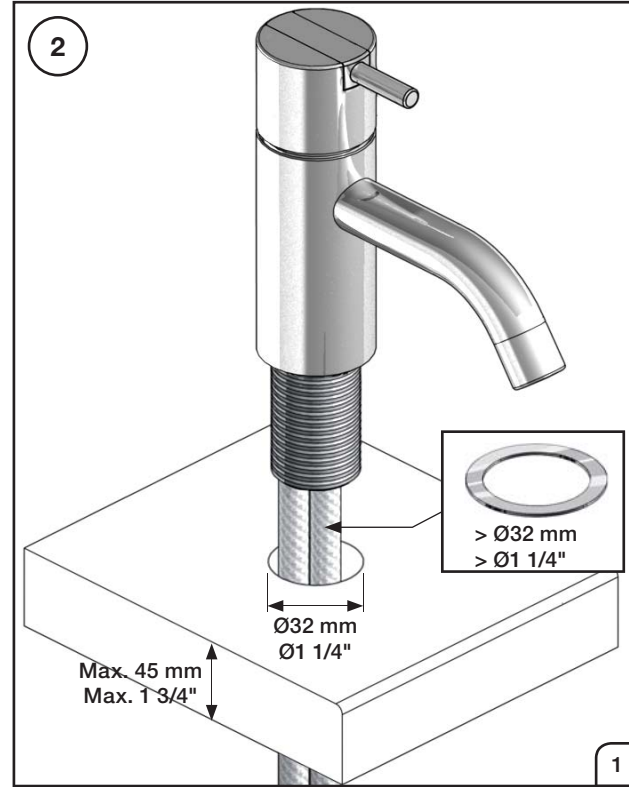

**VOLA HV1, HV3, HV4**

Fitting instruction  
 Montageanleitung  
 Monteringsvejledning  
 Monteringsvægledning  
 Montage hanleiding  
 Manuel de montage

HV1, HV3:  
 04/00020  
 04/00028

HV1, HV3	L	H	h
Std.:	114 mm 4 1/2"	120 mm 4 3/4"	27 mm 1"
+30:	114 mm 4 1/2"	150 mm 6"	56 mm 2 1/4"
/150:	150 mm 6"	120 mm 4 3/4"	27 mm 1"
+30/150:	150 mm 6"	150 mm 6"	56 mm 2 1/4"
+170:	114 mm 4 1/2"	290 mm 11 1/2"	197 mm 7 3/4"
+170/150:	150 mm 6"	290 mm 11 1/2"	197 mm 7 3/4"

**Data, 3 Bar:**

Max.	l/min.	Gal/min.
HV1/3:	5,0	1,3
HV4	9,0	2,0

Max. 70°C, 158°F

www.vola.com  
 HV1/HV3/HV4\_V3\_40999827