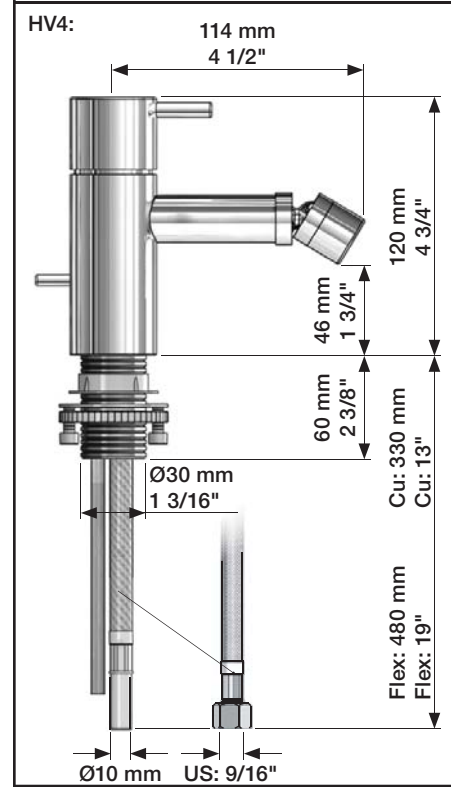

**VOLA HV1, HV3, HV4**

Fitting instruction  
 Montageanleitung  
 Monteringsvejledning  
 Monteringsvægledning  
 Montage hanleiding  
 Manuel de montage

HV1, HV3:  
 04/00020  
 04/00028

HV1, HV3	L	H	h
Std.:	114 mm 4 1/2"	120 mm 4 3/4"	27 mm 1"
+30:	114 mm 4 1/2"	150 mm 6"	56 mm 2 1/4"
/150:	150 mm 6"	120 mm 4 3/4"	27 mm 1"
+30/150:	150 mm 6"	150 mm 6"	56 mm 2 1/4"
+170:	114 mm 4 1/2"	290 mm 11 1/2"	197 mm 7 3/4"
+170/150:	150 mm 6"	290 mm 11 1/2"	197 mm 7 3/4"

**Data, 3 Bar:**

Max.	l/min.	Gal/min.
HV1/3:	5,0	1,3
HV4	9,0	2,0

Max. 70°C, 158°F

www.vola.com  
 HV1/HV3/HV4\_V3\_40999827