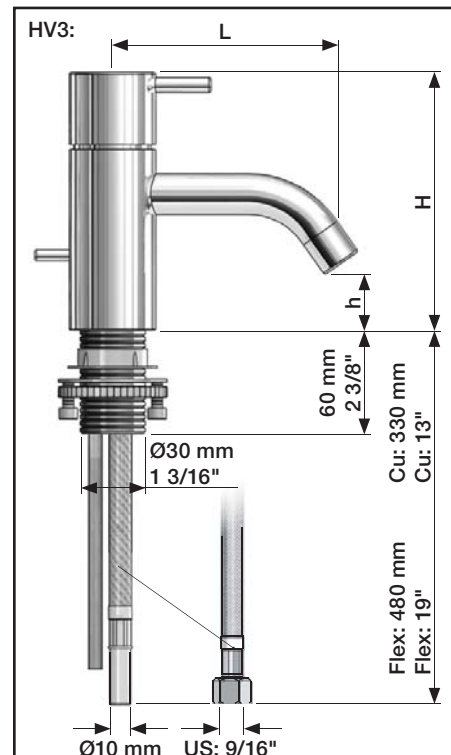

**VOLA HV1, HV3, HV4**

Fitting instruction  
 Montageanleitung  
 Monteringsvejledning  
 Monteringsvægledning  
 Montage hanleiding  
 Manuel de montage

HV1, HV3:  
 04/00020  
 04/00028

HV1, HV3	L	H	h
Std.:	114 mm 4 1/2"	120 mm 4 3/4"	27 mm 1"
+30:	114 mm 4 1/2"	150 mm 6"	56 mm 2 1/4"
/150:	150 mm 6"	120 mm 4 3/4"	27 mm 1"
+30/150:	150 mm 6"	150 mm 6"	56 mm 2 1/4"
+170:	114 mm 4 1/2"	290 mm 11 1/2"	197 mm 7 3/4"
+170/150:	150 mm 6"	290 mm 11 1/2"	197 mm 7 3/4"

**Data, 3 Bar:**

Max.	l/min.	Gal/min.
HV1/3:	5,0	1,3
HV4	9,0	2,0

Max. 70°C, 158°F

www.vola.com  
 HV1/HV3/HV4\_V3\_40999827