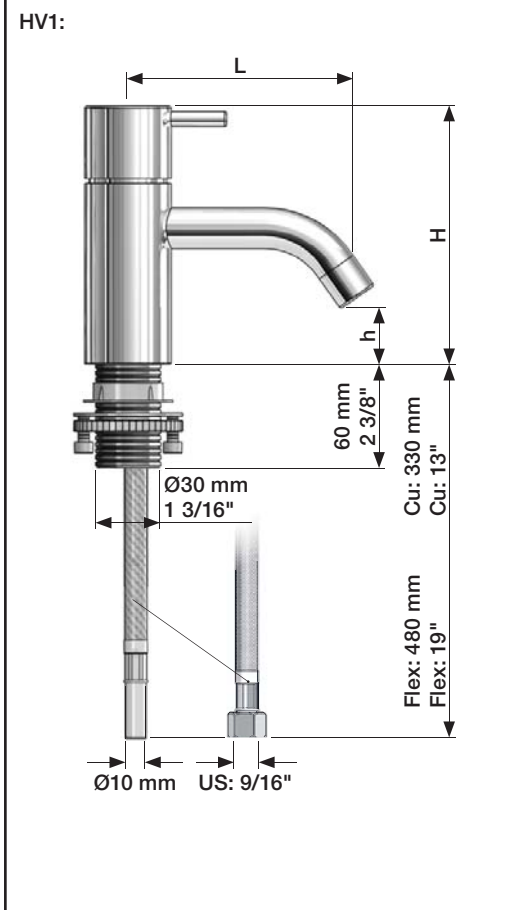

**VOLA HV1, HV3, HV4**

Fitting instruction  
 Montageanleitung  
 Monteringsvejledning  
 Monteringsvægledning  
 Montage hanleiding  
 Manuel de montage

HV1, HV3:  
 04/00020  
 04/00028

HV1, HV3	L	H	h
Std.:	114 mm 4 1/2"	120 mm 4 3/4"	27 mm 1"
+30:	114 mm 4 1/2"	150 mm 6"	56 mm 2 1/4"
/150:	150 mm 6"	120 mm 4 3/4"	27 mm 1"
+30/150:	150 mm 6"	150 mm 6"	56 mm 2 1/4"
+170:	114 mm 4 1/2"	290 mm 11 1/2"	197 mm 7 3/4"
+170/150:	150 mm 6"	290 mm 11 1/2"	197 mm 7 3/4"

**Data, 3 Bar:**

Max.	l/min.	Gal/min.
HV1/3:	5,0	1,3
HV4	9,0	2,0

Max. 70°C, 158°F

www.vola.com  
 HV1/HV3/HV4\_V3\_40999827