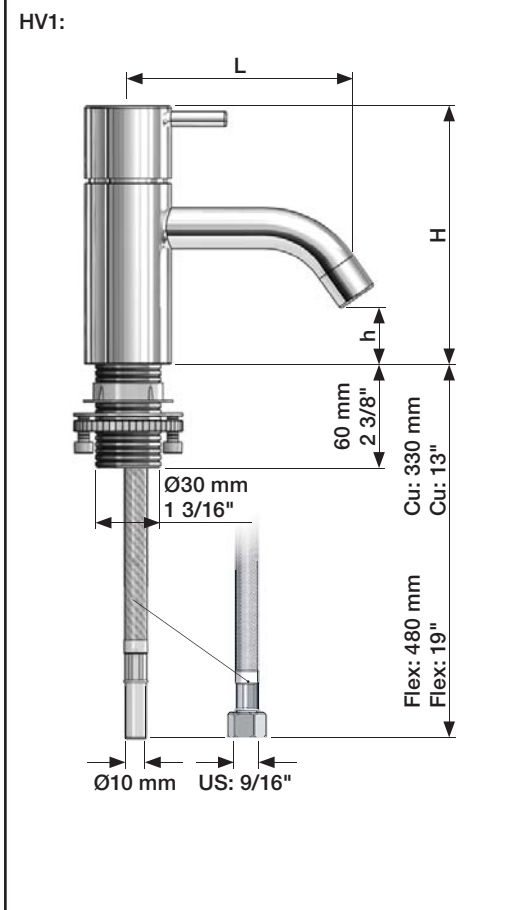

VOLA HV1, HV3, HV4

Fitting instruction
 Montageanleitung
 Monteringsvejledning
 Monteringsvægledning
 Montage hanleiding
 Manuel de montage

HV1, HV3:
 04/00020
 04/00028

HV1, HV3	L	H	h
Std.:	114 mm 4 1/2"	120 mm 4 3/4"	27 mm 1"
+30:	114 mm 4 1/2"	150 mm 6"	56 mm 2 1/4"
/150:	150 mm 6"	120 mm 4 3/4"	27 mm 1"
+30/150:	150 mm 6"	150 mm 6"	56 mm 2 1/4"
+170:	114 mm 4 1/2"	290 mm 11 1/2"	197 mm 7 3/4"
+170/150:	150 mm 6"	290 mm 11 1/2"	197 mm 7 3/4"

Data, 3 Bar:

Max.	l/min.	Gal/min.
HV1/3:	5,0	1,3
HV4	9,0	2,0

Max. 70°C, 158°F

HV3: Ø10
 HV3JP: Ø10
 HV3US: Ø3/8"
 HV3Q: Ø3/8"

HV3US:

- VR277K: VR22, VR269, VR277
- *VR17L4K: VR15P, VR16L4, VR17L (US-Standard)
- *VR17L5K: VR15P, VR16L5, VR17L (Standard)
- *VR17L9K: VR15P, VR16L9, VR17L (Japan Standard)
- *VR17LSK: VR15P, VR16LS, VR17L
- VR297/L/M: VR20, VR22, VR269, VR273/L/M, VR277, VR294, VR295, VR296
- VR433: VR261, VR263, VR440, VR442, 2xVR444
- NR.10/L/M: VR20, VR22, VR273/L/M, VR294, VR295