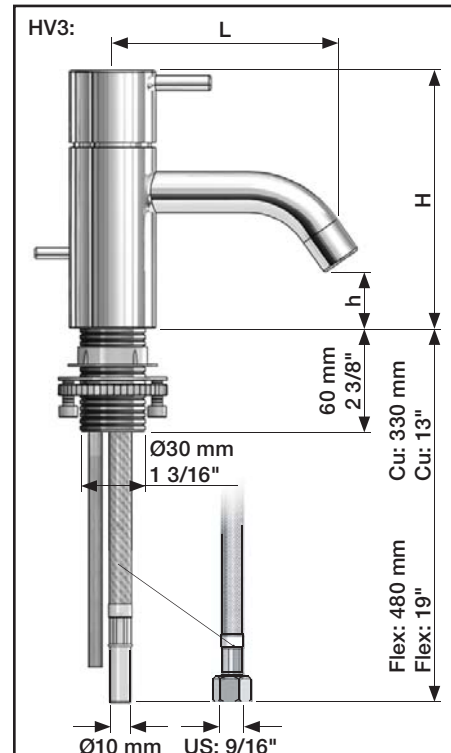

VOLA HV1, HV3, HV4

Fitting instruction
 Montageanleitung
 Monteringsvejledning
 Monteringsvægledning
 Montage hanleiding
 Manuel de montage

HV1, HV3:
 04/00020
 04/00028

HV1, HV3	L	H	h
Std.:	114 mm 4 1/2"	120 mm 4 3/4"	27 mm 1"
+30:	114 mm 4 1/2"	150 mm 6"	56 mm 2 1/4"
/150:	150 mm 6"	120 mm 4 3/4"	27 mm 1"
+30/150:	150 mm 6"	150 mm 6"	56 mm 2 1/4"
+170:	114 mm 4 1/2"	290 mm 11 1/2"	197 mm 7 3/4"
+170/150:	150 mm 6"	290 mm 11 1/2"	197 mm 7 3/4"

Data, 3 Bar:

Max.	l/min.	Gal/min.
HV1/3:	5,0	1,3
HV4	9,0	2,0

Max. 70°C, 158°F

HV3: Ø10
 HV3JP: Ø10
 HV3US: Ø3/8"
 HV3Q: Ø3/8"

HV3US:

- VR277K: VR22, VR269, VR277
- *VR17L4K: VR15P, VR16L4, VR17L (US-Standard)
- *VR17L5K: VR15P, VR16L5, VR17L (Standard)
- *VR17L9K: VR15P, VR16L9, VR17L (Japan Standard)
- *VR17LSK: VR15P, VR16LS, VR17L
- VR297/L/M: VR20, VR22, VR269, VR273/L/M, VR277, VR294, VR295, VR296
- VR433: VR261, VR263, VR440, VR442, 2xVR444
- NR.10/L/M: VR20, VR22, VR273/L/M, VR294, VR295