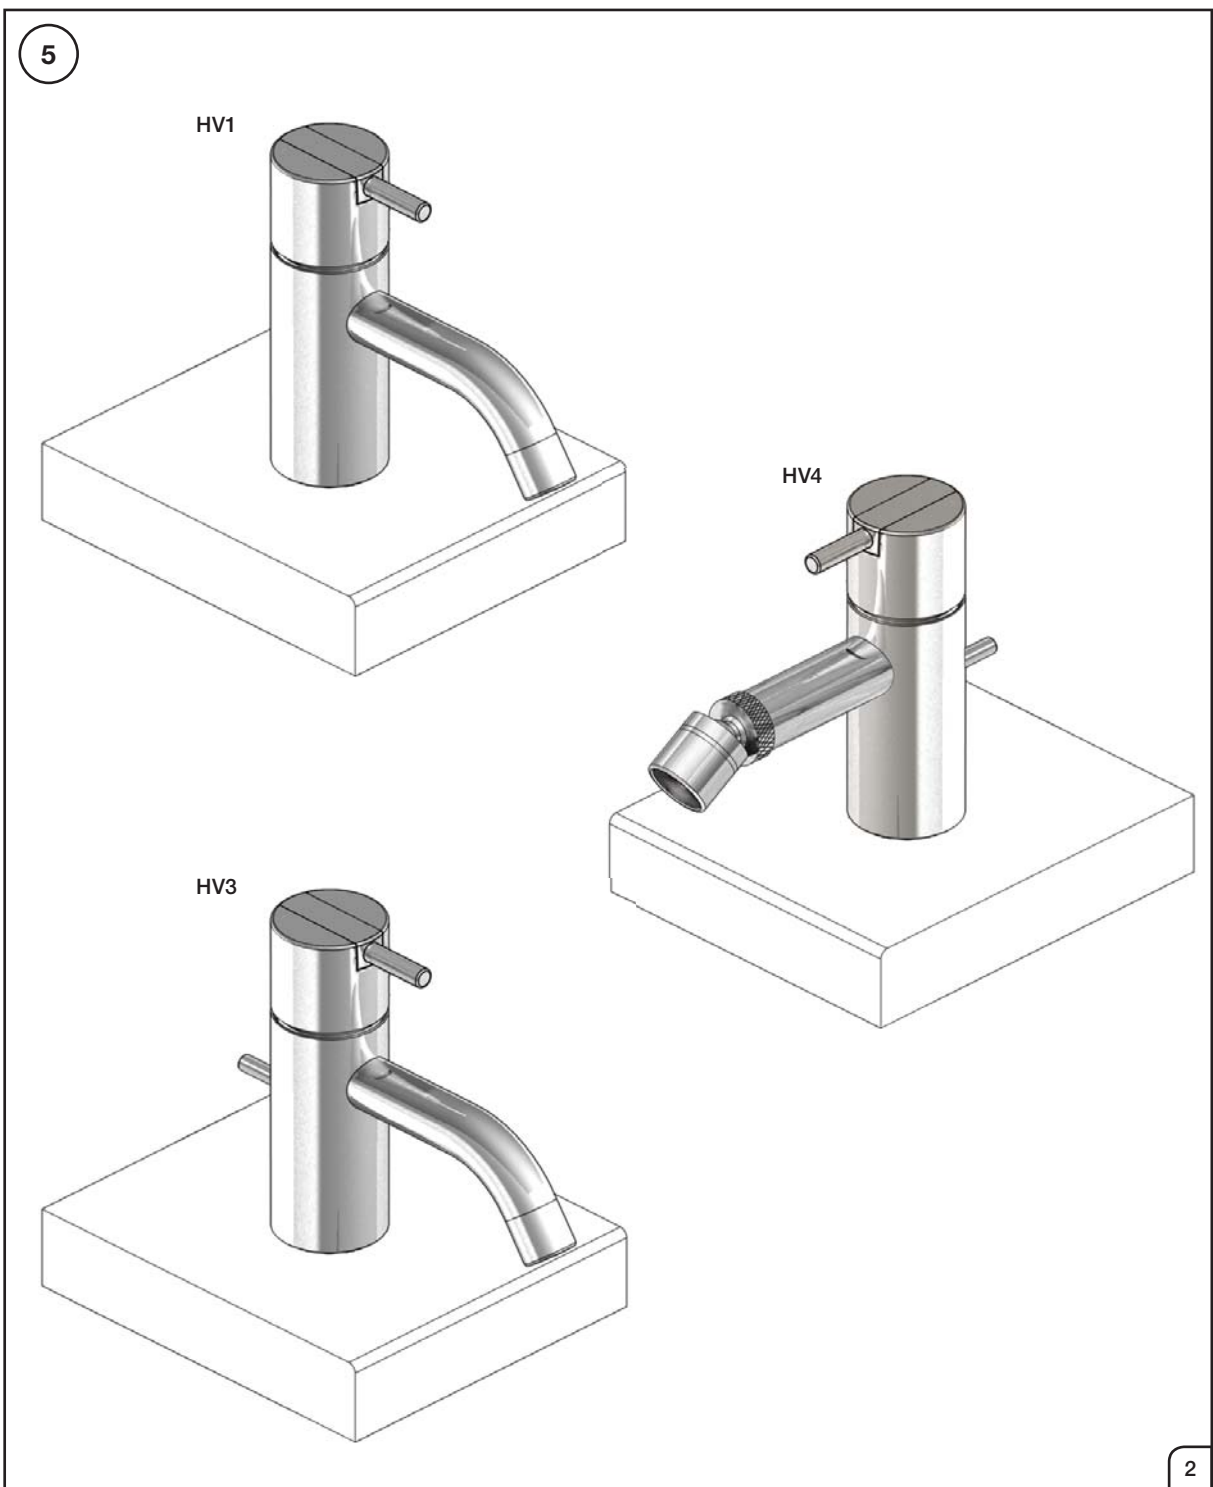

VOLA HV1, HV3, HV4

Fitting instruction
 Montageanleitung
 Monteringsvejledning
 Monteringsvægledning
 Montage hanleiding
 Manuel de montage

HV1, HV3:
 04/00020
 04/00028

HV1, HV3	L	H	h
Std.:	114 mm 4 1/2"	120 mm 4 3/4"	27 mm 1"
+30:	114 mm 4 1/2"	150 mm 6"	56 mm 2 1/4"
/150:	150 mm 6"	120 mm 4 3/4"	27 mm 1"
+30/150:	150 mm 6"	150 mm 6"	56 mm 2 1/4"
+170:	114 mm 4 1/2"	290 mm 11 1/2"	197 mm 7 3/4"
+170/150:	150 mm 6"	290 mm 11 1/2"	197 mm 7 3/4"

Data, 3 Bar:

Max.	l/min.	Gal/min.
HV1/3:	5,0	1,3
HV4	9,0	2,0

Max. 70°C, 158°F

HV3: Ø10
 HV3JP: Ø10
 HV3US: Ø3/8"
 HV3Q: Ø3/8"

HV3US:

- VR277K: VR22, VR269, VR277
- *VR17L4K: VR15P, VR16L4, VR17L (US-Standard)
- *VR17L5K: VR15P, VR16L5, VR17L (Standard)
- *VR17L9K: VR15P, VR16L9, VR17L (Japan Standard)
- *VR17LSK: VR15P, VR16LS, VR17L
- VR297/L/M: VR20, VR22, VR269, VR273/L/M, VR277, VR294, VR295, VR296
- VR433: VR261, VR263, VR440, VR442, 2xVR444
- NR.10/L/M: VR20, VR22, VR273/L/M, VR294, VR295