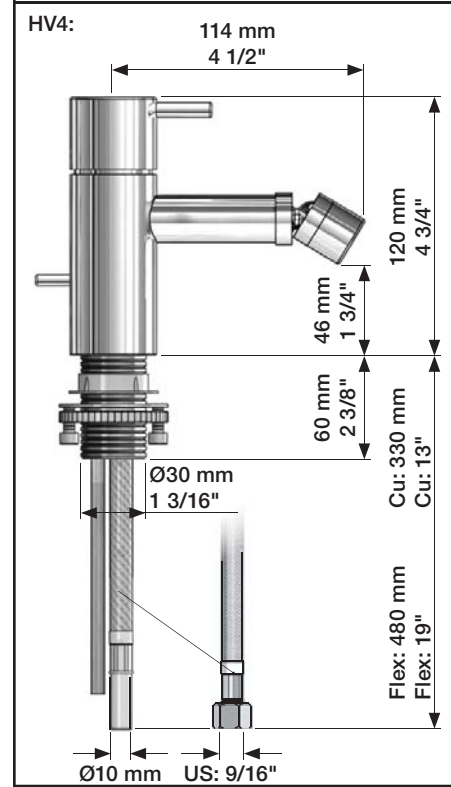

VOLA HV1, HV3, HV4

Fitting instruction
 Montageanleitung
 Monteringsvejledning
 Monteringsvægledning
 Montage hanleiding
 Manuel de montage

HV1, HV3:
 04/00020
 04/00028

HV1, HV3	L	H	h
Std.:	114 mm 4 1/2"	120 mm 4 3/4"	27 mm 1"
+30:	114 mm 4 1/2"	150 mm 6"	56 mm 2 1/4"
/150:	150 mm 6"	120 mm 4 3/4"	27 mm 1"
+30/150:	150 mm 6"	150 mm 6"	56 mm 2 1/4"
+170:	114 mm 4 1/2"	290 mm 11 1/2"	197 mm 7 3/4"
+170/150:	150 mm 6"	290 mm 11 1/2"	197 mm 7 3/4"

Data, 3 Bar:

Max.	l/min.	Gal/min.
HV1/3:	5,0	1,3
HV4	9,0	2,0

Max. 70°C, 158°F

HV3: Ø10
 HV3JP: Ø10
 HV3US: Ø3/8"
 HV3Q: Ø3/8"

HV3US:

- VR277K: VR22, VR269, VR277
- *VR17L4K: VR15P, VR16L4, VR17L (US-Standard)
- *VR17L5K: VR15P, VR16L5, VR17L (Standard)
- *VR17L9K: VR15P, VR16L9, VR17L (Japan Standard)
- *VR17LSK: VR15P, VR16LS, VR17L
- VR297/L/M: VR20, VR22, VR269, VR273/L/M, VR277, VR294, VR295, VR296
- VR433: VR261, VR263, VR440, VR442, 2xVR444
- NR.10/L/M: VR20, VR22, VR273/L/M, VR294, VR295