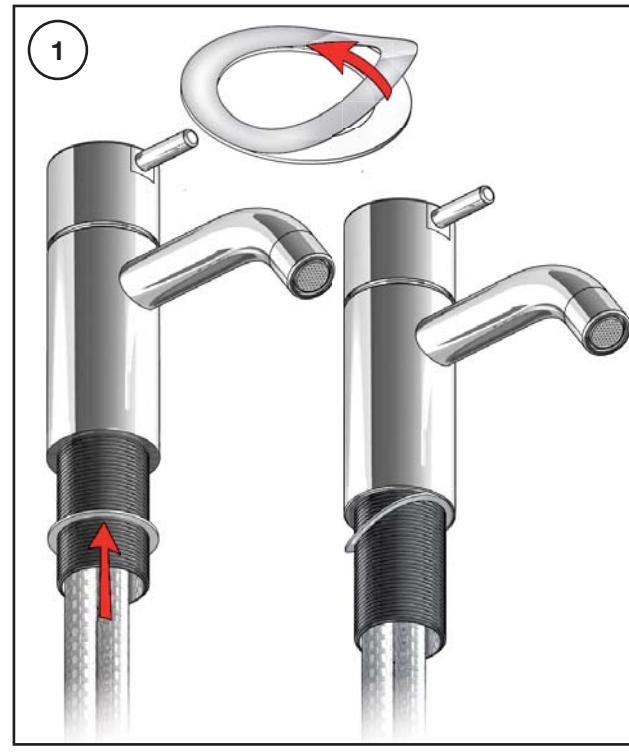

VOLA HV1, HV3, HV4

Fitting instruction
 Montageanleitung
 Monteringsvejledning
 Monteringsvægledning
 Montage hanleiding
 Manuel de montage

HV1, HV3:
 04/00020
 04/00028

HV1, HV3	L	H	h
Std.:	114 mm 4 1/2"	120 mm 4 3/4"	27 mm 1"
+30:	114 mm 4 1/2"	150 mm 6"	56 mm 2 1/4"
/150:	150 mm 6"	120 mm 4 3/4"	27 mm 1"
+30/150:	150 mm 6"	150 mm 6"	56 mm 2 1/4"
+170:	114 mm 4 1/2"	290 mm 11 1/2"	197 mm 7 3/4"
+170/150:	150 mm 6"	290 mm 11 1/2"	197 mm 7 3/4"

Data, 3 Bar:

Max.	l/min.	Gal/min.
HV1/3:	5,0	1,3
HV4	9,0	2,0

Max. 70°C, 158°F

HV3: Ø10
 HV3JP: Ø10
 HV3US: Ø3/8"
 HV3Q: Ø3/8"

HV3US:

- VR277K: VR22, VR269, VR277
- *VR17L4K: VR15P, VR16L4, VR17L (US-Standard)
- *VR17L5K: VR15P, VR16L5, VR17L (Standard)
- *VR17L9K: VR15P, VR16L9, VR17L (Japan Standard)
- *VR17LSK: VR15P, VR16LS, VR17L
- VR297/L/M: VR20, VR22, VR269, VR273/L/M, VR277, VR294, VR295, VR296
- VR433: VR261, VR263, VR440, VR442, 2xVR444
- NR.10/L/M: VR20, VR22, VR273/L/M, VR294, VR295