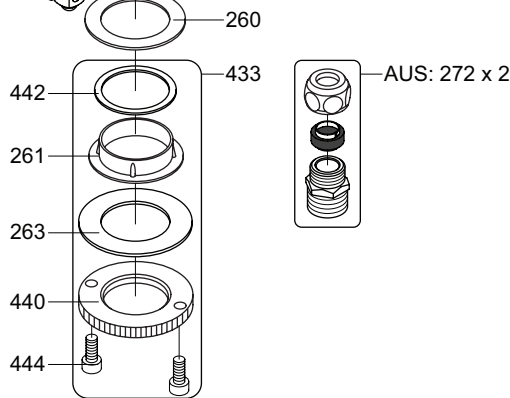

VOLA HV1, HV3, HV4

Fitting instruction
 Montageanleitung
 Monteringsvejledning
 Monteringsvægledning
 Montage hanleiding
 Manuel de montage

HV1, HV3:
 04/00020
 04/00028

HV1, HV3	L	H	h
Std.:	114 mm 4 1/2"	120 mm 4 3/4"	27 mm 1"
+30:	114 mm 4 1/2"	150 mm 6"	56 mm 2 1/4"
/150:	150 mm 6"	120 mm 4 3/4"	27 mm 1"
+30/150:	150 mm 6"	150 mm 6"	56 mm 2 1/4"
+170:	114 mm 4 1/2"	290 mm 11 1/2"	197 mm 7 3/4"
+170/150:	150 mm 6"	290 mm 11 1/2"	197 mm 7 3/4"

Data, 3 Bar:

Max.	l/min.	Gal/min.
HV1/3:	5,0	1,3
HV4	9,0	2,0

Max. 70°C, 158°F

HV3: Ø10
 HV3JP: Ø10
 HV3US: Ø3/8"
 HV3Q: Ø3/8"

HV3US:

- VR277K: VR22, VR269, VR277
- *VR17L4K: VR15P, VR16L4, VR17L (US-Standard)
- *VR17L5K: VR15P, VR16L5, VR17L (Standard)
- *VR17L9K: VR15P, VR16L9, VR17L (Japan Standard)
- *VR17LSK: VR15P, VR16LS, VR17L
- VR297/L/M: VR20, VR22, VR269, VR273/L/M, VR277, VR294, VR295, VR296
- VR433: VR261, VR263, VR440, VR442, 2xVR444
- NR.10/L/M: VR20, VR22, VR273/L/M, VR294, VR295