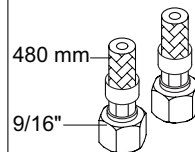

VOLA HV1, HV3, HV4

Fitting instruction
 Montageanleitung
 Monteringsvejledning
 Monteringsvægledning
 Montage hanleiding
 Manuel de montage

HV1, HV3:
 04/00020
 04/00028

HV1, HV3	L	H	h
Std.:	114 mm 4 1/2"	120 mm 4 3/4"	27 mm 1"
+30:	114 mm 4 1/2"	150 mm 6"	56 mm 2 1/4"
/150:	150 mm 6"	120 mm 4 3/4"	27 mm 1"
+30/150:	150 mm 6"	150 mm 6"	56 mm 2 1/4"
+170:	114 mm 4 1/2"	290 mm 11 1/2"	197 mm 7 3/4"
+170/150:	150 mm 6"	290 mm 11 1/2"	197 mm 7 3/4"

Data, 3 Bar:

Max.	l/min.	Gal/min.
HV1/3:	5,0	1,3
HV4	9,0	2,0

Max. 70°C, 158°F

HV3: Ø10
 HV3JP: Ø10
 HV3US: Ø3/8"
 HV3Q: Ø3/8"

HV3US:

- VR277K: VR22, VR269, VR277
- *VR17L4K: VR15P, VR16L4, VR17L (US-Standard)
- *VR17L5K: VR15P, VR16L5, VR17L (Standard)
- *VR17L9K: VR15P, VR16L9, VR17L (Japan Standard)
- *VR17LSK: VR15P, VR16LS, VR17L
- VR297/L/M: VR20, VR22, VR269, VR273/L/M, VR277, VR294, VR295, VR296
- VR433: VR261, VR263, VR440, VR442, 2xVR444
- NR.10/L/M: VR20, VR22, VR273/L/M, VR294, VR295