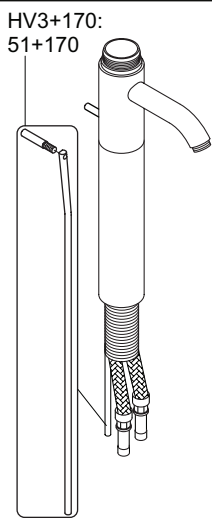

VOLA HV1, HV3, HV4

Fitting instruction
 Montageanleitung
 Monteringsvejledning
 Monteringsvægledning
 Montage hanleiding
 Manuel de montage

HV1, HV3:
 04/00020
 04/00028

HV1, HV3	L	H	h
Std.:	114 mm 4 1/2"	120 mm 4 3/4"	27 mm 1"
+30:	114 mm 4 1/2"	150 mm 6"	56 mm 2 1/4"
/150:	150 mm 6"	120 mm 4 3/4"	27 mm 1"
+30/150:	150 mm 6"	150 mm 6"	56 mm 2 1/4"
+170:	114 mm 4 1/2"	290 mm 11 1/2"	197 mm 7 3/4"
+170/150:	150 mm 6"	290 mm 11 1/2"	197 mm 7 3/4"

Data, 3 Bar:

Max.	l/min.	Gal/min.
HV1/3:	5,0	1,3
HV4	9,0	2,0

Max. 70°C, 158°F

HV3: Ø10
 HV3JP: Ø10
 HV3US: Ø3/8"
 HV3Q: Ø3/8"

HV3US:

- VR277K: VR22, VR269, VR277
- *VR17L4K: VR15P, VR16L4, VR17L (US-Standard)
- *VR17L5K: VR15P, VR16L5, VR17L (Standard)
- *VR17L9K: VR15P, VR16L9, VR17L (Japan Standard)
- *VR17LSK: VR15P, VR16LS, VR17L
- VR297/L/M: VR20, VR22, VR269, VR273/L/M, VR277, VR294, VR295, VR296
- VR433: VR261, VR263, VR440, VR442, 2xVR444
- NR.10/L/M: VR20, VR22, VR273/L/M, VR294, VR295