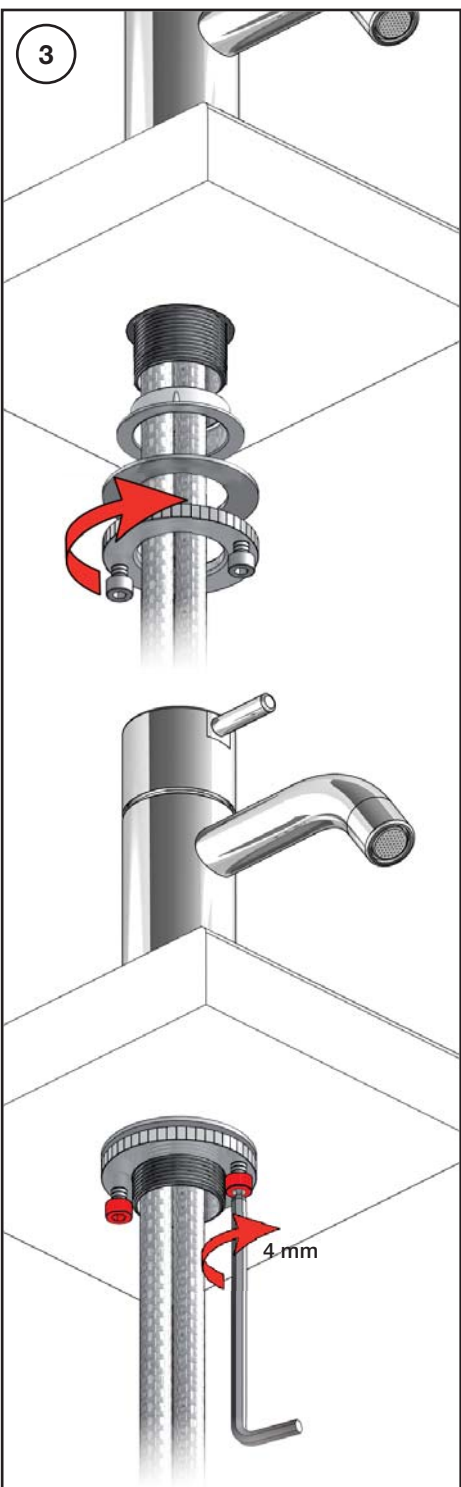

VOLA HV1, HV3, HV4

Fitting instruction
 Montageanleitung
 Monteringsvejledning
 Monteringsvægledning
 Montage hanleiding
 Manuel de montage

HV1, HV3:
 04/00020
 04/00028

HV1, HV3	L	H	h
Std.:	114 mm 4 1/2"	120 mm 4 3/4"	27 mm 1"
+30:	114 mm 4 1/2"	150 mm 6"	56 mm 2 1/4"
/150:	150 mm 6"	120 mm 4 3/4"	27 mm 1"
+30/150:	150 mm 6"	150 mm 6"	56 mm 2 1/4"
+170:	114 mm 4 1/2"	290 mm 11 1/2"	197 mm 7 3/4"
+170/150:	150 mm 6"	290 mm 11 1/2"	197 mm 7 3/4"

Data, 3 Bar:

Max.	l/min.	Gal/min.
HV1/3:	5,0	1,3
HV4	9,0	2,0

Max. 70°C, 158°F

HV3: Ø10
 HV3JP: Ø10
 HV3US: Ø3/8"
 HV3Q: Ø3/8"

HV3US:

- VR277K: VR22, VR269, VR277
- *VR17L4K: VR15P, VR16L4, VR17L (US-Standard)
- *VR17L5K: VR15P, VR16L5, VR17L (Standard)
- *VR17L9K: VR15P, VR16L9, VR17L (Japan Standard)
- *VR17LSK: VR15P, VR16LS, VR17L
- VR297/L/M: VR20, VR22, VR269, VR273/L/M, VR277, VR294, VR295, VR296
- VR433: VR261, VR263, VR440, VR442, 2xVR444
- NR.10/L/M: VR20, VR22, VR273/L/M, VR294, VR295