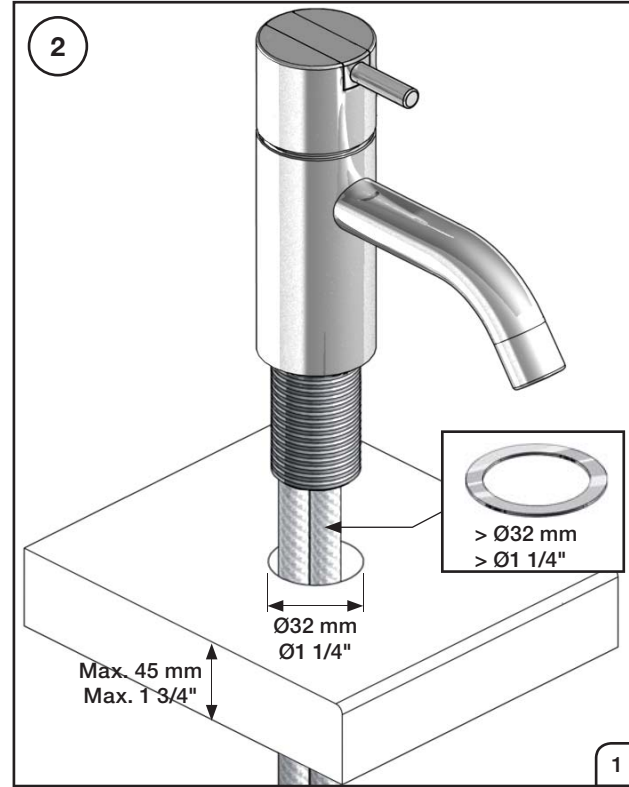

VOLA HV1, HV3, HV4

Fitting instruction
 Montageanleitung
 Monteringsvejledning
 Monteringsvægledning
 Montage hanleiding
 Manuel de montage

HV1, HV3:
 04/00020
 04/00028

HV1, HV3	L	H	h
Std.:	114 mm 4 1/2"	120 mm 4 3/4"	27 mm 1"
+30:	114 mm 4 1/2"	150 mm 6"	56 mm 2 1/4"
/150:	150 mm 6"	120 mm 4 3/4"	27 mm 1"
+30/150:	150 mm 6"	150 mm 6"	56 mm 2 1/4"
+170:	114 mm 4 1/2"	290 mm 11 1/2"	197 mm 7 3/4"
+170/150:	150 mm 6"	290 mm 11 1/2"	197 mm 7 3/4"

Data, 3 Bar:

Max.	l/min.	Gal/min.
HV1/3:	5,0	1,3
HV4	9,0	2,0

Max. 70°C, 158°F

HV3: Ø10
 HV3JP: Ø10
 HV3US: Ø3/8"
 HV3Q: Ø3/8"

HV3US:

- VR277K: VR22, VR269, VR277
- *VR17L4K: VR15P, VR16L4, VR17L (US-Standard)
- *VR17L5K: VR15P, VR16L5, VR17L (Standard)
- *VR17L9K: VR15P, VR16L9, VR17L (Japan Standard)
- *VR17LSK: VR15P, VR16LS, VR17L
- VR297/L/M: VR20, VR22, VR269, VR273/L/M, VR277, VR294, VR295, VR296
- VR433: VR261, VR263, VR440, VR442, 2xVR444
- NR.10/L/M: VR20, VR22, VR273/L/M, VR294, VR295