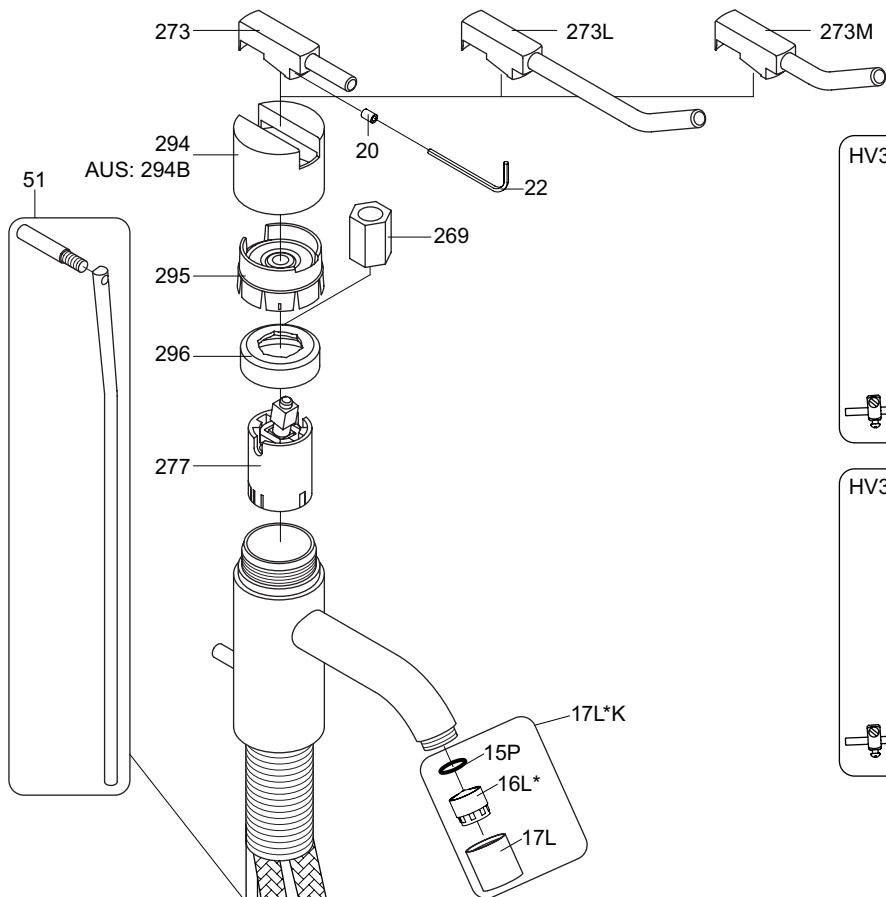

VOLA HV1, HV3, HV4

Fitting instruction
 Montageanleitung
 Monteringsvejledning
 Monteringsvægledning
 Montage hanleiding
 Manuel de montage

HV1, HV3:
 04/00020
 04/00028

HV1, HV3	L	H	h
Std.:	114 mm 4 1/2"	120 mm 4 3/4"	27 mm 1"
+30:	114 mm 4 1/2"	150 mm 6"	56 mm 2 1/4"
/150:	150 mm 6"	120 mm 4 3/4"	27 mm 1"
+30/150:	150 mm 6"	150 mm 6"	56 mm 2 1/4"
+170:	114 mm 4 1/2"	290 mm 11 1/2"	197 mm 7 3/4"
+170/150:	150 mm 6"	290 mm 11 1/2"	197 mm 7 3/4"

Data, 3 Bar:

Max.	l/min.	Gal/min.
HV1/3:	5,0	1,3
HV4	9,0	2,0

Max. 70°C, 158°F

HV3: Ø10
 HV3JP: Ø10
 HV3US: Ø3/8"
 HV3Q: Ø3/8"

HV3US:

- VR277K: VR22, VR269, VR277
- *VR17L4K: VR15P, VR16L4, VR17L (US-Standard)
- *VR17L5K: VR15P, VR16L5, VR17L (Standard)
- *VR17L9K: VR15P, VR16L9, VR17L (Japan Standard)
- *VR17LSK: VR15P, VR16LS, VR17L
- VR297/L/M: VR20, VR22, VR269, VR273/L/M, VR277, VR294, VR295, VR296
- VR433: VR261, VR263, VR440, VR442, 2xVR444
- NR.10/L/M: VR20, VR22, VR273/L/M, VR294, VR295