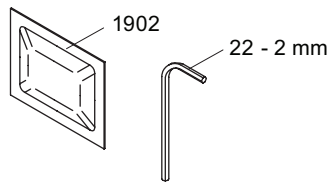

VOLA HV1, HV3, HV4

Fitting instruction
 Montageanleitung
 Monteringsvejledning
 Monteringsvægledning
 Montage hanleiding
 Manuel de montage

HV1, HV3:
 04/00020
 04/00028

HV1, HV3	L	H	h
Std.:	114 mm 4 1/2"	120 mm 4 3/4"	27 mm 1"
+30:	114 mm 4 1/2"	150 mm 6"	56 mm 2 1/4"
/150:	150 mm 6"	120 mm 4 3/4"	27 mm 1"
+30/150:	150 mm 6"	150 mm 6"	56 mm 2 1/4"
+170:	114 mm 4 1/2"	290 mm 11 1/2"	197 mm 7 3/4"
+170/150:	150 mm 6"	290 mm 11 1/2"	197 mm 7 3/4"

Data, 3 Bar:

Max.	l/min.	Gal/min.
HV1/3:	5,0	1,3
HV4	9,0	2,0

Max. 70°C, 158°F

HV3: Ø10
 HV3JP: Ø10
 HV3US: Ø3/8"
 HV3Q: Ø3/8"

HV3US:

- VR277K: VR22, VR269, VR277
- *VR17L4K: VR15P, VR16L4, VR17L (US-Standard)
- *VR17L5K: VR15P, VR16L5, VR17L (Standard)
- *VR17L9K: VR15P, VR16L9, VR17L (Japan Standard)
- *VR17LSK: VR15P, VR16LS, VR17L
- VR297/L/M: VR20, VR22, VR269, VR273/L/M, VR277, VR294, VR295, VR296
- VR433: VR261, VR263, VR440, VR442, 2xVR444
- NR.10/L/M: VR20, VR22, VR273/L/M, VR294, VR295