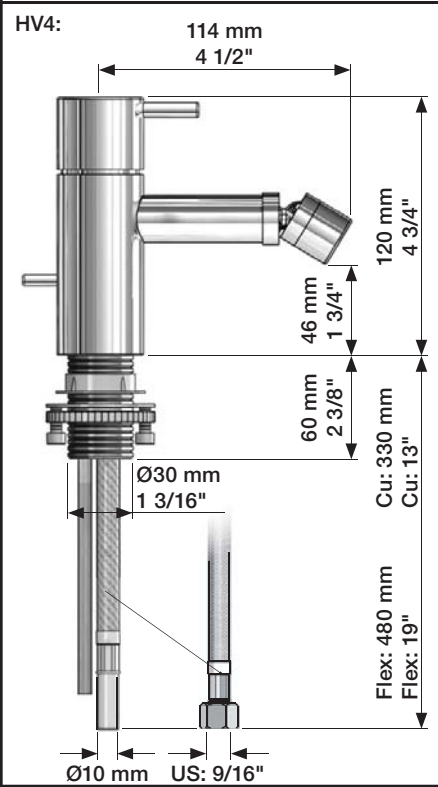

VOLA HV1, HV3, HV4

Fitting instruction
 Montageanleitung
 Monteringsvejledning
 Monteringsvægledning
 Montage hanleiding
 Manuel de montage

HV1, HV3:
 04/00020
 04/00028

HV1, HV3	L	H	h
Std.:	114 mm 4 1/2"	120 mm 4 3/4"	27 mm 1"
+30:	114 mm 4 1/2"	150 mm 6"	56 mm 2 1/4"
/150:	150 mm 6"	120 mm 4 3/4"	27 mm 1"
+30/150:	150 mm 6"	150 mm 6"	56 mm 2 1/4"
+170:	114 mm 4 1/2"	290 mm 11 1/2"	197 mm 7 3/4"
+170/150:	150 mm 6"	290 mm 11 1/2"	197 mm 7 3/4"

Data, 3 Bar:

Max.	l/min.	Gal/min.
HV1/3:	5,0	1,3
HV4	9,0	2,0

Max. 70°C, 158°F

www.vola.com
 HV1/HV3/HV4_V3_40999827