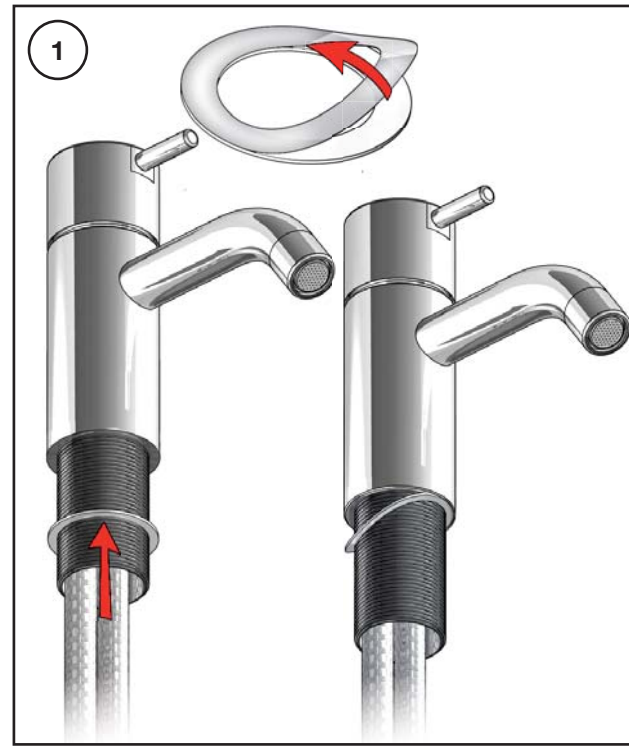

VOLA HV1, HV3, HV4

Fitting instruction
 Montageanleitung
 Monteringsvejledning
 Monteringsvægledning
 Montage hanleiding
 Manuel de montage

HV1, HV3:
 04/00020
 04/00028

HV1, HV3	L	H	h
Std.:	114 mm 4 1/2"	120 mm 4 3/4"	27 mm 1"
+30:	114 mm 4 1/2"	150 mm 6"	56 mm 2 1/4"
/150:	150 mm 6"	120 mm 4 3/4"	27 mm 1"
+30/150:	150 mm 6"	150 mm 6"	56 mm 2 1/4"
+170:	114 mm 4 1/2"	290 mm 11 1/2"	197 mm 7 3/4"
+170/150:	150 mm 6"	290 mm 11 1/2"	197 mm 7 3/4"

Data, 3 Bar:

Max.	l/min.	Gal/min.
HV1/3:	5,0	1,3
HV4	9,0	2,0

Max. 70°C, 158°F

www.vola.com
 HV1/HV3/HV4_V3_40999827