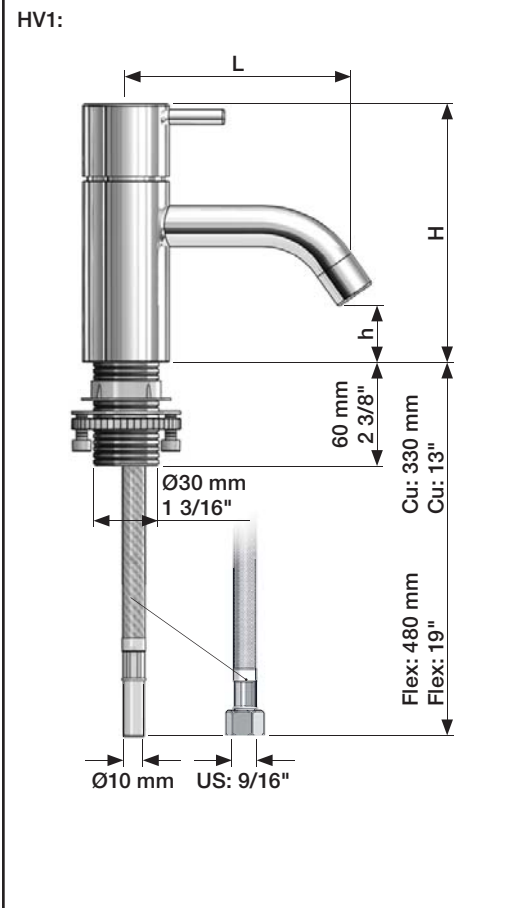

VOLA HV1, HV3, HV4

Fitting instruction
 Montageanleitung
 Monteringsvejledning
 Monteringsvægledning
 Montage hanleiding
 Manuel de montage

HV1, HV3:
 04/00020
 04/00028

HV1, HV3	L	H	h
Std.:	114 mm 4 1/2"	120 mm 4 3/4"	27 mm 1"
+30:	114 mm 4 1/2"	150 mm 6"	56 mm 2 1/4"
/150:	150 mm 6"	120 mm 4 3/4"	27 mm 1"
+30/150:	150 mm 6"	150 mm 6"	56 mm 2 1/4"
+170:	114 mm 4 1/2"	290 mm 11 1/2"	197 mm 7 3/4"
+170/150:	150 mm 6"	290 mm 11 1/2"	197 mm 7 3/4"

Data, 3 Bar:

Max.	l/min.	Gal/min.
HV1/3:	5,0	1,3
HV4	9,0	2,0

Max. 70°C, 158°F

www.vola.com
 HV1/HV3/HV4_V3_40999827