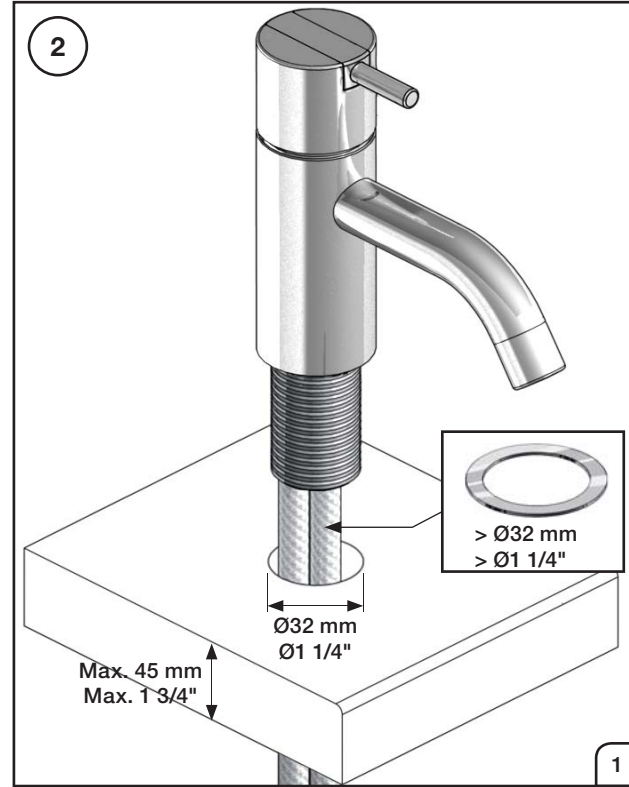

VOLA HV1, HV3, HV4

Fitting instruction
 Montageanleitung
 Monteringsvejledning
 Monteringsvægledning
 Montage hanleiding
 Manuel de montage

HV1, HV3:
 04/00020
 04/00028

HV1, HV3	L	H	h
Std.:	114 mm 4 1/2"	120 mm 4 3/4"	27 mm 1"
+30:	114 mm 4 1/2"	150 mm 6"	56 mm 2 1/4"
/150:	150 mm 6"	120 mm 4 3/4"	27 mm 1"
+30/150:	150 mm 6"	150 mm 6"	56 mm 2 1/4"
+170:	114 mm 4 1/2"	290 mm 11 1/2"	197 mm 7 3/4"
+170/150:	150 mm 6"	290 mm 11 1/2"	197 mm 7 3/4"

Data, 3 Bar:

Max.	l/min.	Gal/min.
HV1/3:	5,0	1,3
HV4	9,0	2,0

Max. 70°C, 158°F

www.vola.com
 HV1/HV3/HV4_V3_40999827