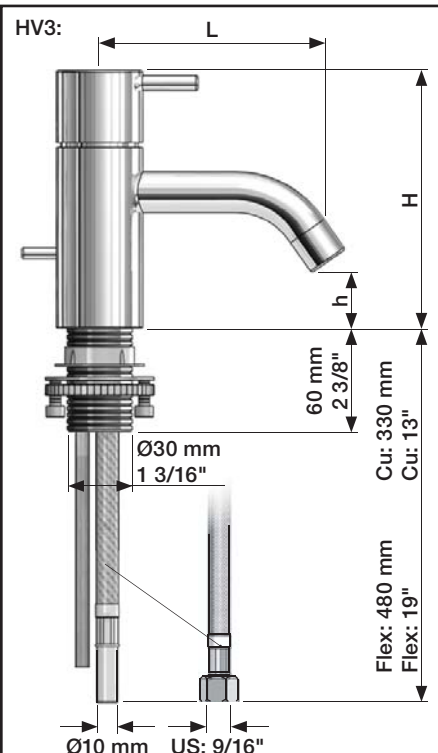

VOLA HV1, HV3, HV4

Fitting instruction
 Montageanleitung
 Monteringsvejledning
 Monteringsvægledning
 Montage hanleiding
 Manuel de montage

HV1, HV3:
 04/00020
 04/00028

HV1, HV3	L	H	h
Std.:	114 mm 4 1/2"	120 mm 4 3/4"	27 mm 1"
+30:	114 mm 4 1/2"	150 mm 6"	56 mm 2 1/4"
/150:	150 mm 6"	120 mm 4 3/4"	27 mm 1"
+30/150:	150 mm 6"	150 mm 6"	56 mm 2 1/4"
+170:	114 mm 4 1/2"	290 mm 11 1/2"	197 mm 7 3/4"
+170/150:	150 mm 6"	290 mm 11 1/2"	197 mm 7 3/4"

Data, 3 Bar:

Max.	l/min.	Gal/min.
HV1/3:	5,0	1,3
HV4	9,0	2,0

Max. 70°C, 158°F

www.vola.com
 HV1/HV3/HV4_V3_40999827