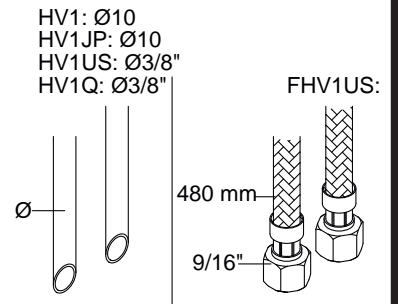

- VR277K: VR22, VR269, VR277
- VR17LK5: VR15P, VR16L5, VR17L
- VR433: VR261, VR263, VR440, VR442, 2xVR444
- NR.10: VR20, VR22, VR273, VR274, VR275

Vola A/S
Lunavej 2
DK-8700 Horsens
Tlf : + 45 7023 5500
Fax: + 45 7023 5511
sales@vola.com
www.vola.com

VOLA HV1

Dato	Sep 09
Rev.	5
Blad	SB21.1