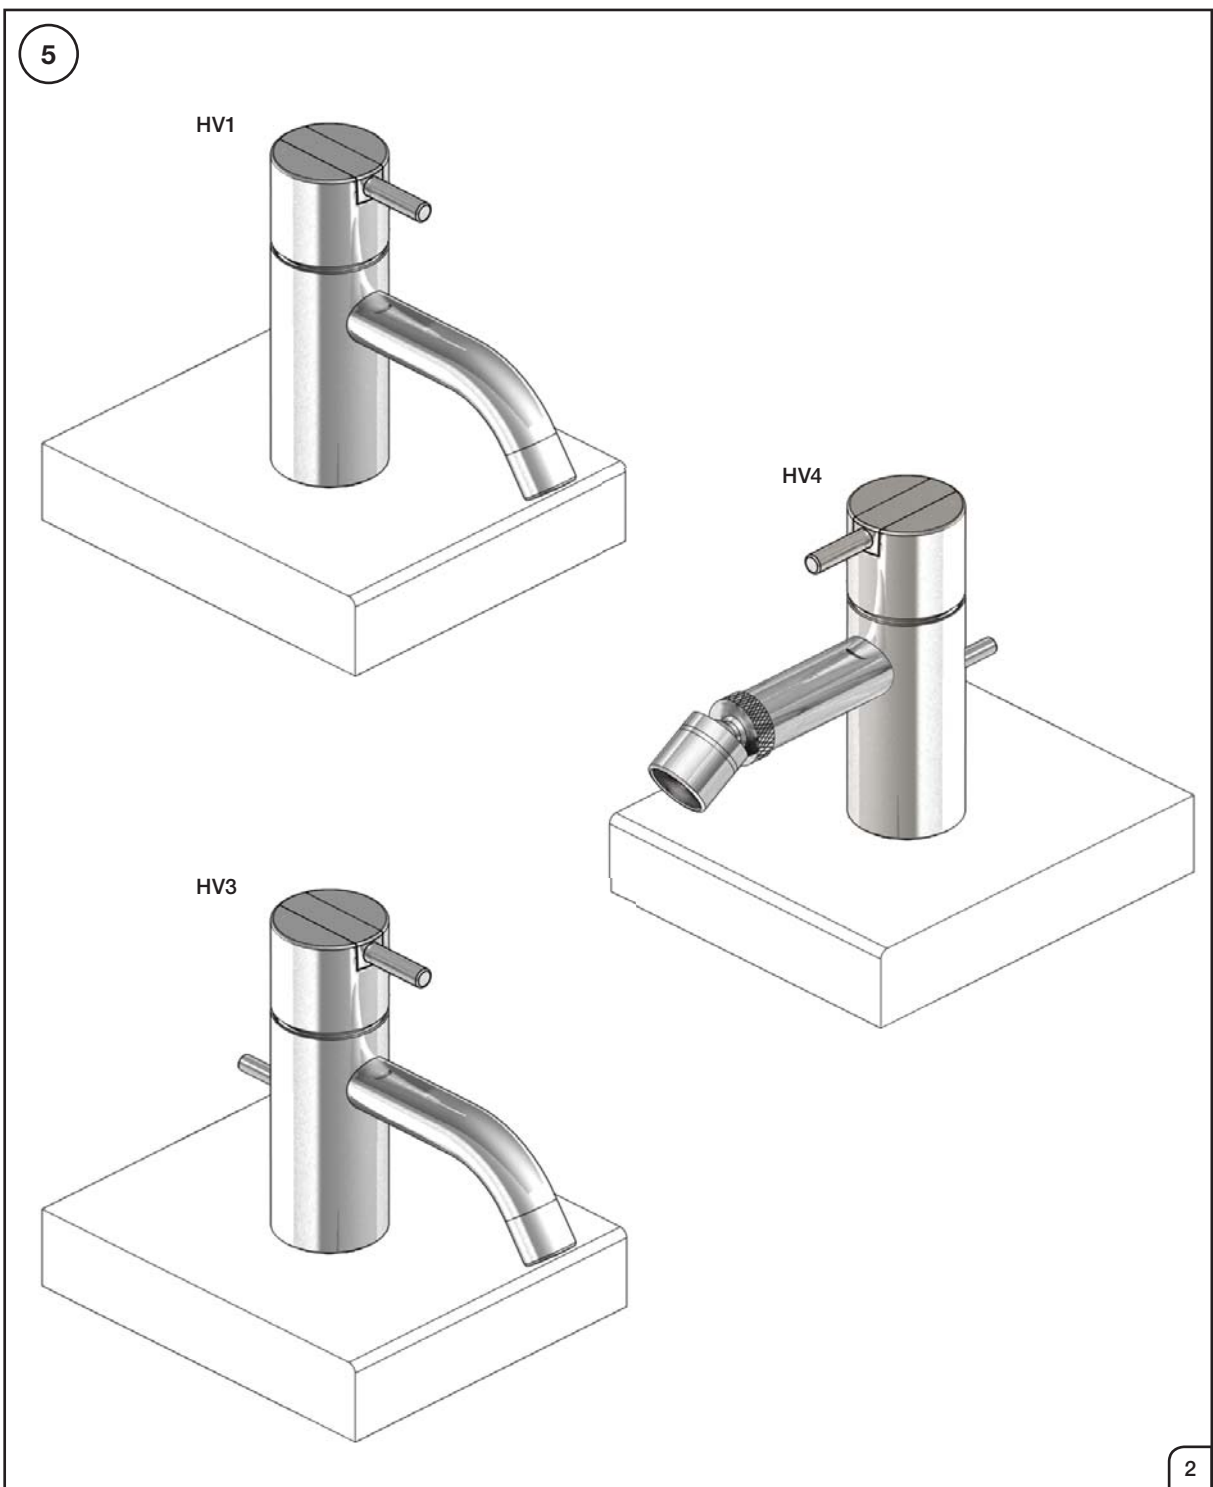

VOLA HV1, HV3, HV4

Fitting instruction
 Montageanleitung
 Monteringsvejledning
 Monteringsvægledning
 Montage hanleiding
 Manuel de montage

HV1, HV3:
 04/00020
 04/00028

HV1, HV3	L	H	h
Std.:	114 mm 4 1/2"	120 mm 4 3/4"	27 mm 1"
+30:	114 mm 4 1/2"	150 mm 6"	56 mm 2 1/4"
/150:	150 mm 6"	120 mm 4 3/4"	27 mm 1"
+30/150:	150 mm 6"	150 mm 6"	56 mm 2 1/4"
+170:	114 mm 4 1/2"	290 mm 11 1/2"	197 mm 7 3/4"
+170/150:	150 mm 6"	290 mm 11 1/2"	197 mm 7 3/4"

Data, 3 Bar:

	Max. l/min.	Gal/min.
HV1/3:	5,0	1,3
HV4	9,0	2,0

Max. 70°C, 158°F

- VR277K: VR22, VR269, VR277
 VR17L5K: VR15P, VR16L5, VR17L
 VR297: VR20, VR22, VR269, VR273, VR277, VR294, VR295, VR296
 VR433: VR261, VR263, VR440, VR442, 2xVR444
 NR.10: VR20, VR22, VR273, VR294, VR295