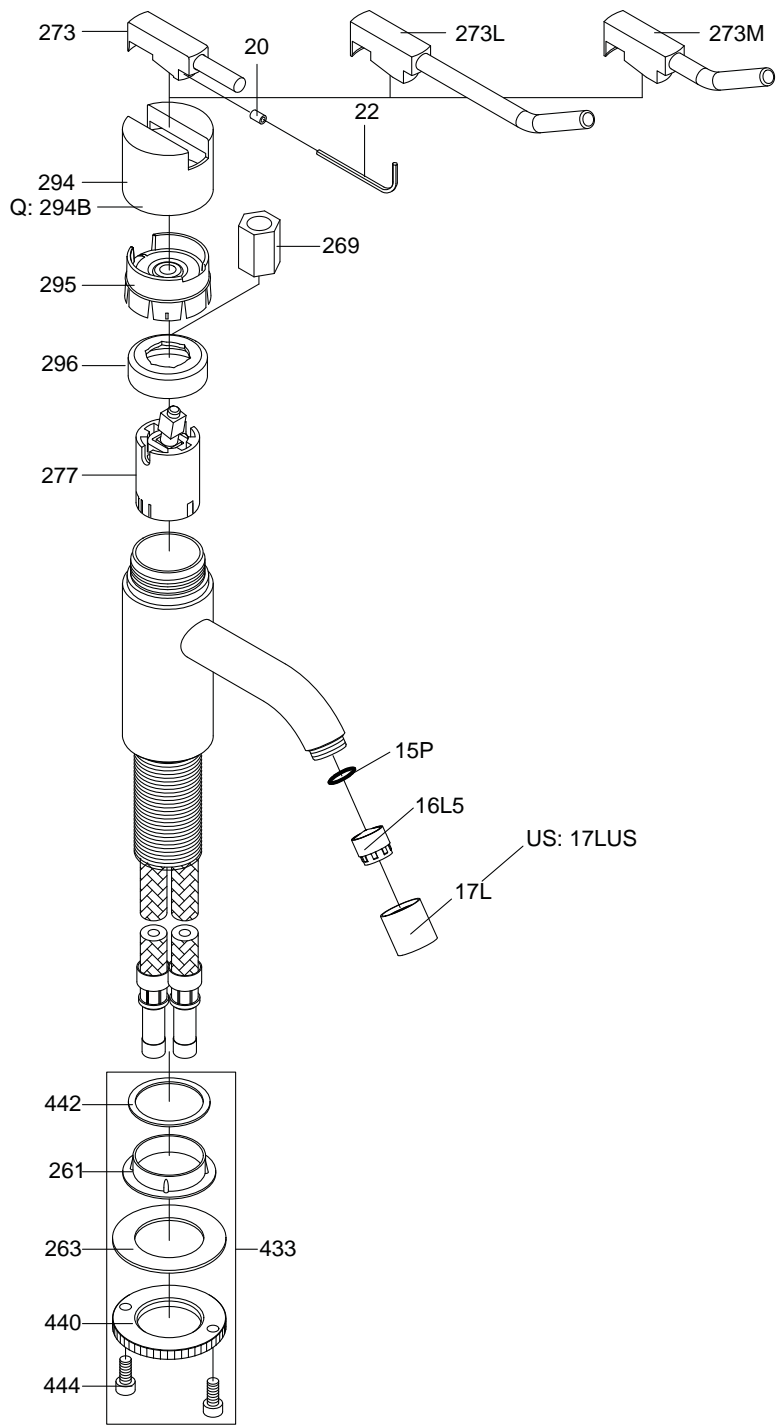

VOLA HV1, HV3, HV4

Fitting instruction
 Montageanleitung
 Monteringsvejledning
 Monteringsvægledning
 Montage hanleiding
 Manuel de montage

HV1, HV3:
 04/00020
 04/00028

HV1, HV3	L	H	h
Std.:	114 mm 4 1/2"	120 mm 4 3/4"	27 mm 1"
+30:	114 mm 4 1/2"	150 mm 6"	56 mm 2 1/4"
/150:	150 mm 6"	120 mm 4 3/4"	27 mm 1"
+30/150:	150 mm 6"	150 mm 6"	56 mm 2 1/4"
+170:	114 mm 4 1/2"	290 mm 11 1/2"	197 mm 7 3/4"
+170/150:	150 mm 6"	290 mm 11 1/2"	197 mm 7 3/4"

Data, 3 Bar:

	Max. l/min.	Gal/min.
HV1/3:	5,0	1,3
HV4	9,0	2,0

Max. 70°C, 158°F

- VR277K: VR22, VR269, VR277
 VR17L5K: VR15P, VR16L5, VR17L
 VR297: VR20, VR22, VR269, VR273, VR277, VR294, VR295, VR296
 VR433: VR261, VR263, VR440, VR442, 2xVR444
 NR.10: VR20, VR22, VR273, VR294, VR295

VOLA A/S
 Lunavej 2
 DK-8700 Horsens
 Tlf : + 45 7023 5500
 Fax: + 45 7023 5511
 sales@vola.com
 www.vola.com

VOLA HV1

Dato	Mar. 11
Rev.	6
Blad	SB21.1

- VR277K: VR22, VR269, VR277
- VR17LK5: VR15P, VR16L5, VR17L
- VR433: VR261, VR263, VR440, VR442, 2xVR444
- NR.10: VR20, VR22, VR273, VR274, VR275