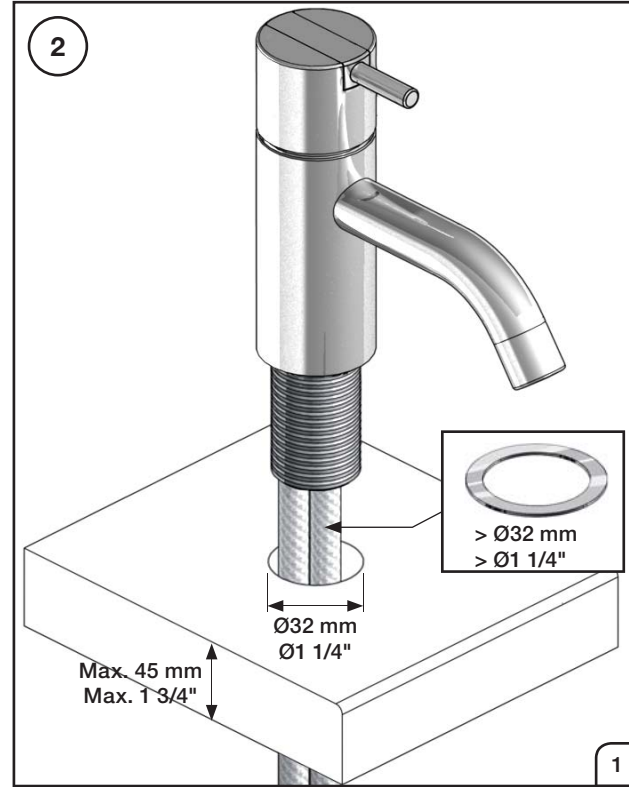

VOLA HV1, HV3, HV4

Fitting instruction
 Montageanleitung
 Monteringsvejledning
 Monteringsvægledning
 Montage hanleiding
 Manuel de montage

HV1, HV3:
 04/00020
 04/00028

HV1, HV3	L	H	h
Std.:	114 mm 4 1/2"	120 mm 4 3/4"	27 mm 1"
+30:	114 mm 4 1/2"	150 mm 6"	56 mm 2 1/4"
/150:	150 mm 6"	120 mm 4 3/4"	27 mm 1"
+30/150:	150 mm 6"	150 mm 6"	56 mm 2 1/4"
+170:	114 mm 4 1/2"	290 mm 11 1/2"	197 mm 7 3/4"
+170/150:	150 mm 6"	290 mm 11 1/2"	197 mm 7 3/4"

Data, 3 Bar:

	Max. l/min.	Gal/min.
HV1/3:	5,0	1,3
HV4	9,0	2,0

Max. 70°C, 158°F

- VR277K: VR22, VR269, VR277
 VR17L5K: VR15P, VR16L5, VR17L
 VR297: VR20, VR22, VR269, VR273, VR277, VR294, VR295, VR296
 VR433: VR261, VR263, VR440, VR442, 2xVR444
 NR.10: VR20, VR22, VR273, VR294, VR295