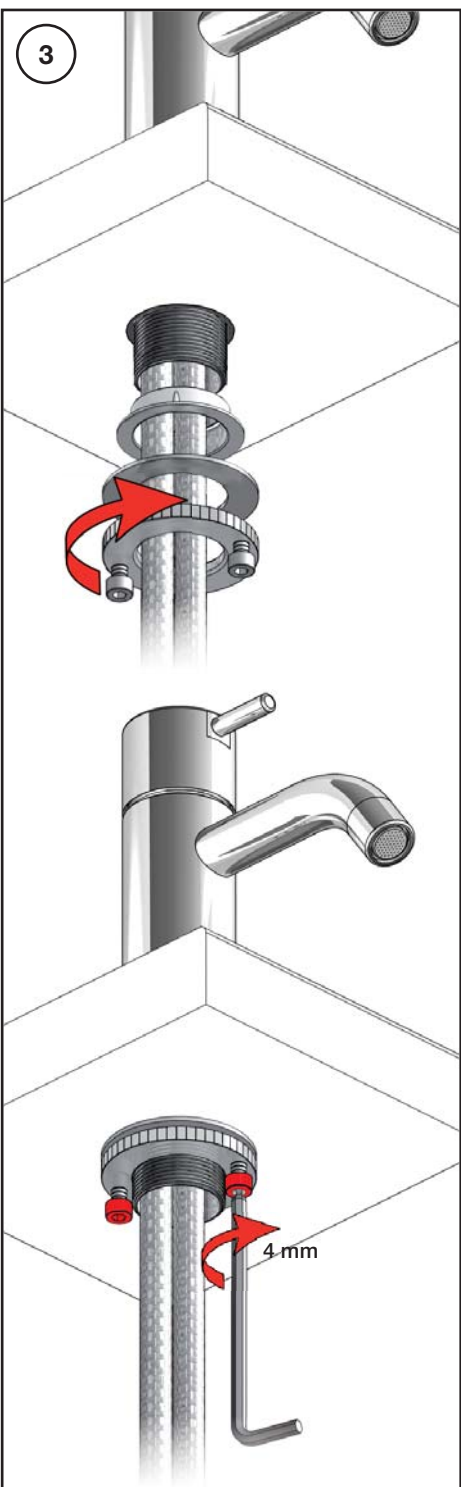

VOLA HV1, HV3, HV4

Fitting instruction
 Montageanleitung
 Monteringsvejledning
 Monteringsvægledning
 Montage hanleiding
 Manuel de montage

HV1, HV3:
 04/00020
 04/00028

HV1, HV3	L	H	h
Std.:	114 mm 4 1/2"	120 mm 4 3/4"	27 mm 1"
+30:	114 mm 4 1/2"	150 mm 6"	56 mm 2 1/4"
/150:	150 mm 6"	120 mm 4 3/4"	27 mm 1"
+30/150:	150 mm 6"	150 mm 6"	56 mm 2 1/4"
+170:	114 mm 4 1/2"	290 mm 11 1/2"	197 mm 7 3/4"
+170/150:	150 mm 6"	290 mm 11 1/2"	197 mm 7 3/4"

Data, 3 Bar:

	Max. l/min.	Gal/min.
HV1/3:	5,0	1,3
HV4	9,0	2,0

Max. 70°C, 158°F

- VR277K: VR22, VR269, VR277
 VR17L5K: VR15P, VR16L5, VR17L
 VR297: VR20, VR22, VR269, VR273, VR277, VR294, VR295, VR296
 VR433: VR261, VR263, VR440, VR442, 2xVR444
 NR.10: VR20, VR22, VR273, VR294, VR295