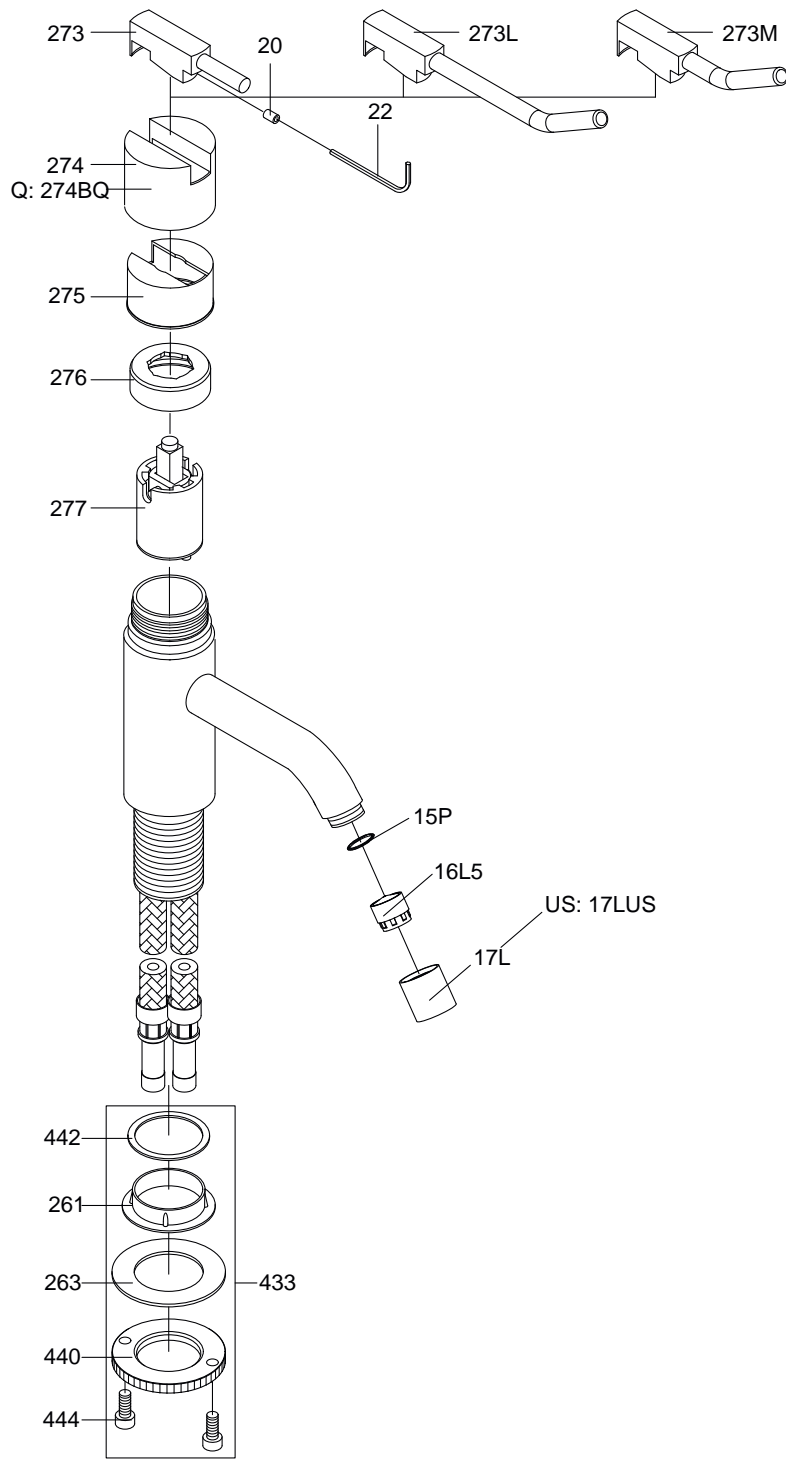

VOLA HV1, HV3, HV4

Fitting instruction
 Montageanleitung
 Monteringsvejledning
 Monteringsvægledning
 Montage hanleiding
 Manuel de montage

HV1, HV3:
 04/00020
 04/00028

HV1, HV3	L	H	h
Std.:	114 mm 4 1/2"	120 mm 4 3/4"	27 mm 1"
+30:	114 mm 4 1/2"	150 mm 6"	56 mm 2 1/4"
/150:	150 mm 6"	120 mm 4 3/4"	27 mm 1"
+30/150:	150 mm 6"	150 mm 6"	56 mm 2 1/4"
+170:	114 mm 4 1/2"	290 mm 11 1/2"	197 mm 7 3/4"
+170/150:	150 mm 6"	290 mm 11 1/2"	197 mm 7 3/4"

Data, 3 Bar:

	Max. l/min.	Gal/min.
HV1/3:	5,0	1,3
HV4	9,0	2,0

Max. 70°C, 158°F

- VR277K: VR22, VR269, VR277
 VR17L5K: VR15P, VR16L5, VR17L
 VR297: VR20, VR22, VR269, VR273, VR277, VR294, VR295, VR296
 VR433: VR261, VR263, VR440, VR442, 2xVR444
 NR.10: VR20, VR22, VR273, VR294, VR295

VOLA A/S
 Lunavej 2
 DK-8700 Horsens
 Tlf : + 45 7023 5500
 Fax: + 45 7023 5511
 sales@vola.com
 www.vola.com

VOLA HV1

Dato	Mar. 11
Rev.	6
Blad	SB21.1

- VR277K: VR22, VR269, VR277
- VR17LK5: VR15P, VR16L5, VR17L
- VR433: VR261, VR263, VR440, VR442, 2xVR444
- NR.10: VR20, VR22, VR273, VR274, VR275