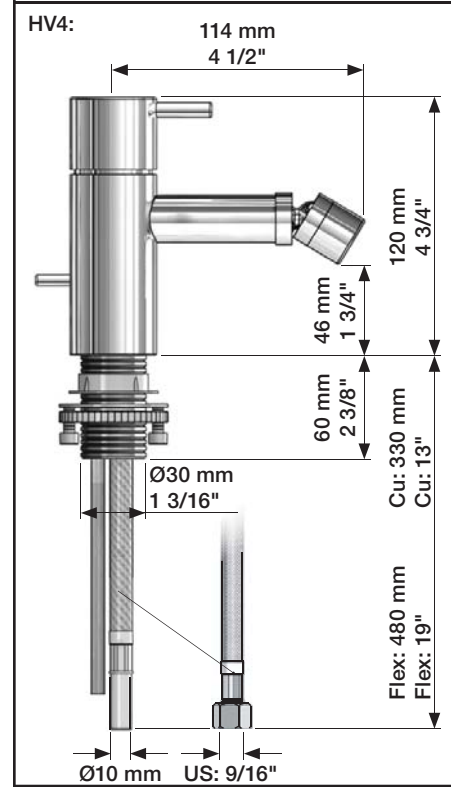

VOLA HV1, HV3, HV4

Fitting instruction
 Montageanleitung
 Monteringsvejledning
 Monteringsvægledning
 Montage hanleiding
 Manuel de montage

HV1, HV3:
 04/00020
 04/00028

HV1, HV3	L	H	h
Std.:	114 mm 4 1/2"	120 mm 4 3/4"	27 mm 1"
+30:	114 mm 4 1/2"	150 mm 6"	56 mm 2 1/4"
/150:	150 mm 6"	120 mm 4 3/4"	27 mm 1"
+30/150:	150 mm 6"	150 mm 6"	56 mm 2 1/4"
+170:	114 mm 4 1/2"	290 mm 11 1/2"	197 mm 7 3/4"
+170/150:	150 mm 6"	290 mm 11 1/2"	197 mm 7 3/4"

Data, 3 Bar:

	Max. l/min.	Gal/min.
HV1/3:	5,0	1,3
HV4	9,0	2,0

Max. 70°C, 158°F

- VR277K: VR22, VR269, VR277
 VR17L5K: VR15P, VR16L5, VR17L
 VR297: VR20, VR22, VR269, VR273, VR277, VR294, VR295, VR296
 VR433: VR261, VR263, VR440, VR442, 2xVR444
 NR.10: VR20, VR22, VR273, VR294, VR295

VOLA A/S
 Lunavej 2
 DK-8700 Horsens
 Tlf : + 45 7023 5500
 Fax: + 45 7023 5511
 sales@vola.com
 www.vola.com

VOLA HV1

Dato	Mar. 11
Rev.	6
Blad	SB21.1

- VR277K: VR22, VR269, VR277
- VR17LK5: VR15P, VR16L5, VR17L
- VR433: VR261, VR263, VR440, VR442, 2xVR444
- NR.10: VR20, VR22, VR273, VR274, VR275