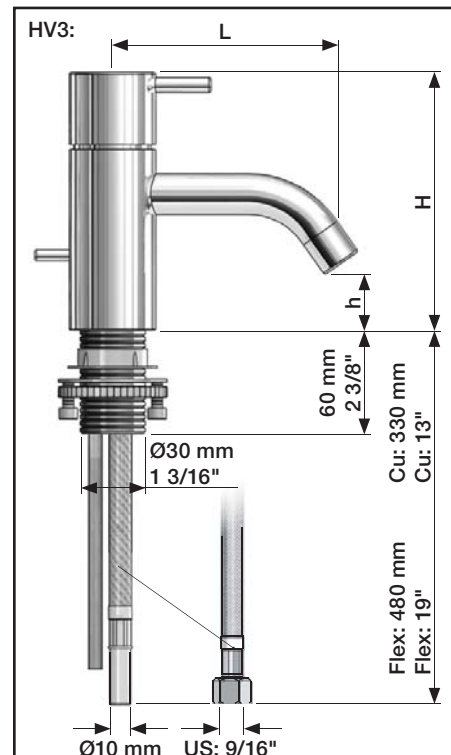

VOLA HV1, HV3, HV4

Fitting instruction
 Montageanleitung
 Monteringsvejledning
 Monteringsvægledning
 Montage hanleiding
 Manuel de montage

HV1, HV3:
 04/00020
 04/00028

HV1, HV3	L	H	h
Std.:	114 mm 4 1/2"	120 mm 4 3/4"	27 mm 1"
+30:	114 mm 4 1/2"	150 mm 6"	56 mm 2 1/4"
/150:	150 mm 6"	120 mm 4 3/4"	27 mm 1"
+30/150:	150 mm 6"	150 mm 6"	56 mm 2 1/4"
+170:	114 mm 4 1/2"	290 mm 11 1/2"	197 mm 7 3/4"
+170/150:	150 mm 6"	290 mm 11 1/2"	197 mm 7 3/4"

Data, 3 Bar:

	Max. l/min.	Gal/min.
HV1/3:	5,0	1,3
HV4	9,0	2,0

Max. 70°C, 158°F

- VR277K: VR22, VR269, VR277
 VR17L5K: VR15P, VR16L5, VR17L
 VR297: VR20, VR22, VR269, VR273, VR277, VR294, VR295, VR296
 VR433: VR261, VR263, VR440, VR442, 2xVR444
 NR.10: VR20, VR22, VR273, VR294, VR295

VOLA A/S
 Lunavej 2
 DK-8700 Horsens
 Tlf : + 45 7023 5500
 Fax: + 45 7023 5511
 sales@vola.com
 www.vola.com

VOLA HV1

Dato	Mar. 11
Rev.	6
Blad	SB21.1

- VR277K: VR22, VR269, VR277
- VR17LK5: VR15P, VR16L5, VR17L
- VR433: VR261, VR263, VR440, VR442, 2xVR444
- NR.10: VR20, VR22, VR273, VR274, VR275