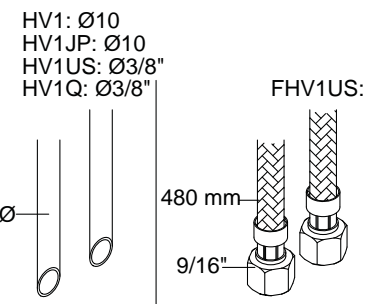

VOLA HV1, HV3, HV4

Fitting instruction
 Montageanleitung
 Monteringsvejledning
 Monteringsvægledning
 Montage hanleiding
 Manuel de montage

HV1, HV3:
 04/00020
 04/00028

HV1, HV3	L	H	h
Std.:	114 mm 4 1/2"	120 mm 4 3/4"	27 mm 1"
+30:	114 mm 4 1/2"	150 mm 6"	56 mm 2 1/4"
/150:	150 mm 6"	120 mm 4 3/4"	27 mm 1"
+30/150:	150 mm 6"	150 mm 6"	56 mm 2 1/4"
+170:	114 mm 4 1/2"	290 mm 11 1/2"	197 mm 7 3/4"
+170/150:	150 mm 6"	290 mm 11 1/2"	197 mm 7 3/4"

Data, 3 Bar:

	Max. l/min.	Gal/min.
HV1/3:	5,0	1,3
HV4	9,0	2,0

Max. 70°C, 158°F

- VR277K: VR22, VR269, VR277
 VR17L5K: VR15P, VR16L5, VR17L
 VR297: VR20, VR22, VR269, VR273, VR277, VR294, VR295, VR296
 VR433: VR261, VR263, VR440, VR442, 2xVR444
 NR.10: VR20, VR22, VR273, VR294, VR295

VOLA A/S
 Lunavej 2
 DK-8700 Horsens
 Tlf : + 45 7023 5500
 Fax: + 45 7023 5511
 sales@vola.com
 www.vola.com

VOLA HV1

Dato	Mar. 11
Rev.	6
Blad	SB21.1

- VR277K: VR22, VR269, VR277
- VR17LK5: VR15P, VR16L5, VR17L
- VR433: VR261, VR263, VR440, VR442, 2xVR444
- NR.10: VR20, VR22, VR273, VR274, VR275