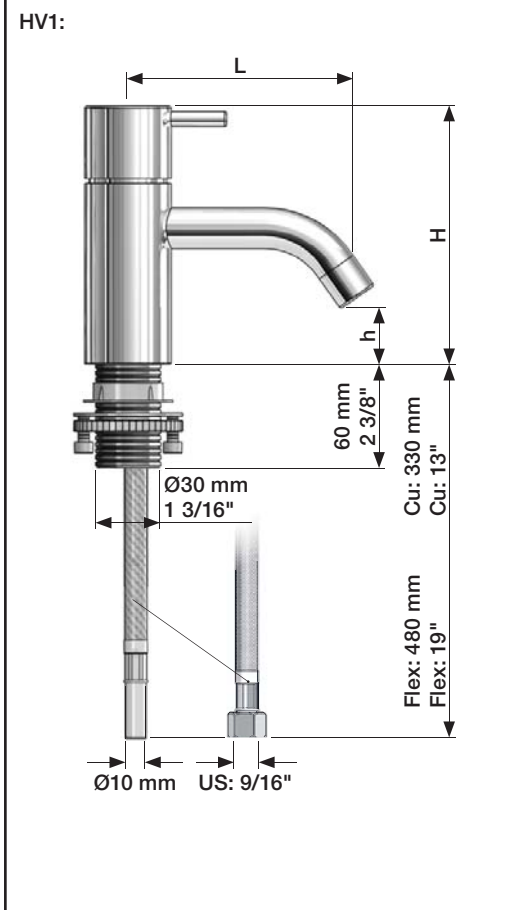

VOLA HV1, HV3, HV4

Fitting instruction
 Montageanleitung
 Monteringsvejledning
 Monteringsvægledning
 Montage hanleiding
 Manuel de montage

HV1, HV3:
 04/00020
 04/00028

HV1, HV3	L	H	h
Std.:	114 mm 4 1/2"	120 mm 4 3/4"	27 mm 1"
+30:	114 mm 4 1/2"	150 mm 6"	56 mm 2 1/4"
/150:	150 mm 6"	120 mm 4 3/4"	27 mm 1"
+30/150:	150 mm 6"	150 mm 6"	56 mm 2 1/4"
+170:	114 mm 4 1/2"	290 mm 11 1/2"	197 mm 7 3/4"
+170/150:	150 mm 6"	290 mm 11 1/2"	197 mm 7 3/4"

Data, 3 Bar:

	Max. l/min.	Gal/min.
HV1/3:	5,0	1,3
HV4	9,0	2,0

Max. 70°C, 158°F

- VR277K: VR22, VR269, VR277
 VR17L5K: VR15P, VR16L5, VR17L
 VR297: VR20, VR22, VR269, VR273, VR277, VR294, VR295, VR296
 VR433: VR261, VR263, VR440, VR442, 2xVR444
 NR.10: VR20, VR22, VR273, VR294, VR295

VOLA A/S
 Lunavej 2
 DK-8700 Horsens
 Tlf : + 45 7023 5500
 Fax: + 45 7023 5511
 sales@vola.com
 www.vola.com

VOLA HV1

Dato	Mar. 11
Rev.	6
Blad	SB21.1

- VR277K: VR22, VR269, VR277
- VR17LK5: VR15P, VR16L5, VR17L
- VR433: VR261, VR263, VR440, VR442, 2xVR444
- NR.10: VR20, VR22, VR273, VR274, VR275