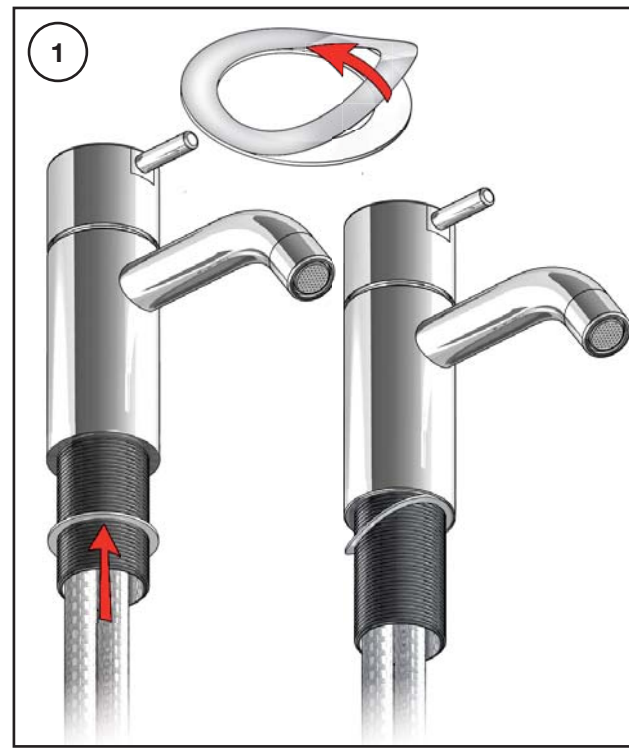

VOLA HV1, HV3, HV4

Fitting instruction
 Montageanleitung
 Monteringsvejledning
 Monteringsvægledning
 Montage hanleiding
 Manuel de montage

HV1, HV3:
 04/00020
 04/00028

HV1, HV3	L	H	h
Std.:	114 mm 4 1/2"	120 mm 4 3/4"	27 mm 1"
+30:	114 mm 4 1/2"	150 mm 6"	56 mm 2 1/4"
/150:	150 mm 6"	120 mm 4 3/4"	27 mm 1"
+30/150:	150 mm 6"	150 mm 6"	56 mm 2 1/4"
+170:	114 mm 4 1/2"	290 mm 11 1/2"	197 mm 7 3/4"
+170/150:	150 mm 6"	290 mm 11 1/2"	197 mm 7 3/4"

Data, 3 Bar:

	Max. l/min.	Gal/min.
HV1/3:	5,0	1,3
HV4	9,0	2,0

Max. 70°C, 158°F

- VR277K: VR22, VR269, VR277
 VR17L5K: VR15P, VR16L5, VR17L
 VR297: VR20, VR22, VR269, VR273, VR277, VR294, VR295, VR296
 VR433: VR261, VR263, VR440, VR442, 2xVR444
 NR.10: VR20, VR22, VR273, VR294, VR295