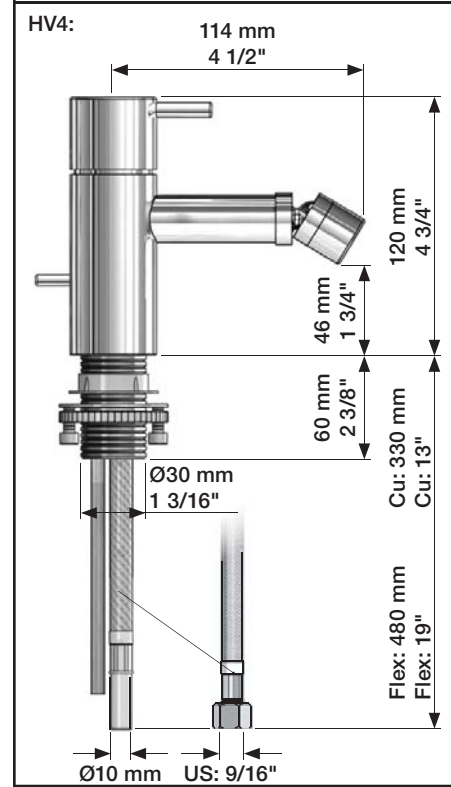

VOLA HV1, HV3, HV4

Fitting instruction
 Montageanleitung
 Monteringsvejledning
 Monteringsvægledning
 Montage hanleiding
 Manuel de montage

HV1, HV3:
 04/00020
 04/00028

HV1, HV3	L	H	h
Std.:	114 mm 4 1/2"	120 mm 4 3/4"	27 mm 1"
+30:	114 mm 4 1/2"	150 mm 6"	56 mm 2 1/4"
/150:	150 mm 6"	120 mm 4 3/4"	27 mm 1"
+30/150:	150 mm 6"	150 mm 6"	56 mm 2 1/4"
+170:	114 mm 4 1/2"	290 mm 11 1/2"	197 mm 7 3/4"
+170/150:	150 mm 6"	290 mm 11 1/2"	197 mm 7 3/4"

Data, 3 Bar:

	Max. l/min.	Gal/min.
HV1/3:	5,0	1,3
HV4	9,0	2,0

Max. 70°C, 158°F

www.vola.com
 HV1/HV3/HV4_V3_40999827

- | | |
|------------|--|
| VR277K: | VR22, VR269, VR277 |
| * VR17L4K: | VR15P, VR16L4, VR17L (US-Standard) |
| * VR17L5K: | VR15P, VR16L5, VR17L (Standard) |
| * VR17L9K: | VR15P, VR16L9, VR17L (Japan Standard) |
| * VR17LSK: | VR15P, VR16LS, VR17L |
| VR297/L/M: | VR20, VR22, VR269, VR273/L/M, VR277, VR294, VR295, VR296 |
| VR433: | VR261, VR263, VR440, VR442, 2xVR444 |
| NR.10/L/M: | VR20, VR22, VR273/L/M, VR294, VR295 |