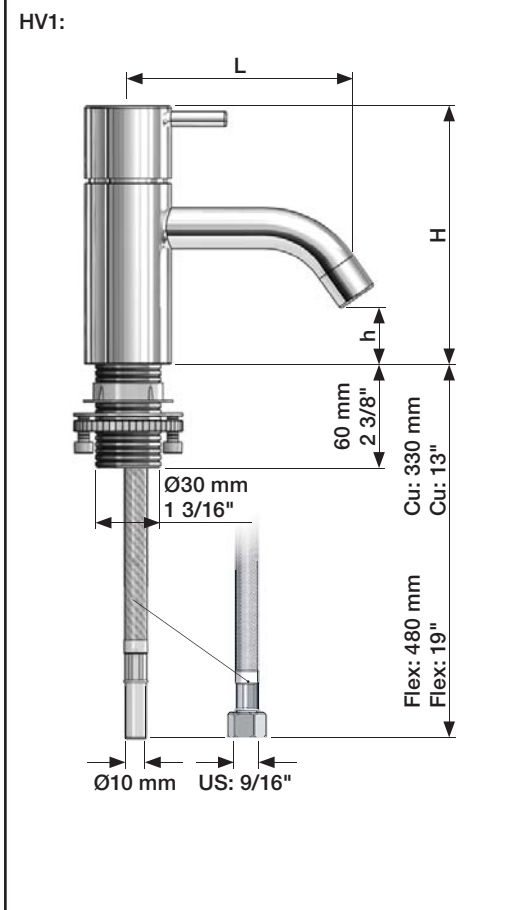

VOLA HV1, HV3, HV4

Fitting instruction
 Montageanleitung
 Monteringsvejledning
 Monteringsvægledning
 Montage hanleiding
 Manuel de montage

HV1, HV3:
 04/00020
 04/00028

HV1, HV3	L	H	h
Std.:	114 mm 4 1/2"	120 mm 4 3/4"	27 mm 1"
+30:	114 mm 4 1/2"	150 mm 6"	56 mm 2 1/4"
/150:	150 mm 6"	120 mm 4 3/4"	27 mm 1"
+30/150:	150 mm 6"	150 mm 6"	56 mm 2 1/4"
+170:	114 mm 4 1/2"	290 mm 11 1/2"	197 mm 7 3/4"
+170/150:	150 mm 6"	290 mm 11 1/2"	197 mm 7 3/4"

Data, 3 Bar:

	Max. l/min.	Gal/min.
HV1/3:	5,0	1,3
HV4	9,0	2,0

Max. 70°C, 158°F

www.vola.com
 HV1/HV3/HV4_V3_40999827

- | | |
|------------|--|
| VR277K: | VR22, VR269, VR277 |
| * VR17L4K: | VR15P, VR16L4, VR17L (US-Standard) |
| * VR17L5K: | VR15P, VR16L5, VR17L (Standard) |
| * VR17L9K: | VR15P, VR16L9, VR17L (Japan Standard) |
| * VR17LSK: | VR15P, VR16LS, VR17L |
| VR297/L/M: | VR20, VR22, VR269, VR273/L/M, VR277, VR294, VR295, VR296 |
| VR433: | VR261, VR263, VR440, VR442, 2xVR444 |
| NR.10/L/M: | VR20, VR22, VR273/L/M, VR294, VR295 |