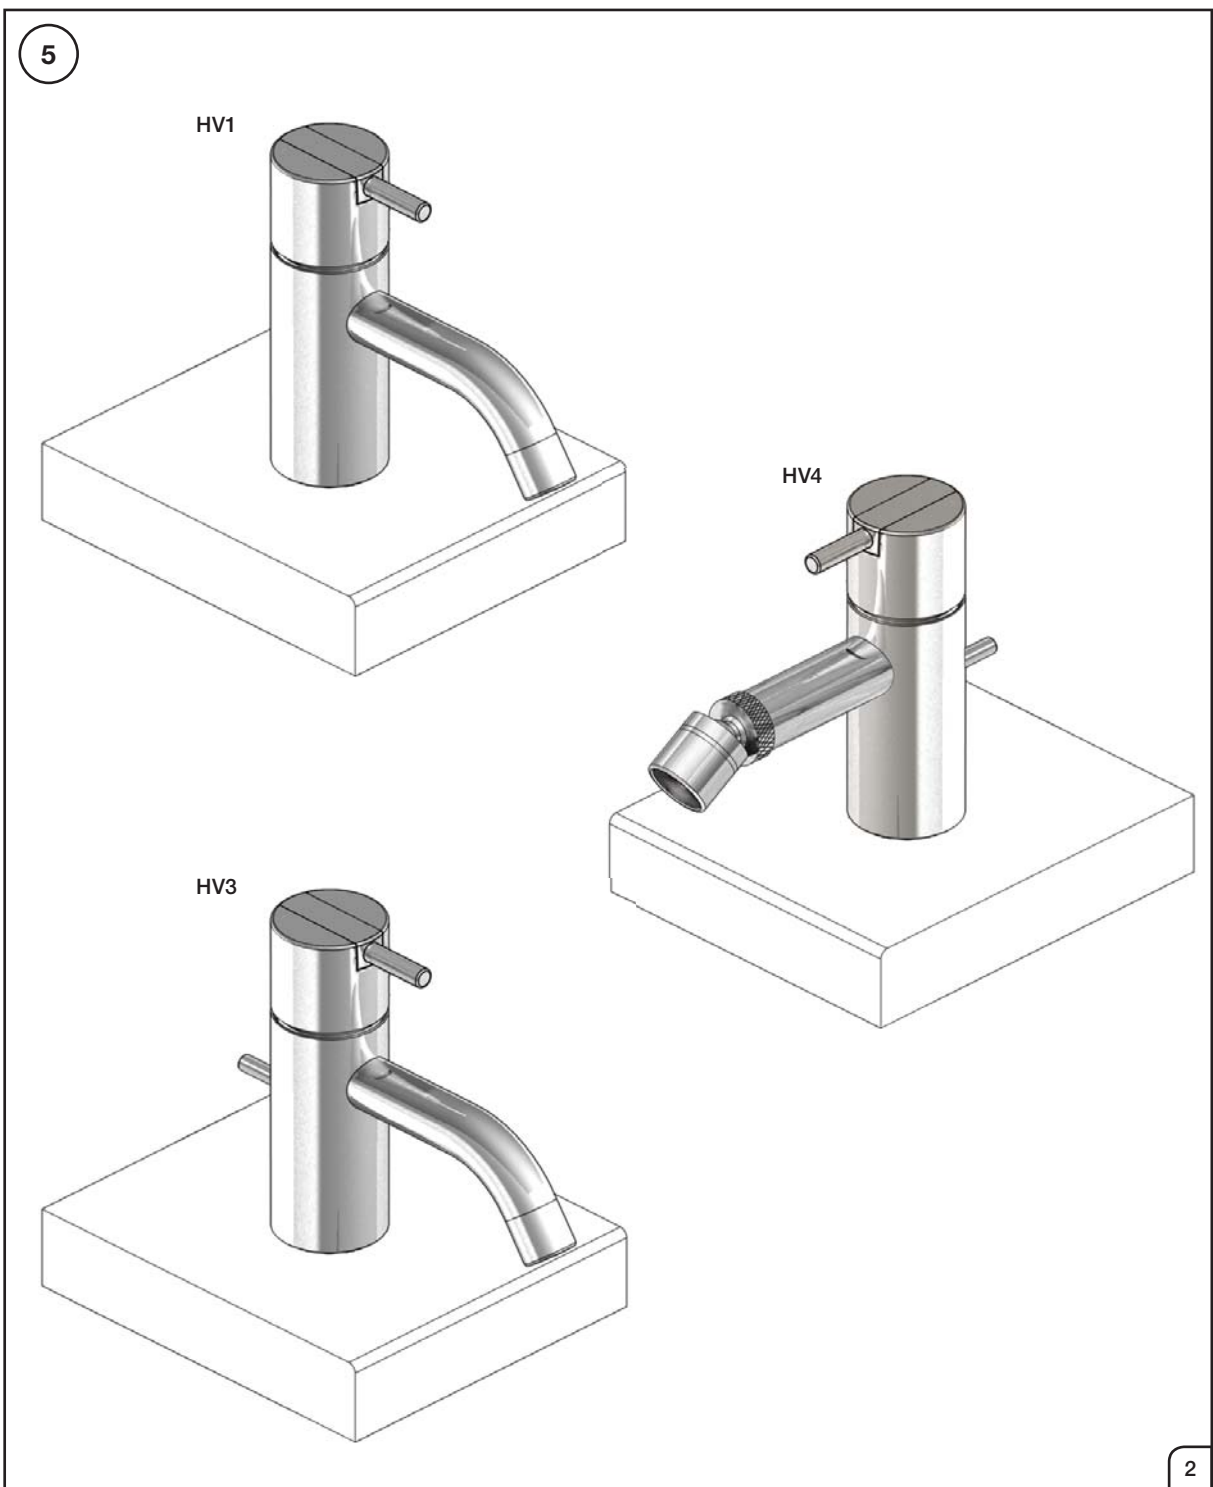

VOLA HV1, HV3, HV4

Fitting instruction
 Montageanleitung
 Monteringsvejledning
 Monteringsvægledning
 Montage hanleiding
 Manuel de montage

HV1, HV3:
 04/00020
 04/00028

HV1, HV3	L	H	h
Std.:	114 mm 4 1/2"	120 mm 4 3/4"	27 mm 1"
+30:	114 mm 4 1/2"	150 mm 6"	56 mm 2 1/4"
/150:	150 mm 6"	120 mm 4 3/4"	27 mm 1"
+30/150:	150 mm 6"	150 mm 6"	56 mm 2 1/4"
+170:	114 mm 4 1/2"	290 mm 11 1/2"	197 mm 7 3/4"
+170/150:	150 mm 6"	290 mm 11 1/2"	197 mm 7 3/4"

Data, 3 Bar:

	Max. l/min.	Gal/min.
HV1/3:	5,0	1,3
HV4	9,0	2,0

Max. 70°C, 158°F

www.vola.com
 HV1/HV3/HV4_V3_40999827

- | | |
|------------|--|
| VR277K: | VR22, VR269, VR277 |
| * VR17L4K: | VR15P, VR16L4, VR17L (US-Standard) |
| * VR17L5K: | VR15P, VR16L5, VR17L (Standard) |
| * VR17L9K: | VR15P, VR16L9, VR17L (Japan Standard) |
| * VR17LSK: | VR15P, VR16LS, VR17L |
| VR297/L/M: | VR20, VR22, VR269, VR273/L/M, VR277, VR294, VR295, VR296 |
| VR433: | VR261, VR263, VR440, VR442, 2xVR444 |
| NR.10/L/M: | VR20, VR22, VR273/L/M, VR294, VR295 |