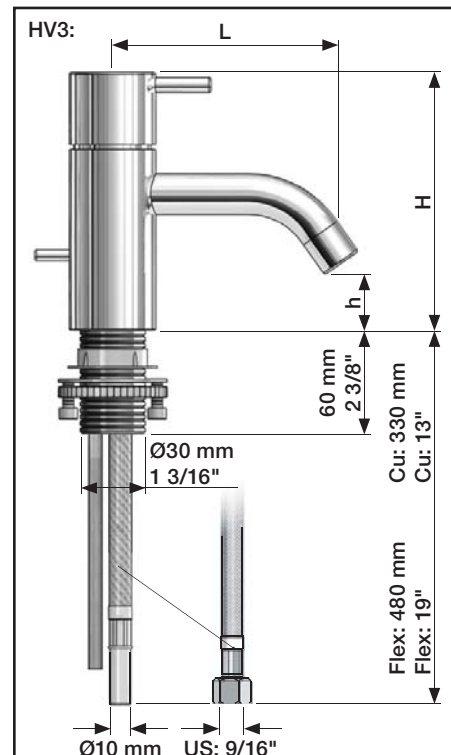

VOLA HV1, HV3, HV4

Fitting instruction
 Montageanleitung
 Monteringsvejledning
 Monteringsvægledning
 Montage hanleiding
 Manuel de montage

HV1, HV3:
 04/00020
 04/00028

HV1, HV3	L	H	h
Std.:	114 mm 4 1/2"	120 mm 4 3/4"	27 mm 1"
+30:	114 mm 4 1/2"	150 mm 6"	56 mm 2 1/4"
/150:	150 mm 6"	120 mm 4 3/4"	27 mm 1"
+30/150:	150 mm 6"	150 mm 6"	56 mm 2 1/4"
+170:	114 mm 4 1/2"	290 mm 11 1/2"	197 mm 7 3/4"
+170/150:	150 mm 6"	290 mm 11 1/2"	197 mm 7 3/4"

Data, 3 Bar:

	Max. l/min.	Gal/min.
HV1/3:	5,0	1,3
HV4	9,0	2,0

Max. 70°C, 158°F

www.vola.com
 HV1/HV3/HV4_V3_40999827

- | | |
|------------|--|
| VR277K: | VR22, VR269, VR277 |
| * VR17L4K: | VR15P, VR16L4, VR17L (US-Standard) |
| * VR17L5K: | VR15P, VR16L5, VR17L (Standard) |
| * VR17L9K: | VR15P, VR16L9, VR17L (Japan Standard) |
| * VR17LSK: | VR15P, VR16LS, VR17L |
| VR297/L/M: | VR20, VR22, VR269, VR273/L/M, VR277, VR294, VR295, VR296 |
| VR433: | VR261, VR263, VR440, VR442, 2xVR444 |
| NR.10/L/M: | VR20, VR22, VR273/L/M, VR294, VR295 |