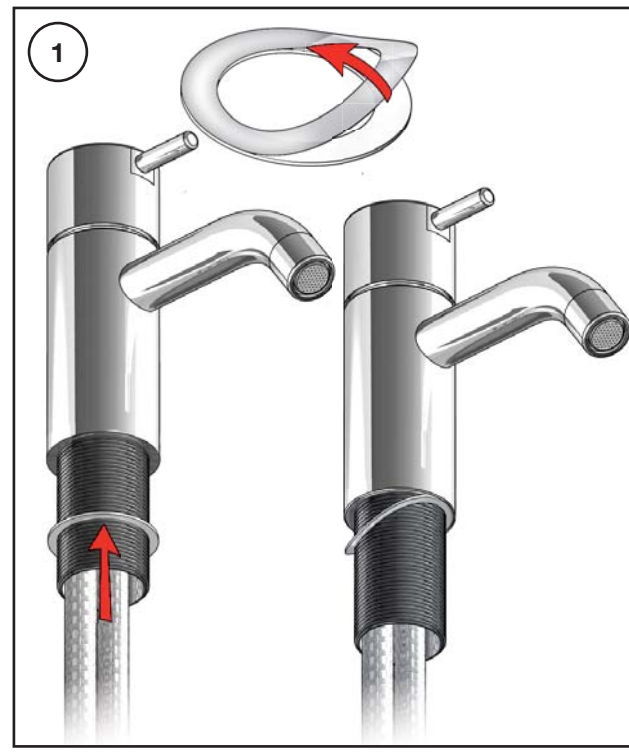

VOLA HV1, HV3, HV4

Fitting instruction
 Montageanleitung
 Monteringsvejledning
 Monteringsvægledning
 Montage hanleiding
 Manuel de montage

HV1, HV3:
 04/00020
 04/00028

HV1, HV3	L	H	h
Std.:	114 mm 4 1/2"	120 mm 4 3/4"	27 mm 1"
+30:	114 mm 4 1/2"	150 mm 6"	56 mm 2 1/4"
/150:	150 mm 6"	120 mm 4 3/4"	27 mm 1"
+30/150:	150 mm 6"	150 mm 6"	56 mm 2 1/4"
+170:	114 mm 4 1/2"	290 mm 11 1/2"	197 mm 7 3/4"
+170/150:	150 mm 6"	290 mm 11 1/2"	197 mm 7 3/4"

Data, 3 Bar:

	Max. l/min.	Gal/min.
HV1/3:	5,0	1,3
HV4	9,0	2,0

Max. 70°C, 158°F

www.vola.com
 HV1/HV3/HV4_V3_40999827

- | | |
|------------|--|
| VR277K: | VR22, VR269, VR277 |
| * VR17L4K: | VR15P, VR16L4, VR17L (US-Standard) |
| * VR17L5K: | VR15P, VR16L5, VR17L (Standard) |
| * VR17L9K: | VR15P, VR16L9, VR17L (Japan Standard) |
| * VR17LSK: | VR15P, VR16LS, VR17L |
| VR297/L/M: | VR20, VR22, VR269, VR273/L/M, VR277, VR294, VR295, VR296 |
| VR433: | VR261, VR263, VR440, VR442, 2xVR444 |
| NR.10/L/M: | VR20, VR22, VR273/L/M, VR294, VR295 |