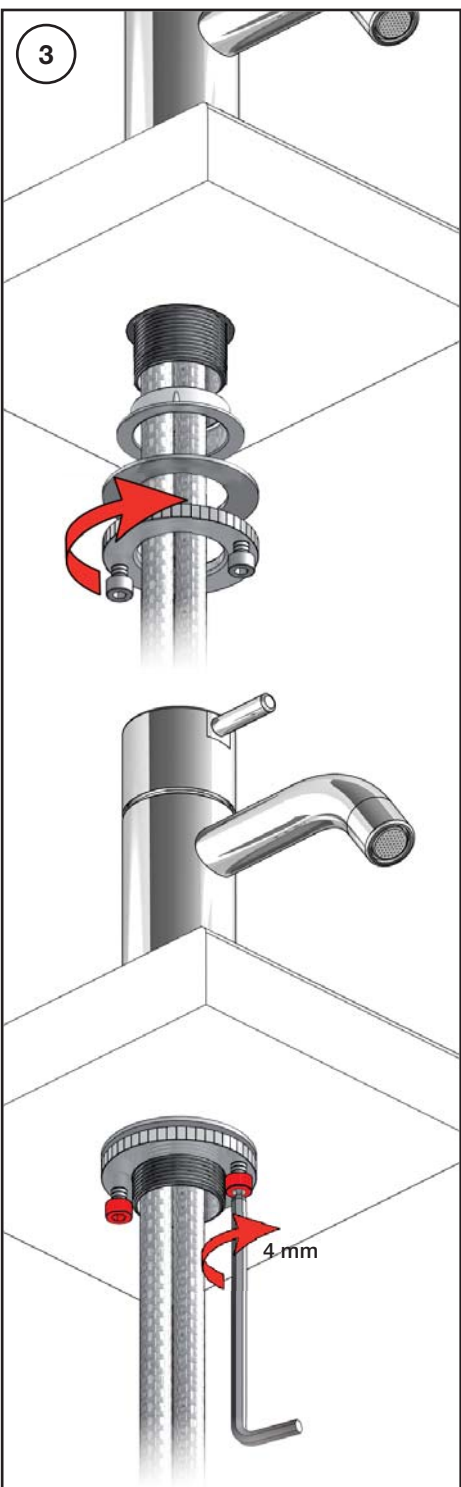

VOLA HV1, HV3, HV4

Fitting instruction
 Montageanleitung
 Monteringsvejledning
 Monteringsvægledning
 Montage hanleiding
 Manuel de montage

HV1, HV3:
 04/00020
 04/00028

HV1, HV3	L	H	h
Std.:	114 mm 4 1/2"	120 mm 4 3/4"	27 mm 1"
+30:	114 mm 4 1/2"	150 mm 6"	56 mm 2 1/4"
/150:	150 mm 6"	120 mm 4 3/4"	27 mm 1"
+30/150:	150 mm 6"	150 mm 6"	56 mm 2 1/4"
+170:	114 mm 4 1/2"	290 mm 11 1/2"	197 mm 7 3/4"
+170/150:	150 mm 6"	290 mm 11 1/2"	197 mm 7 3/4"

Data, 3 Bar:

	Max. l/min.	Gal/min.
HV1/3:	5,0	1,3
HV4	9,0	2,0

Max. 70°C, 158°F

www.vola.com
 HV1/HV3/HV4_V3_40999827

- | | |
|------------|--|
| VR277K: | VR22, VR269, VR277 |
| * VR17L4K: | VR15P, VR16L4, VR17L (US-Standard) |
| * VR17L5K: | VR15P, VR16L5, VR17L (Standard) |
| * VR17L9K: | VR15P, VR16L9, VR17L (Japan Standard) |
| * VR17LSK: | VR15P, VR16LS, VR17L |
| VR297/L/M: | VR20, VR22, VR269, VR273/L/M, VR277, VR294, VR295, VR296 |
| VR433: | VR261, VR263, VR440, VR442, 2xVR444 |
| NR.10/L/M: | VR20, VR22, VR273/L/M, VR294, VR295 |