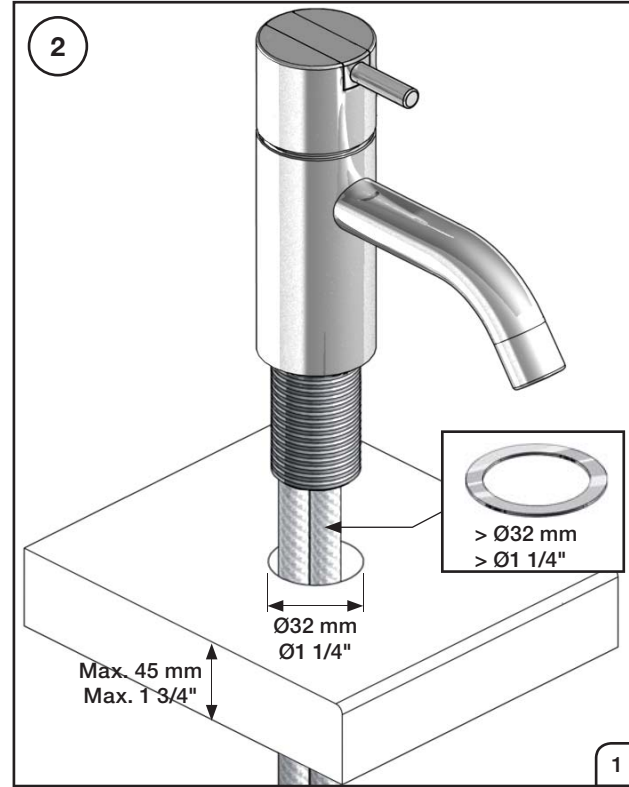

VOLA HV1, HV3, HV4

Fitting instruction
 Montageanleitung
 Monteringsvejledning
 Monteringsvægledning
 Montage hanleiding
 Manuel de montage

HV1, HV3:
 04/00020
 04/00028

HV1, HV3	L	H	h
Std.:	114 mm 4 1/2"	120 mm 4 3/4"	27 mm 1"
+30:	114 mm 4 1/2"	150 mm 6"	56 mm 2 1/4"
/150:	150 mm 6"	120 mm 4 3/4"	27 mm 1"
+30/150:	150 mm 6"	150 mm 6"	56 mm 2 1/4"
+170:	114 mm 4 1/2"	290 mm 11 1/2"	197 mm 7 3/4"
+170/150:	150 mm 6"	290 mm 11 1/2"	197 mm 7 3/4"

Data, 3 Bar:

	Max. l/min.	Gal/min.
HV1/3:	5,0	1,3
HV4	9,0	2,0

Max. 70°C, 158°F

www.vola.com
 HV1/HV3/HV4_V3_40999827

- | | |
|------------|--|
| VR277K: | VR22, VR269, VR277 |
| * VR17L4K: | VR15P, VR16L4, VR17L (US-Standard) |
| * VR17L5K: | VR15P, VR16L5, VR17L (Standard) |
| * VR17L9K: | VR15P, VR16L9, VR17L (Japan Standard) |
| * VR17LSK: | VR15P, VR16LS, VR17L |
| VR297/L/M: | VR20, VR22, VR269, VR273/L/M, VR277, VR294, VR295, VR296 |
| VR433: | VR261, VR263, VR440, VR442, 2xVR444 |
| NR.10/L/M: | VR20, VR22, VR273/L/M, VR294, VR295 |