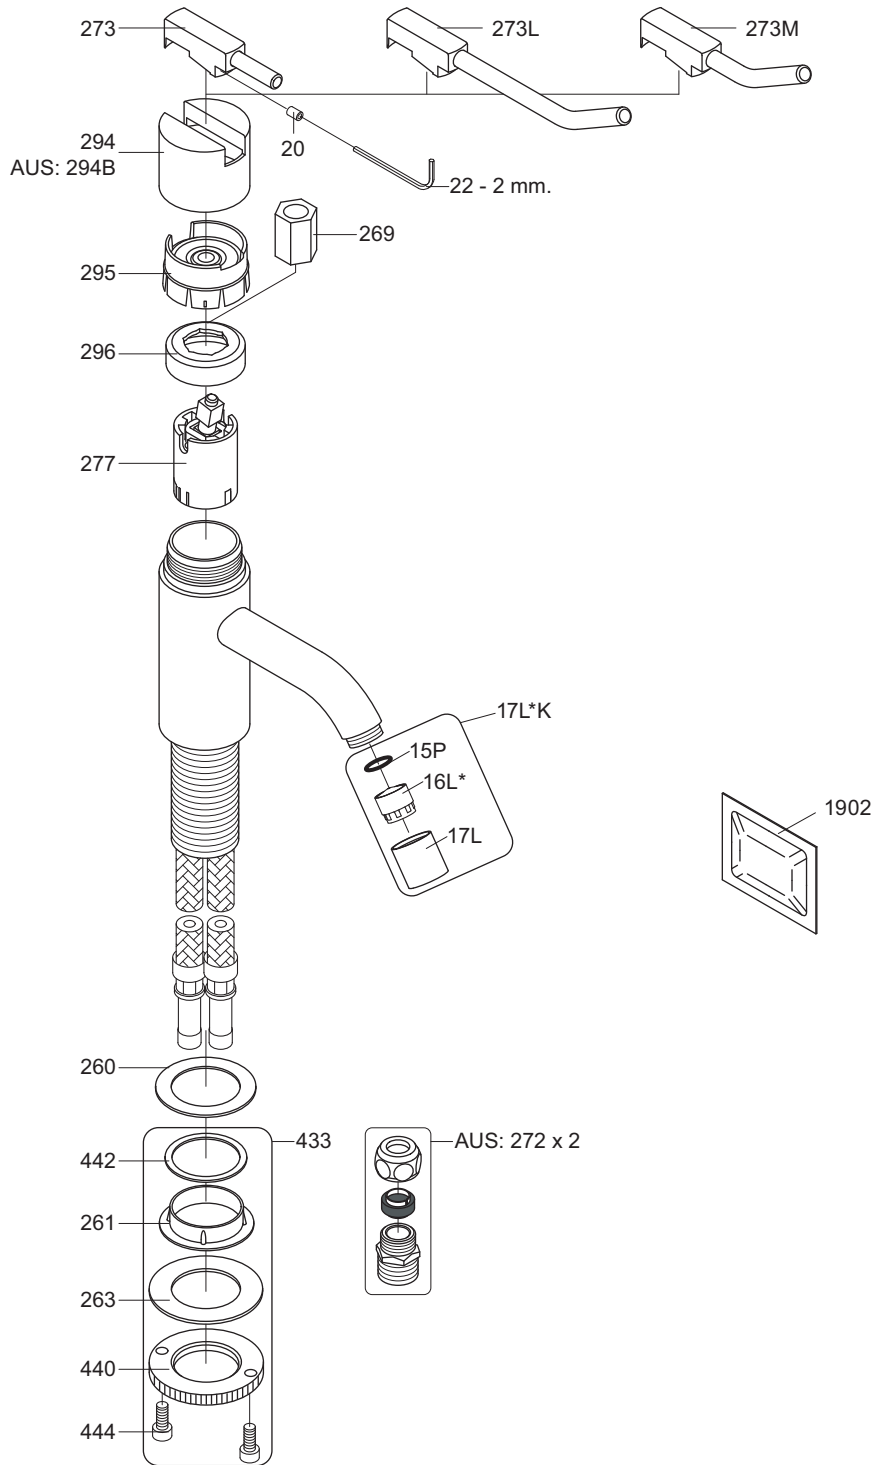

VOLA HV1, HV3, HV4

Fitting instruction
 Montageanleitung
 Monteringsvejledning
 Monteringsvægledning
 Montage hanleiding
 Manuel de montage

HV1, HV3:
 04/00020
 04/00028

HV1, HV3	L	H	h
Std.:	114 mm 4 1/2"	120 mm 4 3/4"	27 mm 1"
+30:	114 mm 4 1/2"	150 mm 6"	56 mm 2 1/4"
/150:	150 mm 6"	120 mm 4 3/4"	27 mm 1"
+30/150:	150 mm 6"	150 mm 6"	56 mm 2 1/4"
+170:	114 mm 4 1/2"	290 mm 11 1/2"	197 mm 7 3/4"
+170/150:	150 mm 6"	290 mm 11 1/2"	197 mm 7 3/4"

Data, 3 Bar:

	Max. l/min.	Gal/min.
HV1/3:	5,0	1,3
HV4	9,0	2,0

Max. 70°C, 158°F

www.vola.com
 HV1/HV3/HV4_V3_40999827

- | | |
|------------|--|
| VR277K: | VR22, VR269, VR277 |
| * VR17L4K: | VR15P, VR16L4, VR17L (US-Standard) |
| * VR17L5K: | VR15P, VR16L5, VR17L (Standard) |
| * VR17L9K: | VR15P, VR16L9, VR17L (Japan Standard) |
| * VR17LSK: | VR15P, VR16LS, VR17L |
| VR297/L/M: | VR20, VR22, VR269, VR273/L/M, VR277, VR294, VR295, VR296 |
| VR433: | VR261, VR263, VR440, VR442, 2xVR444 |
| NR.10/L/M: | VR20, VR22, VR273/L/M, VR294, VR295 |