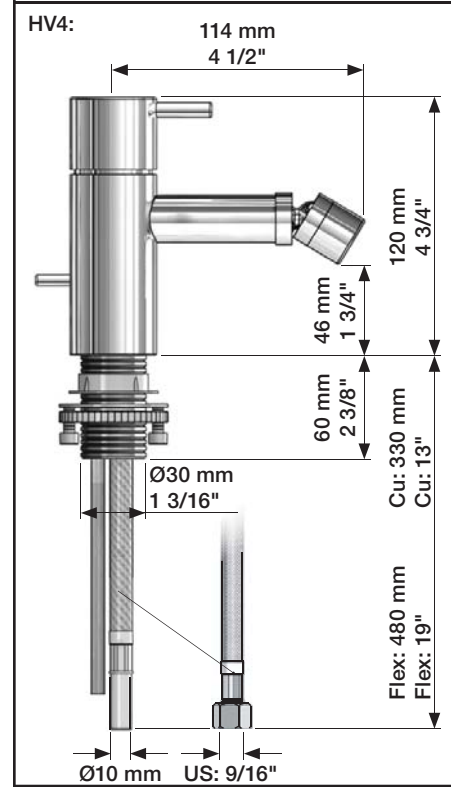

**VOLA HV1, HV3, HV4**

Fitting instruction  
 Montageanleitung  
 Monteringsvejledning  
 Monteringsvægledning  
 Montage hanleiding  
 Manuel de montage

HV1, HV3:  
 04/00020  
 04/00028

HV1, HV3	L	H	h
Std.:	114 mm 4 1/2"	120 mm 4 3/4"	27 mm 1"
+30:	114 mm 4 1/2"	150 mm 6"	56 mm 2 1/4"
/150:	150 mm 6"	120 mm 4 3/4"	27 mm 1"
+30/150:	150 mm 6"	150 mm 6"	56 mm 2 1/4"
+170:	114 mm 4 1/2"	290 mm 11 1/2"	197 mm 7 3/4"
+170/150:	150 mm 6"	290 mm 11 1/2"	197 mm 7 3/4"

**Data, 3 Bar:**

Max.	l/min.	Gal/min.
HV1/3:	5,0	1.3
HV4	9,0	2.0

Max. 70°C, 158°F

www.vola.com  
 HV1/HV3/HV4\_V3\_40999827

- VR277K: VR22, VR269, VR277
- VR010Z: VR623, VR624Z
- VR297: VR20, VR22, VR269, VR273, VR277, VR294, VR295, VR296
- VR433: VR261, VR263, VR440, VR442, 2xVR444
- NR.10: VR20, VR22, VR293, VR294, VR295