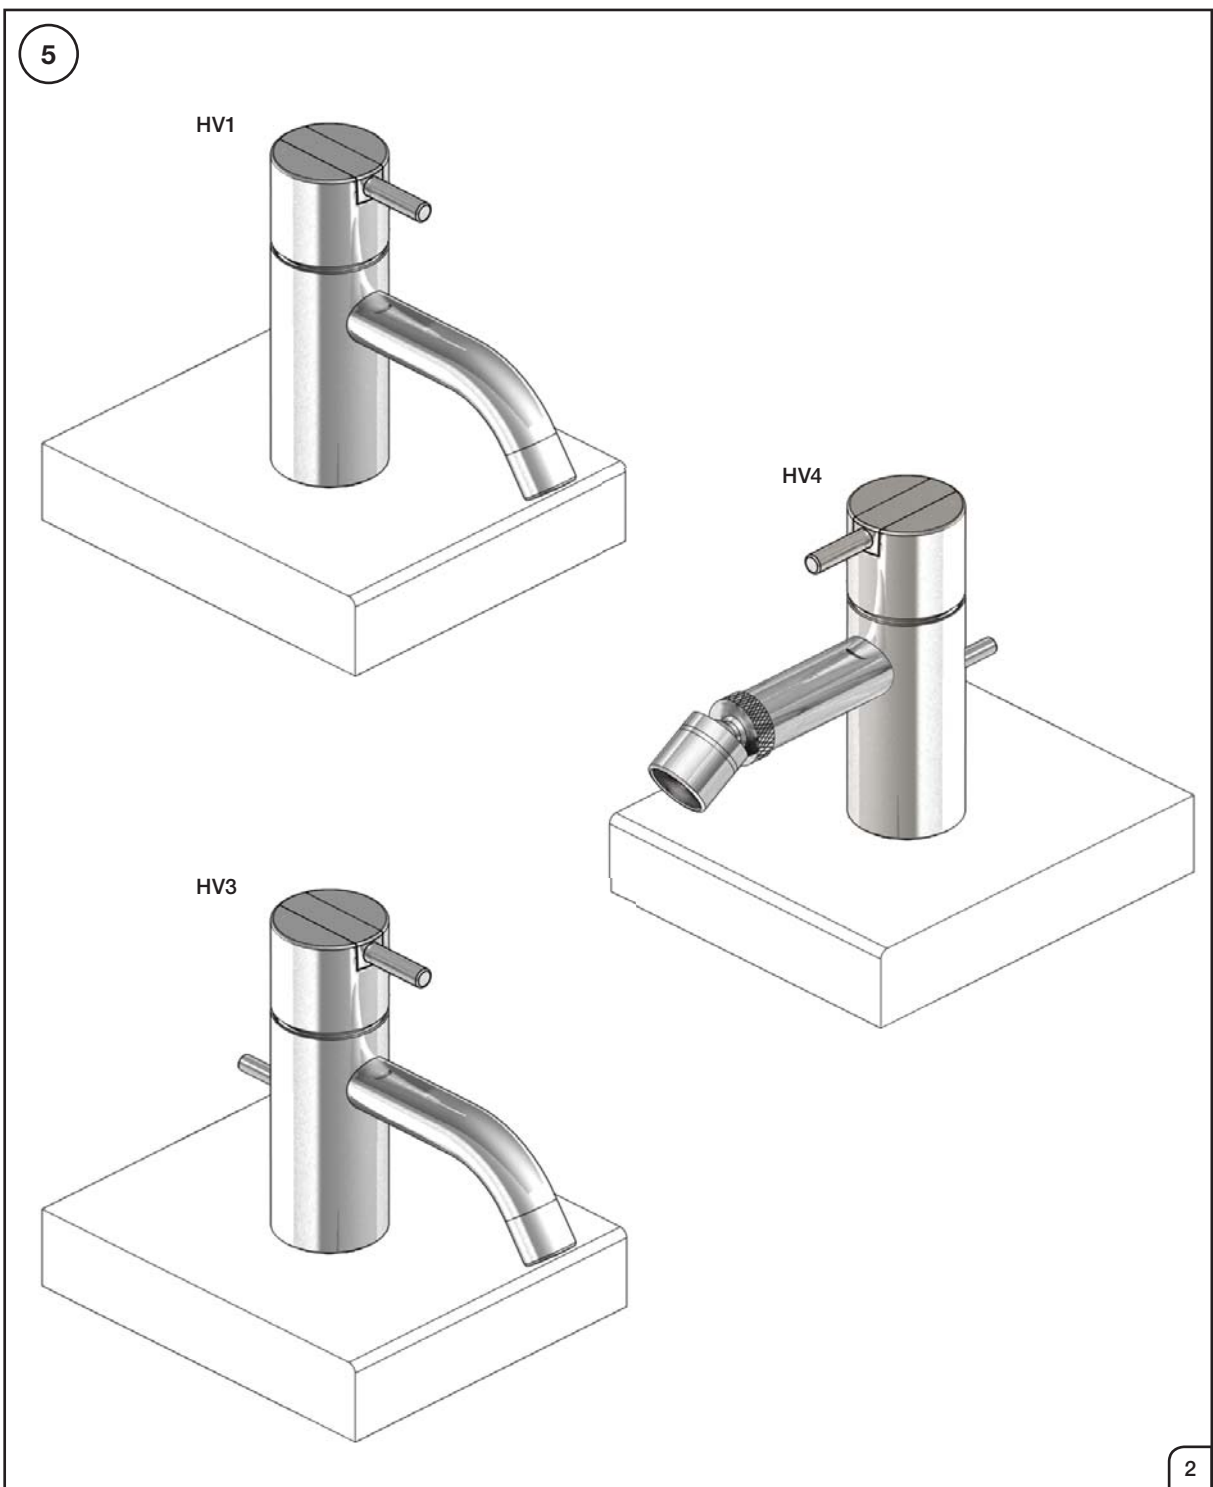

**VOLA HV1, HV3, HV4**

Fitting instruction  
 Montageanleitung  
 Monteringsvejledning  
 Monteringsvægledning  
 Montage hanleiding  
 Manuel de montage

HV1, HV3:  
 04/00020  
 04/00028

HV1, HV3	L	H	h
Std.:	114 mm 4 1/2"	120 mm 4 3/4"	27 mm 1"
+30:	114 mm 4 1/2"	150 mm 6"	56 mm 2 1/4"
/150:	150 mm 6"	120 mm 4 3/4"	27 mm 1"
+30/150:	150 mm 6"	150 mm 6"	56 mm 2 1/4"
+170:	114 mm 4 1/2"	290 mm 11 1/2"	197 mm 7 3/4"
+170/150:	150 mm 6"	290 mm 11 1/2"	197 mm 7 3/4"

**Data, 3 Bar:**

Max.	l/min.	Gal/min.
HV1/3:	5,0	1.3
HV4	9,0	2.0

Max. 70°C, 158°F

www.vola.com  
 HV1/HV3/HV4\_V3\_40999827

- VR277K: VR22, VR269, VR277
- VR010Z: VR623, VR624Z
- VR297: VR20, VR22, VR269, VR273, VR277, VR294, VR295, VR296
- VR433: VR261, VR263, VR440, VR442, 2xVR444
- NR.10: VR20, VR22, VR293, VR294, VR295