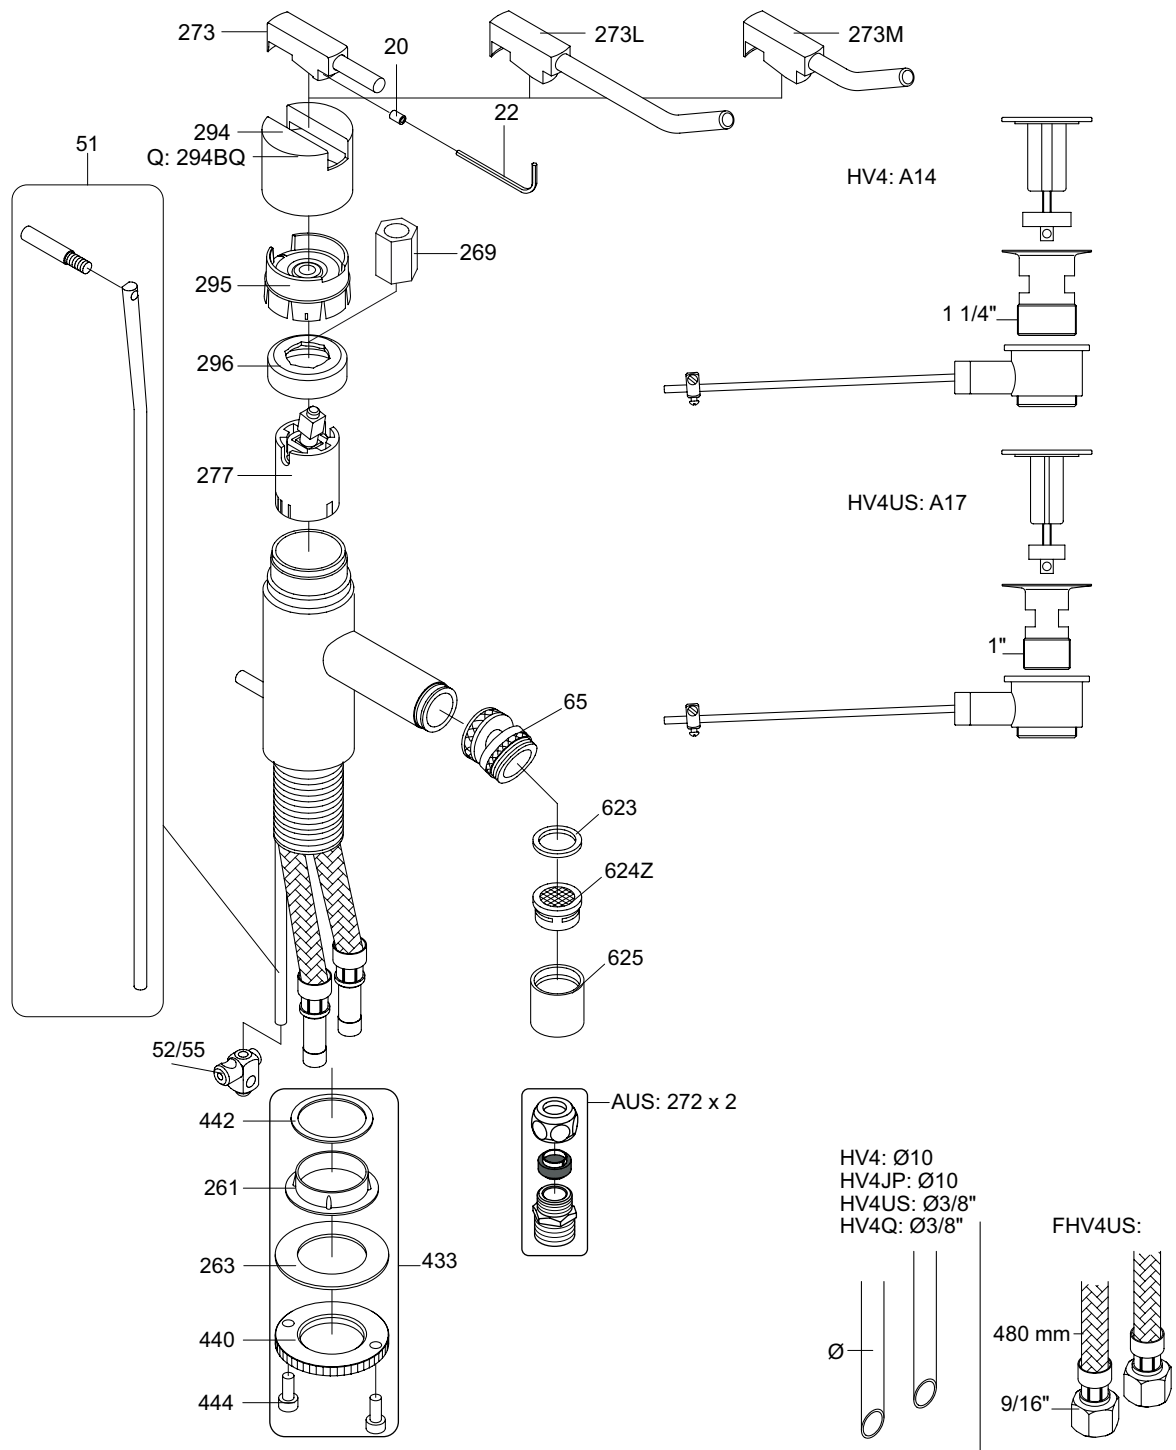

**VOLA HV1, HV3, HV4**

Fitting instruction  
 Montageanleitung  
 Monteringsvejledning  
 Monteringsvægledning  
 Montage hanleiding  
 Manuel de montage

HV1, HV3:  
 04/00020  
 04/00028

HV1, HV3	L	H	h
Std.:	114 mm 4 1/2"	120 mm 4 3/4"	27 mm 1"
+30:	114 mm 4 1/2"	150 mm 6"	56 mm 2 1/4"
/150:	150 mm 6"	120 mm 4 3/4"	27 mm 1"
+30/150:	150 mm 6"	150 mm 6"	56 mm 2 1/4"
+170:	114 mm 4 1/2"	290 mm 11 1/2"	197 mm 7 3/4"
+170/150:	150 mm 6"	290 mm 11 1/2"	197 mm 7 3/4"

**Data, 3 Bar:**

Max.	l/min.	Gal/min.
HV1/3:	5,0	1.3
HV4	9,0	2.0

Max. 70°C, 158°F

www.vola.com  
 HV1/HV3/HV4\_V3\_40999827

- VR277K: VR22, VR269, VR277
- VR010Z: VR623, VR624Z
- VR297: VR20, VR22, VR269, VR273, VR277, VR294, VR295, VR296
- VR433: VR261, VR263, VR440, VR442, 2xVR444
- NR.10: VR20, VR22, VR293, VR294, VR295