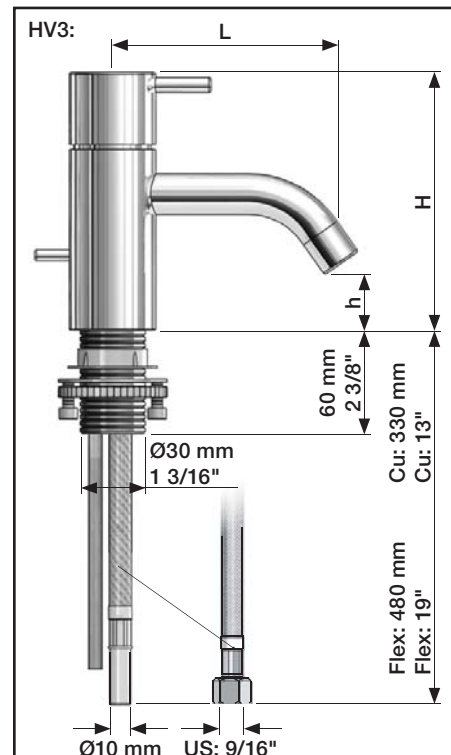

**VOLA HV1, HV3, HV4**

Fitting instruction  
 Montageanleitung  
 Monteringsvejledning  
 Monteringsvægledning  
 Montage hanleiding  
 Manuel de montage

HV1, HV3:  
 04/00020  
 04/00028

HV1, HV3	L	H	h
Std.:	114 mm 4 1/2"	120 mm 4 3/4"	27 mm 1"
+30:	114 mm 4 1/2"	150 mm 6"	56 mm 2 1/4"
/150:	150 mm 6"	120 mm 4 3/4"	27 mm 1"
+30/150:	150 mm 6"	150 mm 6"	56 mm 2 1/4"
+170:	114 mm 4 1/2"	290 mm 11 1/2"	197 mm 7 3/4"
+170/150:	150 mm 6"	290 mm 11 1/2"	197 mm 7 3/4"

**Data, 3 Bar:**

Max.	l/min.	Gal/min.
HV1/3:	5,0	1.3
HV4	9,0	2.0

Max. 70°C, 158°F

www.vola.com  
 HV1/HV3/HV4\_V3\_40999827

- VR277K: VR22, VR269, VR277
- VR010Z: VR623, VR624Z
- VR297: VR20, VR22, VR269, VR273, VR277, VR294, VR295, VR296
- VR433: VR261, VR263, VR440, VR442, 2xVR444
- NR.10: VR20, VR22, VR293, VR294, VR295