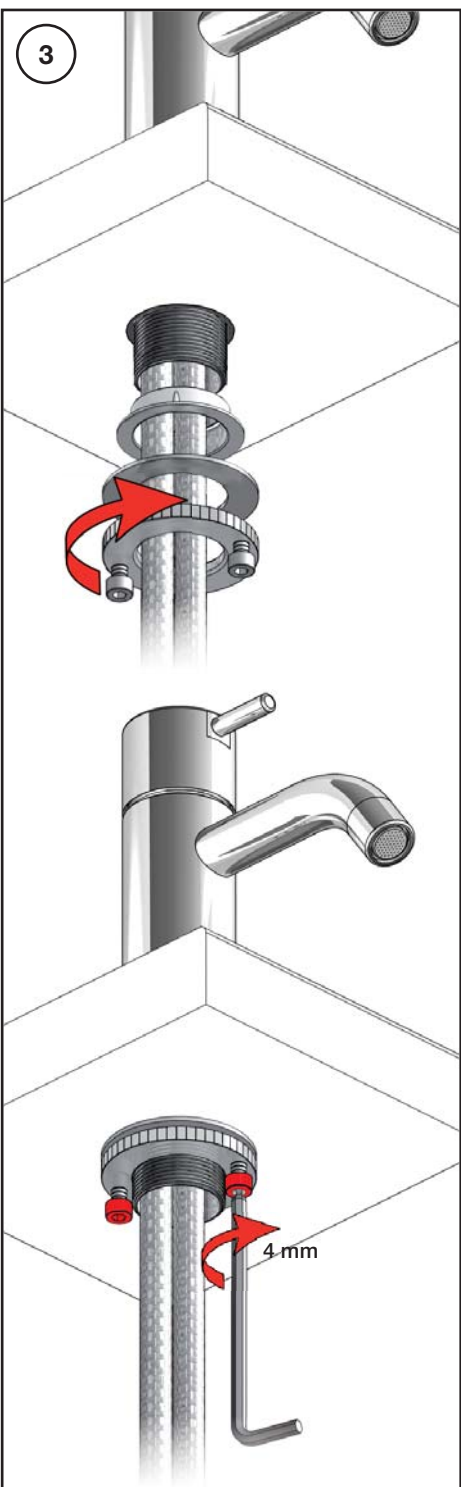

**VOLA HV1, HV3, HV4**

Fitting instruction  
 Montageanleitung  
 Monteringsvejledning  
 Monteringsvægledning  
 Montage hanleiding  
 Manuel de montage

HV1, HV3:  
 04/00020  
 04/00028

HV1, HV3	L	H	h
Std.:	114 mm 4 1/2"	120 mm 4 3/4"	27 mm 1"
+30:	114 mm 4 1/2"	150 mm 6"	56 mm 2 1/4"
/150:	150 mm 6"	120 mm 4 3/4"	27 mm 1"
+30/150:	150 mm 6"	150 mm 6"	56 mm 2 1/4"
+170:	114 mm 4 1/2"	290 mm 11 1/2"	197 mm 7 3/4"
+170/150:	150 mm 6"	290 mm 11 1/2"	197 mm 7 3/4"

**Data, 3 Bar:**

Max.	l/min.	Gal/min.
HV1/3:	5,0	1.3
HV4	9,0	2.0

Max. 70°C, 158°F

www.vola.com  
 HV1/HV3/HV4\_V3\_40999827

- VR277K: VR22, VR269, VR277
- VR010Z: VR623, VR624Z
- VR297: VR20, VR22, VR269, VR273, VR277, VR294, VR295, VR296
- VR433: VR261, VR263, VR440, VR442, 2xVR444
- NR.10: VR20, VR22, VR293, VR294, VR295