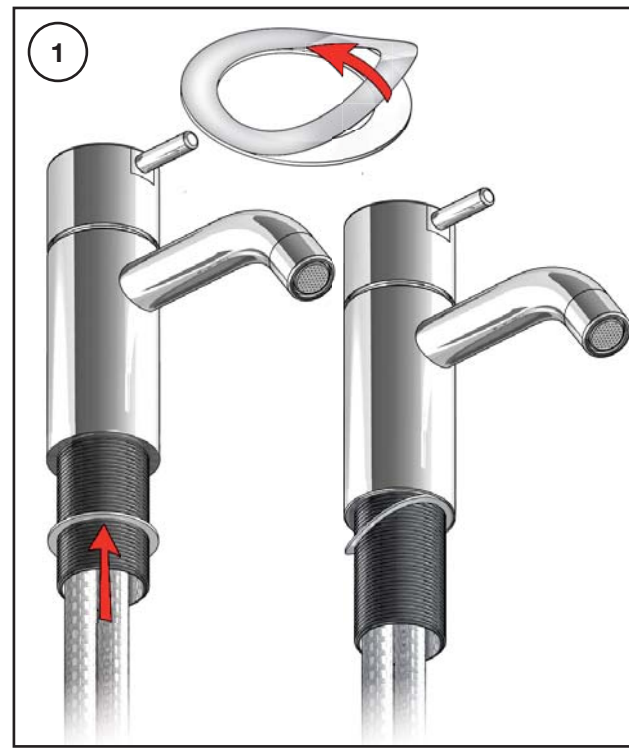

**VOLA HV1, HV3, HV4**

Fitting instruction  
 Montageanleitung  
 Monteringsvejledning  
 Monteringsvægledning  
 Montage hanleiding  
 Manuel de montage

HV1, HV3:  
 04/00020  
 04/00028

HV1, HV3	L	H	h
Std.:	114 mm 4 1/2"	120 mm 4 3/4"	27 mm 1"
+30:	114 mm 4 1/2"	150 mm 6"	56 mm 2 1/4"
/150:	150 mm 6"	120 mm 4 3/4"	27 mm 1"
+30/150:	150 mm 6"	150 mm 6"	56 mm 2 1/4"
+170:	114 mm 4 1/2"	290 mm 11 1/2"	197 mm 7 3/4"
+170/150:	150 mm 6"	290 mm 11 1/2"	197 mm 7 3/4"

**Data, 3 Bar:**

Max.	l/min.	Gal/min.
HV1/3:	5,0	1.3
HV4	9,0	2.0

Max. 70°C, 158°F

www.vola.com  
 HV1/HV3/HV4\_V3\_40999827

- VR277K: VR22, VR269, VR277
- VR010Z: VR623, VR624Z
- VR297: VR20, VR22, VR269, VR273, VR277, VR294, VR295, VR296
- VR433: VR261, VR263, VR440, VR442, 2xVR444
- NR.10: VR20, VR22, VR293, VR294, VR295