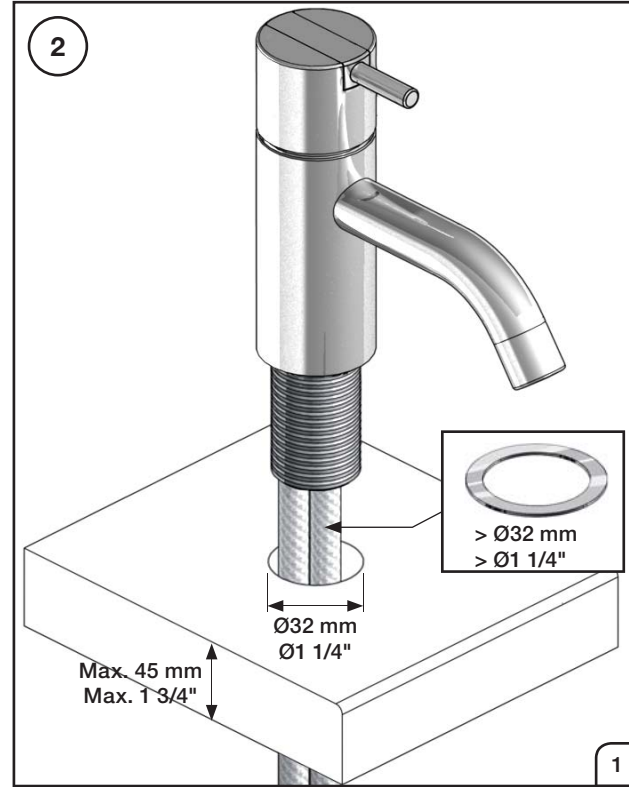

**VOLA HV1, HV3, HV4**

Fitting instruction  
 Montageanleitung  
 Monteringsvejledning  
 Monteringsvægledning  
 Montage hanleiding  
 Manuel de montage

HV1, HV3:  
 04/00020  
 04/00028

HV1, HV3	L	H	h
Std.:	114 mm 4 1/2"	120 mm 4 3/4"	27 mm 1"
+30:	114 mm 4 1/2"	150 mm 6"	56 mm 2 1/4"
/150:	150 mm 6"	120 mm 4 3/4"	27 mm 1"
+30/150:	150 mm 6"	150 mm 6"	56 mm 2 1/4"
+170:	114 mm 4 1/2"	290 mm 11 1/2"	197 mm 7 3/4"
+170/150:	150 mm 6"	290 mm 11 1/2"	197 mm 7 3/4"

**Data, 3 Bar:**

Max.	l/min.	Gal/min.
HV1/3:	5,0	1.3
HV4	9,0	2.0

Max. 70°C, 158°F

www.vola.com  
 HV1/HV3/HV4\_V3\_40999827

- VR277K: VR22, VR269, VR277
- VR010Z: VR623, VR624Z
- VR297: VR20, VR22, VR269, VR273, VR277, VR294, VR295, VR296
- VR433: VR261, VR263, VR440, VR442, 2xVR444
- NR.10: VR20, VR22, VR293, VR294, VR295