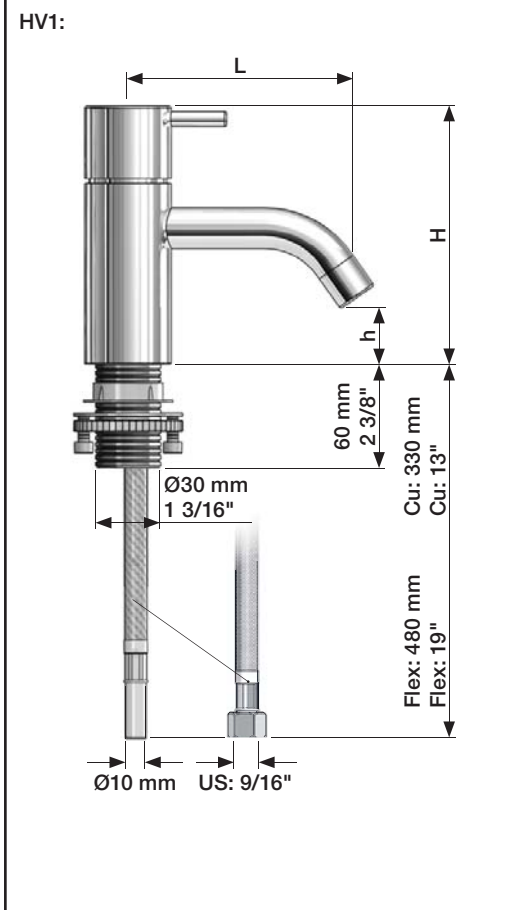

**VOLA HV1, HV3, HV4**

Fitting instruction  
 Montageanleitung  
 Monteringsvejledning  
 Monteringsvægledning  
 Montage hanleiding  
 Manuel de montage

HV1, HV3:  
 04/00020  
 04/00028

HV1, HV3	L	H	h
Std.:	114 mm 4 1/2"	120 mm 4 3/4"	27 mm 1"
+30:	114 mm 4 1/2"	150 mm 6"	56 mm 2 1/4"
/150:	150 mm 6"	120 mm 4 3/4"	27 mm 1"
+30/150:	150 mm 6"	150 mm 6"	56 mm 2 1/4"
+170:	114 mm 4 1/2"	290 mm 11 1/2"	197 mm 7 3/4"
+170/150:	150 mm 6"	290 mm 11 1/2"	197 mm 7 3/4"

**Data, 3 Bar:**

Max.	l/min.	Gal/min.
HV1/3:	5,0	1.3
HV4	9,0	2.0

Max. 70°C, 158°F

www.vola.com  
 HV1/HV3/HV4\_V3\_40999827

- VR277K: VR22, VR269, VR277
- VR010Z: VR623, VR624Z
- VR297: VR20, VR22, VR269, VR273, VR277, VR294, VR295, VR296
- VR433: VR261, VR263, VR440, VR442, 2xVR444
- NR.10: VR20, VR22, VR293, VR294, VR295