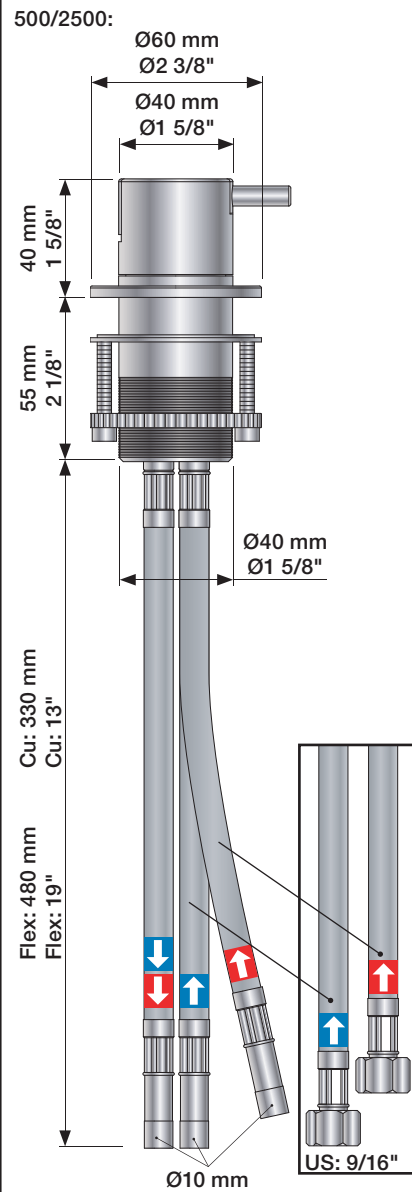

vola

**6A**

mm:	H	D	h
090	210	200	145
090A	110	85	40
090B	185	100	114
090C	185	100	114
090D	220	200	130
090E	170	200	65
090G	185	140	105
090H	265	230	155
090I	325	230	216
090V	355	145	270

Inches:	H	D	h
090	8 1/2"	8"	5 3/4"
090A	4 1/4"	3 1/2"	1 1/2"
090B	7"	4"	4 1/2"
090C	7"	4"	4 1/2"
090D	8 3/4"	8"	5"
090E	6 3/4"	8"	2 1/2"
090G	7"	5 1/2"	4"
090H	10 1/2"	9"	6"
090I	12 3/4"	9"	8 1/2"
090V	14"	5 3/4"	10 1/2"

VOLA 090, 090A, 090B:  
 VOLA 090C, 090D, 090E:  
 VOLA 090G, 090H, 090I, 090V:

1 - 4

VOLA 090FM:

5

Fitting instruction    Monteringsvægledning  
 Montageanleitung    Montage hanledning  
 Monteringsvejledning    Manuel de montage

**Data, 3 Bar /43.5 Psi:**

	l/min.	Gal/min.
500:	14,5	3.8
590:	9,0	2.4
500-T1:	11,0	2.9
2500:	18,7	4.9
SC1:	18,7	4.9
SC5, 7:	18,0	4.8
SC9:	11,0	2.9

Max. 65°C, 150°F

**6A**

mm:	H	D	h
090	210	200	145
090A	110	85	40
090B	185	100	114
090C	185	100	114
090D	220	200	130
090E	170	200	65
090G	185	140	105
090H	265	230	155
090I	325	230	216
090V	355	145	270

Inches:	H	D	h
090	8 1/2"	8"	5 3/4"
090A	4 1/4"	3 1/2"	1 1/2"
090B	7"	4"	4 1/2"
090C	7"	4"	4 1/2"
090D	8 3/4"	8"	5"
090E	6 3/4"	8"	2 1/2"
090G	7"	5 1/2"	4"
090H	10 1/2"	9"	6"
090I	12 3/4"	9"	8 1/2"
090V	14"	5 3/4"	10 1/2"