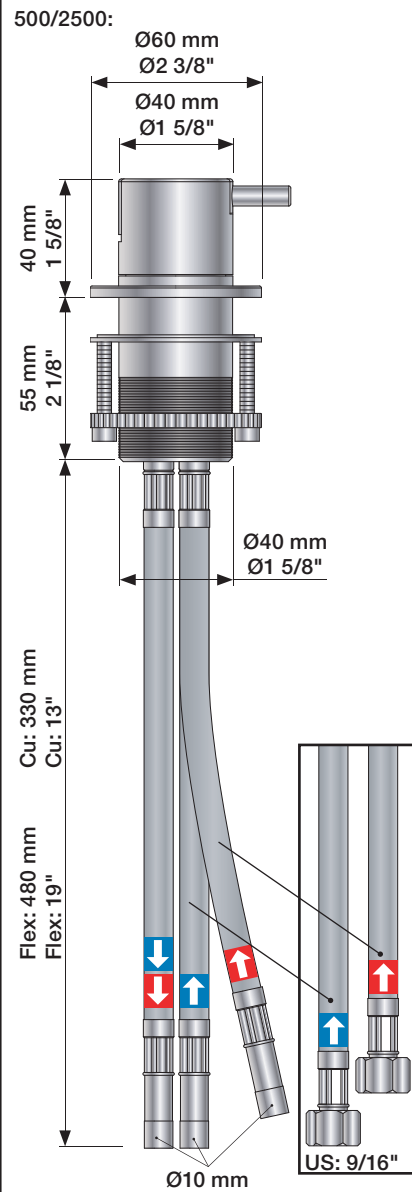

VOLA 500, 590, 500T1  
 VOLA 2500  
 VOLA SC1, SC3, SC5, SC7, SC9, SC10, SC12

Fitting instruction  
 Montageanleitung  
 Monteringsvejledning  
 Monteringsvægledning  
 Montage hanleiding  
 Manuel de montage

**Data, 3 Bar /43.5 Psi:**

	l/min.	Gal/min.
500:	14,5	3.8
590:	9,0	2.4
500-T1:	11,0	2.9
2500:	18,7	4.9
SC1:	18,7	4.9
SC5, 7:	18,0	4.8
SC9:	11,0	2.9

Max. 65°C, 150°F

www.vola.com  
 500 - 2500\_V9\_40999844

vola

**6A**

mm:	H	D	h
090	210	200	145
090A	110	85	40
090B	185	100	114
090C	185	100	114
090D	220	200	130
090E	170	200	65
090G	185	140	105
090H	265	230	155
090I	325	230	216
090V	355	145	270

Inches:	H	D	h
090	8 1/2"	8"	5 3/4"
090A	4 1/4"	3 1/2"	1 1/2"
090B	7"	4"	4 1/2"
090C	7"	4"	4 1/2"
090D	8 3/4"	8"	5"
090E	6 3/4"	8"	2 1/2"
090G	7"	5 1/2"	4"
090H	10 1/2"	9"	6"
090I	12 3/4"	9"	8 1/2"
090V	14"	5 3/4"	10 1/2"

Inches:	H	D	h
090	8 1/2"	8"	5 3/4"
090A	4 1/4"	3 1/2"	1 1/2"
090B	7"	4"	4 1/2"
090C	7"	4"	4 1/2"
090D	8 3/4"	8"	5"
090E	6 3/4"	8"	2 1/2"
090G	7"	5 1/2"	4"
090H	10 1/2"	9"	6"
090I	12 3/4"	9"	8 1/2"
090V	14"	5 3/4"	10 1/2"