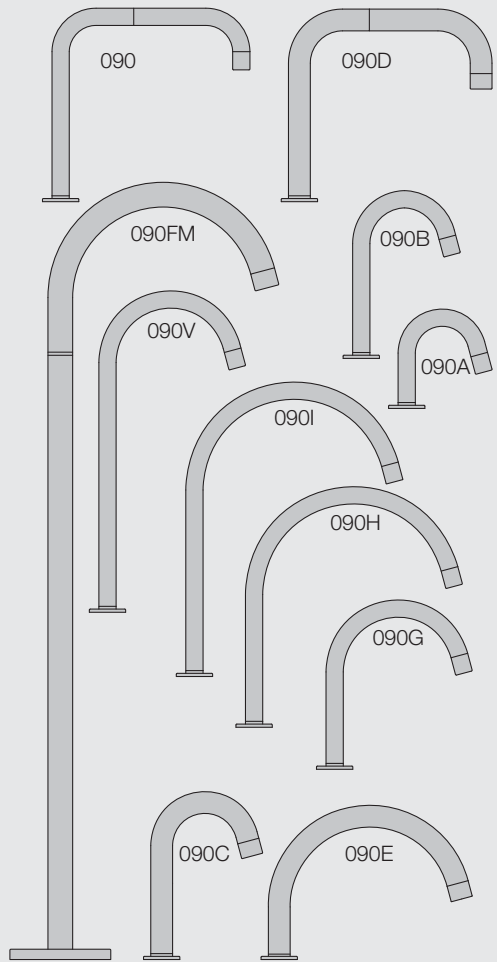

vola

**6A**

mm:	H	D	h
090	210	200	145
090A	110	85	40
090B	185	100	114
090C	185	100	114
090D	220	200	130
090E	170	200	65
090G	185	140	105
090H	265	230	155
090I	325	230	216
090V	355	145	270

Inches:	H	D	h
090	8 1/2"	8"	5 3/4"
090A	4 1/4"	3 1/2"	1 1/2"
090B	7"	4"	4 1/2"
090C	7"	4"	4 1/2"
090D	8 3/4"	8"	5"
090E	6 3/4"	8"	2 1/2"
090G	7"	5 1/2"	4"
090H	10 1/2"	9"	6"
090I	12 3/4"	9"	8 1/2"
090V	14"	5 3/4"	10 1/2"

VOLA 090, 090A, 090B:  
 VOLA 090C, 090D, 090E:  
 VOLA 090G, 090H, 090I, 090V:

1 - 4

VOLA 090FM:

5

Fitting instruction    Monteringsvægledning  
 Montageanleitung    Montage hanledning  
 Monteringsvejledning    Manuel de montage

Inches:	H	D	h
090	8 1/2"	8"	5 3/4"
090A	4 1/4"	3 1/2"	1 1/2"
090B	7"	4"	4 1/2"
090C	7"	4"	4 1/2"
090D	8 3/4"	8"	5"
090E	6 3/4"	8"	2 1/2"
090G	7"	5 1/2"	4"
090H	10 1/2"	9"	6"
090I	12 3/4"	9"	8 1/2"
090V	14"	5 3/4"	10 1/2"

- VR277K: VR22, VR269, VR277  
 VR297: VR20, VR22, VR269, VR273, VR277, VR294, VR295, VR296  
 VR434: VR261, VR263, VR440, VR442, 2xVR455  
 VR437: VR97, VR98, 2xVR444, VR450, VR451  
 NR.10: VR20, VR22, VR273, VR294, VR295  
 VR090: VR15P, VR16L9