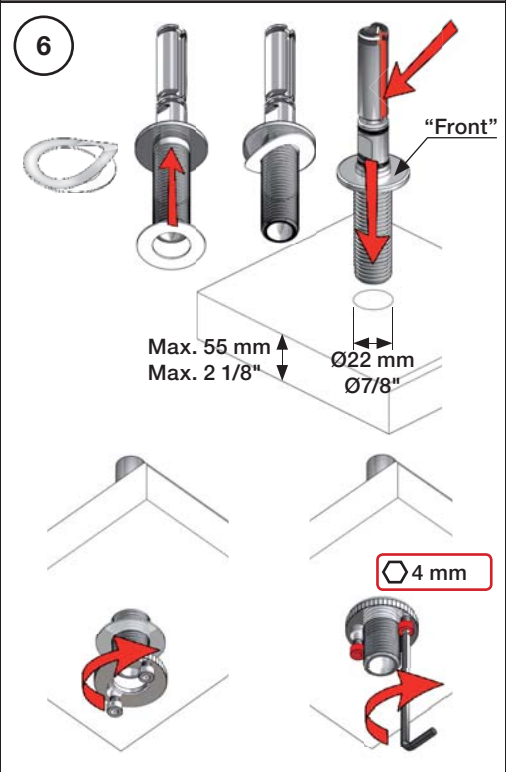

VOLA 500, 590, 500T1  
 VOLA 2500  
 VOLA SC1, SC3, SC5, SC7, SC9, SC10, SC12

Fitting instruction  
 Montageanleitung  
 Monteringsvejledning  
 Monteringsvægledning  
 Montage hanleiding  
 Manuel de montage

vola

**6A**

mm:	H	D	h
090	210	200	145
090A	110	85	40
090B	185	100	114
090C	185	100	114
090D	220	200	130
090E	170	200	65
090G	185	140	105
090H	265	230	155
090I	325	230	216
090V	355	145	270

Inches:	H	D	h
090	8 1/2"	8"	5 3/4"
090A	4 1/4"	3 1/2"	1 1/2"
090B	7"	4"	4 1/2"
090C	7"	4"	4 1/2"
090D	8 3/4"	8"	5"
090E	6 3/4"	8"	2 1/2"
090G	7"	5 1/2"	4"
090H	10 1/2"	9"	6"
090I	12 3/4"	9"	8 1/2"
090V	14"	5 3/4"	10 1/2"

VOLA 090, 090A, 090B:  
 VOLA 090C, 090D, 090E:  
 VOLA 090G, 090H, 090I, 090V:

1 - 4

VOLA 090FM:

5

Fitting instruction    Monteringsvægledning  
 Montageanleitung    Montage hanledning  
 Monteringsvejledning    Manuel de montage

Inches:	H	D	h
090	8 1/2"	8"	5 3/4"
090A	4 1/4"	3 1/2"	1 1/2"
090B	7"	4"	4 1/2"
090C	7"	4"	4 1/2"
090D	8 3/4"	8"	5"
090E	6 3/4"	8"	2 1/2"
090G	7"	5 1/2"	4"
090H	10 1/2"	9"	6"
090I	12 3/4"	9"	8 1/2"
090V	14"	5 3/4"	10 1/2"