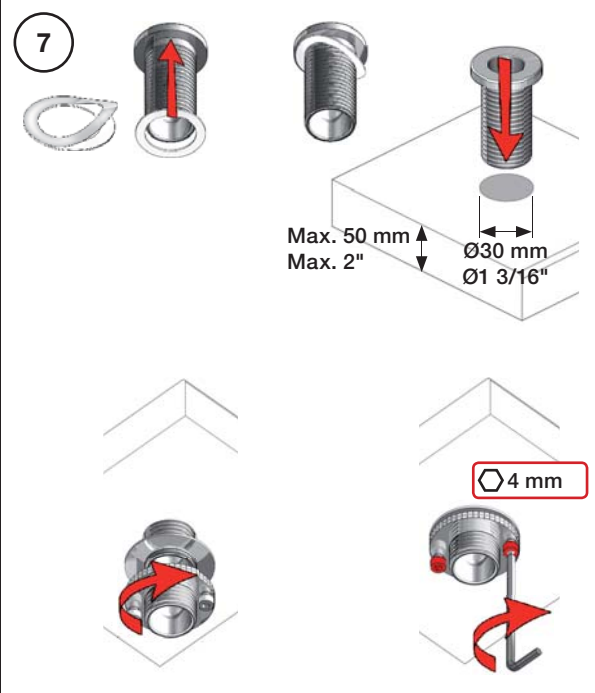

vola

**6A**

mm:	H	D	h
090	210	200	145
090A	110	85	40
090B	185	100	114
090C	185	100	114
090D	220	200	130
090E	170	200	65
090G	185	140	105
090H	265	230	155
090I	325	230	216
090V	355	145	270

Inches:	H	D	h
090	8 1/2"	8"	5 3/4"
090A	4 1/4"	3 1/2"	1 1/2"
090B	7"	4"	4 1/2"
090C	7"	4"	4 1/2"
090D	8 3/4"	8"	5"
090E	6 3/4"	8"	2 1/2"
090G	7"	5 1/2"	4"
090H	10 1/2"	9"	6"
090I	12 3/4"	9"	8 1/2"
090V	14"	5 3/4"	10 1/2"

VOLA 090, 090A, 090B:  
 VOLA 090C, 090D, 090E:  
 VOLA 090G, 090H, 090I, 090V:

1 - 4

VOLA 090FM:

5

Fitting instruction    Monteringsvægledning  
 Montageanleitung    Montage hanledning  
 Monteringsvejledning    Manuel de montage

Inches:	H	D	h
090	8 1/2"	8"	5 3/4"
090A	4 1/4"	3 1/2"	1 1/2"
090B	7"	4"	4 1/2"
090C	7"	4"	4 1/2"
090D	8 3/4"	8"	5"
090E	6 3/4"	8"	2 1/2"
090G	7"	5 1/2"	4"
090H	10 1/2"	9"	6"
090I	12 3/4"	9"	8 1/2"
090V	14"	5 3/4"	10 1/2"