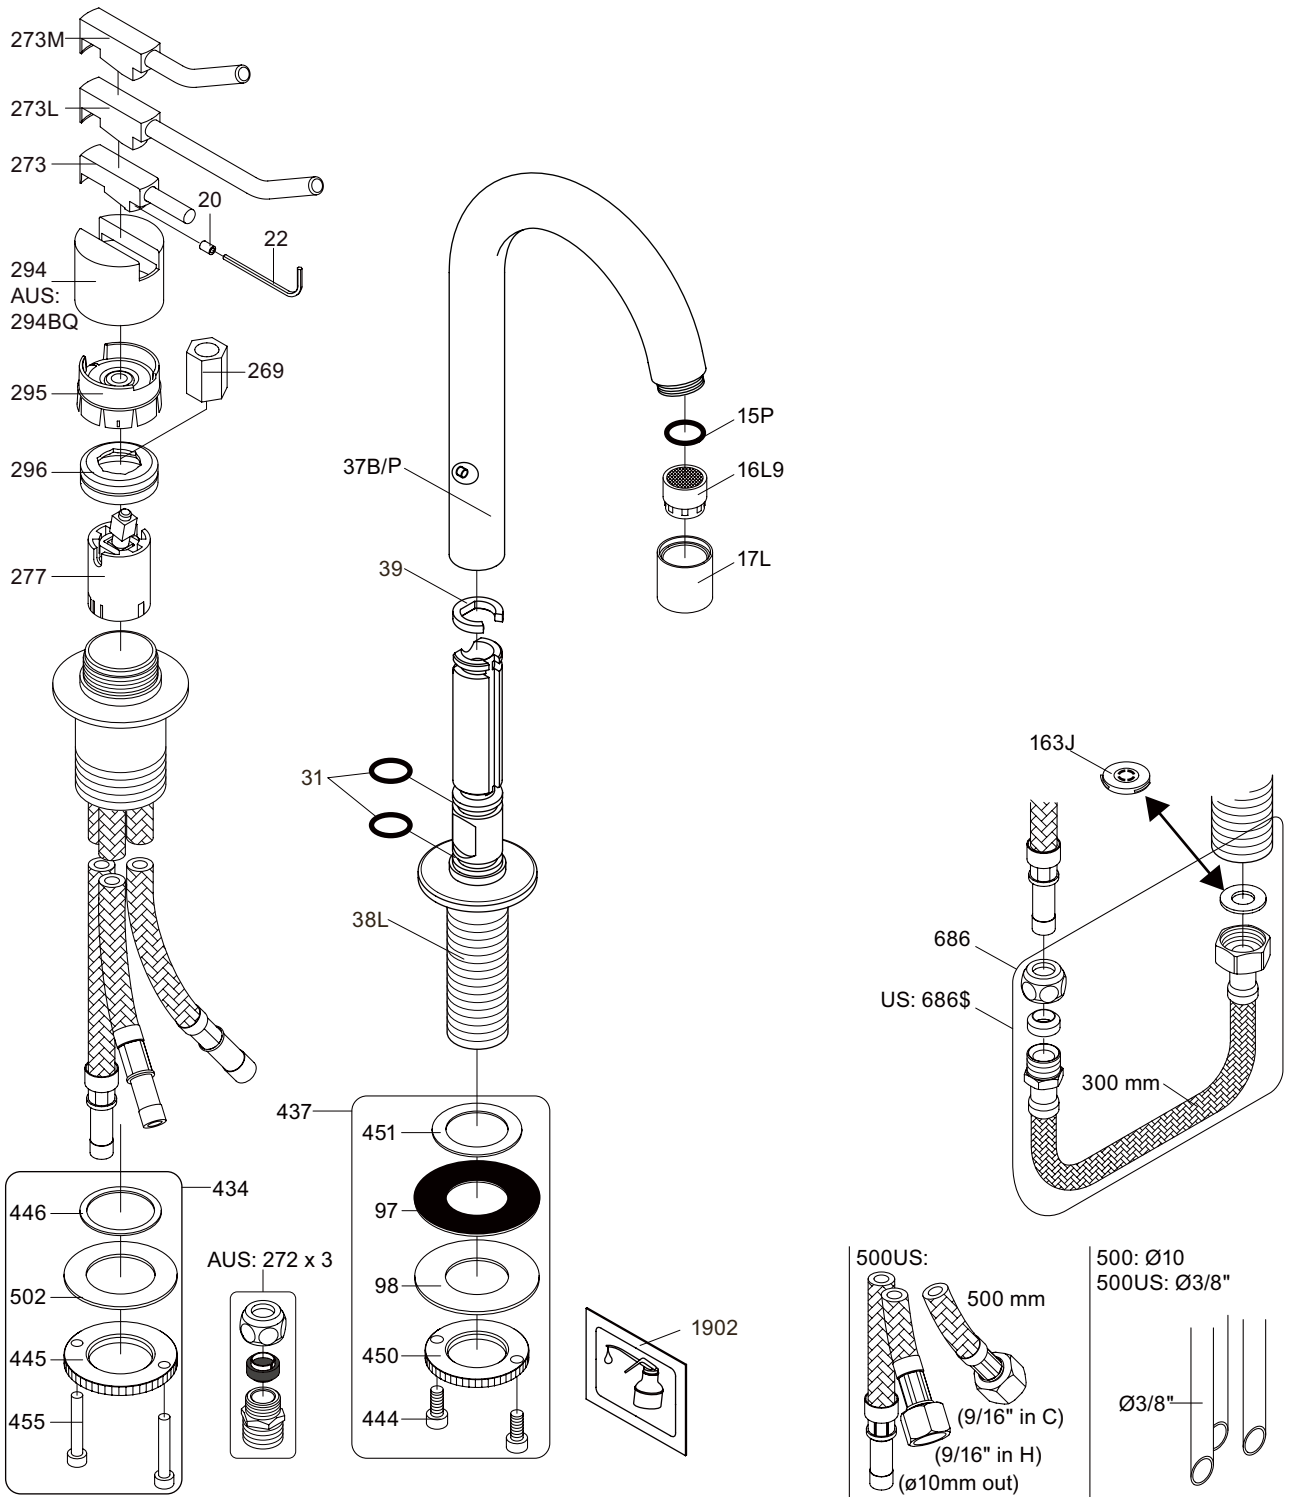

vola

**6A**

mm:	H	D	h
090	210	200	145
090A	110	85	40
090B	185	100	114
090C	185	100	114
090D	220	200	130
090E	170	200	65
090G	185	140	105
090H	265	230	155
090I	325	230	216
090V	355	145	270

Inches:	H	D	h
090	8 1/2"	8"	5 3/4"
090A	4 1/4"	3 1/2"	1 1/2"
090B	7"	4"	4 1/2"
090C	7"	4"	4 1/2"
090D	8 3/4"	8"	5"
090E	6 3/4"	8"	2 1/2"
090G	7"	5 1/2"	4"
090H	10 1/2"	9"	6"
090I	12 3/4"	9"	8 1/2"
090V	14"	5 3/4"	10 1/2"

VOLA 090, 090A, 090B:  
 VOLA 090C, 090D, 090E:  
 VOLA 090G, 090H, 090I, 090V:

1 - 4

VOLA 090FM:

5

Fitting instruction    Monteringsvægledning  
 Montageanleitung    Montage hanledning  
 Monteringsvejledning    Manuel de montage

Inches:	H	D	h
090	8 1/2"	8"	5 3/4"
090A	4 1/4"	3 1/2"	1 1/2"
090B	7"	4"	4 1/2"
090C	7"	4"	4 1/2"
090D	8 3/4"	8"	5"
090E	6 3/4"	8"	2 1/2"
090G	7"	5 1/2"	4"
090H	10 1/2"	9"	6"
090I	12 3/4"	9"	8 1/2"
090V	14"	5 3/4"	10 1/2"

- VR277K: VR22, VR269, VR277  
 VR297: VR20, VR22, VR269, VR273, VR277, VR294, VR295, VR296  
 VR434: VR261, VR263, VR440, VR442, 2xVR455  
 VR437: VR97, VR98, 2xVR444, VR450, VR451  
 NR.10: VR20, VR22, VR273, VR294, VR295  
 VR090: VR15P, VR16L9