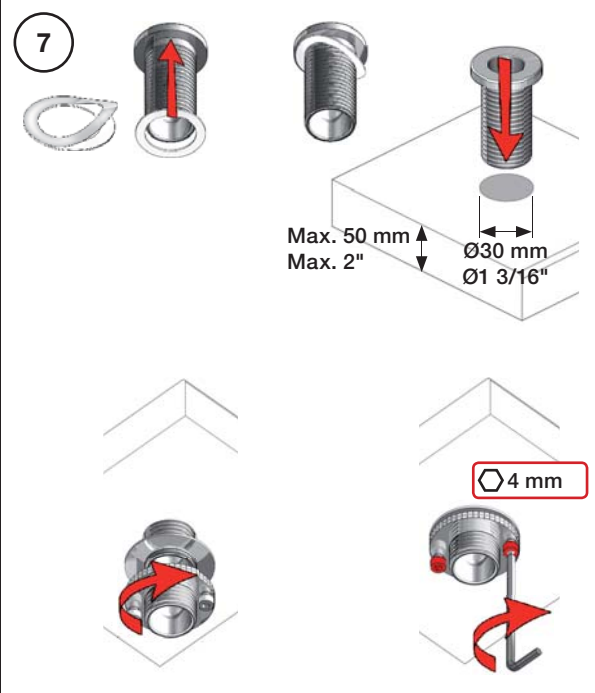

vola

**6A**

mm:	H	D	h
090	210	200	145
090A	110	85	40
090B	185	100	114
090C	185	100	114
090D	220	200	130
090E	170	200	65
090G	185	140	105
090H	265	230	155
090I	325	230	216
090V	355	145	270

Inches:	H	D	h
090	8 1/2"	8"	5 3/4"
090A	4 1/4"	3 1/2"	1 1/2"
090B	7"	4"	4 1/2"
090C	7"	4"	4 1/2"
090D	8 3/4"	8"	5"
090E	6 3/4"	8"	2 1/2"
090G	7"	5 1/2"	4"
090H	10 1/2"	9"	6"
090I	12 3/4"	9"	8 1/2"
090V	14"	5 3/4"	10 1/2"

Inches:	H	D	h
090	8 1/2"	8"	5 3/4"
090A	4 1/4"	3 1/2"	1 1/2"
090B	7"	4"	4 1/2"
090C	7"	4"	4 1/2"
090D	8 3/4"	8"	5"
090E	6 3/4"	8"	2 1/2"
090G	7"	5 1/2"	4"
090H	10 1/2"	9"	6"
090I	12 3/4"	9"	8 1/2"
090V	14"	5 3/4"	10 1/2"