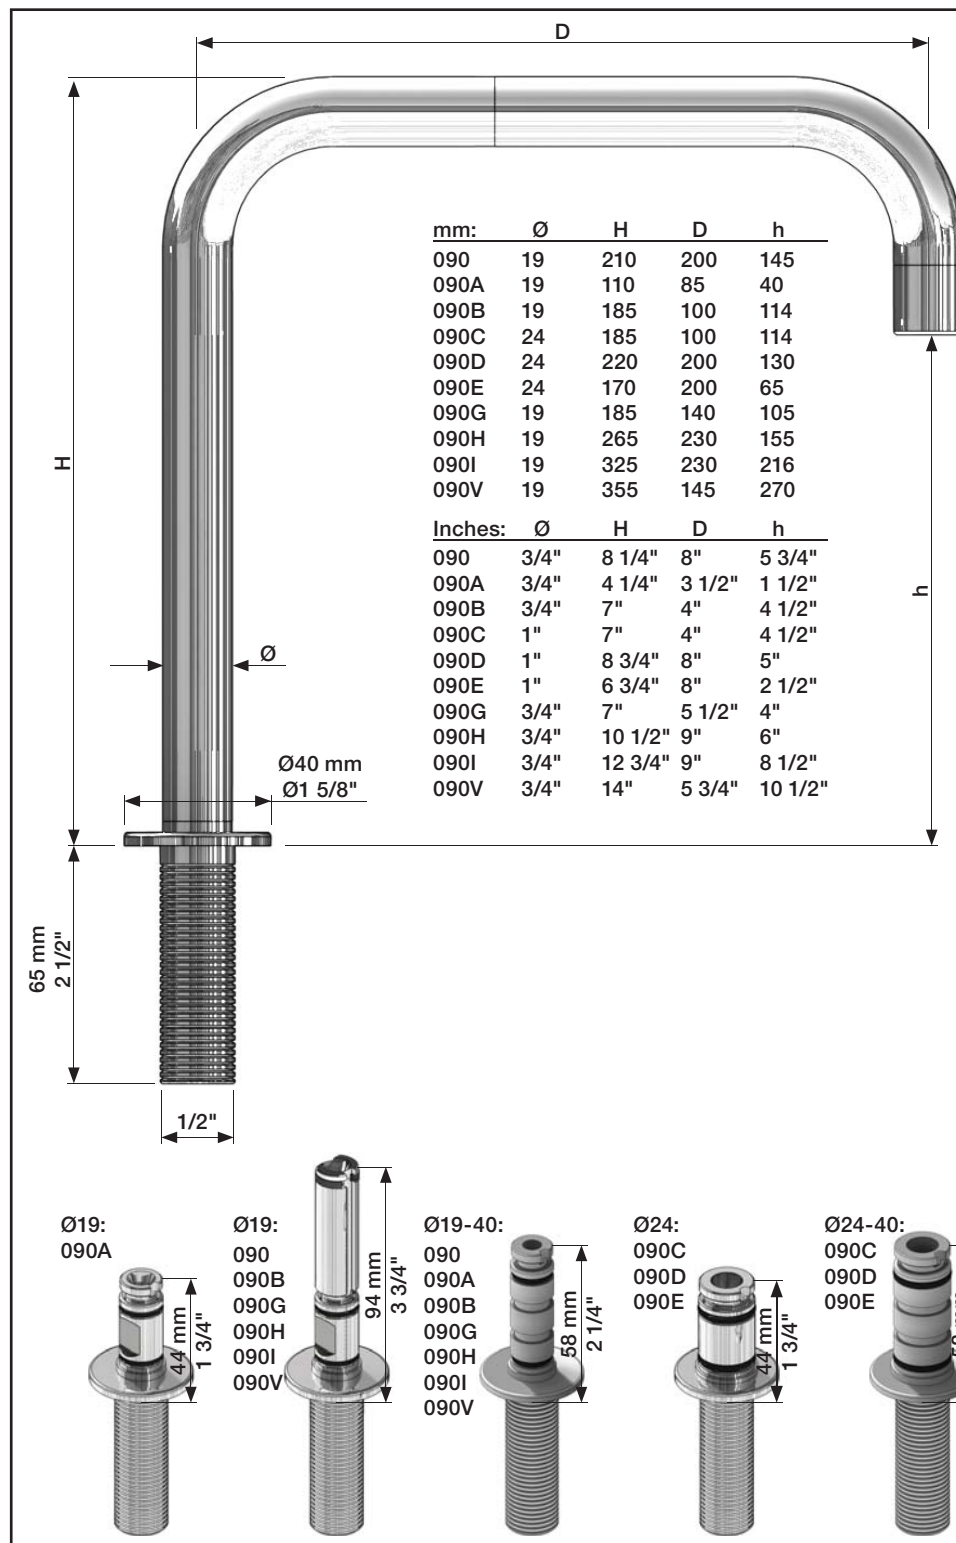

Inches:	H	D	h
090	8 1/2"	8"	5 3/4"
090A	4 1/4"	3 1/2"	1 1/2"
090B	7"	4"	4 1/2"
090C	7"	4"	4 1/2"
090D	8 3/4"	8"	5"
090E	6 3/4"	8"	2 1/2"
090G	7"	5 1/2"	4"
090H	10 1/2"	9"	6"
090I	12 3/4"	9"	8 1/2"
090V	14"	5 3/4"	10 1/2"

VOLA 090, 090A, 090B:
 VOLA 090C, 090D, 090E:
 VOLA 090G, 090H, 090I, 090V:

1 - 4

VOLA 090FM:

5

Fitting instruction Monteringsvægledning
 Montageanleitung Montage hanledning
 Monteringsvejledning Manuel de montage

www.vola.com

vola

mnt_090_V3_40999824

65 mm
2 1/2"

1/2"

Ø40 mm
Ø1 5/8"

VOLA 500, 590, 500T1
 VOLA 2500
 VOLA SC1, SC3, SC5, SC7, SC9, SC10, SC12

Fitting instruction
 Montageanleitung
 Monteringsvejledning
 Monteringsvægledning
 Montage hanleiding
 Manuel de montage