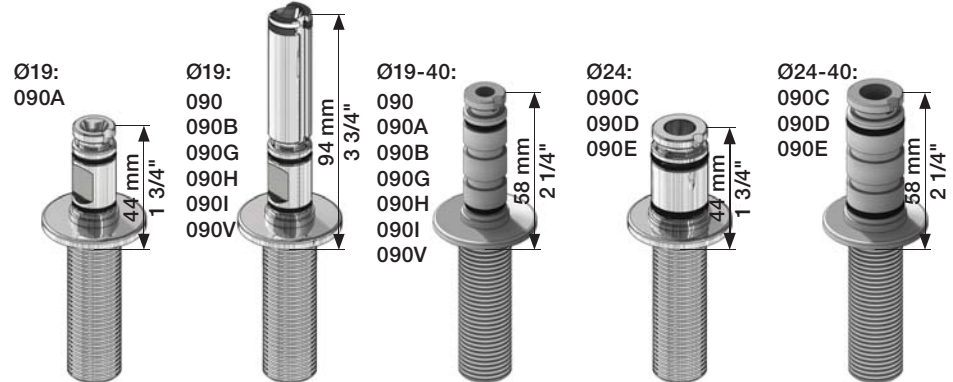

Inches:	H	D	h
090	8 1/2"	8"	5 3/4"
090A	4 1/4"	3 1/2"	1 1/2"
090B	7"	4"	4 1/2"
090C	7"	4"	4 1/2"
090D	8 3/4"	8"	5"
090E	6 3/4"	8"	2 1/2"
090G	7"	5 1/2"	4"
090H	10 1/2"	9"	6"
090I	12 3/4"	9"	8 1/2"
090V	14"	5 3/4"	10 1/2"

www.vola.com

vola

mnt_090_V3_40999824

65 mm
2 1/2"

1/2"

Ø40 mm
Ø1 5/8"

VOLA 500, 590, 500T1
 VOLA 2500
 VOLA SC1, SC3, SC5, SC7, SC9, SC10, SC12

Fitting instruction
 Montageanleitung
 Monteringsvejledning
 Monteringsvægledning
 Montage hanleiding
 Manuel de montage