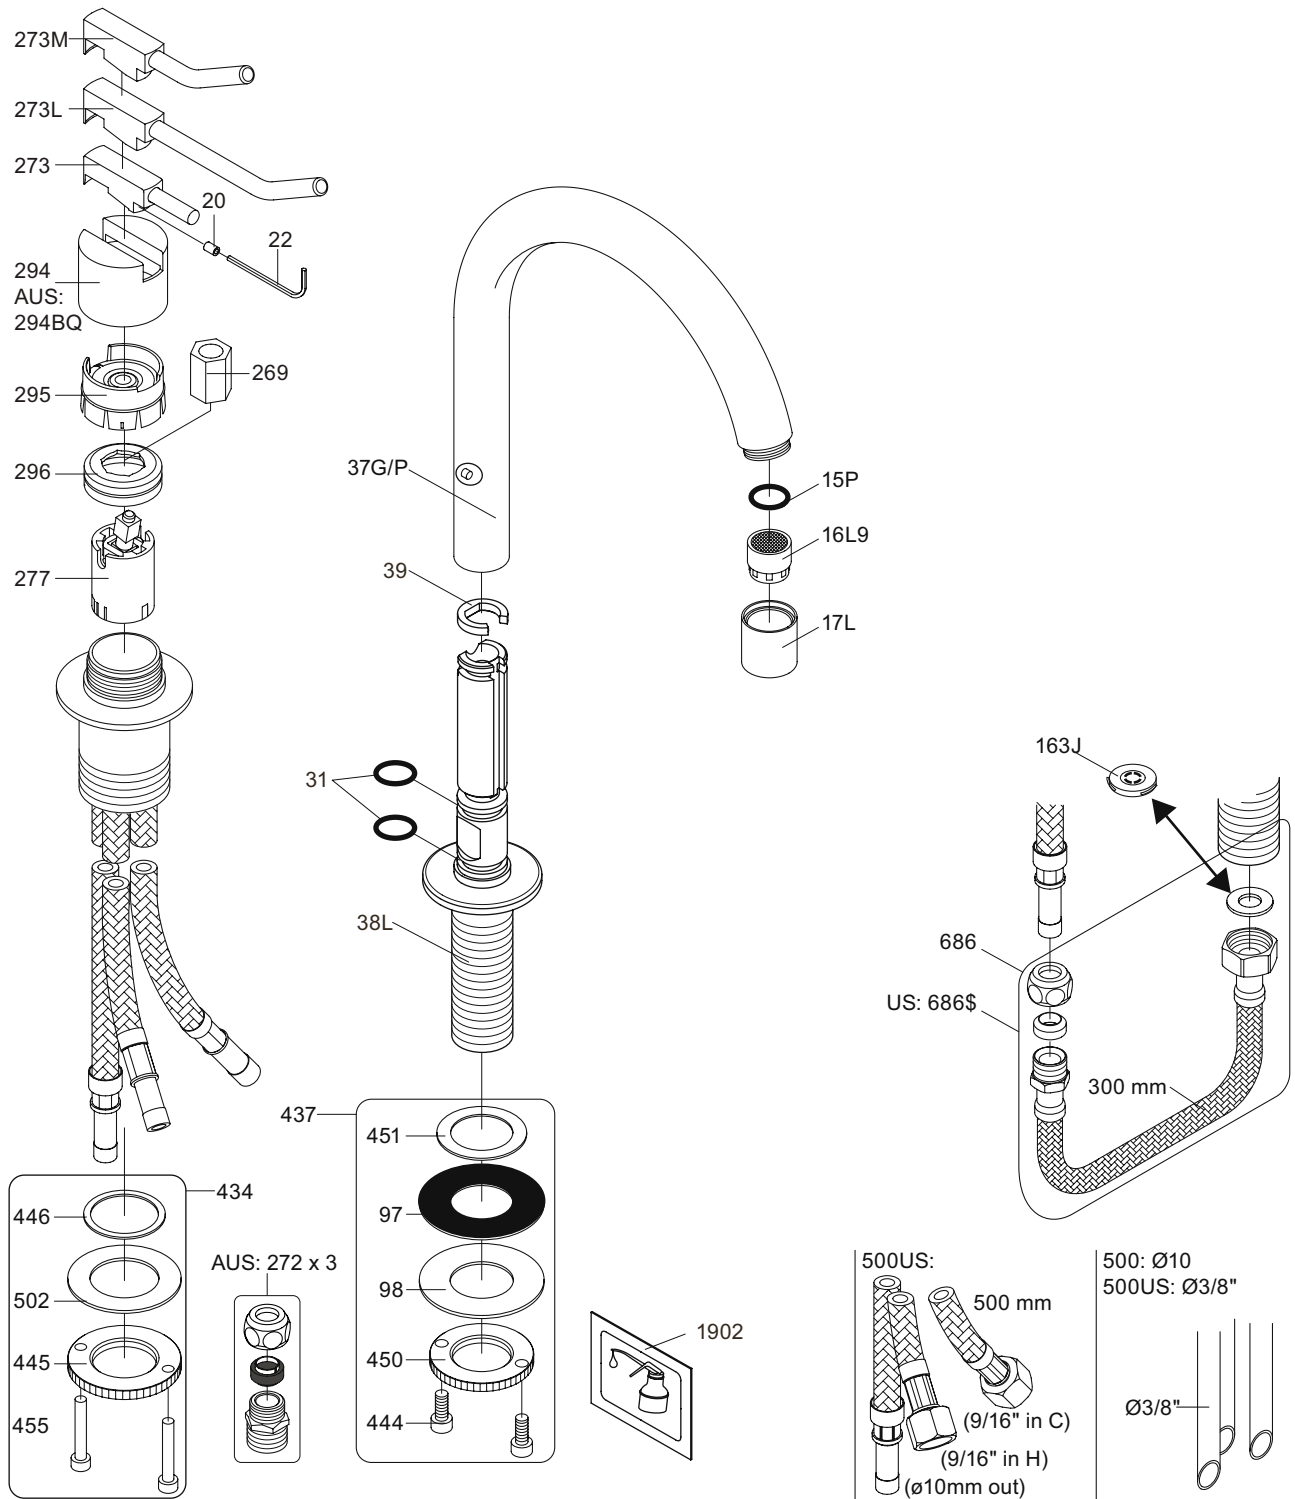

Inches:	H	D	h
090	8 1/2"	8"	5 3/4"
090A	4 1/4"	3 1/2"	1 1/2"
090B	7"	4"	4 1/2"
090C	7"	4"	4 1/2"
090D	8 3/4"	8"	5"
090E	6 3/4"	8"	2 1/2"
090G	7"	5 1/2"	4"
090H	10 1/2"	9"	6"
090I	12 3/4"	9"	8 1/2"
090V	14"	5 3/4"	10 1/2"

VOLA 090, 090A, 090B:
 VOLA 090C, 090D, 090E:
 VOLA 090G, 090H, 090I, 090V:

1 - 4

VOLA 090FM:

5

Fitting instruction Monteringsvægledning
 Montageanleitung Montage hanledning
 Monteringsvejledning Manuel de montage

www.vola.com

vola

mnt_090_V3_40999824

65 mm
2 1/2"

1/2"

Ø40 mm
Ø1 5/8"

VOLA 500, 590, 500T1
 VOLA 2500
 VOLA SC1, SC3, SC5, SC7, SC9, SC10, SC12

Fitting instruction
 Montageanleitung
 Monteringsvejledning
 Monteringsvægledning
 Montage hanleiding
 Manuel de montage