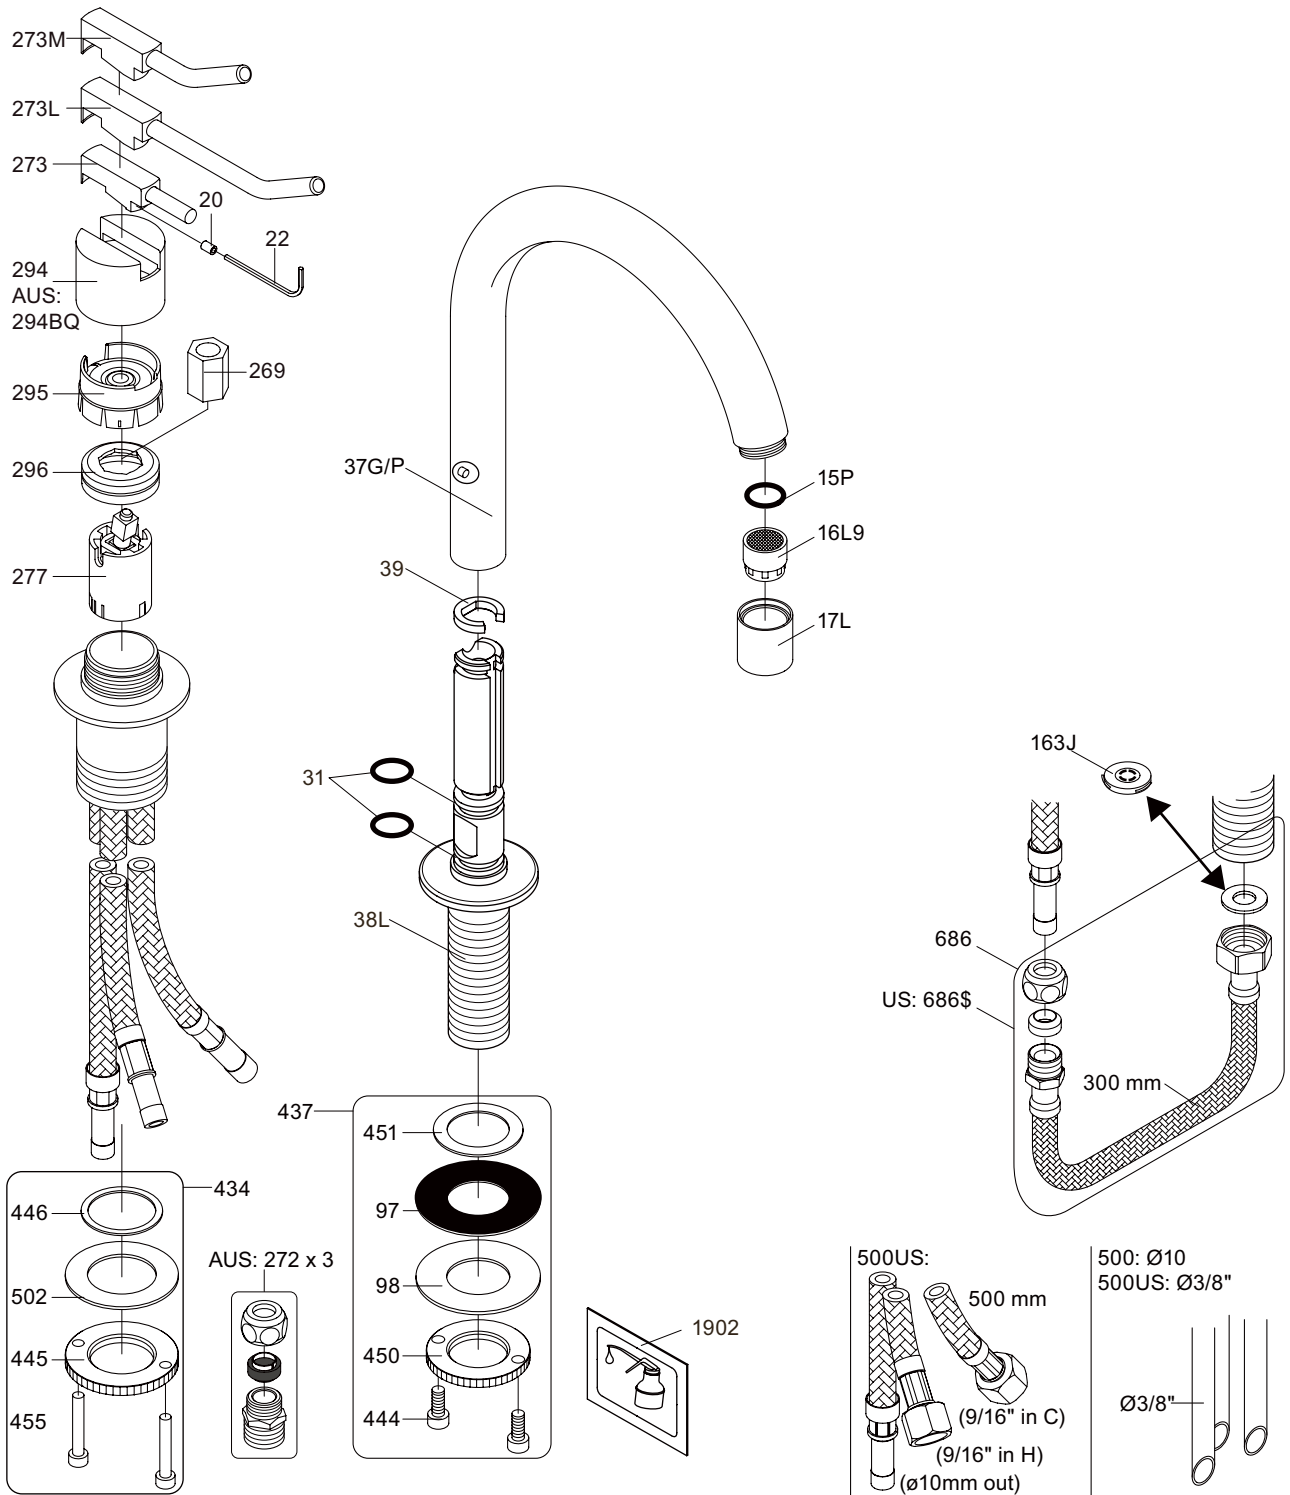

Inches:	H	D	h
090	8 1/2"	8"	5 3/4"
090A	4 1/4"	3 1/2"	1 1/2"
090B	7"	4"	4 1/2"
090C	7"	4"	4 1/2"
090D	8 3/4"	8"	5"
090E	6 3/4"	8"	2 1/2"
090G	7"	5 1/2"	4"
090H	10 1/2"	9"	6"
090I	12 3/4"	9"	8 1/2"
090V	14"	5 3/4"	10 1/2"

VOLA 090, 090A, 090B:
 VOLA 090C, 090D, 090E:
 VOLA 090G, 090H, 090I, 090V:

1 - 4

VOLA 090FM:

5

Fitting instruction Monteringsvægledning
 Montageanleitung Montage hanledning
 Monteringsvejledning Manuel de montage

- VR277K: VR22, VR269, VR277
 VR297: VR20, VR22, VR269, VR273, VR277, VR294, VR295, VR296
 VR434: VR261, VR263, VR440, VR442, 2xVR455
 VR437: VR97, VR98, 2xVR444, VR450, VR451
 NR.10: VR20, VR22, VR273, VR294, VR295
 VR090: VR15P, VR16L9