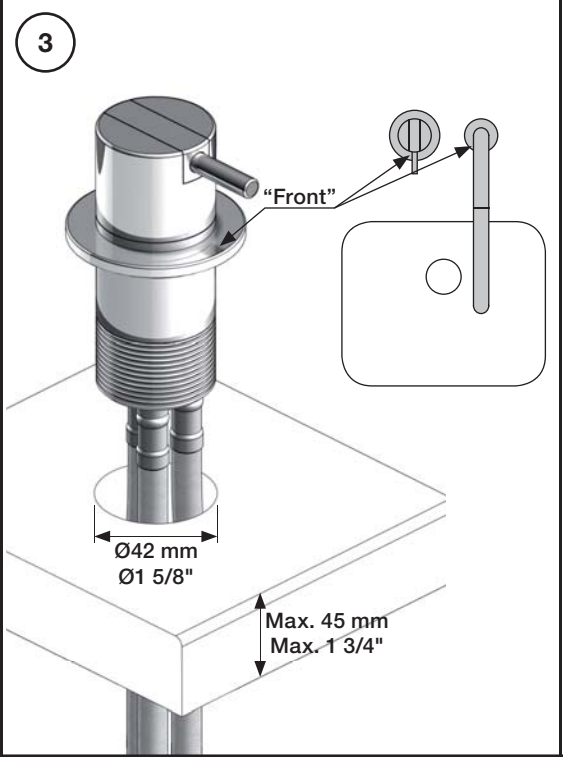

VOLA 500, 590, 500T1
 VOLA 2500
 VOLA SC1, SC3, SC5, SC7, SC9, SC10, SC12

Fitting instruction
 Montageanleitung
 Monteringsvejledning
 Monteringsvægledning
 Montage hanleiding
 Manuel de montage

Data, 3 Bar /43.5 Psi:

	l/min.	Gal/min.
500:	14,5	3.8
590:	9,0	2.4
500-T1:	11,0	2.9
2500:	18,7	4.9
SC1:	18,7	4.9
SC5, 7:	18,0	4.8
SC9:	11,0	2.9

Max. 65°C, 150°F

6A

mm:	H	D	h
090	210	200	145
090A	110	85	40
090B	185	100	114
090C	185	100	114
090D	220	200	130
090E	170	200	65
090G	185	140	105
090H	265	230	155
090I	325	230	216
090V	355	145	270

Inches:	H	D	h
090	8 1/2"	8"	5 3/4"
090A	4 1/4"	3 1/2"	1 1/2"
090B	7"	4"	4 1/2"
090C	7"	4"	4 1/2"
090D	8 3/4"	8"	5"
090E	6 3/4"	8"	2 1/2"
090G	7"	5 1/2"	4"
090H	10 1/2"	9"	6"
090I	12 3/4"	9"	8 1/2"
090V	14"	5 3/4"	10 1/2"