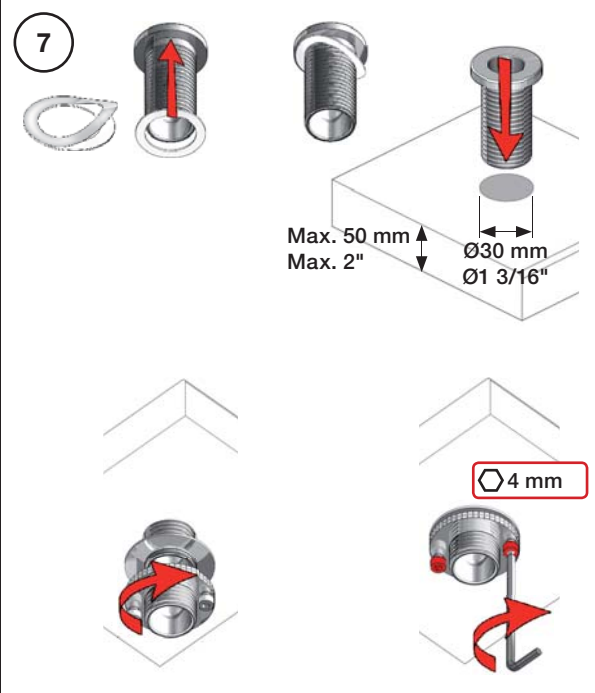

VOLA 500, 590, 500T1
 VOLA 2500
 VOLA SC1, SC3, SC5, SC7, SC9, SC10, SC12

Fitting instruction
 Montageanleitung
 Monteringsvejledning
 Monteringsvægledning
 Montage hanleiding
 Manuel de montage

Data, 3 Bar /43.5 Psi:

	l/min.	Gal/min.
500:	14,5	3.8
590:	9,0	2.4
500-T1:	11,0	2.9
2500:	18,7	4.9
SC1:	18,7	4.9
SC5, 7:	18,0	4.8
SC9:	11,0	2.9

Max. 65°C, 150°F

6A

mm:	H	D	h
090	210	200	145
090A	110	85	40
090B	185	100	114
090C	185	100	114
090D	220	200	130
090E	170	200	65
090G	185	140	105
090H	265	230	155
090I	325	230	216
090V	355	145	270

Inches:	H	D	h
090	8 1/2"	8"	5 3/4"
090A	4 1/4"	3 1/2"	1 1/2"
090B	7"	4"	4 1/2"
090C	7"	4"	4 1/2"
090D	8 3/4"	8"	5"
090E	6 3/4"	8"	2 1/2"
090G	7"	5 1/2"	4"
090H	10 1/2"	9"	6"
090I	12 3/4"	9"	8 1/2"
090V	14"	5 3/4"	10 1/2"