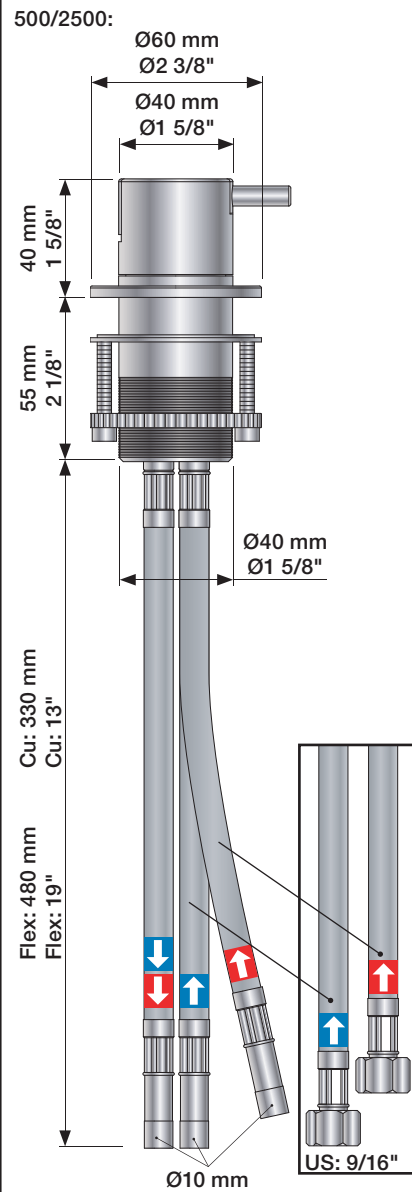

	l/min.	Gal/min.
500:	14,5	3.8
590:	9,0	2.4
500-T1:	11,0	2.9
2500:	18,7	4.9
SC1:	18,7	4.9
SC5, 7:	18,0	4.8
SC9:	11,0	2.9

Max. 65°C, 150°F

6A

mm:	H	D	h
090	210	200	145
090A	110	85	40
090B	185	100	114
090C	185	100	114
090D	220	200	130
090E	170	200	65
090G	185	140	105
090H	265	230	155
090I	325	230	216
090V	355	145	270

Inches:	H	D	h
090	8 1/2"	8"	5 3/4"
090A	4 1/4"	3 1/2"	1 1/2"
090B	7"	4"	4 1/2"
090C	7"	4"	4 1/2"
090D	8 3/4"	8"	5"
090E	6 3/4"	8"	2 1/2"
090G	7"	5 1/2"	4"
090H	10 1/2"	9"	6"
090I	12 3/4"	9"	8 1/2"
090V	14"	5 3/4"	10 1/2"

Data, 3 Bar /43.5 Psi:

	l/min.	Gal/min.
500:	14,5	3.8
590:	9,0	2.4
500-T1:	11,0	2.9
2500:	18,7	4.9
SC1:	18,7	4.9
SC5, 7:	18,0	4.8
SC9:	11,0	2.9

Max. 65°C, 150°F

www.vola.com
 500 - 2500_V9_40999844

6A

mm:	H	D	h
090	210	200	145
090A	110	85	40
090B	185	100	114
090C	185	100	114
090D	220	200	130
090E	170	200	65
090G	185	140	105
090H	265	230	155
090I	325	230	216
090V	355	145	270