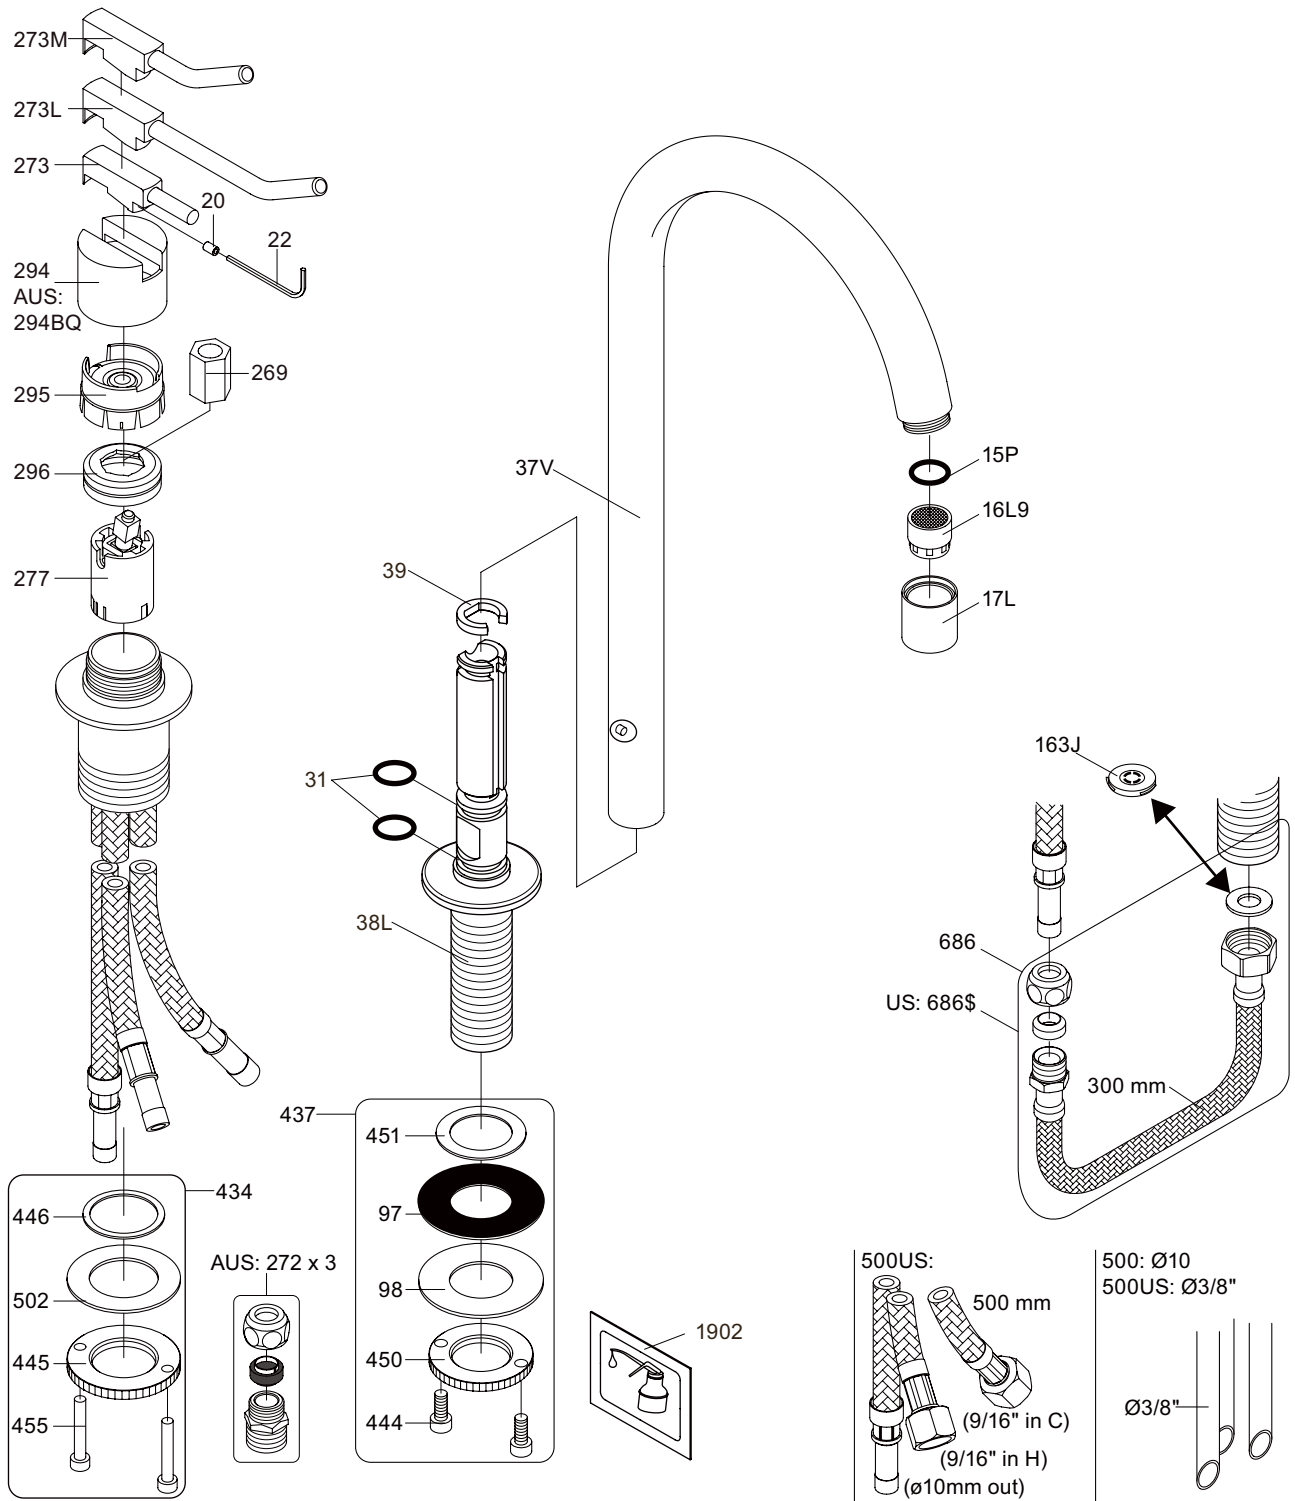

Inches:	H	D	h
090	8 1/2"	8"	5 3/4"
090A	4 1/4"	3 1/2"	1 1/2"
090B	7"	4"	4 1/2"
090C	7"	4"	4 1/2"
090D	8 3/4"	8"	5"
090E	6 3/4"	8"	2 1/2"
090G	7"	5 1/2"	4"
090H	10 1/2"	9"	6"
090I	12 3/4"	9"	8 1/2"
090V	14"	5 3/4"	10 1/2"

VOLA 090, 090A, 090B:
 VOLA 090C, 090D, 090E:
 VOLA 090G, 090H, 090I, 090V:

1 - 4

VOLA 090FM:

5

Fitting instruction Monteringsvægledning
 Montageanleitung Montage hanledning
 Monteringsvejledning Manuel de montage

- VR277K: VR22, VR269, VR277
- VR297: VR20, VR22, VR269, VR273, VR277, VR294, VR295, VR296
- VR434: VR261, VR263, VR440, VR442, 2xVR455
- VR437: VR97, VR98, 2xVR444, VR450, VR451
- NR.10: VR20, VR22, VR273, VR294, VR295
- VR090: VR15P, VR16L9