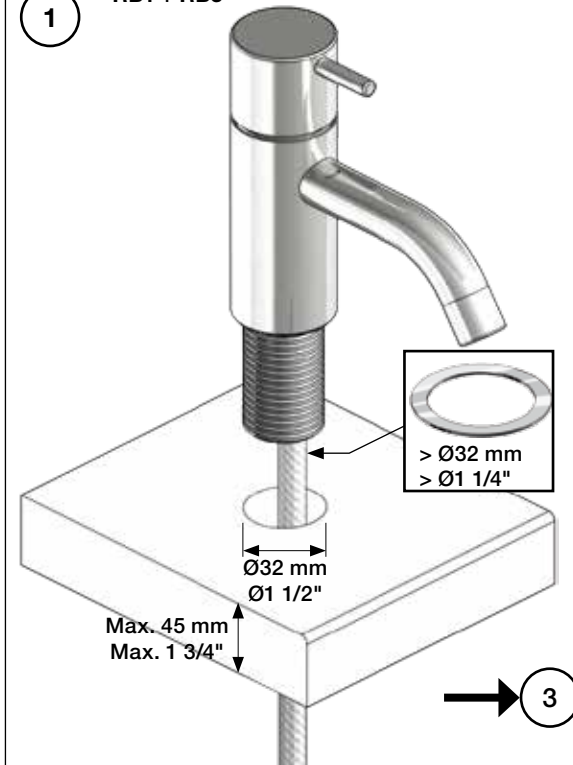

**VOLA RB1, RB3, RB4  
VOLA SH1**

Fitting instruction  
Montageanleitung  
Monteringsvejledning  
Monteringsvågledning  
Montage hanleiding  
Manuel de montage

RB1, RB3, RB4:

GODKENDT  
TIL DRIKKEVAND

www.vola.com

vola

RB1- RB3 - RB4 - SH1 V4\_40999835

5 703182 372600

**Data, 3 Bar/43.5 Psi:**

Max.	l/min.	Gal/min.
RB1/3/4:	5,0	1,3
SH1	27,0	7,1

Max. 70°C, 158°F

**RB1**

**RB3**

**1 RB1 + RB3**

**RB4**

**SH1**

**2 RB4 + SH1**

3

4

5

6

RB3: Ø10  
 RB3JP: Ø10  
 RB3US: Ø3/8"  
 RB3Q: Ø3/8"

RB3US:

- |           |                                     |
|-----------|-------------------------------------|
| NR.7/L/M: | VR2A, VR677/L/M                     |
| *VR17L4K: | VR15P, VR16L4, VR17L (US Standard)  |
| *VR17L5K: | VR15P, VR16L5, VR17L                |
| *VR17L9K: | VR15P, VR16L9, VR17L                |
| *VR17LSK: | VR15P, VR16LS, VR17L                |
| VR433:    | VR261, VR263, VR440, VR442, 2xVR444 |
| VR693K:   | VR23, VR693                         |