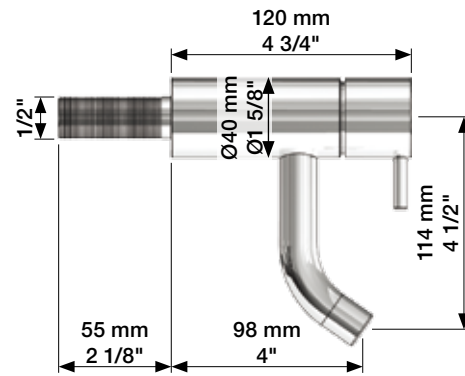

**VOLA RB1, RB3, RB4  
VOLA SH1**

Fitting instruction  
Montageanleitung  
Monteringsvejledning  
Monteringsvågledning  
Montage hanleiding  
Manuel de montage

RB1, RB3, RB4:

GODKENDT  
TIL DRIKKEVAND

www.vola.com

vola

RB1- RB3 - RB4 - SH1 V4\_40999835

5 703182 372600

**Data, 3 Bar/43.5 Psi:**

Max.	l/min.	Gal/min.
RB1/3/4:	5,0	1,3
SH1	27,0	7,1

Max. 70°C, 158°F

**RB1**

**RB3**

**1 RB1 + RB3**

**RB4**

**SH1**

**2 RB4 + SH1**

3

4

5

6

RB3: Ø10  
 RB3JP: Ø10  
 RB3US: Ø3/8"  
 RB3Q: Ø3/8"

RB3US:

- |           |                                     |
|-----------|-------------------------------------|
| NR.7/L/M: | VR2A, VR677/L/M                     |
| *VR17L4K: | VR15P, VR16L4, VR17L (US Standard)  |
| *VR17L5K: | VR15P, VR16L5, VR17L                |
| *VR17L9K: | VR15P, VR16L9, VR17L                |
| *VR17LSK: | VR15P, VR16LS, VR17L                |
| VR433:    | VR261, VR263, VR440, VR442, 2xVR444 |
| VR693K:   | VR23, VR693                         |