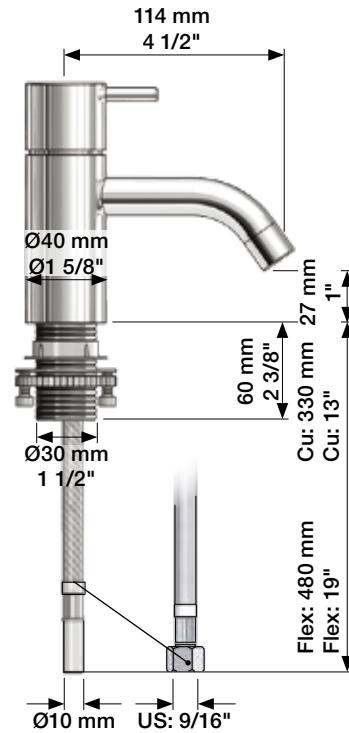

**VOLA RB1, RB3, RB4  
VOLA SH1**

Fitting instruction  
Montageanleitung  
Monteringsvejledning  
Monteringsvågledning  
Montage hanleiding  
Manuel de montage

RB1, RB3, RB4:

GODKENDT  
TIL DRIKKEVAND

www.vola.com

vola

RB1- RB3 - RB4 - SH1 V4\_40999835

5 703182 372600

**Data, 3 Bar/43.5 Psi:**

Max.	l/min.	Gal/min.
RB1/3/4:	5,0	1,3
SH1	27,0	7,1

Max. 70°C, 158°F

**RB1**

**RB3**

**1 RB1 + RB3**

**RB4**

**SH1**

**2 RB4 + SH1**

3

4

5

6

RB3: Ø10  
 RB3JP: Ø10  
 RB3US: Ø3/8"  
 RB3Q: Ø3/8"

RB3US:

- |           |                                     |
|-----------|-------------------------------------|
| NR.7/L/M: | VR2A, VR677/L/M                     |
| *VR17L4K: | VR15P, VR16L4, VR17L (US Standard)  |
| *VR17L5K: | VR15P, VR16L5, VR17L                |
| *VR17L9K: | VR15P, VR16L9, VR17L                |
| *VR17LSK: | VR15P, VR16LS, VR17L                |
| VR433:    | VR261, VR263, VR440, VR442, 2xVR444 |
| VR693K:   | VR23, VR693                         |