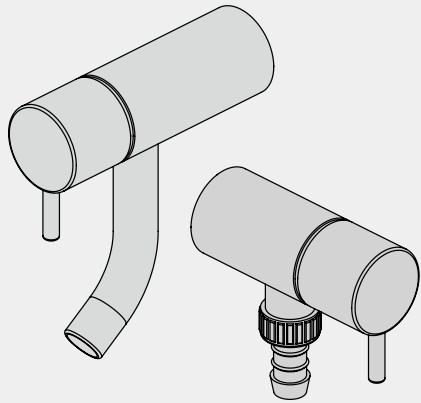

**VOLA RB1, RB3, RB4  
VOLA SH1**

Fitting instruction  
Montageanleitung  
Monteringsvejledning  
Monteringsvågledning  
Montage hanleiding  
Manuel de montage

RB1, RB3, RB4:

GODKENDT  
TIL DRIKKEVAND

www.vola.com

vola

RB1- RB3 - RB4 - SH1 V4\_40999835

5 703182 372600

**Data, 3 Bar/43.5 Psi:**

Max.	l/min.	Gal/min.
RB1/3/4:	5,0	1,3
SH1	27,0	7,1

Max. 70°C, 158°F

**RB1**

**RB3**

**1 RB1 + RB3**

**RB4**

**SH1**

**2 RB4 + SH1**

3

4

5

6

RB3: Ø10  
 RB3JP: Ø10  
 RB3US: Ø3/8"  
 RB3Q: Ø3/8"

RB3US:

- |           |                                     |
|-----------|-------------------------------------|
| NR.7/L/M: | VR2A, VR677/L/M                     |
| *VR17L4K: | VR15P, VR16L4, VR17L (US Standard)  |
| *VR17L5K: | VR15P, VR16L5, VR17L                |
| *VR17L9K: | VR15P, VR16L9, VR17L                |
| *VR17LSK: | VR15P, VR16LS, VR17L                |
| VR433:    | VR261, VR263, VR440, VR442, 2xVR444 |
| VR693K:   | VR23, VR693                         |