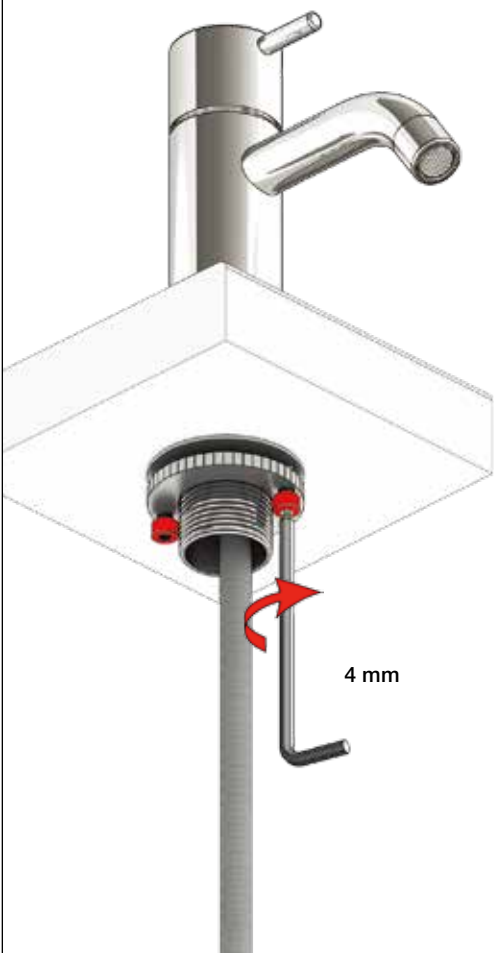

**VOLA RB1, RB3, RB4  
VOLA SH1**

Fitting instruction  
Montageanleitung  
Monteringsvejledning  
Monteringsvågledning  
Montage hanleiding  
Manuel de montage

RB1, RB3, RB4:

GODKENDT  
TIL DRIKKEVAND

www.vola.com

vola

RB1- RB3 - RB4 - SH1 V4\_40999835

5 703182 372600

**Data, 3 Bar/43.5 Psi:**

Max.	l/min.	Gal/min.
RB1/3/4:	5,0	1,3
SH1	27,0	7,1

Max. 70°C, 158°F

**RB1**

**RB3**

**1 RB1 + RB3**

**RB4**

**SH1**

**2 RB4 + SH1**

3

4

5

6

RB3: Ø10  
 RB3JP: Ø10  
 RB3US: Ø3/8"  
 RB3Q: Ø3/8"

RB3US:

- |           |                                     |
|-----------|-------------------------------------|
| NR.7/L/M: | VR2A, VR677/L/M                     |
| *VR17L4K: | VR15P, VR16L4, VR17L (US Standard)  |
| *VR17L5K: | VR15P, VR16L5, VR17L                |
| *VR17L9K: | VR15P, VR16L9, VR17L                |
| *VR17LSK: | VR15P, VR16LS, VR17L                |
| VR433:    | VR261, VR263, VR440, VR442, 2xVR444 |
| VR693K:   | VR23, VR693                         |