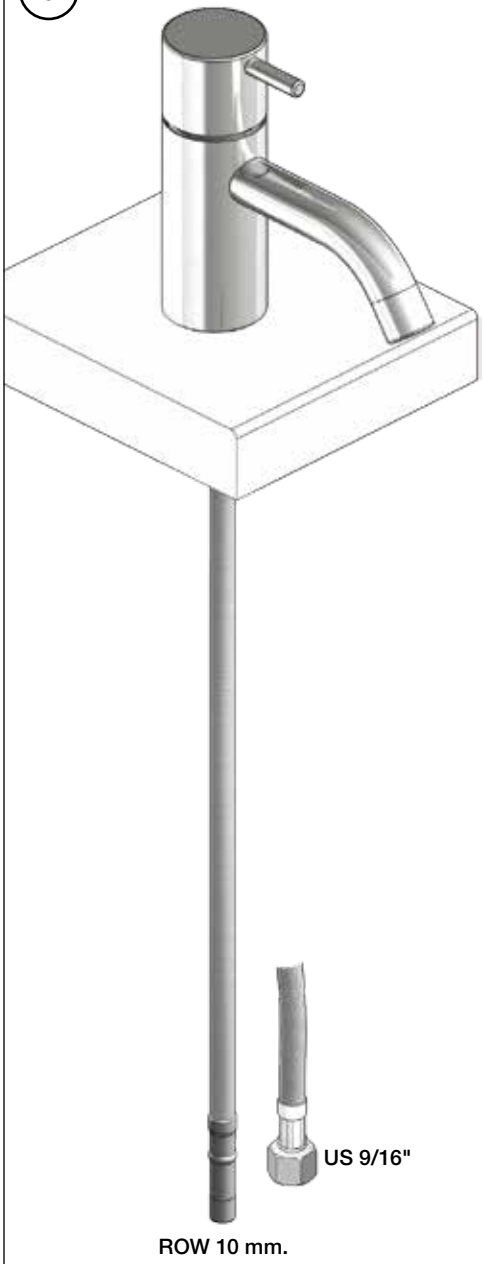

**VOLA RB1, RB3, RB4  
VOLA SH1**

Fitting instruction  
Montageanleitung  
Monteringsvejledning  
Monteringsvågledning  
Montage hanleiding  
Manuel de montage

RB1, RB3, RB4:

GODKENDT  
TIL DRIKKEVAND

www.vola.com

vola

RB1- RB3 - RB4 - SH1 V4\_40999835

5 703182 372600

**Data, 3 Bar/43.5 Psi:**

Max.	l/min.	Gal/min.
RB1/3/4:	5,0	1,3
SH1	27,0	7,1

Max. 70°C, 158°F

**RB1**

**RB3**

**1 RB1 + RB3**

**RB4**

**SH1**

**2 RB4 + SH1**

3

4

5

6

RB3: Ø10  
 RB3JP: Ø10  
 RB3US: Ø3/8"  
 RB3Q: Ø3/8"

RB3US:

- |           |                                     |
|-----------|-------------------------------------|
| NR.7/L/M: | VR2A, VR677/L/M                     |
| *VR17L4K: | VR15P, VR16L4, VR17L (US Standard)  |
| *VR17L5K: | VR15P, VR16L5, VR17L                |
| *VR17L9K: | VR15P, VR16L9, VR17L                |
| *VR17LSK: | VR15P, VR16LS, VR17L                |
| VR433:    | VR261, VR263, VR440, VR442, 2xVR444 |
| VR693K:   | VR23, VR693                         |