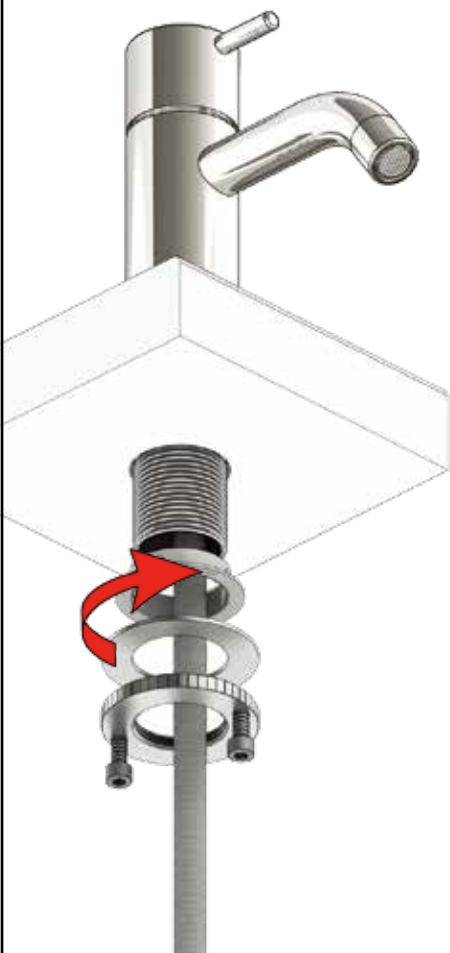

**VOLA RB1, RB3, RB4  
VOLA SH1**

Fitting instruction  
Montageanleitung  
Monteringsvejledning  
Monteringsvågledning  
Montage hanleiding  
Manuel de montage

RB1, RB3, RB4:

GODKENDT  
TIL DRIKKEVAND

www.vola.com

vola

RB1- RB3 - RB4 - SH1 V4\_40999835

5 703182 372600

**Data, 3 Bar/43.5 Psi:**

Max.	l/min.	Gal/min.
RB1/3/4:	5,0	1,3
SH1	27,0	7,1

Max. 70°C, 158°F

**RB1**

**RB3**

**1 RB1 + RB3**

**RB4**

**SH1**

**2 RB4 + SH1**

3

4

5

6

RB3: Ø10  
 RB3JP: Ø10  
 RB3US: Ø3/8"  
 RB3Q: Ø3/8"

RB3US:

- |           |                                     |
|-----------|-------------------------------------|
| NR.7/L/M: | VR2A, VR677/L/M                     |
| *VR17L4K: | VR15P, VR16L4, VR17L (US Standard)  |
| *VR17L5K: | VR15P, VR16L5, VR17L                |
| *VR17L9K: | VR15P, VR16L9, VR17L                |
| *VR17LSK: | VR15P, VR16LS, VR17L                |
| VR433:    | VR261, VR263, VR440, VR442, 2xVR444 |
| VR693K:   | VR23, VR693                         |