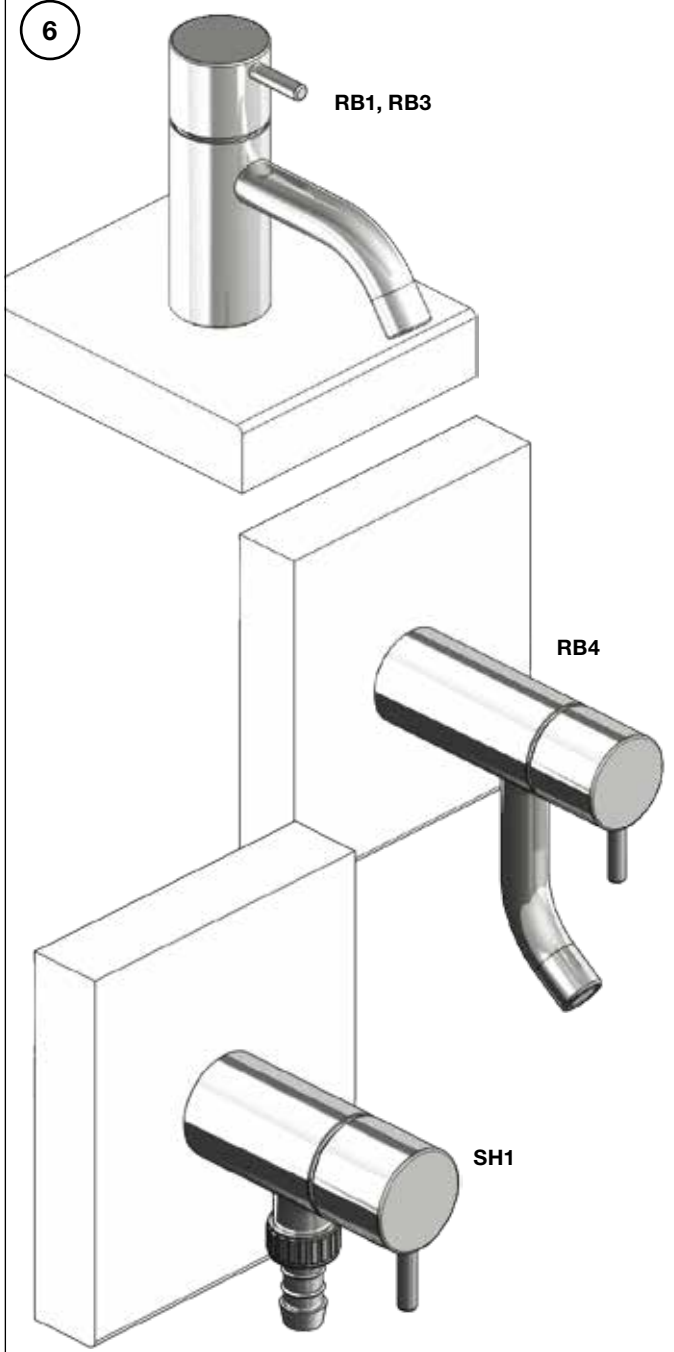

**VOLA RB1, RB3, RB4
VOLA SH1**

Fitting instruction
Montageanleitung
Monteringsvejledning
Monteringsvågledning
Montage hanleiding
Manuel de montage

RB1, RB3, RB4:

GODKENDT
TIL DRIKKEVAND

www.vola.com

vola

RB1- RB3 - RB4 - SH1 V4_40999835

SH1

2 RB4 + SH1

3

4

5

6

- NR.7/L/M: VR2A, VR677/L/M
 *VR17L4K: VR15P, VR16L4, VR17L (US Standard)
 *VR17L5K: VR15P, VR16L5, VR17L
 *VR17L9K: VR15P, VR16L9, VR17L
 *VR17LSK: VR15P, VR16LS, VR17L
 VR433: VR261, VR263, VR440, VR442, 2xVR444
 VR693K: VR23, VR693