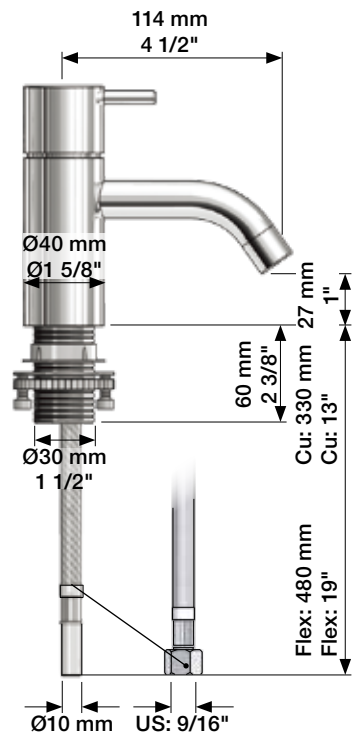

**VOLA RB1, RB3, RB4
VOLA SH1**

Fitting instruction
Montageanleitung
Monteringsvejledning
Monteringsvågledning
Montage hanleiding
Manuel de montage

RB1, RB3, RB4:

GODKENDT
TIL DRIKKEVAND

www.vola.com

vola

RB1- RB3 - RB4 - SH1 V4_40999835

5 703182 372600

Data, 3 Bar/43.5 Psi:

Max.	l/min.	Gal/min.
RB1/3/4:	5,0	1,3
SH1	27,0	7,1

Max. 70°C, 158°F

RB1

RB3

1 RB1 + RB3

RB4

SH1

2 RB4 + SH1

3

4

5

6

- NR.7/L/M: VR2A, VR677/L/M
 *VR17L4K: VR15P, VR16L4, VR17L (US Standard)
 *VR17L5K: VR15P, VR16L5, VR17L
 *VR17L9K: VR15P, VR16L9, VR17L
 *VR17LSK: VR15P, VR16LS, VR17L
 VR433: VR261, VR263, VR440, VR442, 2xVR444
 VR693K: VR23, VR693