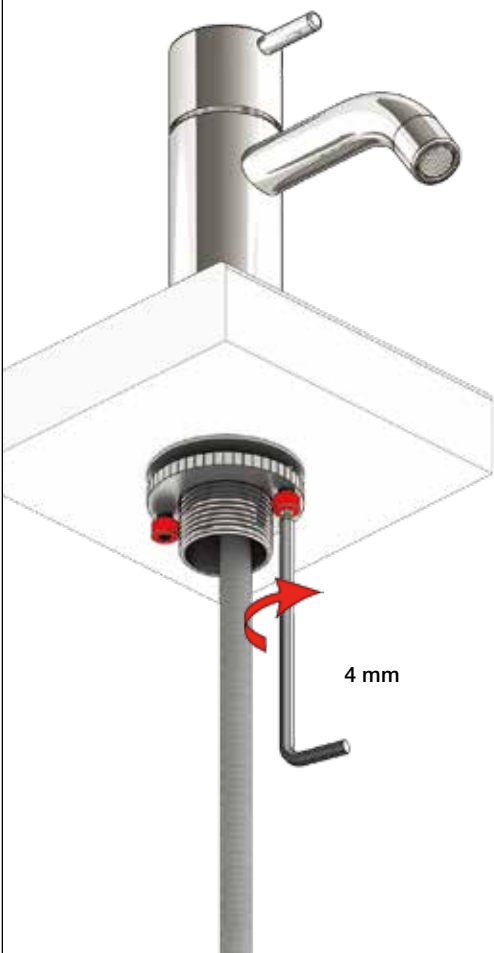

**VOLA RB1, RB3, RB4
VOLA SH1**

Fitting instruction
Montageanleitung
Monteringsvejledning
Monteringsvågledning
Montage hanleiding
Manuel de montage

RB1, RB3, RB4:

GODKENDT
TIL DRIKKEVAND

www.vola.com

vola

RB1- RB3 - RB4 - SH1 V4_40999835

SH1

2 RB4 + SH1

3

4

5

6

- NR.7/L/M: VR2A, VR677/L/M
 *VR17L4K: VR15P, VR16L4, VR17L (US Standard)
 *VR17L5K: VR15P, VR16L5, VR17L
 *VR17L9K: VR15P, VR16L9, VR17L
 *VR17LSK: VR15P, VR16LS, VR17L
 VR433: VR261, VR263, VR440, VR442, 2xVR444
 VR693K: VR23, VR693