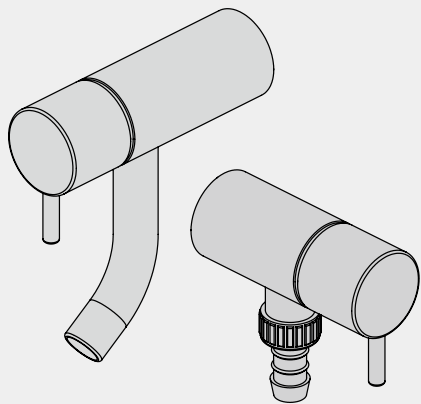

**VOLA RB1, RB3, RB4
VOLA SH1**

Fitting instruction
Montageanleitung
Monteringsvejledning
Monteringsvågledning
Montage hanleiding
Manuel de montage

RB1, RB3, RB4:

GODKENDT
TIL DRIKKEVAND

www.vola.com

vola

RB1- RB3 - RB4 - SH1 V4_40999835

SH1

2 RB4 + SH1

3

4

5

6

- NR.7/L/M: VR2A, VR677/L/M
 *VR17L4K: VR15P, VR16L4, VR17L (US Standard)
 *VR17L5K: VR15P, VR16L5, VR17L
 *VR17L9K: VR15P, VR16L9, VR17L
 *VR17LSK: VR15P, VR16LS, VR17L
 VR433: VR261, VR263, VR440, VR442, 2xVR444
 VR693K: VR23, VR693