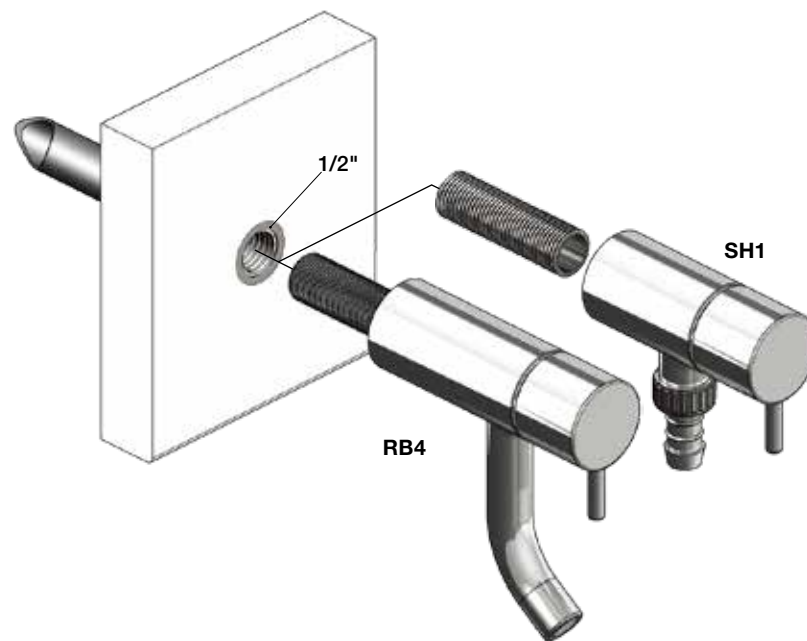

**VOLA RB1, RB3, RB4
VOLA SH1**

Fitting instruction
Montageanleitung
Monteringsvejledning
Monteringsvågledning
Montage hanleiding
Manuel de montage

RB1, RB3, RB4:

GODKENDT
TIL DRIKKEVAND

www.vola.com

vola

RB1- RB3 - RB4 - SH1 V4_40999835

SH1

2 RB4 + SH1

3

4

5

6

- NR.7/L/M: VR2A, VR677/L/M
 *VR17L4K: VR15P, VR16L4, VR17L (US Standard)
 *VR17L5K: VR15P, VR16L5, VR17L
 *VR17L9K: VR15P, VR16L9, VR17L
 *VR17LSK: VR15P, VR16LS, VR17L
 VR433: VR261, VR263, VR440, VR442, 2xVR444
 VR693K: VR23, VR693