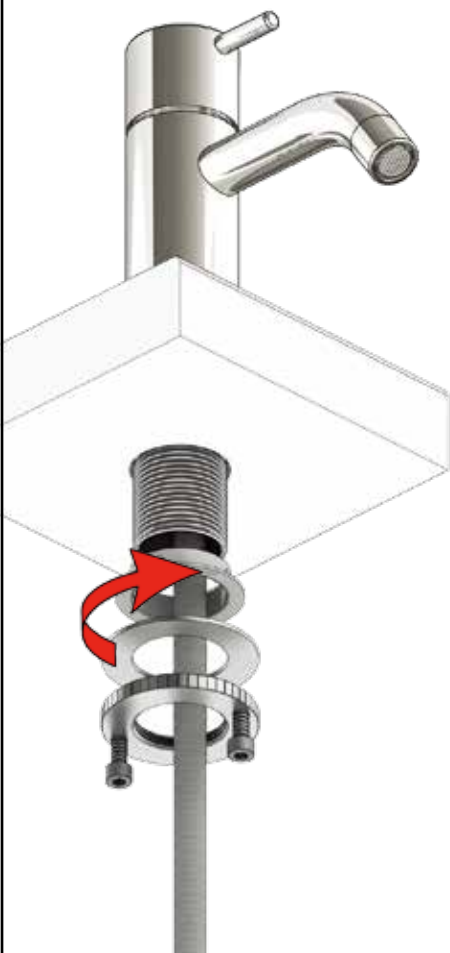

**VOLA RB1, RB3, RB4
VOLA SH1**

Fitting instruction
Montageanleitung
Monteringsvejledning
Monteringsvågledning
Montage hanleiding
Manuel de montage

RB1, RB3, RB4:

GODKENDT
TIL DRIKKEVAND

www.vola.com

vola

RB1- RB3 - RB4 - SH1 V4_40999835

SH1

2 RB4 + SH1

3

4

5

6

- NR.7/L/M: VR2A, VR677/L/M
 *VR17L4K: VR15P, VR16L4, VR17L (US Standard)
 *VR17L5K: VR15P, VR16L5, VR17L
 *VR17L9K: VR15P, VR16L9, VR17L
 *VR17LSK: VR15P, VR16LS, VR17L
 VR433: VR261, VR263, VR440, VR442, 2xVR444
 VR693K: VR23, VR693