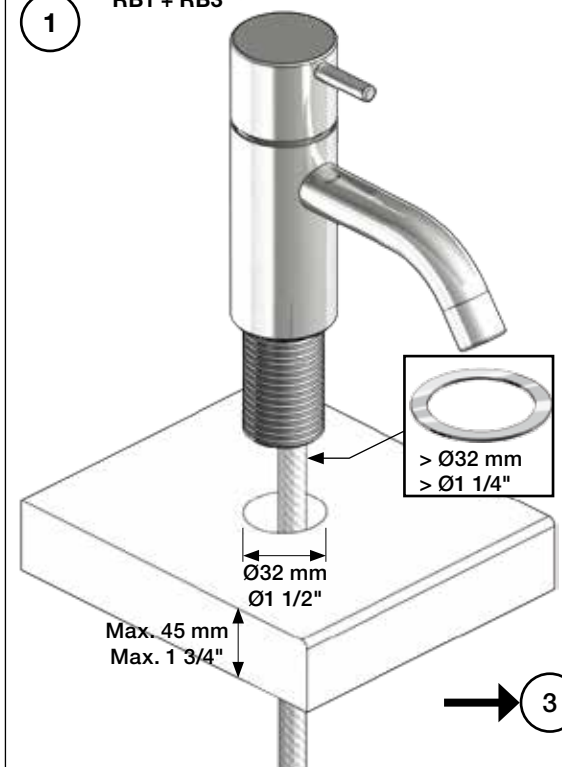

**VOLA RB1, RB3, RB4
VOLA SH1**

Fitting instruction
Montageanleitung
Monteringsvejledning
Monteringsvågledning
Montage hanleiding
Manuel de montage

RB1, RB3, RB4:

GODKENDT
TIL DRIKKEVAND

www.vola.com

vola

RB1- RB3 - RB4 - SH1 V4_40999835

5 703182 372600

Data, 3 Bar/43.5 Psi:

Max.	l/min.	Gal/min.
RB1/3/4:	5,0	1,3
SH1	27,0	7,1

Max. 70°C, 158°F

RB1

RB3

1 RB1 + RB3

RB4

SH1

2 RB4 + SH1

3

4

5

6

- NR.7/L/M: VR2A, VR677/L/M
 *VR17L4K: VR15P, VR16L4, VR17L (US Standard)
 *VR17L5K: VR15P, VR16L5, VR17L
 *VR17L9K: VR15P, VR16L9, VR17L
 *VR17LSK: VR15P, VR16LS, VR17L
 VR433: VR261, VR263, VR440, VR442, 2xVR444
 VR693K: VR23, VR693