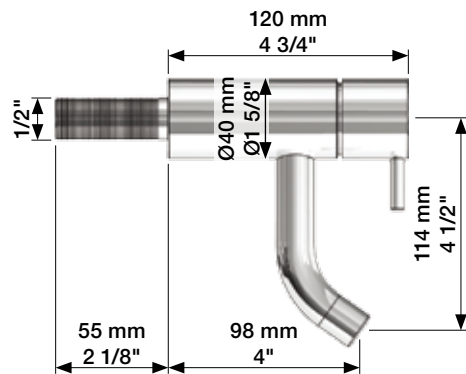

**VOLA RB1, RB3, RB4
VOLA SH1**

Fitting instruction
Montageanleitung
Monteringsvejledning
Monteringsvågledning
Montage hanleiding
Manuel de montage

RB1, RB3, RB4:

GODKENDT
TIL DRIKKEVAND

www.vola.com

vola

RB1- RB3 - RB4 - SH1 V4_40999835

5 703182 372600

Data, 3 Bar/43.5 Psi:

Max.	l/min.	Gal/min.
RB1/3/4:	5,0	1,3
SH1	27,0	7,1

Max. 70°C, 158°F

RB1

RB3

1 RB1 + RB3

RB4

SH1

2 RB4 + SH1

3

4

5

6

- NR.7/L/M: VR2A, VR677/L/M
 *VR17L4K: VR15P, VR16L4, VR17L (US Standard)
 *VR17L5K: VR15P, VR16L5, VR17L
 *VR17L9K: VR15P, VR16L9, VR17L
 *VR17LSK: VR15P, VR16LS, VR17L
 VR433: VR261, VR263, VR440, VR442, 2xVR444
 VR693K: VR23, VR693