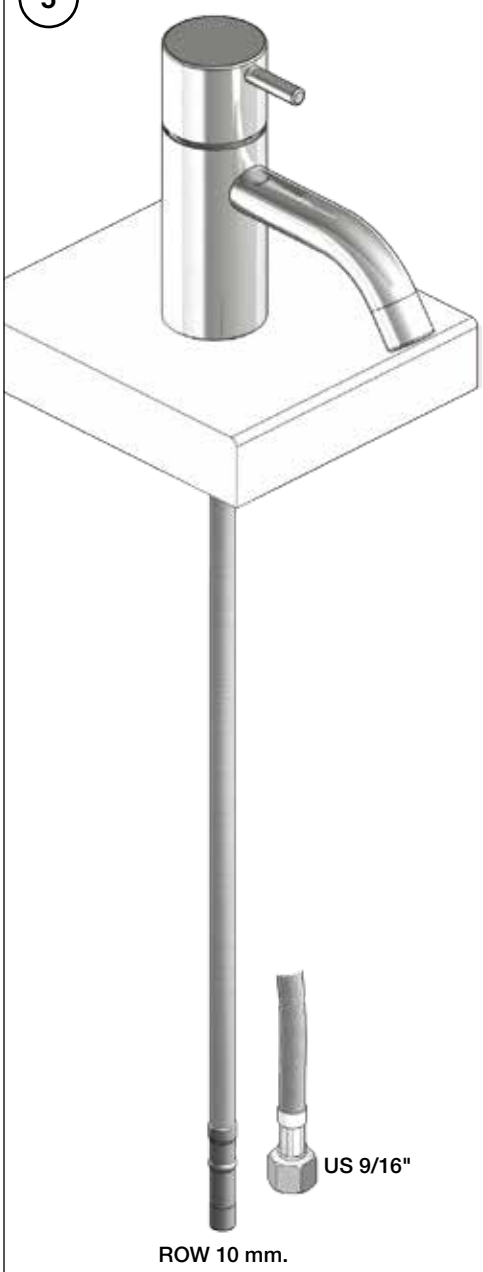

**VOLA RB1, RB3, RB4
VOLA SH1**

Fitting instruction
Montageanleitung
Monteringsvejledning
Monteringsvågledning
Montage hanleiding
Manuel de montage

RB1, RB3, RB4:

GODKENDT
TIL DRIKKEVAND

www.vola.com

vola

RB1- RB3 - RB4 - SH1 V4_40999835

SH1

2 RB4 + SH1

3

4

5

6

- NR.7/L/M: VR2A, VR677/L/M
 *VR17L4K: VR15P, VR16L4, VR17L (US Standard)
 *VR17L5K: VR15P, VR16L5, VR17L
 *VR17L9K: VR15P, VR16L9, VR17L
 *VR17LSK: VR15P, VR16LS, VR17L
 VR433: VR261, VR263, VR440, VR442, 2xVR444
 VR693K: VR23, VR693