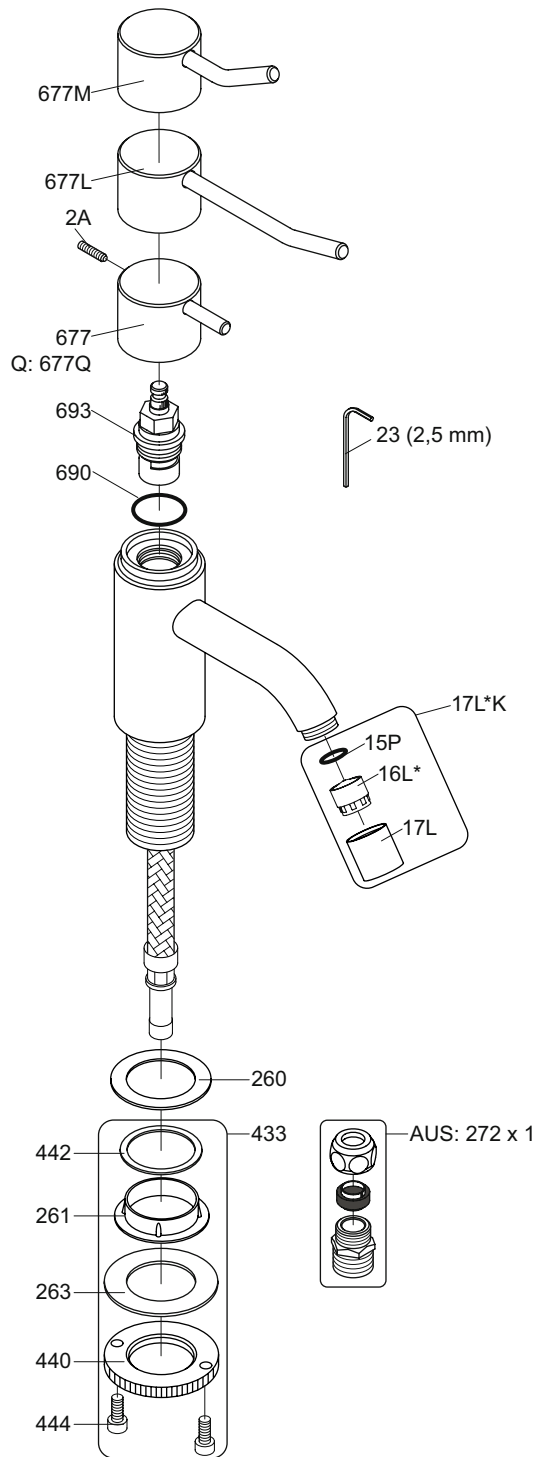

**VOLA RB1, RB3, RB4
VOLA SH1**

Fitting instruction
Montageanleitung
Monteringsvejledning
Monteringsvågledning
Montage hanleiding
Manuel de montage

RB1, RB3, RB4:

GODKENDT
TIL DRIKKEVAND

www.vola.com

vola

RB1- RB3 - RB4 - SH1 V4_40999835

5 703182 372600

Data, 3 Bar/43.5 Psi:

Max.	l/min.	Gal/min.
RB1/3/4:	5,0	1,3
SH1	27,0	7,1

Max. 70°C, 158°F

RB1

RB3

1 RB1 + RB3

RB4

SH1

2 RB4 + SH1

3

4

5

6

- NR.7/L/M: VR2A, VR677/L/M
 *VR17L4K: VR15P, VR16L4, VR17L (US Standard)
 *VR17L5K: VR15P, VR16L5, VR17L
 *VR17L9K: VR15P, VR16L9, VR17L
 *VR17LSK: VR15P, VR16LS, VR17L
 VR433: VR261, VR263, VR440, VR442, 2xVR444
 VR693K: VR23, VR693