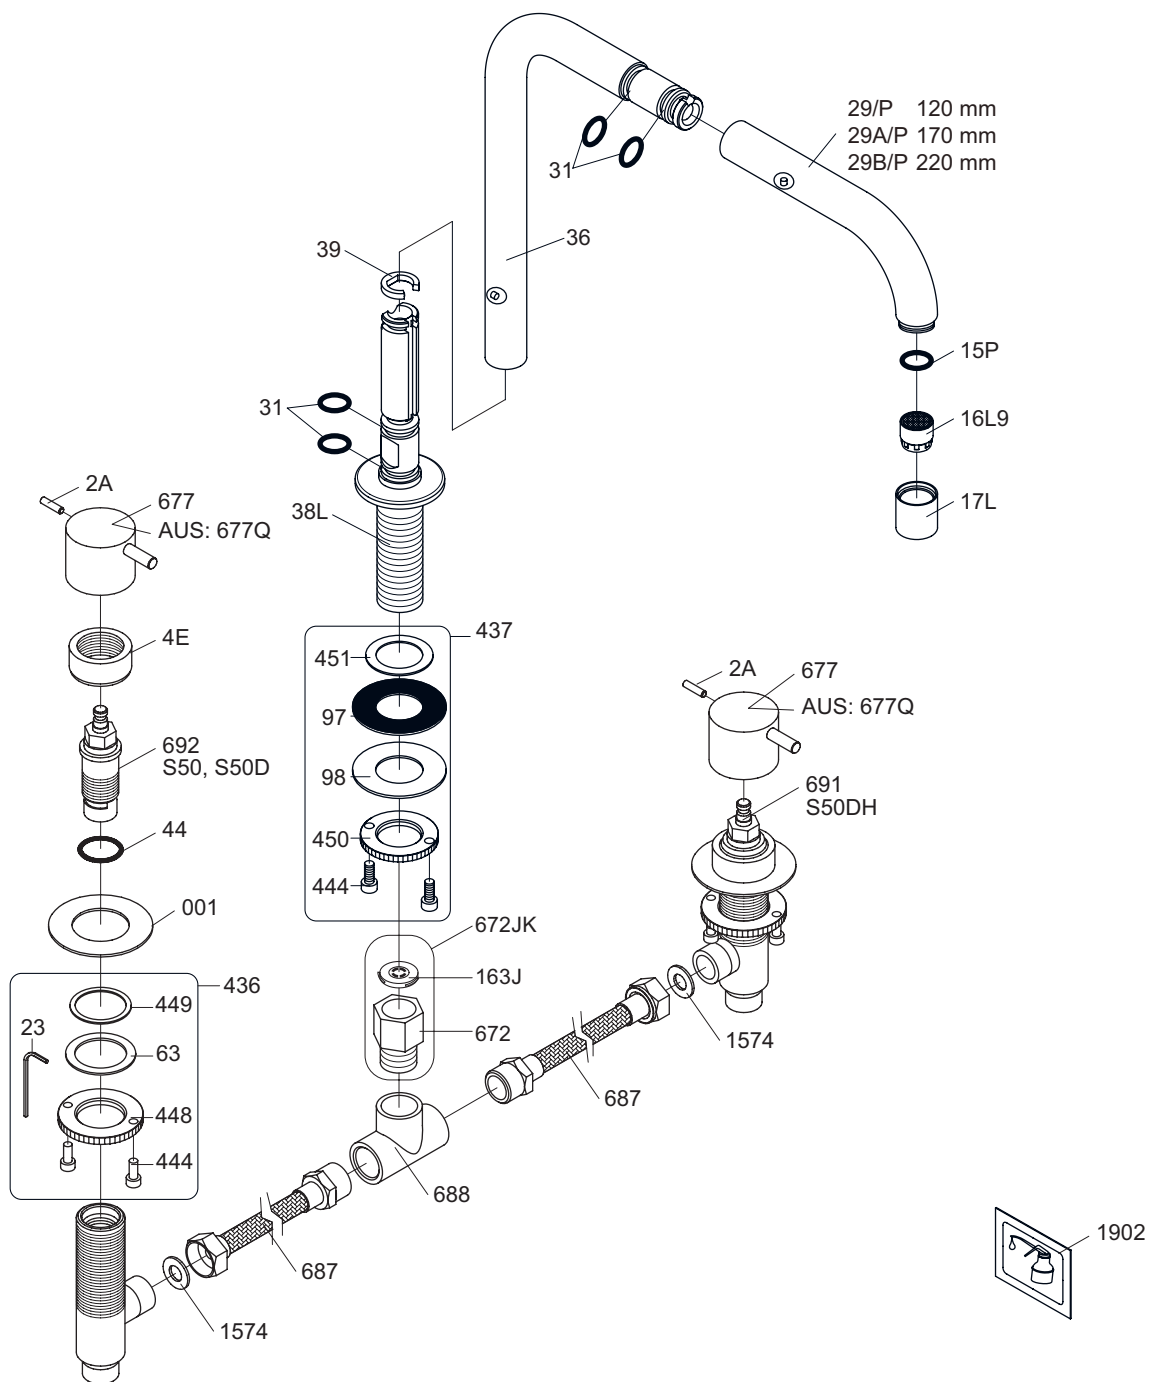

Data, 3 Bar:

	l/min.	Gal/min.
S50:	32,0	8.5
KV3:	30,0	7.9
KV4:	9,0	2.4
KV10, 15:	9,0	2.4
HV5, 8, 10:	9,0	2.4
SC2, 4 (A24):	16,0	4.2
SC6, 8, 11, 13: (C)	26,0	6.9

Max. 65°C, 150°F

4A

mm:	H	D	h
090	210	200	145
090A	110	85	40
090B	185	100	114
090C	185	100	114
090D	220	200	130
090E	170	200	65
090G	185	140	105
090H	265	230	155
090I	325	230	216
090V	355	145	270

Inches:	H	D	h
090	8 1/2"	8"	5 3/4"
090A	4 1/4"	3 1/2"	1 1/2"
090B	7"	4"	4 1/2"
090C	7"	4"	4 1/2"
090D	8 3/4"	8"	5"
090E	6 3/4"	8"	2 1/2"
090G	7"	5 1/2"	4"
090H	10 1/2"	9"	6"
090I	12 3/4"	9"	8 1/2"
090V	14"	5 3/4"	10 1/2"

VOLA 090, 090A, 090B:
 VOLA 090C, 090D, 090E:
 VOLA 090G, 090H, 090I, 090V:

1 - 4

VOLA 090FM:

5

Fitting instruction Monteringsvægledning
 Montageanleitung Montage hanledning
 Monteringsvejledning Manuel de montage

www.vola.com

vola

mnt_090_V3_40999824

NR.7: VR2A, VR23, VR677
 VR090: VR15P, VR16L9, VR17L
 VR436: VR63, 2xVR444, VR448, VR449
 VR437: VR97, VR98, 2xVR444, VR450, VR451
 VR672JK: VR163J, VR672
 VR691K: VR23, VR691
 VR692K: VR23, VR692