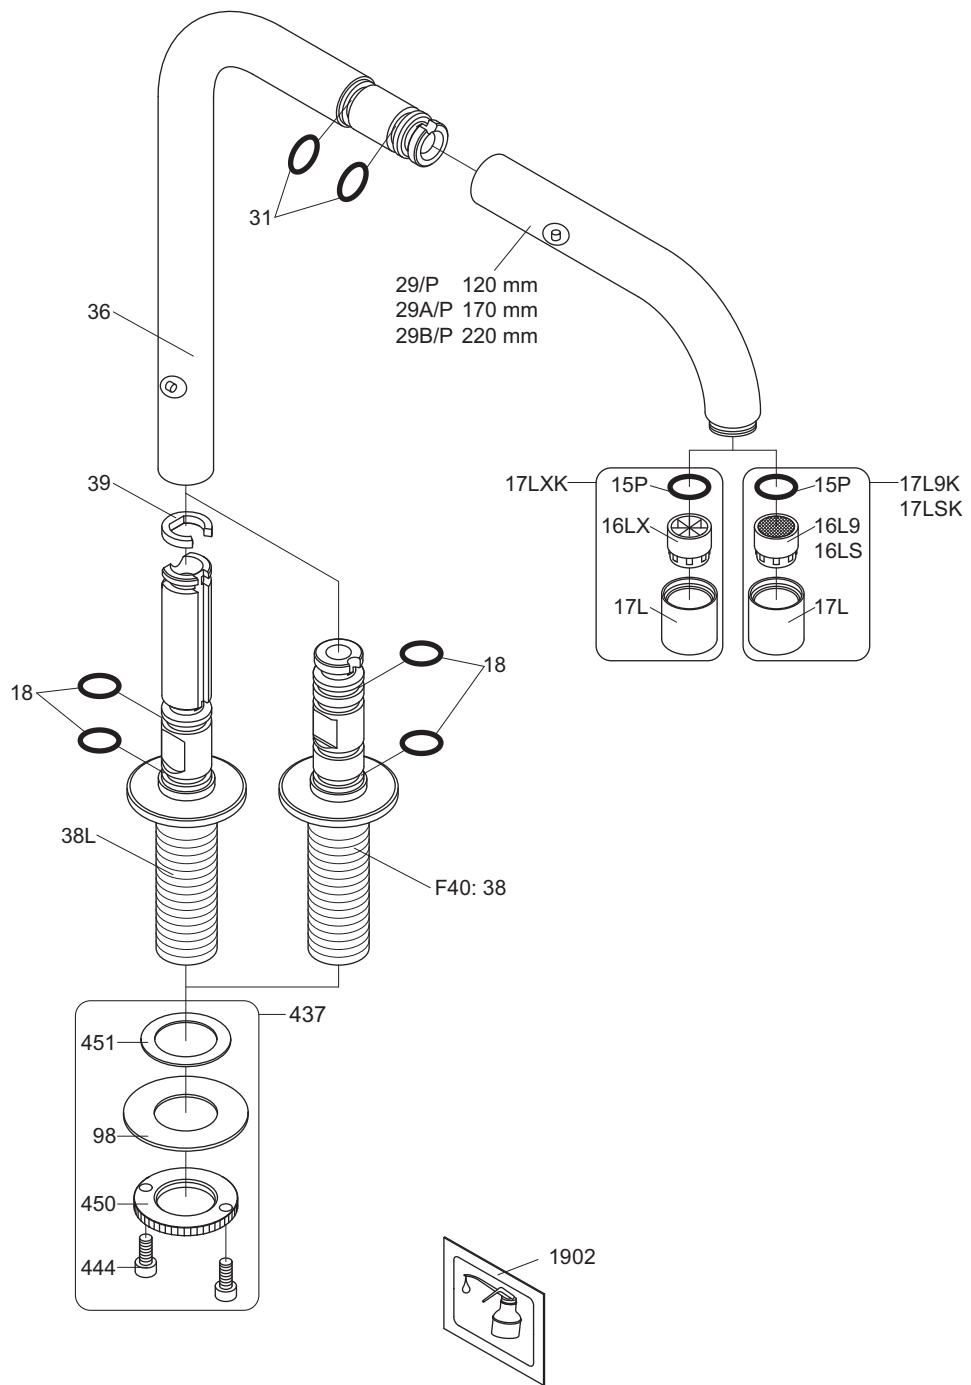

1. VR17L9K: VR15P, VR16L9, VR17L
   VR17LSK: VR15P, VR16LS, VR17L
   VR17LXK: VR15P, VR16LX, VR17L
   VR090L9: VR15P, VR16L9, VR17L, 2xVR18, 2xVR31, VR1902
   VR437: VR98, 2xVR444, VR450, VR451

VOLA A/S
Lunavej 2
DK-8700 Horsens
Tlf : + 45 7023 5500
Fax: + 45 7023 5511
sales@vola.com
www.vola.com

VOLA 090

Dato

Okt. 16

Rev.

3

Blad

SB 18